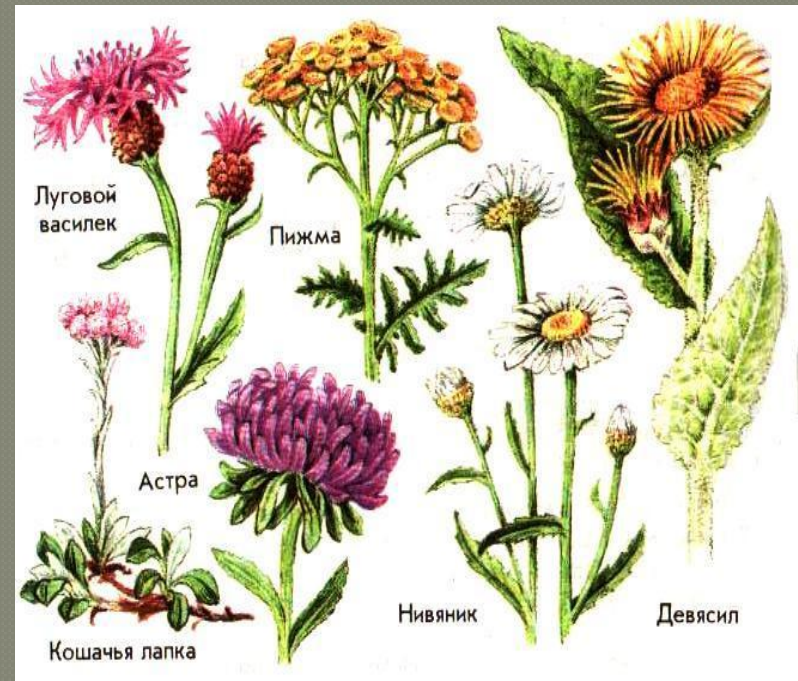

● Жизненные формы –

травы, деревья, кустарники

● Применение:

- пища для человека
- декоративные растения
- лекарство (в народной

Бобовые

- Число видов – 12 тыс
- Формула цветка: $\text{C}_{(5)}$
 $\text{L}_{1+2+(2)}\text{T}_{(9)+1}\text{P}_1$
- Тип плода – боб
- Жизненные формы – травы, кустарники
- Применение:
 - пища для человека
 - корм для скота
 - декоративные
 - лекарство (в народной медицине)

Паслёновые

- Число видов – 3000
- Формула цветка:
$$C_{(5)}L_{(5)}T_5P_1$$
- Тип плода – ягода или коробочка
- Жизненные формы – травы, некоторые – кустарники
- Применение:
 - пища для человека
 - корм для скота
 - сорняки
 - лекарство (в народной медицине)

Сложноцветны

е

- Число видов – 25тыс.
- Формула цветка: $C_5L_5T_5P_1$
- Тип плода – семянка
- Жизненные формы – травы
- Применение:
 - пища для человека
 - корм для скота
 - сорняки
 - декоративные
 - лекарство (в народной медицине)

Злаковые

- Число видов – 3200
- Формула цветка: $O_{(2)+2}T_3P_1$
- Тип плода – зерновка
- Жизненные формы – травы
- Применение:
 - пища для человека
 - корм для скота
 - сорняки
 - лекарство (в народной медицине)