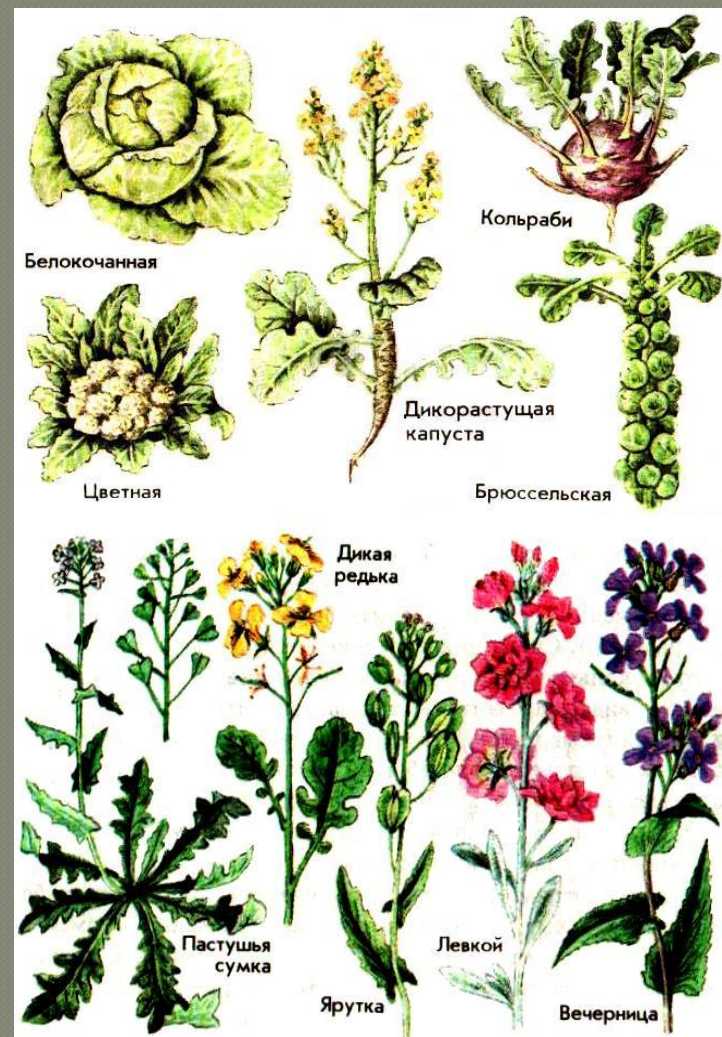

Покрытосеменные растения

**Семейства
кл.
Двудольные**

Крестоцветные

- Число видов – 3200
- Формула цветка: $C_4L_4T_{4+2}P_1$
- Тип плода – стручок или стручочек
- Жизненные формы – травы
- Применение:
 - пища для человека
 - корм для скота
 - сорняки
 - лекарство (в народной медицине)

Розоцветные

● Число видов – 3000

● Формула цветка:

$C_5 A_5 T_{\text{множ}} P_1$;

$C_5 A_{5+5} T_{\text{множ}} P_{\text{множ}}$;

$C_5 A_5 T_{\text{множ}} P_{\text{множ}}$

● Тип плода – костянка, яблоко, ягода или орешек

● Жизненные формы –

травы, деревья, кустарники

● Применение:

- пища для человека
- декоративные растения
- лекарство (в народной

Бобовые

- Число видов – 12 тыс
- Формула цветка: $\text{C}_{(5)}$
 $\text{L}_{1+2+(2)}\text{T}_{(9)+1}\text{P}_1$
- Тип плода – боб
- Жизненные формы – травы, кустарники
- Применение:
 - пища для человека
 - корм для скота
 - декоративные
 - лекарство (в народной медицине)

Злаковые

- Число видов – 3200
- Формула цветка: $O_{(2)+2}T_3P_1$
- Тип плода – зерновка
- Жизненные формы – травы
- Применение:
 - пища для человека
 - корм для скота
 - сорняки
 - лекарство (в народной медицине)