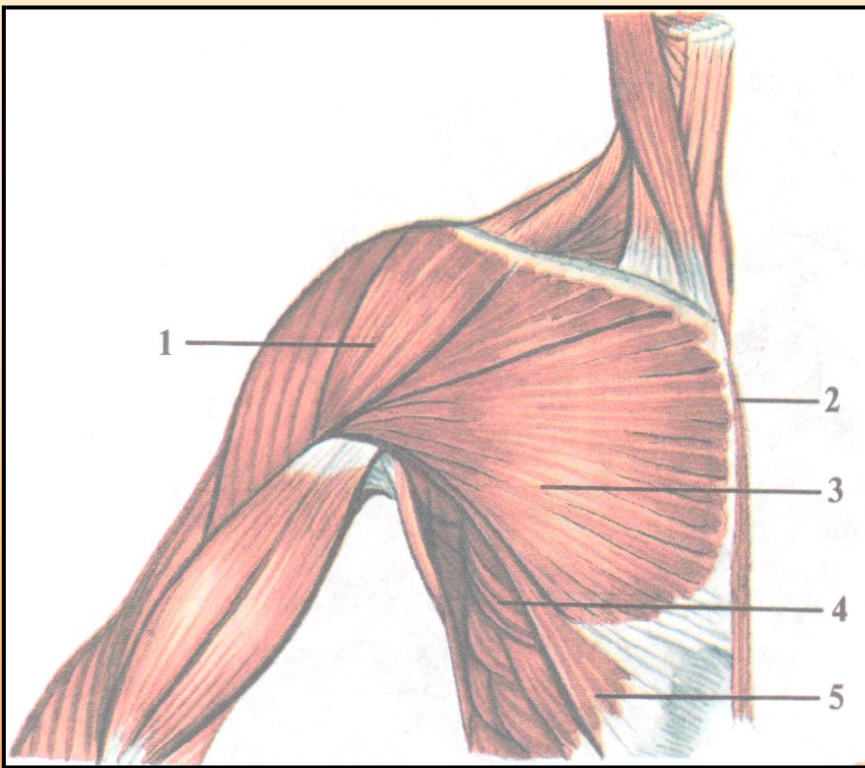

Поверхностные и глубокие мышцы груди и живота:

- 1 - малая грудная мышца**
- 2 - наружные межреберные мышцы**
- 3 - двуглавая мышца плеча**
- 4 - прямая мышца живота**
- 5 - поперечная мышца живота**
- 6 - пупочное кольцо**
- 7- внутренняя косая мышца живота (отрезана)**
- 8 - паховый канал (вскрыт)**
- 9 - пирамидальная мышца**
- 10 - семенной канатик**
- 11 - паховая связка**
- 12 - апоневроз наружной косой мышцы живота**
- 13 - наружная косая мышца живота**
- 14 - белая линия живота**
- 15- передняя зубчатая мышца**
- 16 - большая грудная мышца**
- 17 - дельтовидная мышца**
- 18 - грудино-ключично-сосцевидная мышца**

Поверхностные и глубокие мышцы груди и живота, вид спереди:

- 1 - большая грудная мышца (грудино-реберная часть)**
- 2 - большая грудная мышца (ключичная часть)**
- 3 - трапециевидная мышца**
- 4 - грудино-ключично-сосцевидная мышца**
- 5 - грудная фасция (глубокая пластинка)**
- 6 - малая грудная мышца**
- 7 - дельтовидная мышца**
- 8 - двуглавая мышца плеча**
- 9 - передняя зубчатая мышца**
- 10 - прямая мышца живота**
- 11 - поперечная мышца живота**
- 12 - внутренняя косая мышца живота**
- 13 - пирамидальная мышца**