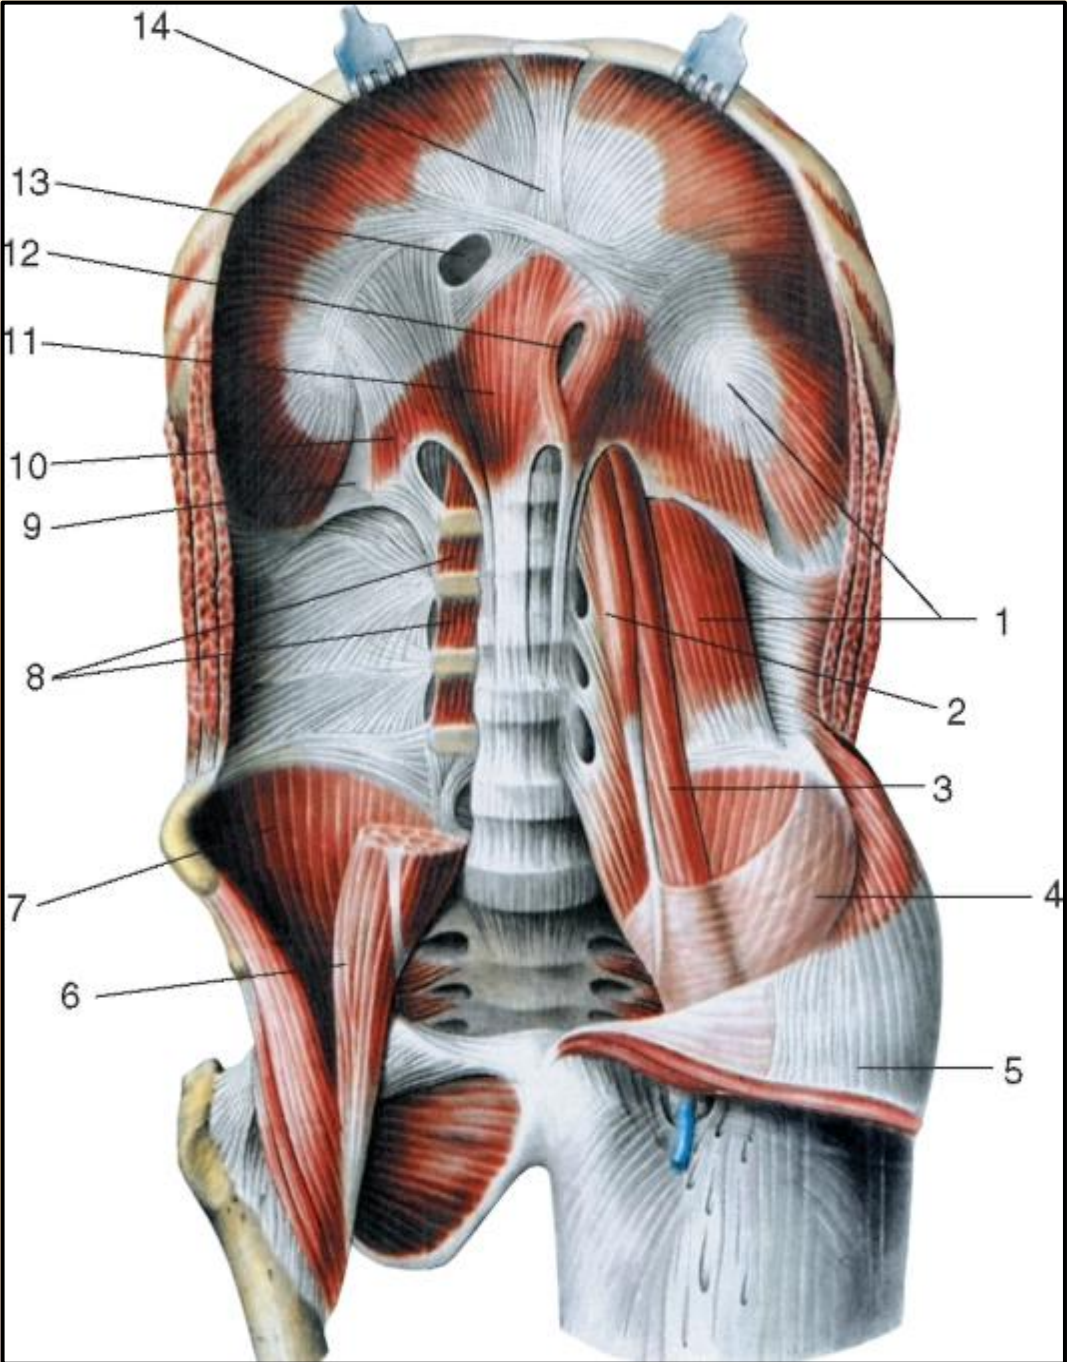

6 - подключичная мышца

7 - малая грудная мышца

8 - внутренние межреберные мышцы

9 - широчайшая мышца спины

Мышцы живота

(вид спереди, на правой стороне рисунка передняя пластинка влагалища прямой мышцы живота удалена)

- 1 - наружная косая мышца живота
- 2 - передняя пластинка влагалища прямой мышцы живота
- 3 - прямая мышца живота
- 4 - сухожильные перемычки
- 5 - поверхностное кольцо пахового канала
- 6 - семенной канатик
- 7 - подкожная щель
- 8 - пирамидальная мышца
- 9 - белая линия живота

Мышцы передней и боковых стенок живота на горизонтальном (поперечном) разрезе:

- 1 - прямая мышца живота**
- 2 - белая линия живота**
- 3 - наружная косая мышца живота**
- 4 - внутренняя косая мышца живота**
- 5 - поперечная мышца живота**
- 6 - большая поясничная мышца**
- 7 - квадратная мышца поясницы**
- 8 - мышца, выпрямляющая позвоночник**
- 9 - тело позвонка**

Диафрагма, вид снизу, со стороны брюшной полости:

- 1 - квадратная мышца поясницы**
- 2 - малая поясничная мышца**
- 3 - большая поясничная мышца;**
- 4 - подвздошная фасция**
- 5 - поперечная фасция**
- 6 - большая поясничная мышца (частично удалена)**
- 7 - подвздошная мышца**
- 8 - межпоперечные мышцы**
- 9 - латеральная дугообразная связка**
- 10 - медиальная дугообразная связка**
- 11 - поясничная часть диафрагмы**
- 12 - пищеводное отверстие**
- 13 - отверстие нижней полой вены**
- 14 - сухожильный центр**