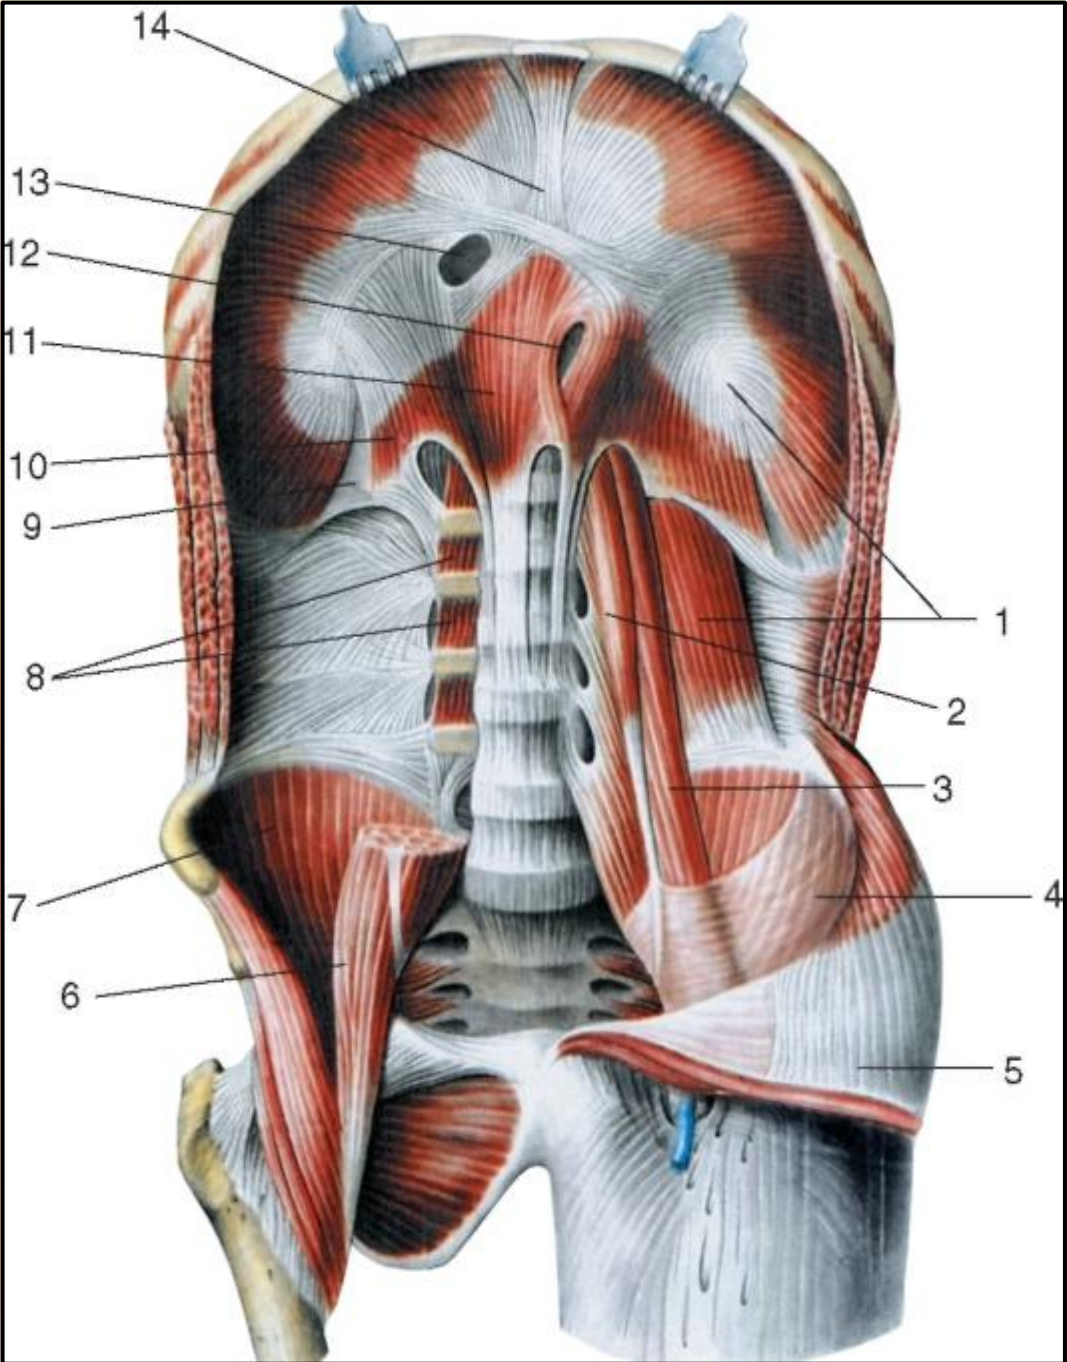

- 1 - наружная косая мышца живота
- 2 - передняя пластинка влагалища прямой мышцы живота
- 3 - прямая мышца живота
- 4 - сухожильные перемычки
- 5 - поверхностное кольцо пахового канала
- 6 - семенной канатик
- 7 - подкожная щель
- 8 - пирамидальная мышца
- 9 - белая линия живота

Мышцы передней и боковых стенок живота на горизонтальном (поперечном) разрезе:

- 1 - прямая мышца живота**
- 2 - белая линия живота**
- 3 - наружная косая мышца живота**
- 4 - внутренняя косая мышца живота**
- 5 - поперечная мышца живота**
- 6 - большая поясничная мышца**
- 7 - квадратная мышца поясницы**
- 8 - мышца, выпрямляющая позвоночник**
- 9 - тело позвонка**

Диафрагма, вид снизу, со стороны брюшной полости:

- 1 - квадратная мышца поясницы**
- 2 - малая поясничная мышца**
- 3 - большая поясничная мышца;**
- 4 - подвздошная фасция**
- 5 - поперечная фасция**
- 6 - большая поясничная мышца (частично удалена)**
- 7 - подвздошная мышца**
- 8 - межпоперечные мышцы**
- 9 - латеральная дугообразная связка**
- 10 - медиальная дугообразная связка**
- 11 - поясничная часть диафрагмы**
- 12 - пищеводное отверстие**
- 13 - отверстие нижней полой вены**
- 14 - сухожильный центр**

Диафрагма вид сверху:

- 1 - поясничная часть диафрагмы;
- 2 - аортальное отверстие;
- 3 - реберная часть диафрагмы;
- 4 - пищеводное отверстие;
- 5 - отверстие поллой вены;
- 6 - сухожильный центр;
- 7 - грудинная часть диафрагмы.