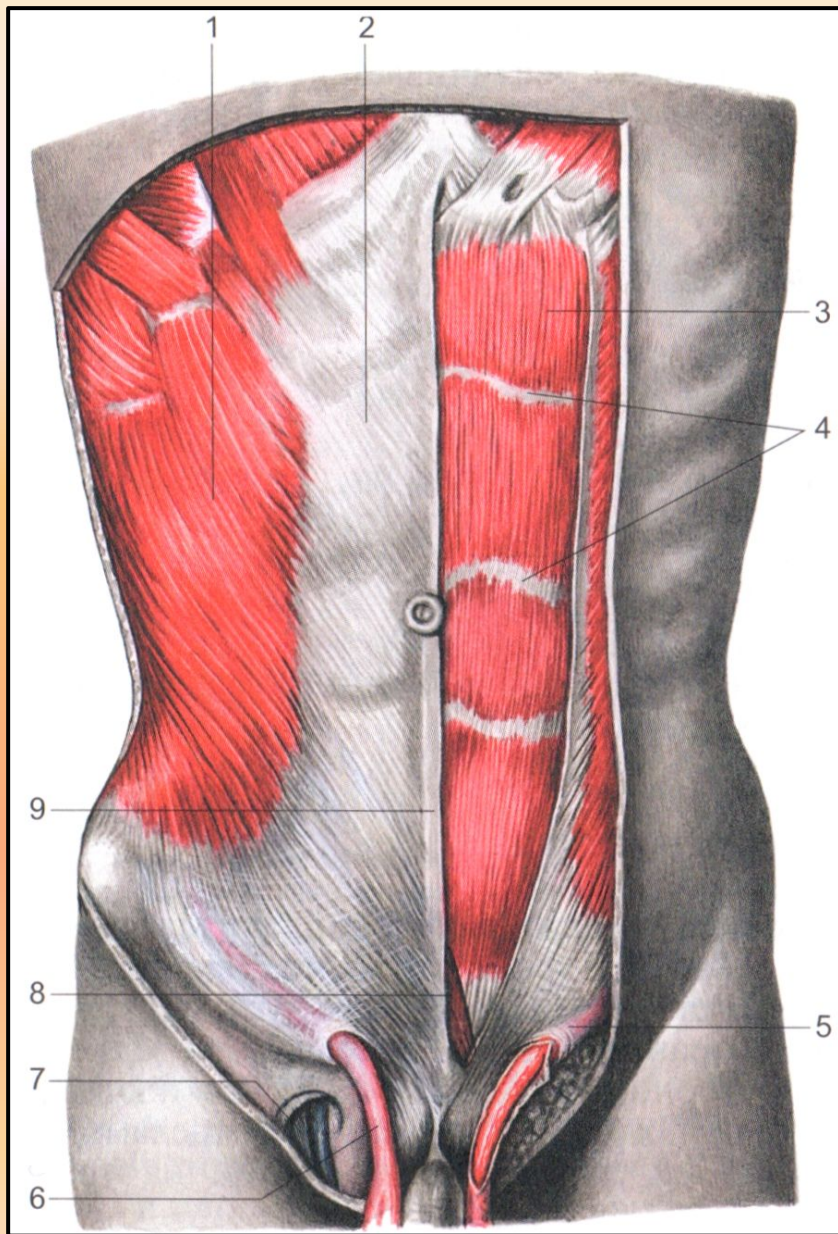

Поверхностные и глубокие мышцы груди и живота, вид спереди:

- 1 - большая грудная мышца (грудино-реберная часть)**
- 2 - большая грудная мышца (ключичная часть)**
- 3 - трапецевидная мышца**
- 4 - грудино-ключично-сосцевидная мышца**
- 5 - грудная фасция (глубокая пластинка)**
- 6 - малая грудная мышца**
- 7 - дельтовидная мышца**
- 8 - двуглавая мышца плеча**
- 9 - передняя зубчатая мышца**
- 10 - прямая мышца живота**
- 11 - поперечная мышца живота**
- 12 - внутренняя косая мышца живота**
- 13 - пирамидальная мышца**

Мышцы груди и верхней конечности

А - вид спереди

Б - удалена большая грудная мышца.

1 - дельтовидная мышца

2 - грудинная мышца

3 - большая грудная мышца

4 - передняя зубчатая мышца

5 - наружная косая мышца живота

6 - подключичная мышца

7 - малая грудная мышца

8 - внутренние межреберные мышцы

9 - широчайшая мышца спины

Мышцы живота

(вид спереди, на правой стороне рисунка передняя пластинка влагалища прямой мышцы живота удалена)

- 1 - наружная косая мышца живота
- 2 - передняя пластинка влагалища прямой мышцы живота
- 3 - прямая мышца живота
- 4 - сухожильные перемычки
- 5 - поверхностное кольцо пахового канала
- 6 - семенной канатик
- 7 - подкожная щель
- 8 - пирамидальная мышца
- 9 - белая линия живота