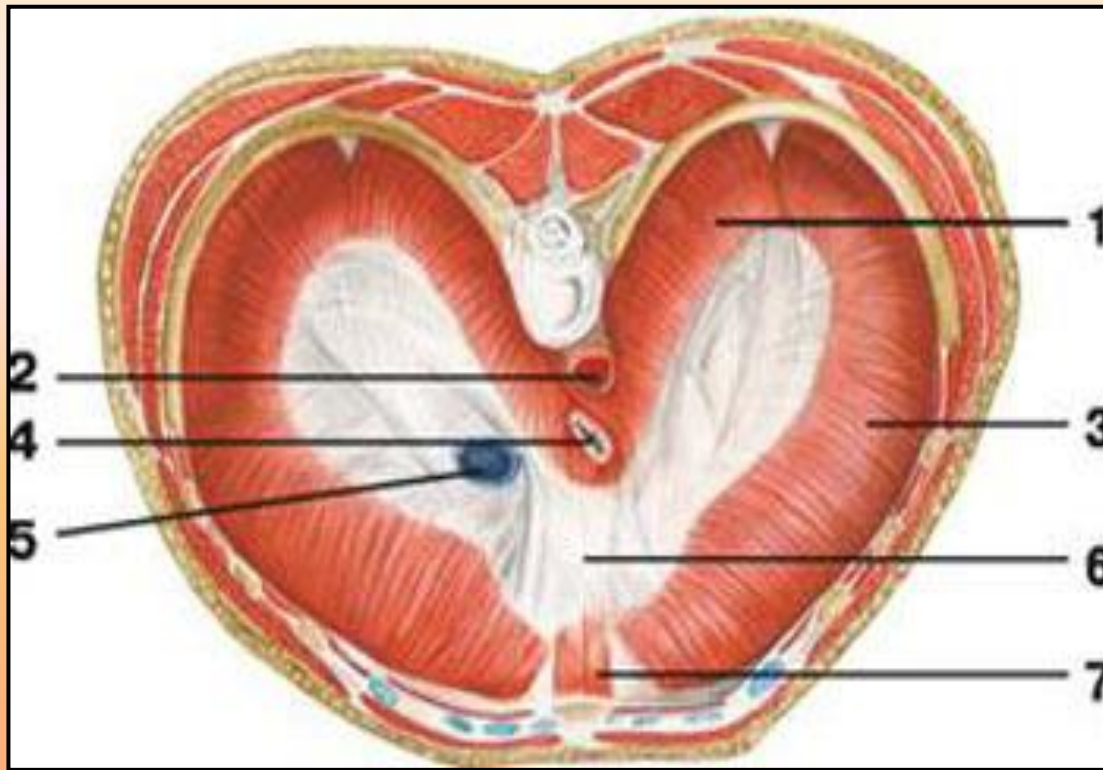

- 1 - наружная косая мышца живота
- 2 - передняя пластинка влагалища прямой мышцы живота
- 3 - прямая мышца живота
- 4 - сухожильные перемычки
- 5 - поверхностное кольцо пахового канала
- 6 - семенной канатик
- 7 - подкожная щель
- 8 - пирамидальная мышца
- 9 - белая линия живота

Мышцы передней и боковых стенок живота на горизонтальном (поперечном) разрезе:

- 1 - прямая мышца живота**
- 2 - белая линия живота**
- 3 - наружная косая мышца живота**
- 4 - внутренняя косая мышца живота**
- 5 - поперечная мышца живота**
- 6 - большая поясничная мышца**
- 7 - квадратная мышца поясницы**
- 8 - мышца, выпрямляющая позвоночник**
- 9 - тело позвонка**

Суставы и связки грудины и ребер (вид спереди):

- 1 - внутренние межреберные мышцы**
- 2 - наружные межреберные мышцы**
- 3 - тело грудины**
- 4 - грудино-реберные суставы**
- 5 - грудино-реберные связки**
- 6 межхрящевые суставы**

Диафрагма, вид снизу, со стороны брюшной полости:

- 1 - квадратная мышца поясницы**
- 2 - малая поясничная мышца**
- 3 - большая поясничная мышца;**
- 4 - подвздошная фасция**
- 5 - поперечная фасция**
- 6 - большая поясничная мышца (частично удалена)**
- 7 - подвздошная мышца**
- 8 - межпоперечные мышцы**
- 9 - латеральная дугообразная связка**
- 10 - медиальная дугообразная связка**
- 11 - поясничная часть диафрагмы**
- 12 - пищеводное отверстие**
- 13 - отверстие нижней полой вены**
- 14 - сухожильный центр**