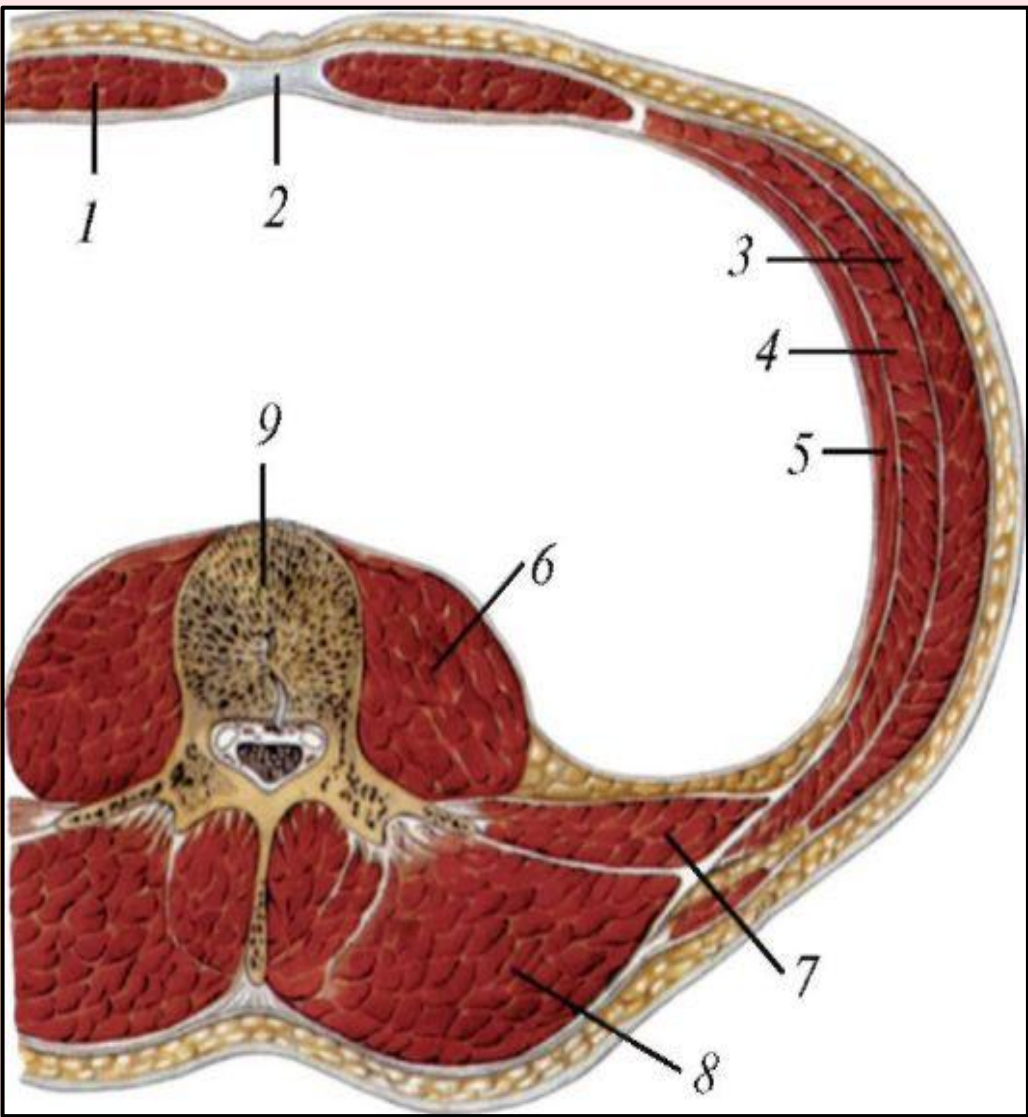

Мышцы груди и верхней конечности

А - вид спереди

Б - удалена большая грудная мышца.

1 - дельтовидная мышца

2 - грудинная мышца

3 - большая грудная мышца

4 - передняя зубчатая мышца

5 - наружная косая мышца живота

6 - подключичная мышца

7 - малая грудная мышца

8 - внутренние межреберные мышцы

9 - широчайшая мышца спины

Мышцы живота

(вид спереди, на правой стороне рисунка передняя пластинка влагалища прямой мышцы живота удалена)

- 1 - наружная косая мышца живота
- 2 - передняя пластинка влагалища прямой мышцы живота
- 3 - прямая мышца живота
- 4 - сухожильные перемычки
- 5 - поверхностное кольцо пахового канала
- 6 - семенной канатик
- 7 - подкожная щель
- 8 - пирамидальная мышца
- 9 - белая линия живота

Мышцы передней и боковых стенок живота на горизонтальном (поперечном) разрезе:

- 1 - прямая мышца живота**
- 2 - белая линия живота**
- 3 - наружная косая мышца живота**
- 4 - внутренняя косая мышца живота**
- 5 - поперечная мышца живота**
- 6 - большая поясничная мышца**
- 7 - квадратная мышца поясницы**
- 8 - мышца, выпрямляющая позвоночник**
- 9 - тело позвонка**