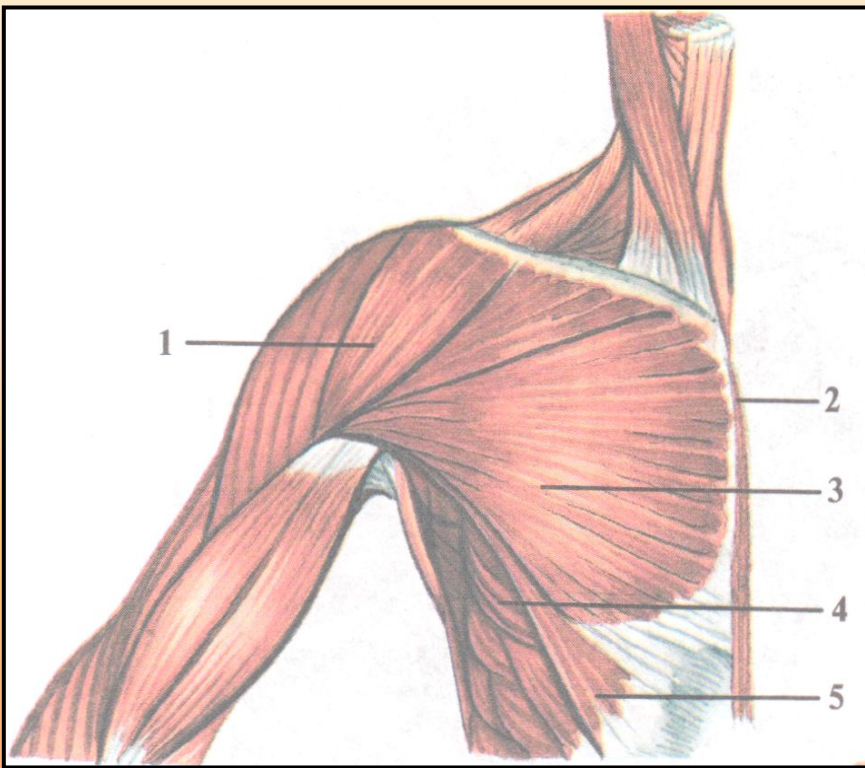

**Поверхностные и глубокие мышцы
груди и живота:**

- 1 - малая грудная мышца**
- 2 - наружные межреберные мышцы**
- 3 - двуглавая мышца плеча**
- 4 - прямая мышца живота**
- 5 - поперечная мышца живота**
- 6 - пупочное кольцо**
- 7- внутренняя косая мышца живота
(отрезана)**
- 8 - паховый канал (вскрыт)**
- 9 - пирамидальная мышца**
- 10 - семенной канатик**
- 11 - паховая связка**
- 12 - апоневроз наружной косой мышцы
живота**
- 13 - наружная косая мышца живота**
- 14 - белая линия живота**
- 15- передняя зубчатая мышца**
- 16 - большая грудная мышца**
- 17 - дельтовидная мышца**
- 18 - грудино-ключично-сосцевидная
мышца**

Поверхностные и глубокие мышцы груди и живота, вид спереди:

- 1 - большая грудная мышца (грудино-реберная часть)**
- 2 - большая грудная мышца (ключичная часть)**
- 3 - трапецевидная мышца**
- 4 - грудино-ключично-сосцевидная мышца**
- 5 - грудная фасция (глубокая пластинка)**
- 6 - малая грудная мышца**
- 7 - дельтовидная мышца**
- 8 - двуглавая мышца плеча**
- 9 - передняя зубчатая мышца**
- 10 - прямая мышца живота**
- 11 - поперечная мышца живота**
- 12 - внутренняя косая мышца живота**
- 13 - пирамидальная мышца**