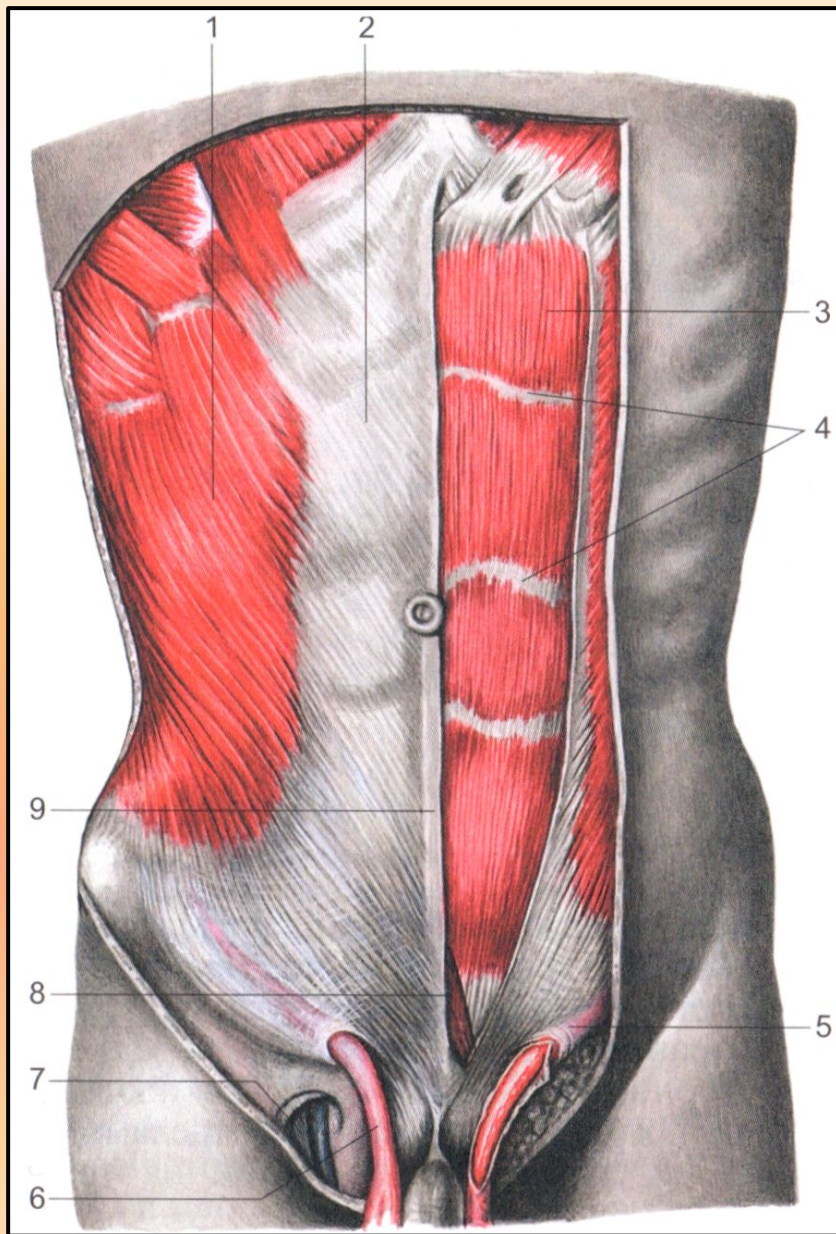

Поверхностные и глубокие мышцы груди и живота, вид спереди:

- 1 - большая грудная мышца (грудино-реберная часть)**
- 2 - большая грудная мышца (ключичная часть)**
- 3 - трапециевидная мышца**
- 4 - грудино-ключично-сосцевидная мышца**
- 5 - грудная фасция (глубокая пластинка)**
- 6 - малая грудная мышца**
- 7 - дельтовидная мышца**
- 8 - двуглавая мышца плеча**
- 9 - передняя зубчатая мышца**
- 10 - прямая мышца живота**
- 11 - поперечная мышца живота**
- 12 - внутренняя косая мышца живота**
- 13 - пирамидальная мышца**

Мышцы груди и верхней конечности

А - вид спереди

Б - удалена большая грудная мышца.

1 - дельтовидная мышца

2 - грудинная мышца

3 - большая грудная мышца

4 - передняя зубчатая мышца

5 - наружная косая мышца живота

6 - подключичная мышца

7 - малая грудная мышца

8 - внутренние межреберные мышцы

9 - широчайшая мышца спины

Мышцы живота

(вид спереди, на правой стороне рисунка передняя пластинка влагалища прямой мышцы живота удалена)

- 1 - наружная косая мышца живота
- 2 - передняя пластинка влагалища прямой мышцы живота
- 3 - прямая мышца живота
- 4 - сухожильные перемычки
- 5 - поверхностное кольцо пахового канала
- 6 - семенной канатик
- 7 - подкожная щель
- 8 - пирамидальная мышца
- 9 - белая линия живота