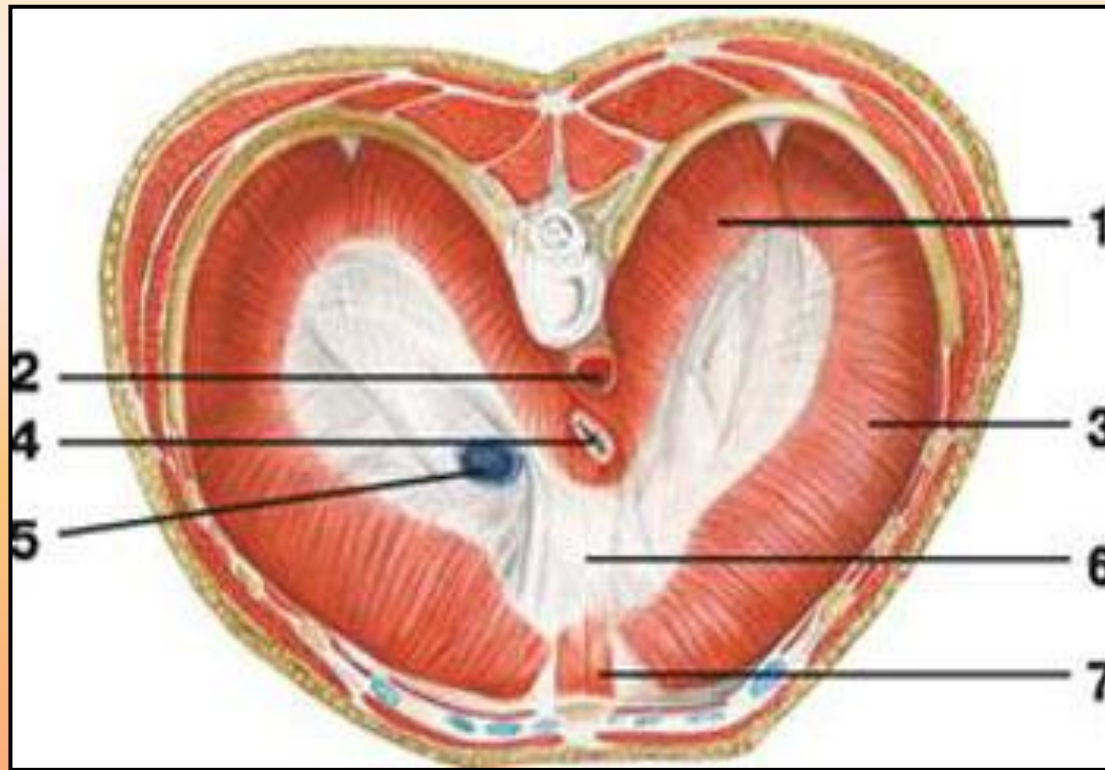

- 1 - наружная косая мышца живота
- 2 - передняя пластинка влагалища прямой мышцы живота
- 3 - прямая мышца живота
- 4 - сухожильные перемычки
- 5 - поверхностное кольцо пахового канала
- 6 - семенной канатик
- 7 - подкожная щель
- 8 - пирамидальная мышца
- 9 - белая линия живота

Мышцы передней и боковых стенок живота на горизонтальном (поперечном) разрезе:

- 1 - прямая мышца живота**
- 2 - белая линия живота**
- 3 - наружная косая мышца живота**
- 4 - внутренняя косая мышца живота**
- 5 - поперечная мышца живота**
- 6 - большая поясничная мышца**
- 7 - квадратная мышца поясницы**
- 8 - мышца, выпрямляющая позвоночник**
- 9 - тело позвонка**

Диафрагма, вид снизу, со стороны брюшной полости:

- 1 - квадратная мышца поясницы**
- 2 - малая поясничная мышца**
- 3 - большая поясничная мышца;**
- 4 - подвздошная фасция**
- 5 - поперечная фасция**
- 6 - большая поясничная мышца (частично удалена)**
- 7 - подвздошная мышца**
- 8 - межпоперечные мышцы**
- 9 - латеральная дугообразная связка**
- 10 - медиальная дугообразная связка**
- 11 - поясничная часть диафрагмы**
- 12 - пищеводное отверстие**
- 13 - отверстие нижней полой вены**
- 14 - сухожильный центр**

Диафрагма вид сверху:

- 1 - поясничная часть диафрагмы;
- 2 - аортальное отверстие;
- 3 - реберная часть диафрагмы;
- 4 - пищеводное отверстие;
- 5 - отверстие поллой вены;
- 6 - сухожильный центр;
- 7 - грудинная часть диафрагмы.