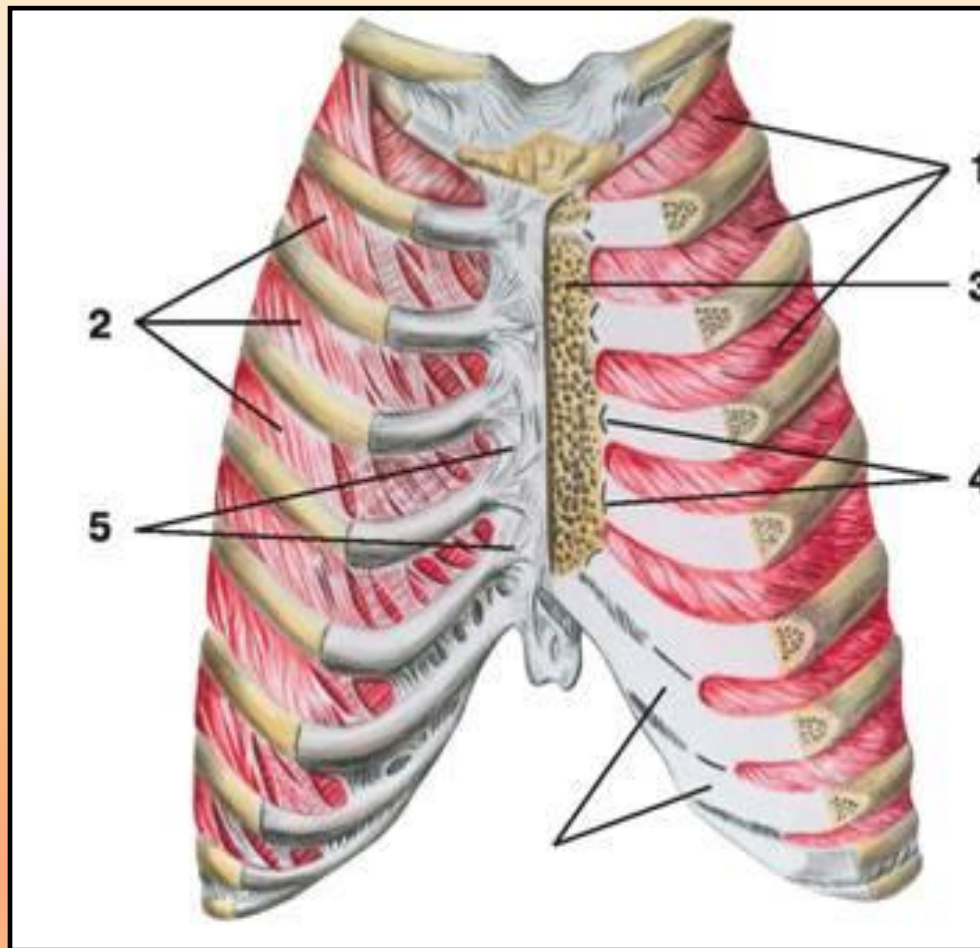

Мышцы груди и верхней конечности

А - вид спереди

Б - удалена большая грудная мышца.

1 - дельтовидная мышца

2 - грудинная мышца

3 - большая грудная мышца

4 - передняя зубчатая мышца

5 - наружная косая мышца живота

6 - подключичная мышца

7 - малая грудная мышца

8 - внутренние межреберные мышцы

9 - широчайшая мышца спины

Мышцы живота

(вид спереди, на правой стороне рисунка передняя пластинка влагалища прямой мышцы живота удалена)

- 1 - наружная косая мышца живота
- 2 - передняя пластинка влагалища прямой мышцы живота
- 3 - прямая мышца живота
- 4 - сухожильные перемычки
- 5 - поверхностное кольцо пахового канала
- 6 - семенной канатик
- 7 - подкожная щель
- 8 - пирамидальная мышца
- 9 - белая линия живота

Мышцы передней и боковых стенок живота на горизонтальном (поперечном) разрезе:

- 1 - прямая мышца живота**
- 2 - белая линия живота**
- 3 - наружная косая мышца живота**
- 4 - внутренняя косая мышца живота**
- 5 - поперечная мышца живота**
- 6 - большая поясничная мышца**
- 7 - квадратная мышца поясницы**
- 8 - мышца, выпрямляющая позвоночник**
- 9 - тело позвонка**