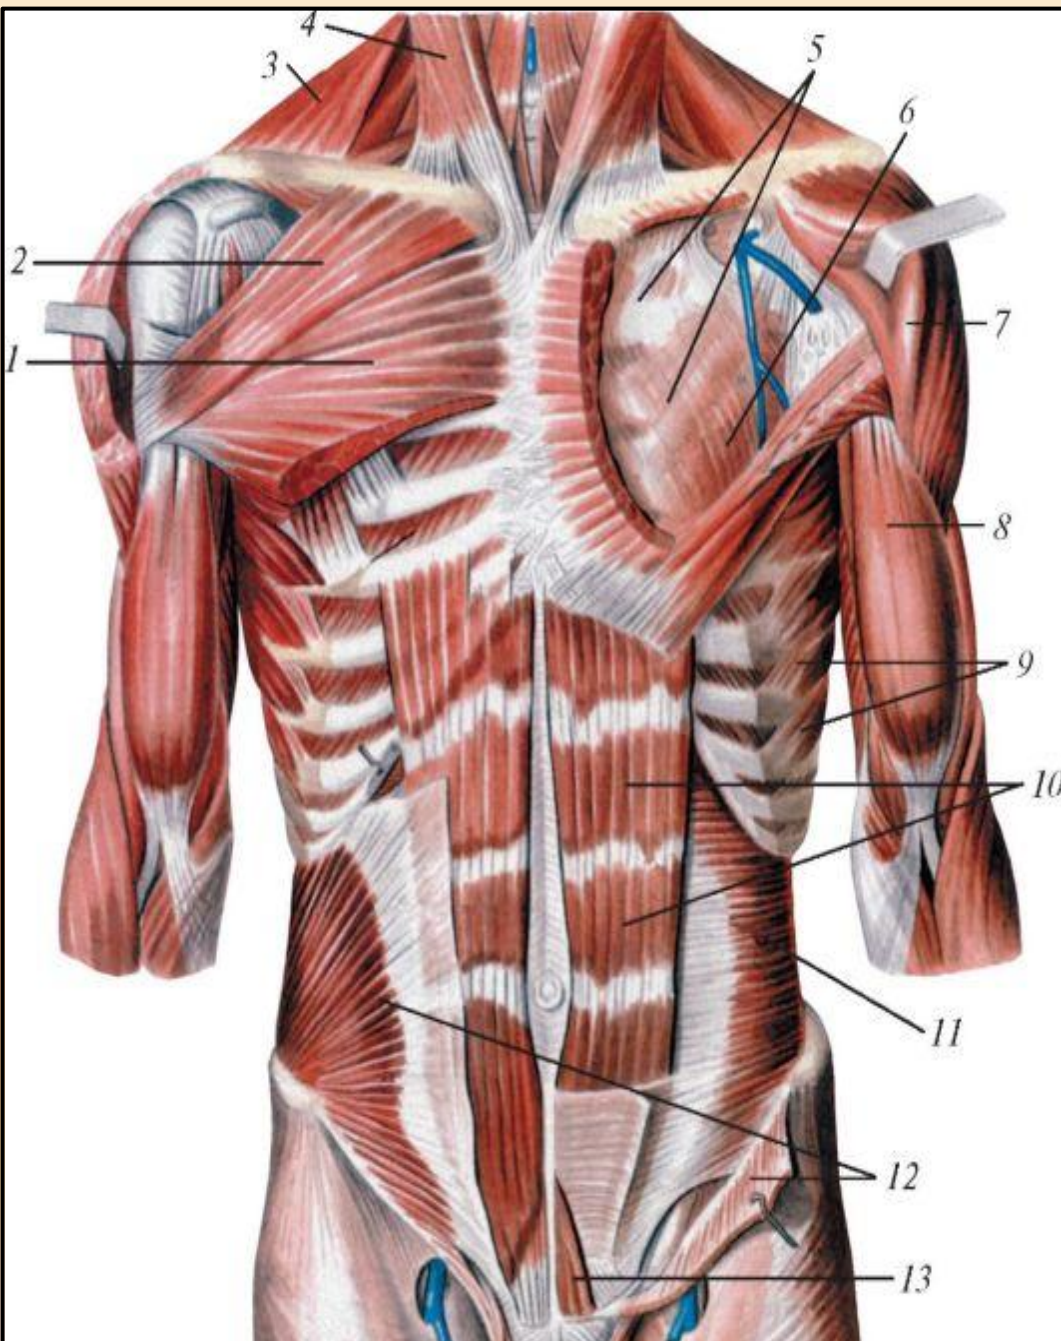

**Поверхностные и глубокие мышцы
груди и живота:**

- 1 - малая грудная мышца**
- 2 - наружные межреберные мышцы**
- 3 - двуглавая мышца плеча**
- 4 - прямая мышца живота**
- 5 - поперечная мышца живота**
- 6 - пупочное кольцо**
- 7- внутренняя косая мышца живота
(отрезана)**
- 8 - паховый канал (вскрыт)**
- 9 - пирамидальная мышца**
- 10 - семенной канатик**
- 11 - паховая связка**
- 12 - апоневроз наружной косой мышцы
живота**
- 13 - наружная косая мышца живота**
- 14 - белая линия живота**
- 15- передняя зубчатая мышца**
- 16 - большая грудная мышца**
- 17 - дельтовидная мышца**
- 18 - грудино-ключично-сосцевидная
мышца**

Поверхностные и глубокие мышцы груди и живота, вид спереди:

- 1 - большая грудная мышца (грудино-реберная часть)**
- 2 - большая грудная мышца (ключичная часть)**
- 3 - трапецевидная мышца**
- 4 - грудино-ключично-сосцевидная мышца**
- 5 - грудная фасция (глубокая пластинка)**
- 6 - малая грудная мышца**
- 7 - дельтовидная мышца**
- 8 - двуглавая мышца плеча**
- 9 - передняя зубчатая мышца**
- 10 - прямая мышца живота**
- 11 - поперечная мышца живота**
- 12 - внутренняя косая мышца живота**
- 13 - пирамидальная мышца**

Мышцы груди и верхней конечности

А - вид спереди

Б - удалена большая грудная мышца.

1 - дельтовидная мышца

2 - грудинная мышца

3 - большая грудная мышца

4 - передняя зубчатая мышца

5 - наружная косая мышца живота

- 1 - наружная косая мышца живота
- 2 - передняя пластинка влагалища прямой мышцы живота
- 3 - прямая мышца живота
- 4 - сухожильные перемычки
- 5 - поверхностное кольцо пахового канала
- 6 - семенной канатик
- 7 - подкожная щель
- 8 - пирамидальная мышца
- 9 - белая линия живота