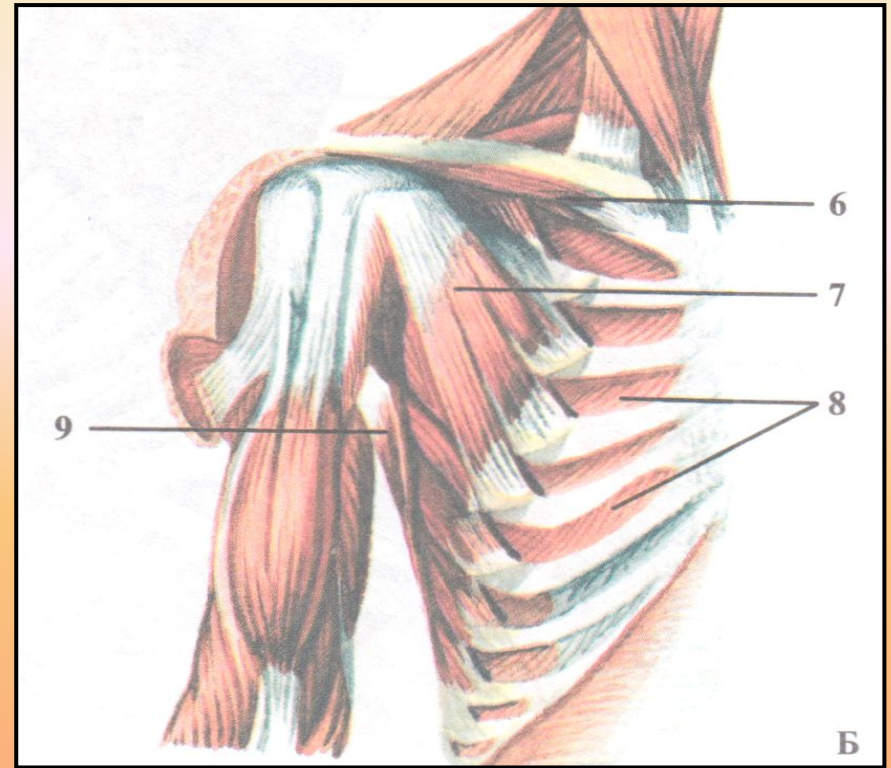

Поверхностные и глубокие мышцы груди и живота:

- 1 - малая грудная мышца**
- 2 - наружные межреберные мышцы**
- 3 - двуглавая мышца плеча**
- 4 - прямая мышца живота**
- 5 - поперечная мышца живота**
- 6 - пупочное кольцо**
- 7- внутренняя косая мышца живота (отрезана)**
- 8 - паховый канал (вскрыт)**
- 9 - пирамидальная мышца**
- 10 - семенной канатик**
- 11 - паховая связка**
- 12 - апоневроз наружной косой мышцы живота**
- 13 - наружная косая мышца живота**
- 14 - белая линия живота**
- 15- передняя зубчатая мышца**
- 16 - большая грудная мышца**
- 17 - дельтовидная мышца**
- 18 - грудино-ключично-сосцевидная мышца**

Поверхностные и глубокие мышцы груди и живота, вид спереди:

- 1 - большая грудная мышца (грудино-реберная часть)**
- 2 - большая грудная мышца (ключичная часть)**
- 3 - трапециевидная мышца**
- 4 - грудино-ключично-сосцевидная мышца**
- 5 - грудная фасция (глубокая пластинка)**
- 6 - малая грудная мышца**
- 7 - дельтовидная мышца**
- 8 - двуглавая мышца плеча**
- 9 - передняя зубчатая мышца**
- 10 - прямая мышца живота**
- 11 - поперечная мышца живота**
- 12 - внутренняя косая мышца живота**
- 13 - пирамидальная мышца**

Мышцы груди и верхней конечности

А - вид спереди

Б - удалена большая грудная мышца.

1 - дельтовидная мышца

2 - грудинная мышца

3 - большая грудная мышца

4 - передняя зубчатая мышца

5 - наружная косая мышца живота