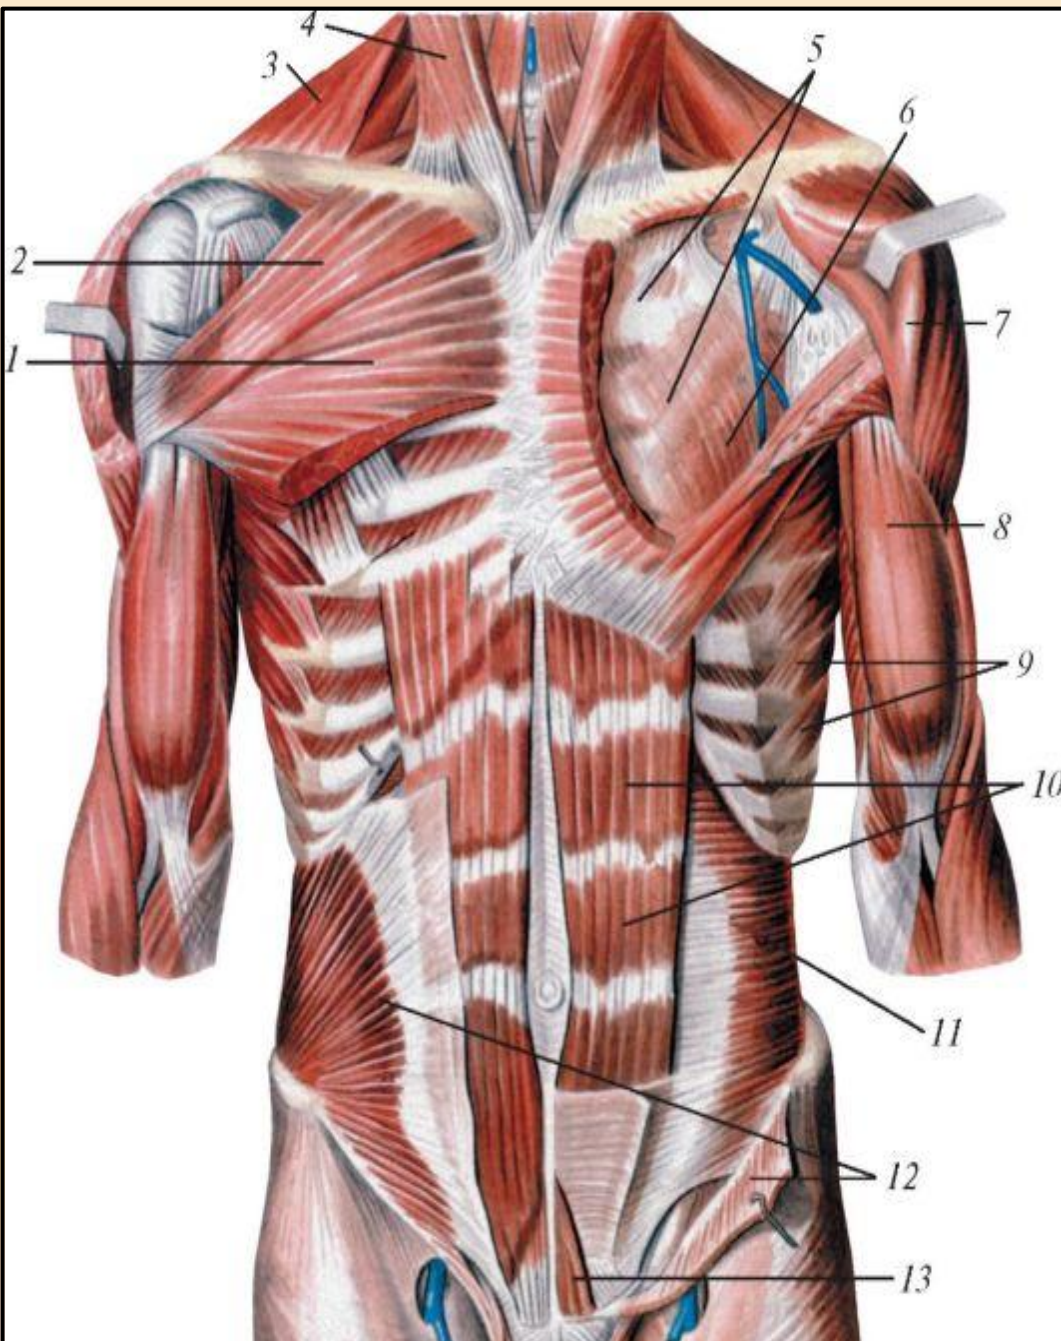

**Поверхностные и глубокие мышцы
груди и живота:**

- 1 - малая грудная мышца**
- 2 - наружные межреберные мышцы**
- 3 - двуглавая мышца плеча**
- 4 - прямая мышца живота**
- 5 - поперечная мышца живота**
- 6 - пупочное кольцо**
- 7- внутренняя косая мышца живота
(отрезана)**
- 8 - паховый канал (вскрыт)**
- 9 - пирамидальная мышца**
- 10 - семенной канатик**
- 11 - паховая связка**
- 12 - апоневроз наружной косой мышцы
живота**
- 13 - наружная косая мышца живота**
- 14 - белая линия живота**
- 15- передняя зубчатая мышца**
- 16 - большая грудная мышца**
- 17 - дельтовидная мышца**
- 18 - грудино-ключично-сосцевидная
мышца**

Поверхностные и глубокие мышцы груди и живота, вид спереди:

- 1 - большая грудная мышца (грудино-реберная часть)**
- 2 - большая грудная мышца (ключичная часть)**
- 3 - трапециевидная мышца**
- 4 - грудино-ключично-сосцевидная мышца**
- 5 - грудная фасция (глубокая пластинка)**
- 6 - малая грудная мышца**
- 7 - дельтовидная мышца**
- 8 - двуглавая мышца плеча**
- 9 - передняя зубчатая мышца**
- 10 - прямая мышца живота**
- 11 - поперечная мышца живота**
- 12 - внутренняя косая мышца живота**
- 13 - пирамидальная мышца**

Мышцы груди и верхней конечности

А - вид спереди

Б - удалена большая грудная мышца.

1 - дельтовидная мышца

2 - грудинная мышца

3 - большая грудная мышца

4 - передняя зубчатая мышца

5 - наружная косая мышца живота

- 1 - наружная косая мышца живота
- 2 - передняя пластинка влагалища прямой мышцы живота
- 3 - прямая мышца живота
- 4 - сухожильные перемычки
- 5 - поверхностное кольцо пахового канала
- 6 - семенной канатик
- 7 - подкожная щель
- 8 - пирамидальная мышца
- 9 - белая линия живота