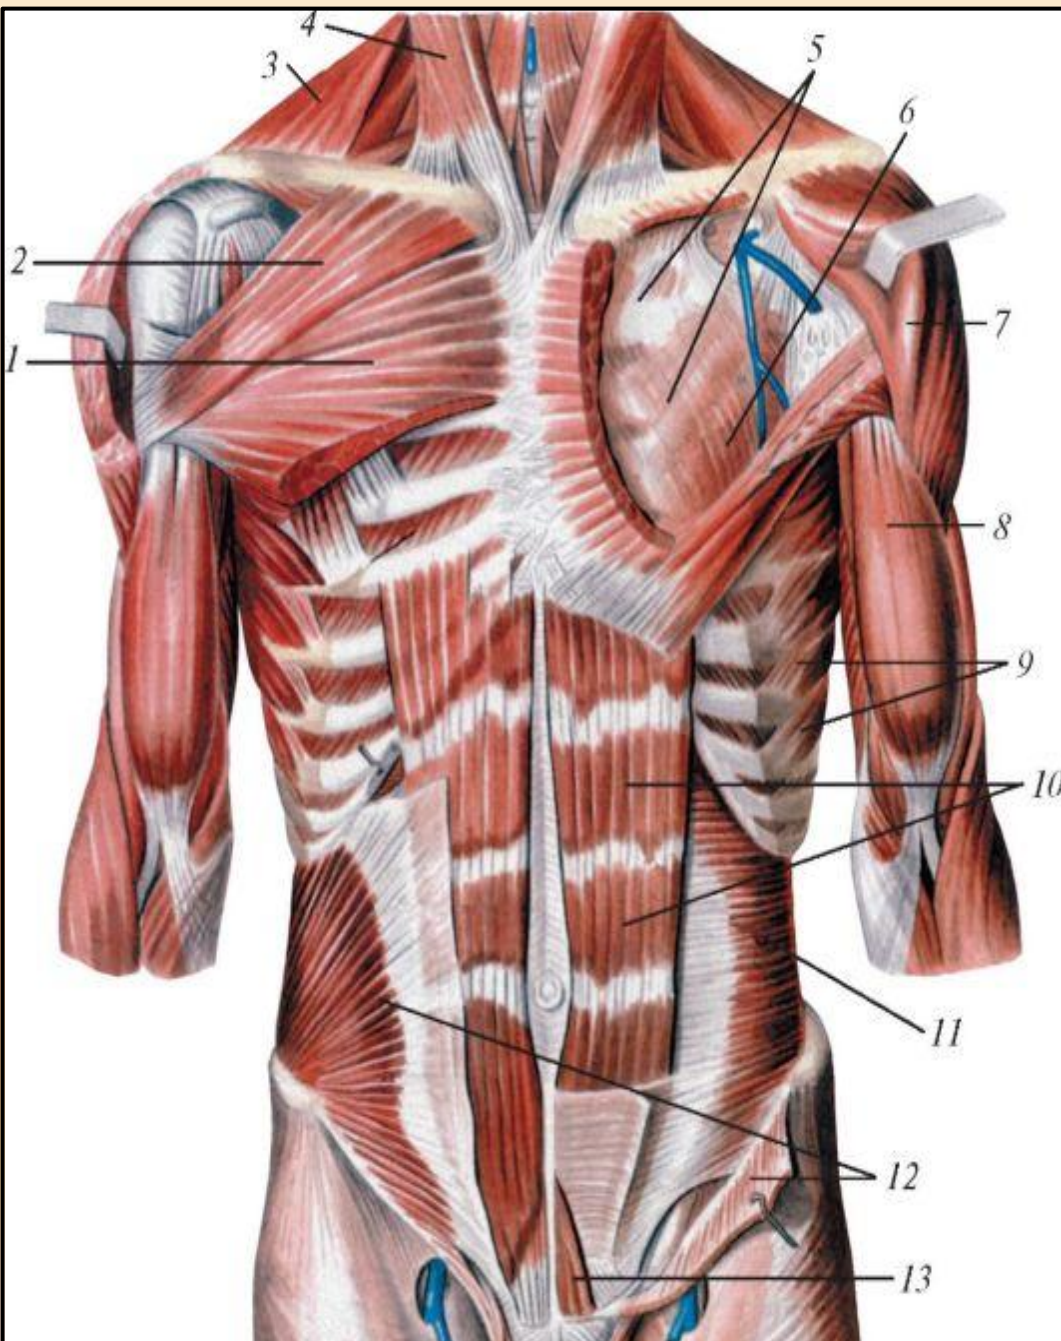

Поверхностные и глубокие мышцы груди и живота:

- 1 - малая грудная мышца**
- 2 - наружные межреберные мышцы**
- 3 - двуглавая мышца плеча**
- 4 - прямая мышца живота**
- 5 - поперечная мышца живота**
- 6 - пупочное кольцо**
- 7- внутренняя косая мышца живота (отрезана)**
- 8 - паховый канал (вскрыт)**
- 9 - пирамидальная мышца**
- 10 - семенной канатик**
- 11 - паховая связка**
- 12 - апоневроз наружной косой мышцы живота**
- 13 - наружная косая мышца живота**
- 14 - белая линия живота**
- 15- передняя зубчатая мышца**
- 16 - большая грудная мышца**
- 17 - дельтовидная мышца**
- 18 - грудино-ключично-сосцевидная мышца**

Поверхностные и глубокие мышцы груди и живота, вид спереди:

- 1 - большая грудная мышца (грудино-реберная часть)**
- 2 - большая грудная мышца (ключичная часть)**
- 3 - трапециевидная мышца**
- 4 - грудино-ключично-сосцевидная мышца**
- 5 - грудная фасция (глубокая пластинка)**
- 6 - малая грудная мышца**
- 7 - дельтовидная мышца**
- 8 - двуглавая мышца плеча**
- 9 - передняя зубчатая мышца**
- 10 - прямая мышца живота**
- 11 - поперечная мышца живота**
- 12 - внутренняя косая мышца живота**
- 13 - пирамидальная мышца**

Мышцы груди и верхней конечности

А - вид спереди

Б - удалена большая грудная мышца.

1 - дельтовидная мышца

2 - грудинная мышца

3 - большая грудная мышца

4 - передняя зубчатая мышца

5 - наружная косая мышца живота

- 1 - наружная косая мышца живота
- 2 - передняя пластинка влагалища прямой мышцы живота
- 3 - прямая мышца живота
- 4 - сухожильные перемычки
- 5 - поверхностное кольцо пахового канала
- 6 - семенной канатик
- 7 - подкожная щель
- 8 - пирамидальная мышца
- 9 - белая линия живота