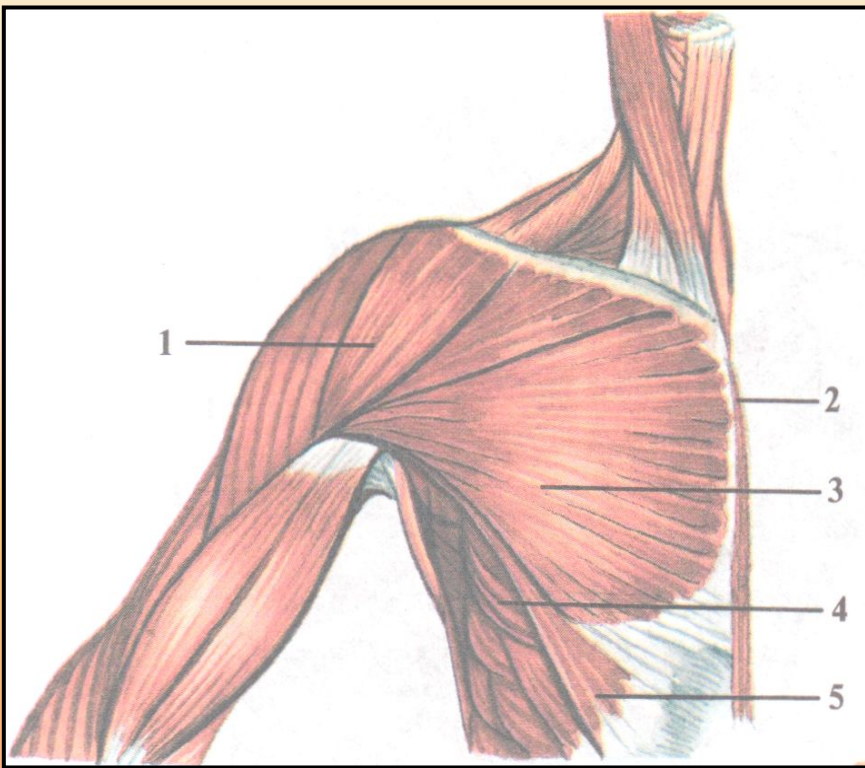

**Поверхностные и глубокие мышцы
груди и живота:**

- 1 - малая грудная мышца**
- 2 - наружные межреберные мышцы**
- 3 - двуглавая мышца плеча**
- 4 - прямая мышца живота**
- 5 - поперечная мышца живота**
- 6 - пупочное кольцо**
- 7- внутренняя косая мышца живота
(отрезана)**
- 8 - паховый канал (вскрыт)**
- 9 - пирамидальная мышца**
- 10 - семенной канатик**
- 11 - паховая связка**
- 12 - апоневроз наружной косой мышцы
живота**
- 13 - наружная косая мышца живота**
- 14 - белая линия живота**
- 15- передняя зубчатая мышца**
- 16 - большая грудная мышца**
- 17 - дельтовидная мышца**
- 18 - грудино-ключично-сосцевидная
мышца**

Поверхностные и глубокие мышцы груди и живота, вид спереди:

- 1 - большая грудная мышца (грудино-реберная часть)**
- 2 - большая грудная мышца (ключичная часть)**
- 3 - трапециевидная мышца**
- 4 - грудино-ключично-сосцевидная мышца**
- 5 - грудная фасция (глубокая пластинка)**
- 6 - малая грудная мышца**
- 7 - дельтовидная мышца**
- 8 - двуглавая мышца плеча**
- 9 - передняя зубчатая мышца**
- 10 - прямая мышца живота**
- 11 - поперечная мышца живота**
- 12 - внутренняя косая мышца живота**
- 13 - пирамидальная мышца**