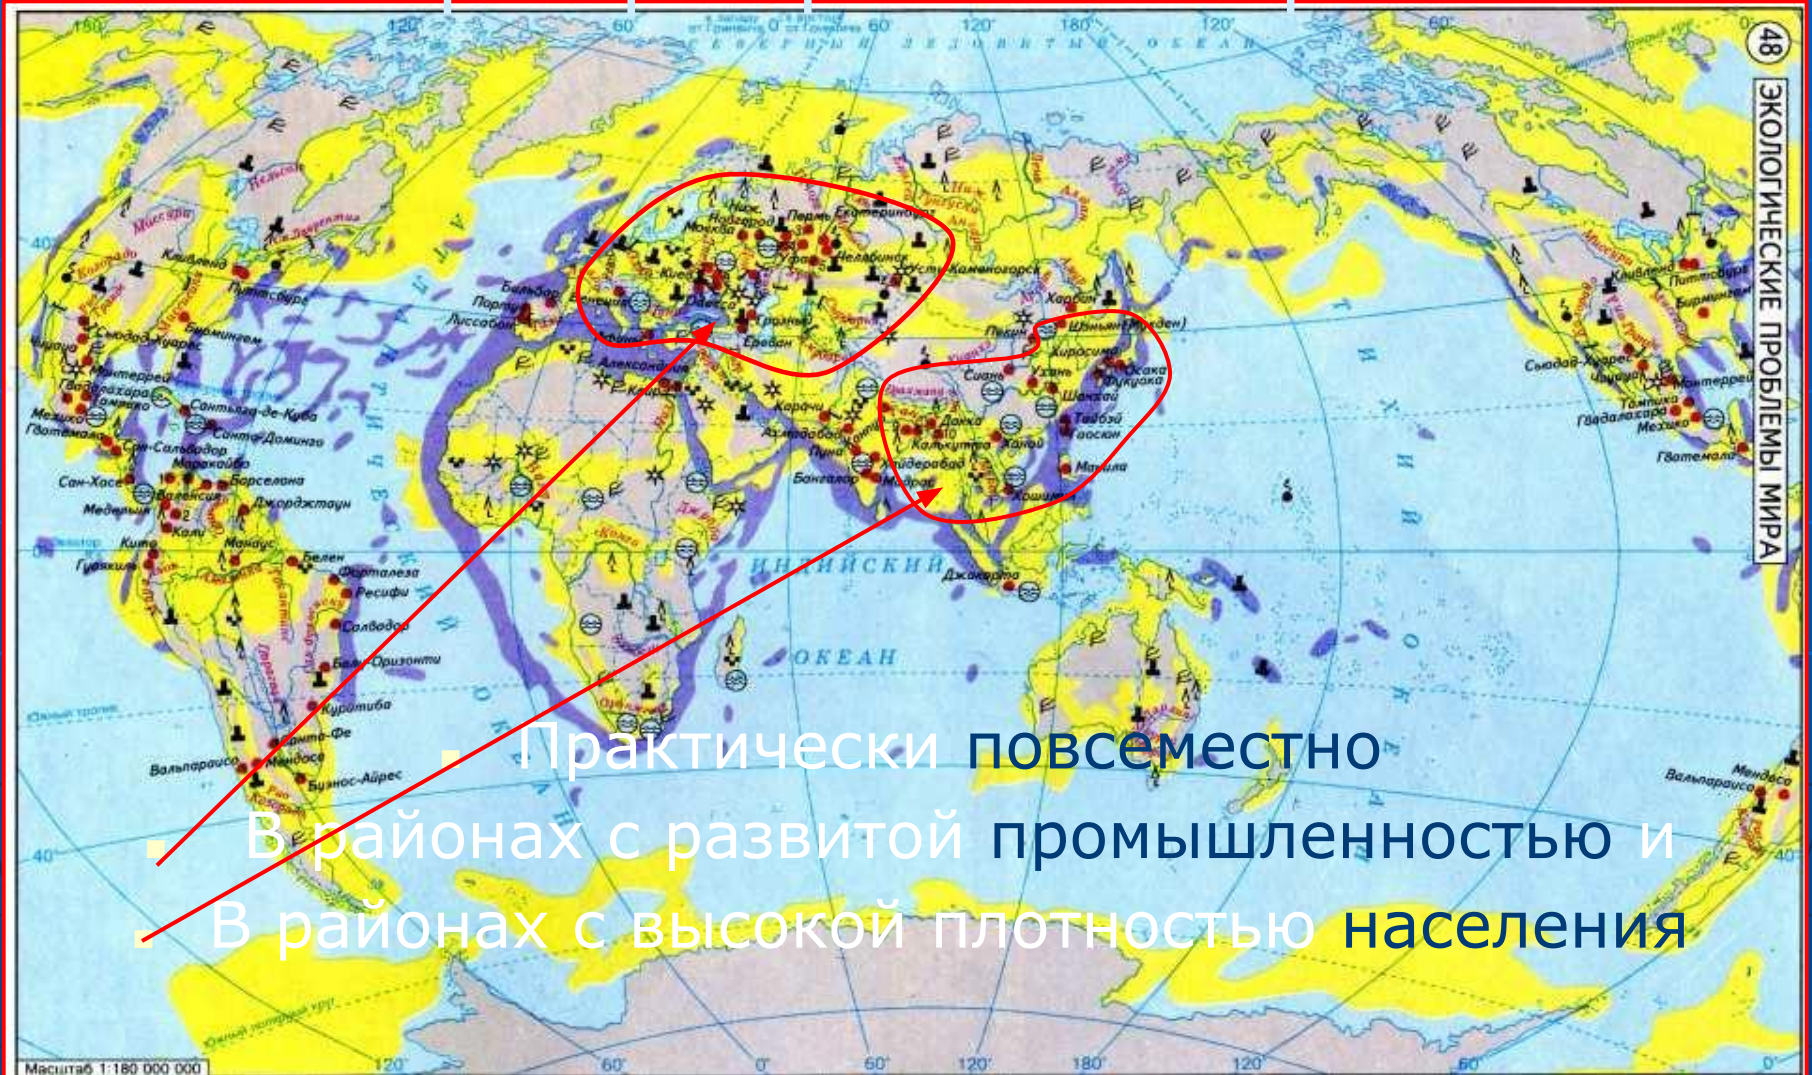

# Экологическая проблема -

- это проблема взаимоотношений общества и природы, сохранения окружающей среды.
  - Особенно резко возросла нагрузка на окружающую среду во второй половине 20 века.
- Каждый час:
- 55 человек отравляются и погибают от пестицидов и других химикатов;
  - 1000 человек умирают от отравленной воды;
  - 2000 т кислотных дождей выпадает в северном полушарии.

# Каковы основные причины обострения экологической проблемы в последние десятилетия?

- В результате интенсивной индустриализации и
- в результате роста населения  
хозяйственные нагрузки стали превышать  
способность экологических систем к  
самоочищению.

# Как экологическая проблема проявляется в повседневной жизни?

# Как экологическая проблема распространена в мире?