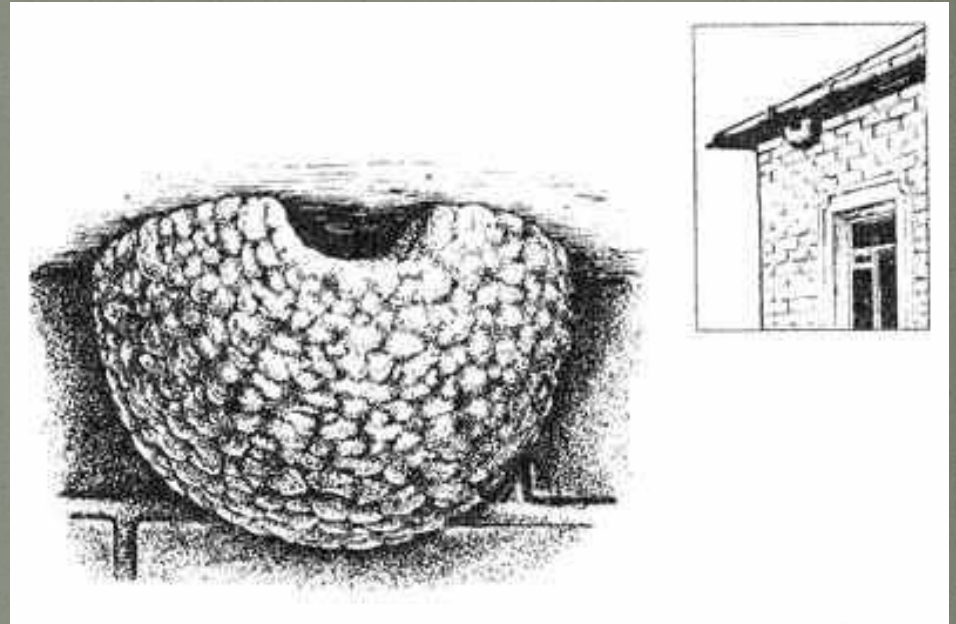

Птицы,
кормящиеся в
воздухе

Легкость в полете достигается за счет:

- сильно развитых остроконечных крыльев.

- хвост очень длинный, вильчатый, служит рулем при полете.

- ноги короткие, при полете прижаты к туловищу

- Все эти птицы – перелетные. Когда осенью исчезают насекомые, они улетают в теплые края

Ласточка городская

1. Горло белое
2. Хвост короткий
3. Живет в городах и поселках

Городские ласточки строят гнезда на стенах зданий, а в природе на скалах, крутых берегах

Деревенская ласточка

1. На горле имеет темно-каштановое пятно.
2. По бокам хвоста длинные перья (косицы).
3. Живет в селах и деревнях.

Строят гнезда под крышами домов, на стенах колодцев. Строительный материал - глина