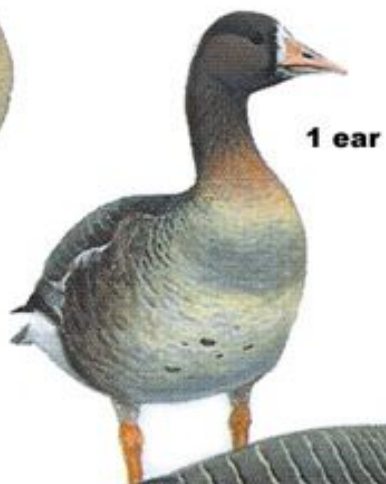

WWW.RUSBIOPHOTO.COM

WWW.RUSBIOPHOTO.COM

WWW.RUSBIOPHOTO.COM

Коловодник
лісовий
Tringa ochropus
Черныш

juv

1 ear

ad

juv

Серый гусь

взрослая
птица

птенец

WWW.RUSBIOPHOTO.COM

PHOTO BY A. MASANOV

Certhia brachydactyla
© Hervé MICHEL