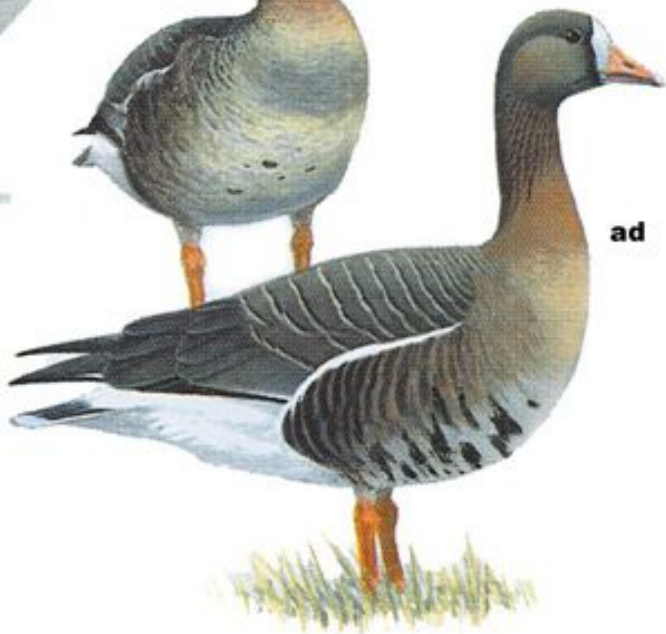

WWW.RUSBIOPHOTO.COM

WWW.RUSBIOPHOTO.COM

WWW.RUSBIOPHOTO.COM

Коловодник
лісовий
Tringa ochropus
Черныш

juv

1 ear

ad

juv

Серый гусь

взрослая
птица

птенец

WWW.RUSBIOPHOTO.COM

PHOTO BY A. MASANOV

Certhia brachydactyla
© Hervé MICHEL