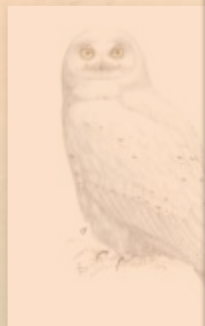

Птицы

тундры

Птицы тундры

Птицы тундры

Крупный журавль весом 5-8,6 кг, размах крыльев 2-2,3 м. Оперение белое, кроме черных первостепенных маховых, которые у стоящей птицы не видны. У годовалых птиц на голове, шее, спине и крыльях есть рыжие перья. С возрастом рыжеватый цвет исчезает: у птиц старше двух лет остается лишь рыжий или бурый налет на шее и спине. Перья в передней части головы вокруг глаз и клюва отсутствуют, кожа в этом месте окрашена в ярко-красный цвет, клюв и ноги красно-бурые. От серого журавля отличается не только белой окраской, но - в положении стоя - еще и более прямой осанкой.

Стерх

Птицы тундры

Самая большая сова. Вес 2-3,3 кг, размах крыльев 160-190 см. Окраска рыжая или охристая, сверху головы большие «уши» из перьев, глаза оранжевые. В округе чаще встречаются светлые особи.