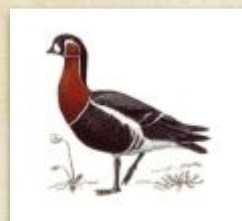

Птицы

тундры

Мочалова Евгения Николаевна
МБОУ Гимназия №4 имени братьев Каменских г. Перми

Птицы тундры

Птицы тундры

Крупный журавль весом 5-8,6 кг, размах крыльев 2-2,3 м. Оперение белое, кроме черных первостепенных маховых, которые у стоящей птицы не видны. У годовалых птиц на голове, шее, спине и крыльях есть рыжие перья. С возрастом рыжеватый цвет исчезает: у птиц старше двух лет остается лишь рыжий или бурый налет на шее и спине. Перья в передней части головы вокруг глаз и клюва отсутствуют, кожа в этом месте окрашена в ярко-красный цвет, клюв и ноги красно-бурые. От серого журавля отличается не только белой окраской, но - в положении стоя - еще и более прямой осанкой.

Стерх

Птицы тундры

Самая большая сова. Вес 2-3,3 кг, размах крыльев 160-190 см. Окраска рыжая или охристая, сверху головы большие «уши» из перьев, глаза оранжевые. В округе чаще встречаются светлые особи.