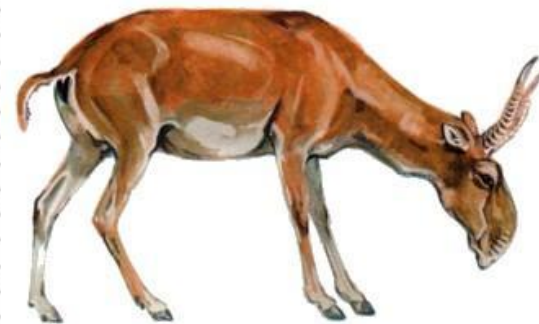

ЖИВОТНЫЕ СТЕПЕЙ

Жаворонок

Заяц-русак

Дрофа

Хомяк

Кайра

Суслик
прыгучий

Стрепет

ЖИВОТНЫЕ СТЕПЕЙ

Дзэрэн
(до 1,48 м)

Зяц-русак
(до 69 см)

Манул
(до 65 см)

Сайгак
(до 1,46 м)

Байбак
(до 58 см)

РАСТЕНИЯ ПОЛУПУСТЫНЬ

ПОЛЫНЬ

**ТИПЧАК –
РАЗНОВИДНОСТЬ КОВЫЛЯ**

ЖИВОТНЫЕ ПОЛУПУСТЫНЬ

ТУШКАНЧИК

ПЕСЧАНКА

ПОЛОСАТАЯ ГИЕНА

ПОЛЁВКА

Полёвка

КАРАКАЛ