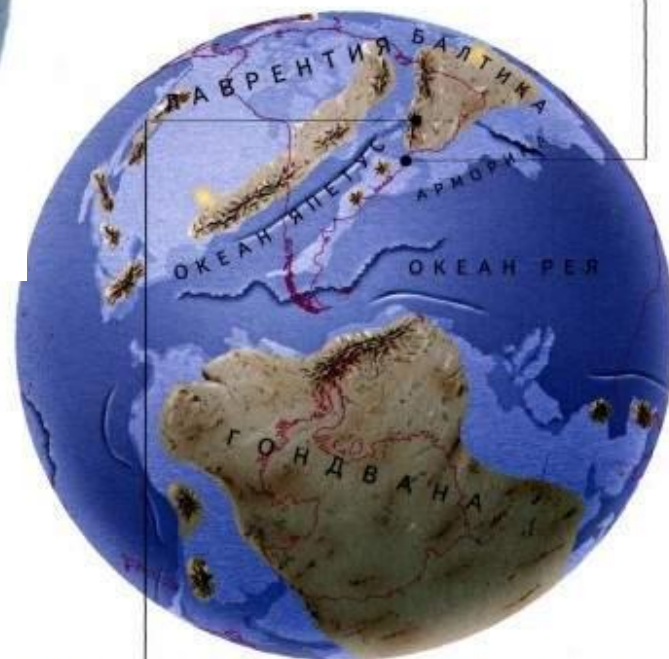

**Развитие жизни на планете  
(силурийский период)**

440 миллионов лет

## КОНТИНЕНТЫ

## Реконструкции дна силурийского моря

**Ордовикский ракоскорпион**  
**Силурийский скорпион**

Trilobit gözü

**Реконструкция первых сосудисты растений суши**