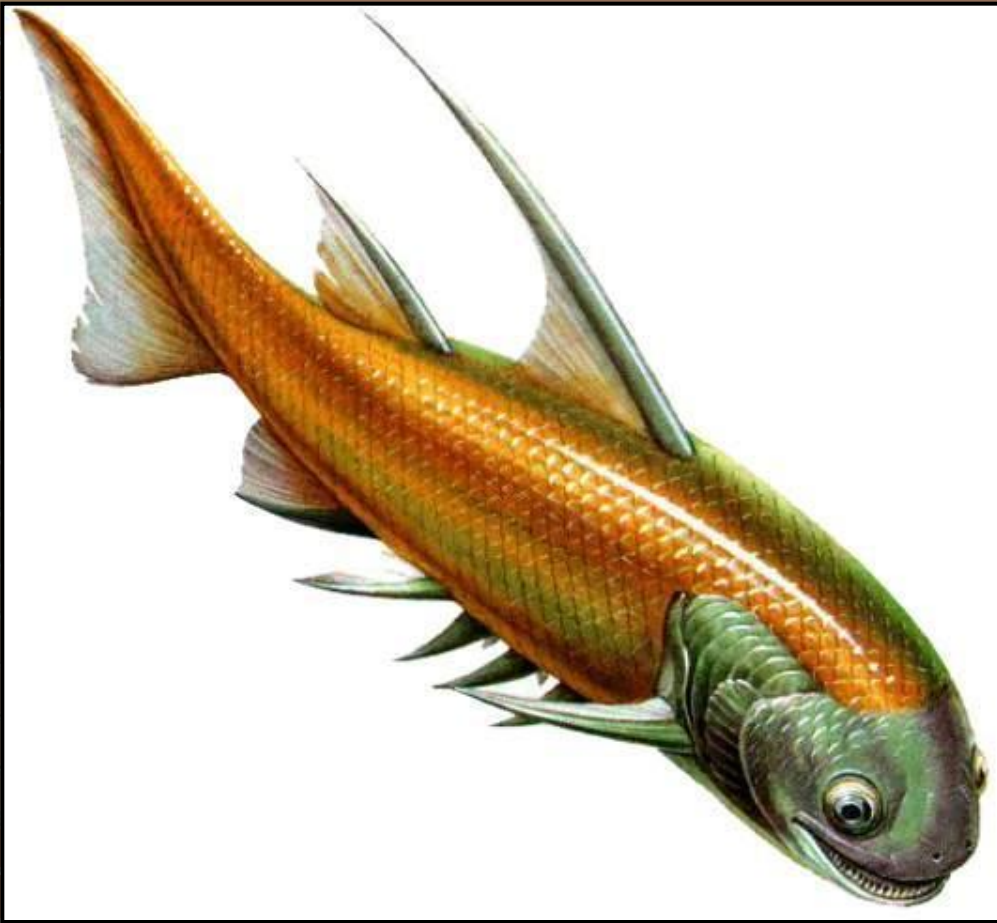

Акантоды (реконструкция)