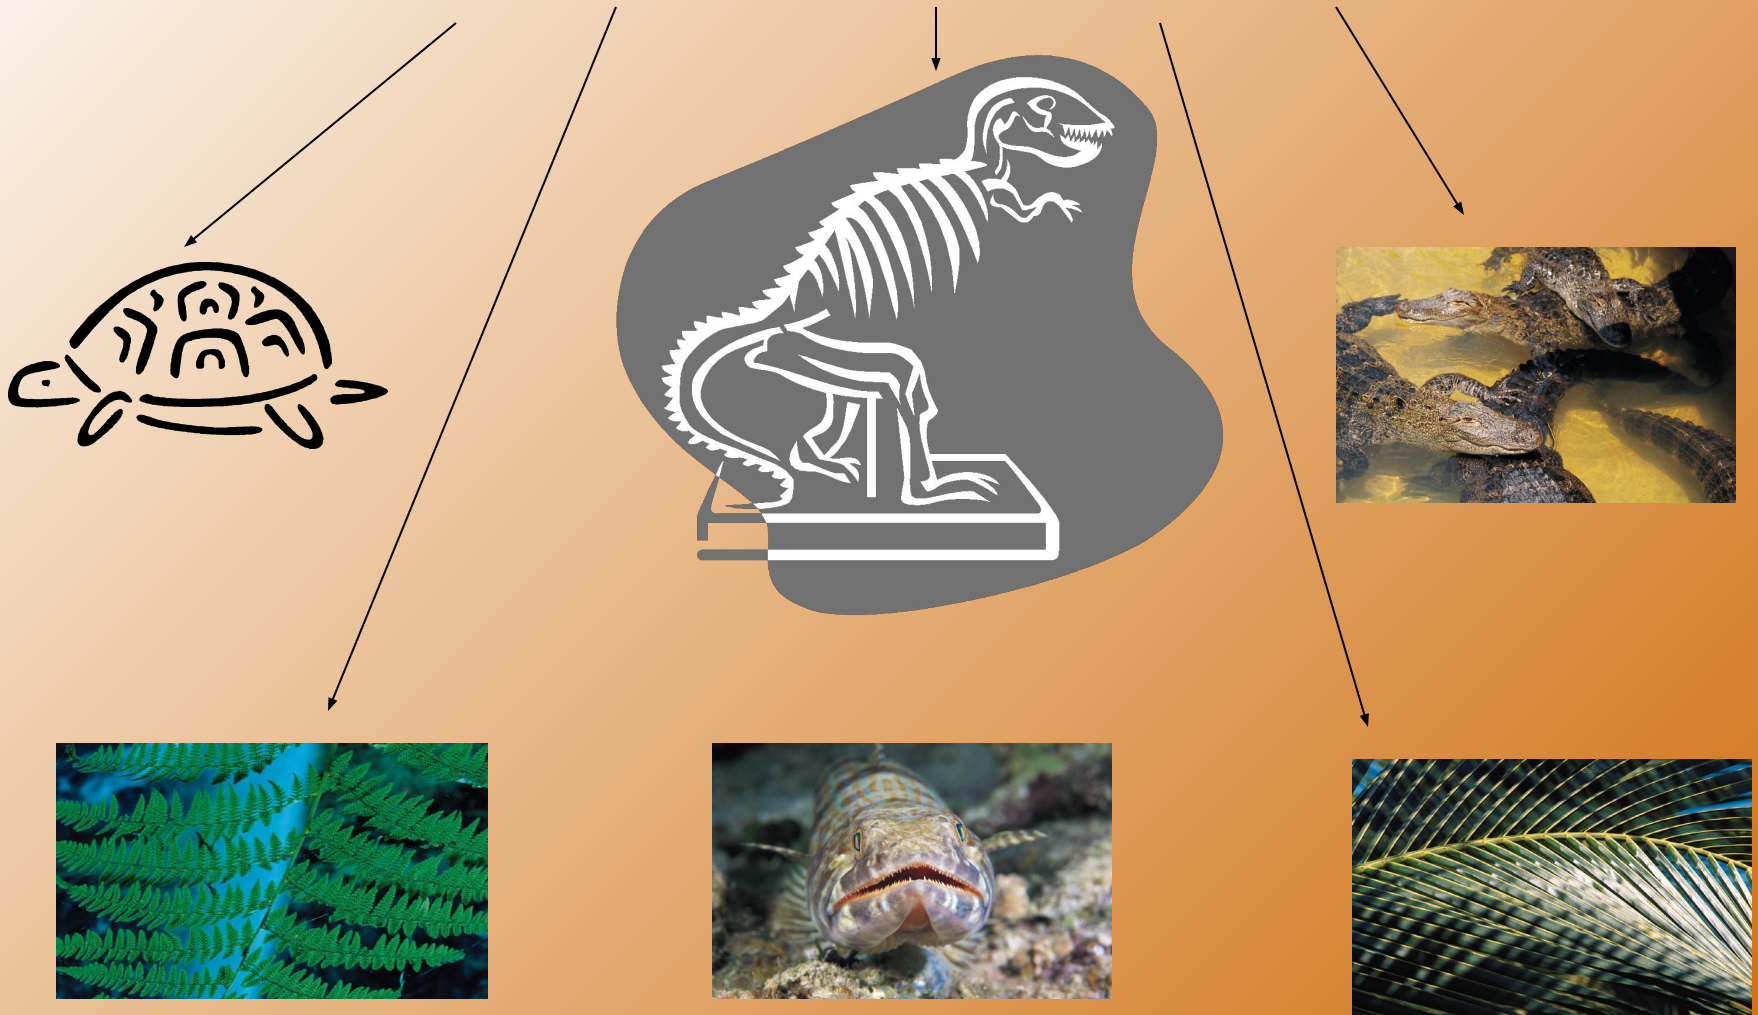

Куда исчезли динозавры ?

Мезозойская эра

**Возникла 235 млн.лет назад
Продолжалась 165 млн.лет**

**Климат мезозойской
эры разнообразен:
вначале он
влажный, затем
засушливый и в
конце наступает
резкое похолодание.**

Периоды мезозойской эры

Триасовый

Юрский

Меловой

Триас

Возник 235 млн.лет назад и продолжался 30-40 млн.лет

Сглаживание температурных различий.
Начало движения материков.

Флора и фауна

Динозавры

Юрского периода

Юра

**Возникла 190 – 195 млн.лет назад
и продолжалась 60 млн.лет**

**Климат, вначале
влажный, сменяется
засушливым. Движение
континентов,
формирование
Атлантического океана.**

Флора и фауна

Мел

Возник 130-135 млн.лет назад
и продолжался 70 млн.лет

Похолодание климата.
Увеличение площади мирового
океана, поднятие суши, интенсивные
горообразовательные процессы.

Флора и фауна

ГИПОТЕЗЫ

&3.3, вопросы;
заполнить таблицу.