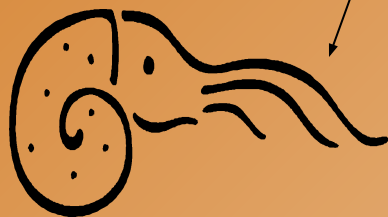

Динозавры

Юрского периода

Юра

**Возникла 190 – 195 млн.лет назад
и продолжалась 60 млн.лет**

**Климат, вначале
влажный, сменяется
засушливым. Движение
континентов,
формирование
Атлантического океана.**

Флора и фауна