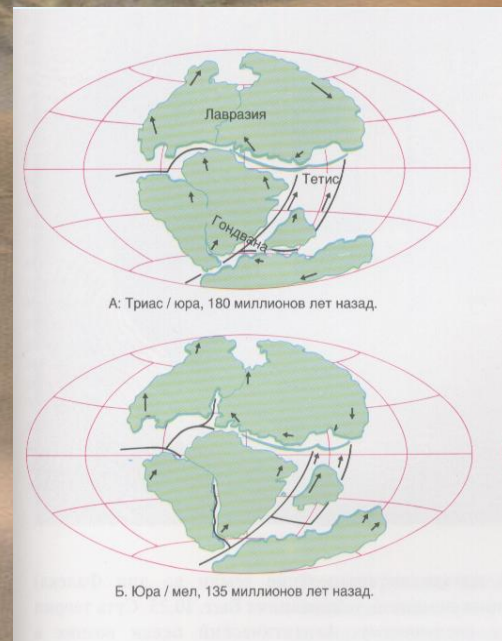

Периоды мезозойской эры

Триасовый

Юрский

Меловой

Триас

Возник 235 млн.лет назад и продолжался 30-40 млн.лет

Сглаживание температурных различий.
Начало движения материков.

Флора и фауна

Динозавры

Юрского периода

Юра

**Возникла 190 – 195 млн.лет назад
и продолжалась 60 млн.лет**

**Климат, вначале
влажный, сменяется
засушливым. Движение
континентов,
формирование
Атлантического океана.**

Флора и фауна