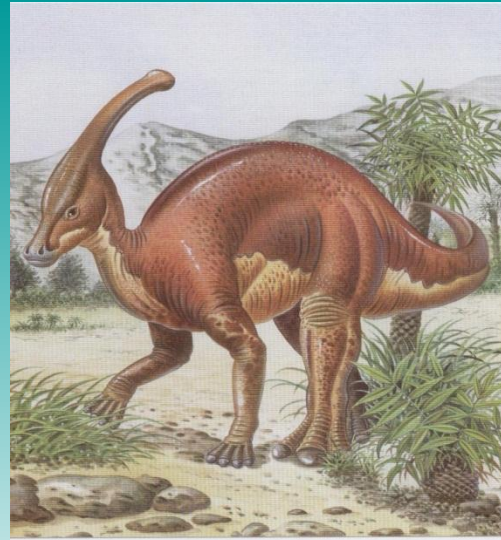

Куда исчезли динозавры ?

Мезозойская эра

**Возникла 235 млн.лет назад
Продолжалась 165 млн.лет**

**Климат мезозойской
эры разнообразен:
вначале он
влажный, затем
засушливый и в
конце наступает
резкое похолодание.**

Периоды мезозойской эры

Триасовый

Юрский

Меловой

Триас

Возник 235 млн.лет назад и продолжался 30-40 млн.лет

Сглаживание температурных различий.
Начало движения материков.

Флора и фауна

Динозавры

Юрского периода

Юра

**Возникла 190 – 195 млн.лет назад
и продолжалась 60 млн.лет**

**Климат, вначале
влажный, сменяется
засушливым. Движение
континентов,
формирование
Атлантического океана.**

Флора и фауна