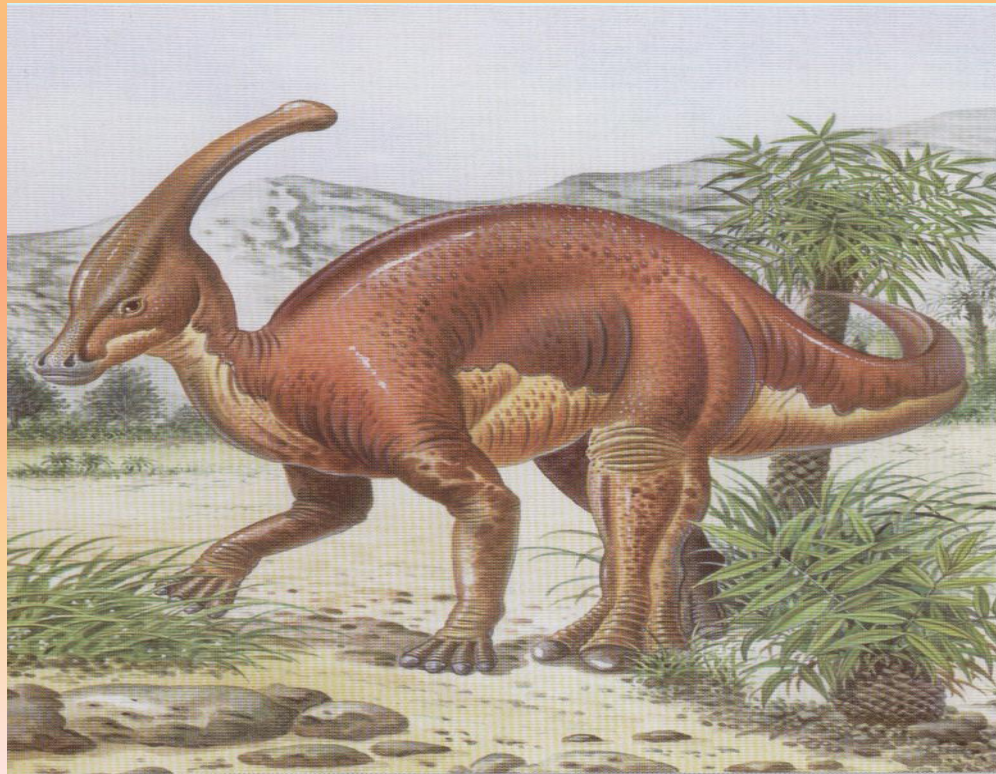

Куда исчезли динозавры ?

Мезозойская эра

**Возникла 235 млн.лет назад
Продолжалась 165 млн.лет**

**Климат мезозойской
эры разнообразен:
вначале он
влажный, затем
засушливый и в
конце наступает
резкое похолодание.**

Периоды мезозойской эры

Триасовый

Юрский

Меловой

Триас

Возник 235 млн.лет назад и продолжался 30-40 млн.лет

Сглаживание температурных различий.
Начало движения материков.

Флора и фауна

Динозавры

Юрского периода

Юра

**Возникла 190 – 195 млн.лет назад
и продолжалась 60 млн.лет**

**Климат, вначале
влажный, сменяется
засушливым. Движение
континентов,
формирование
Атлантического океана.**

Флора и фауна