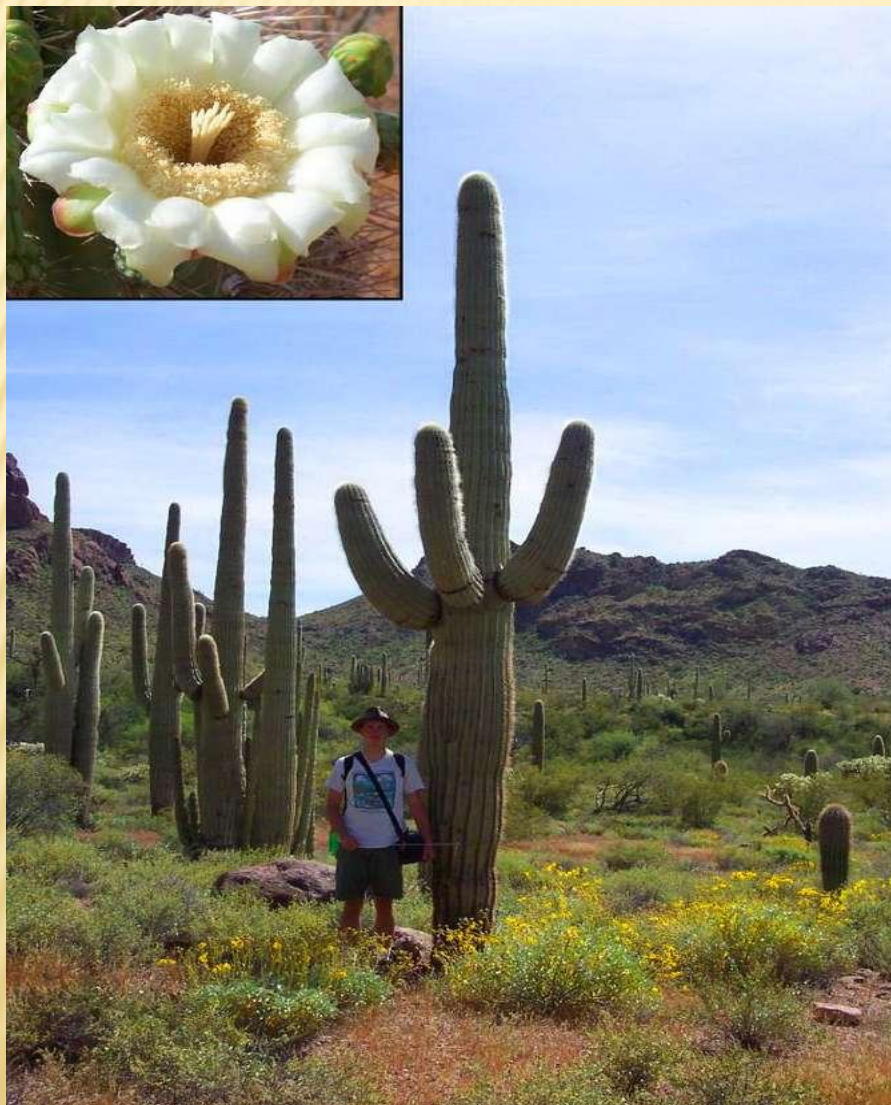

HEΠEHTEC (NERENTHES)

ВЕНЕРИНА МУХОЛОВКА (DIONAEA MUSCIPULA)

СЕКВОЯ ВЕЧНОЗЕЛЁНАЯ (SEQUOIA SEMPERVIRENS)

ДРАКОНОВО ДЕРЕВО

БЕРЕЗА ШМИДТА

MIMOSA PÚDICA: РАСТЕНИЕ, КОТОРОЕ СТЕСНЯЕТСЯ

БАОБАБ

МОЛОЧАЙ ТУЧНЫЙ (EUPHORBIA OBESA)