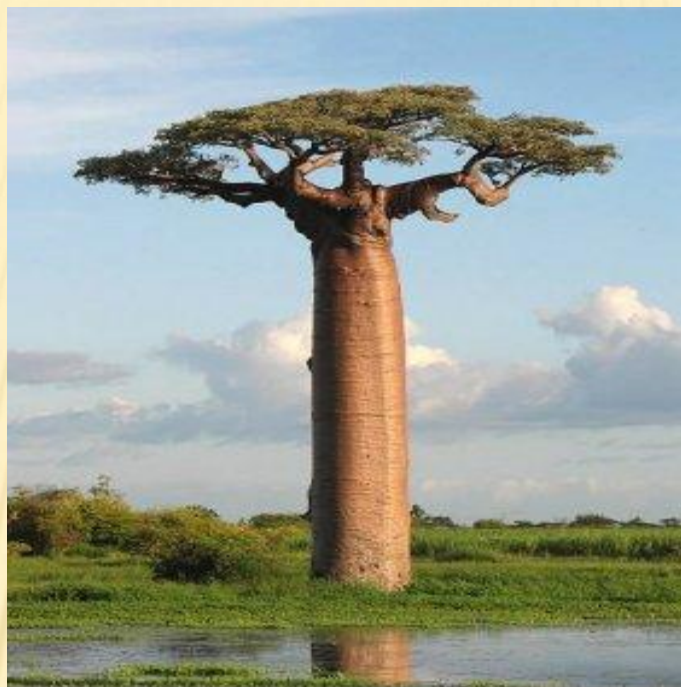

HEΠEHTEC (NERENTHES)

ВЕНЕРИНА МУХОЛОВКА (DIONAEA MUSCIPULA)

СЕКВОЯ ВЕЧНОЗЕЛЁНАЯ (SEQUOIA SEMPERVIRENS)

ДРАКОНОВО ДЕРЕВО

БЕРЕЗА ШМИДТА

MIMOSA PÚDICA: РАСТЕНИЕ, КОТОРОЕ СТЕСНЯЕТСЯ

БАОБАБ

МОЛОЧАЙ ТУЧНЫЙ (EUPHORBIA OBESA)