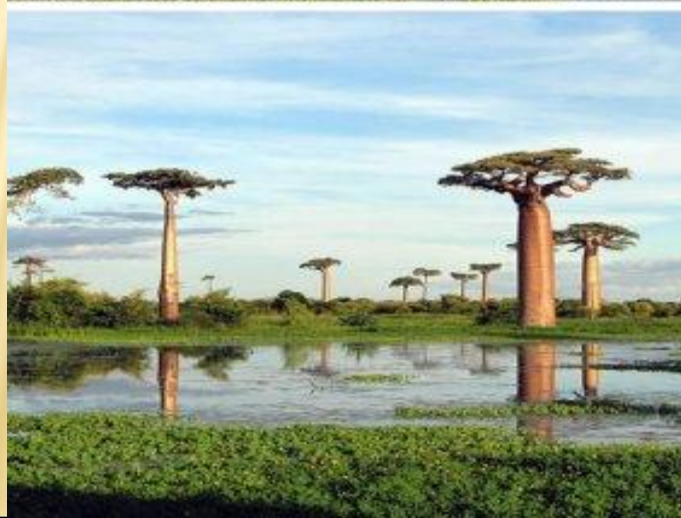

HEΠEHTEC (NERENTHES)

ВЕНЕРИНА МУХОЛОВКА (DIONAEA MUSCIPULA)

СЕКВОЯ ВЕЧНОЗЕЛЁНАЯ (SEQUOIA SEMPERVIRENS)

ДРАКОНОВО ДЕРЕВО

БЕРЕЗА ШМИДТА

MIMOSA PÚDICA: РАСТЕНИЕ, КОТОРОЕ СТЕСНЯЕТСЯ

БАОБАБ

МОЛОЧАЙ ТУЧНЫЙ (EUPHORBIA OBESA)