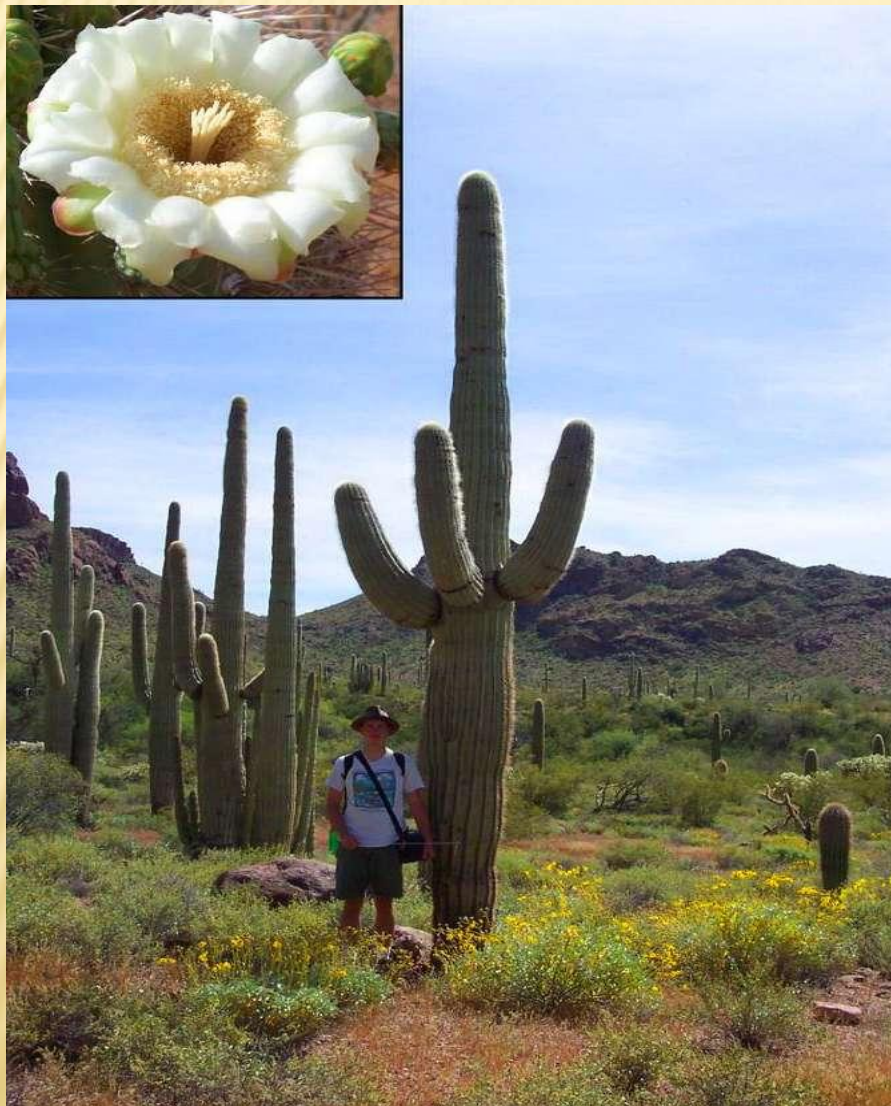

HEΠEHTEC (NERENTHES)

ВЕНЕРИНА МУХОЛОВКА (DIONAEA MUSCIPULA)

СЕКВОЯ ВЕЧНОЗЕЛЁНАЯ (SEQUOIA SEMPERVIRENS)

ДРАКОНОВО ДЕРЕВО

БЕРЕЗА ШМИДТА

MIMOSA PÚDICA: РАСТЕНИЕ, КОТОРОЕ СТЕСНЯЕТСЯ

БАОБАБ

МОЛОЧАЙ ТУЧНЫЙ (EUPHORBIA OBESA)