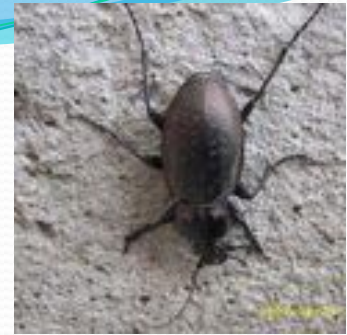

Самая знаменитая и необычайно полезная жужелица встречается в европейской части России. Красотел активно истребляет гусениц лесных вредителей, очищая леса и сады. Красотел активно истребляет гусениц лесных вредителей, очищая леса и сады. Это насекомое теплолюбивое. Добыча жужелицы-гусеницы, улитки, слизни. В поисках их красотел бегает всю ночь, пробегая иногда по два километра.

ШМЕЛЬ МОХОВОЙ

Крупное общественное
насекомое, густо
покрытое волосками.
На зиму все гнездо
вымирает, зимуют
только
оплодотворенные
самки, дающие весной
начало новому гнезду.
Шмели питаются
нектаром и являются
прекрасными
опылителями.

ПЕРЕЛИВНИЦА БОЛЬШАЯ

Яркий пример оптической окраски: черно-бурая, с мелкими пятнышками, она вдруг вспыхнет ярким фиолетовым огнем, когда световые лучи преломляются в ее чешуйках. Все бабочки семейства нимфамид очень красивы, гусеницы их живут в основном на сорняках, так что не вредят, бабочки же очень украшают наши поля, леса, луга.

УСАЧ БОЛЬШОЙ ДУБОВЫЙ

Насекомое с длинными усами «умеет» их носить по особому: никогда не поджимает под себя, а всегда гордо держит либо за спиной, либо развернутыми в стороны. Второе название усачей-дровосеки. Личинки их развиваются в древесине, питаются ею, разрушают деревья. Большой дубовый усач вредит лиственным. Личинки способны вгрызаться даже в твердую древесину.