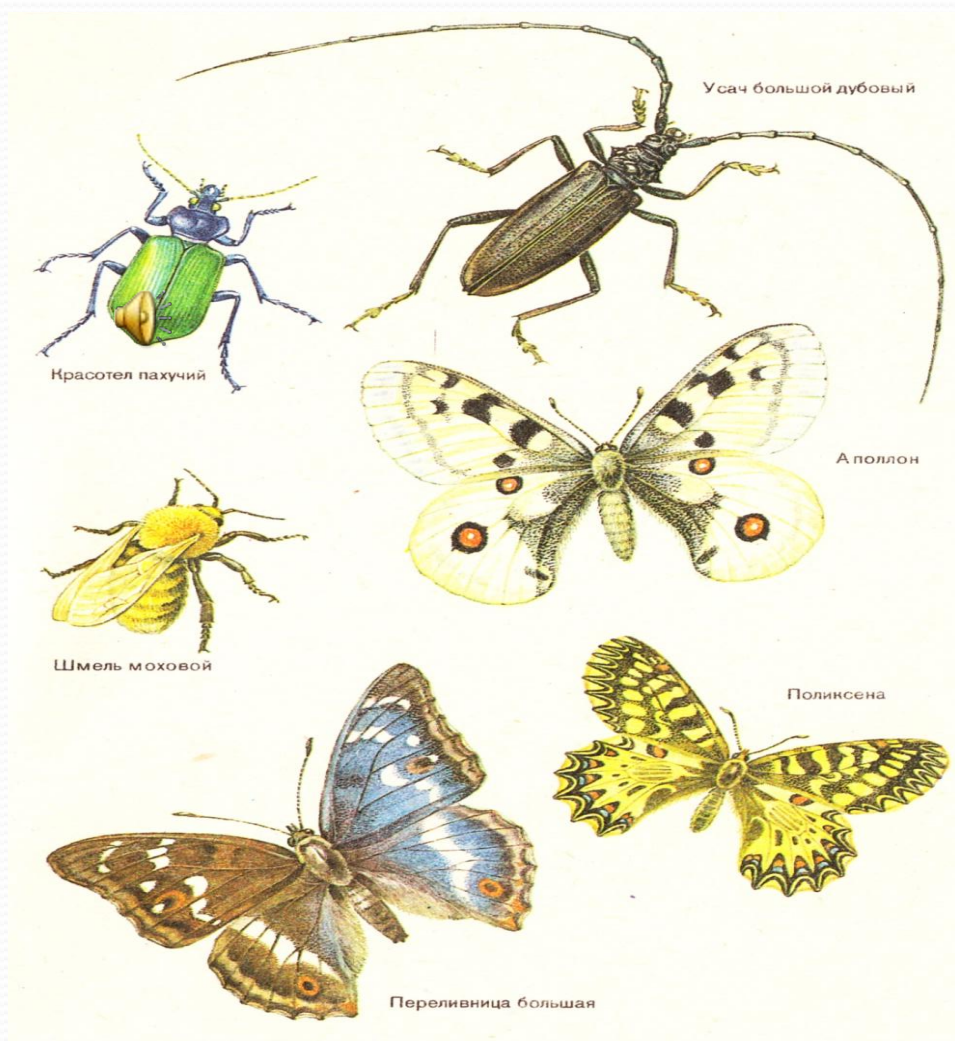

- 
- Гилина Людмила Васильевна
 - Учитель биологии МБОУ СОШ №11
 - п. Верхний Баскунчак
 - Ахтубинского района
 - Астраханской области

КРАСНАЯ КНИГА

РЕДКИЕ
НАСЕКОМЫ
Е
НУЖДАЮЩ
ИЕСЯ В
ОХРАНЕ

КРАСОТЕЛ ПАХУЧИЙ

Самая знаменитая и необычайно полезная жужелица встречается в европейской части России. Красотел активно истребляет гусениц лесных вредителей, очищая леса и сады. Красотел активно истребляет гусениц лесных вредителей, очищая леса и сады. Это насекомое теплолюбивое. Добыча жужелицы-гусеницы, улитки, слизни. В поисках их красотел бегает всю ночь, пробегая иногда по два километра.

ШМЕЛЬ МОХОВОЙ

Крупное общественное
насекомое, густо
покрытое волосками.
На зиму все гнездо
вымирает, зимуют
только
оплодотворенные
самки, дающие весной
начало новому гнезду.
Шмели питаются
нектаром и являются
прекрасными
опылителями.

ПЕРЕЛИВНИЦА БОЛЬШАЯ

Яркий пример оптической окраски: черно-бурая, с мелкими пятнышками, она вдруг вспыхнет ярким фиолетовым огнем, когда световые лучи преломляются в ее чешуйках. Все бабочки семейства нимфамид очень красивы, гусеницы их живут в основном на сорняках, так что не вредят, бабочки же очень украшают наши поля, леса, луга.