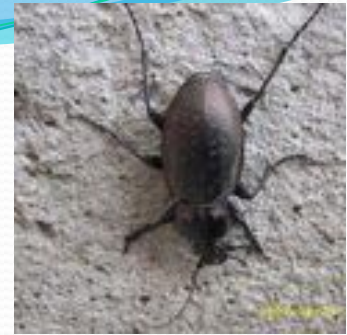

# КРАСОТЕЛ ПАХУЧИЙ

Самая знаменитая и необычайно полезная жужелица встречается в европейской части России. Красотел активно истребляет гусениц лесных вредителей, очищая леса и сады. Красотел активно истребляет гусениц лесных вредителей, очищая леса и сады. Это насекомое теплолюбивое. Добыча жужелицы-гусеницы, улитки, слизни. В поисках их красотел бегает всю ночь, пробегая иногда по два километра.

# ШМЕЛЬ МОХОВОЙ

Крупное общественное насекомое, густо покрытое волосками. На зиму все гнездо вымирает, зимуют только оплодотворенные самки, дающие весной начало новому гнезду. Шмели питаются нектаром и являются прекрасными опылителями.

# ПЕРЕЛИВНИЦА БОЛЬШАЯ

Яркий пример  
оптической окраски:  
черно-бурая, с  
мелкими пятнышками,  
она вдруг вспыхнет  
ярким фиолетовым  
огнем, когда световые  
лучи преломляются в  
ее чешуйках. Все  
бабочки семейства  
нимфамид очень  
красивы, гусеницы их  
живут в основном на  
сорняках, так что не  
вредят, бабочки же  
очень украшают наши  
поля, леса, луга.

# УСАЧ БОЛЬШОЙ ДУБОВЫЙ

Насекомое с длинными усами «умеет» их носить по особому: никогда не поджимает под себя, а всегда гордо держит либо за спиной, либо развернутыми в стороны. Второе название усачей-дровосеки. Личинки их развиваются в древесине, питаются ею, разрушают деревья. Большой дубовый усач вредит лиственным. Личинки способны вгрызаться даже в твердую древесину.