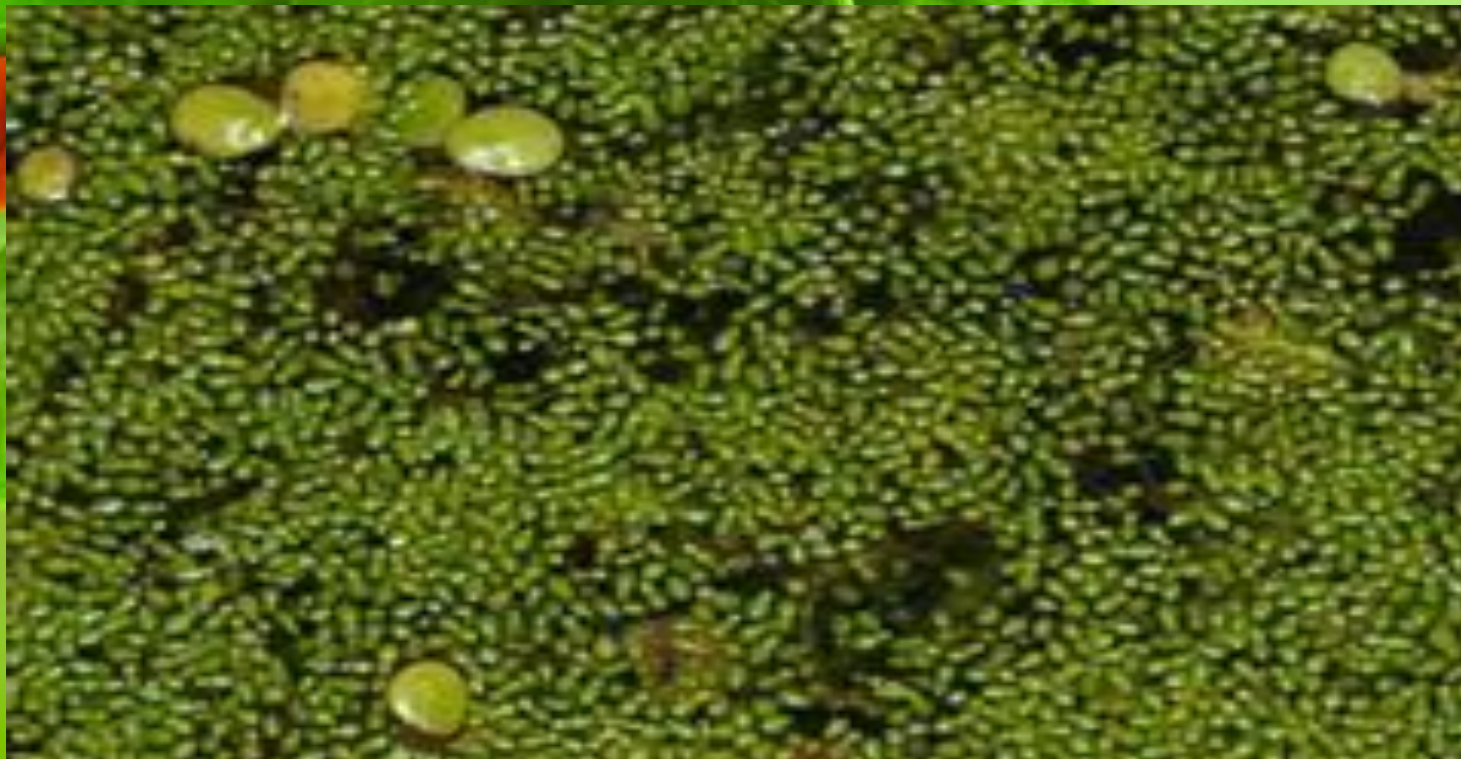

A vibrant illustration of a spring landscape. In the foreground, there is a field of tall green grass and several white daisies with black centers. In the middle ground, there are rolling green hills under a bright blue sky with soft white clouds. In the upper right corner, a branch with green leaves and two red ladybugs is visible. A dark green rectangular box is centered in the image, containing the title text.

Рекорды растительного мира

**Учитель биологии
МБОУ Комсомольской СОШ
Горбикова Е.Г.**

**« Лучше один раз
увидеть,
чем сто раз
услышать»**

Самые большие цветы в мире

Раффлезия Арнольда

Самые маленькие цветы в мире

Вольфия
бескорневая

Величина цветков и их количество в соцветии

Талипотовая пальма

Соцветие диаметром 2,5 м.

Пуйя Раймонда

Самые старые деревья (2125 лет)

**Секвойядендрон
(мамонтовое дерево)**

Пальма первенства (4900 лет)

Остистая сосна

Семена - долгожители (2000 лет)

Индийский лотос

**10000 лет
семенам-долгожителям**

Люпин арктический

Самый толстый

Баобаб пальчатый

Самые стройные