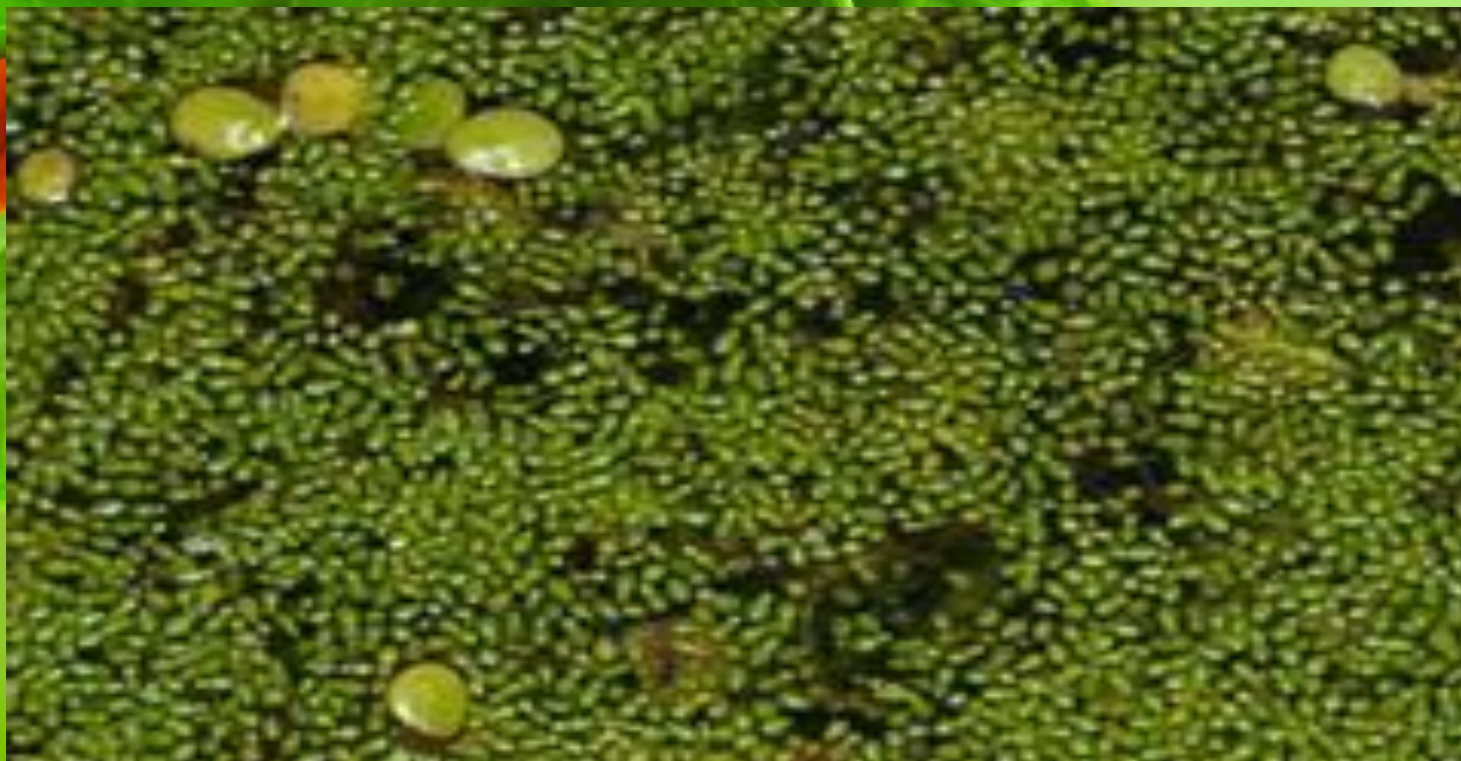

A vibrant illustration of a spring landscape. In the foreground, there is a field of tall green grass and several white daisies with black centers. In the middle ground, there are rolling green hills under a bright blue sky with soft white clouds. In the upper right corner, a branch with green leaves and two red ladybugs is visible. A dark green rectangular box is centered over the middle of the image, containing the title text.

Рекорды растительного мира

**Учитель биологии
МБОУ Комсомольской СОШ
Горбикова Е.Г.**

**« Лучше один раз
увидеть,
чем сто раз
услышать»**

Самые большие цветы в мире

Раффлезия Арнольда

Самые маленькие цветы в мире

Вольфия
бескорневая

Величина цветков и их количество в соцветии

Талипотовая пальма

Соцветие диаметром 2,5 м.

Пуйя Раймонда

Самые старые деревья (2125 лет)

**Секвойядендрон
(мамонтовое дерево)**

Пальма первенства (4900 лет)

Остистая сосна

Семена - долгожители (2000 лет)

Индийский лотос

**10000 лет
семенам-долгожителям**

Люпин арктический

Самый толстый

Баобаб пальчатый

Самые стройные