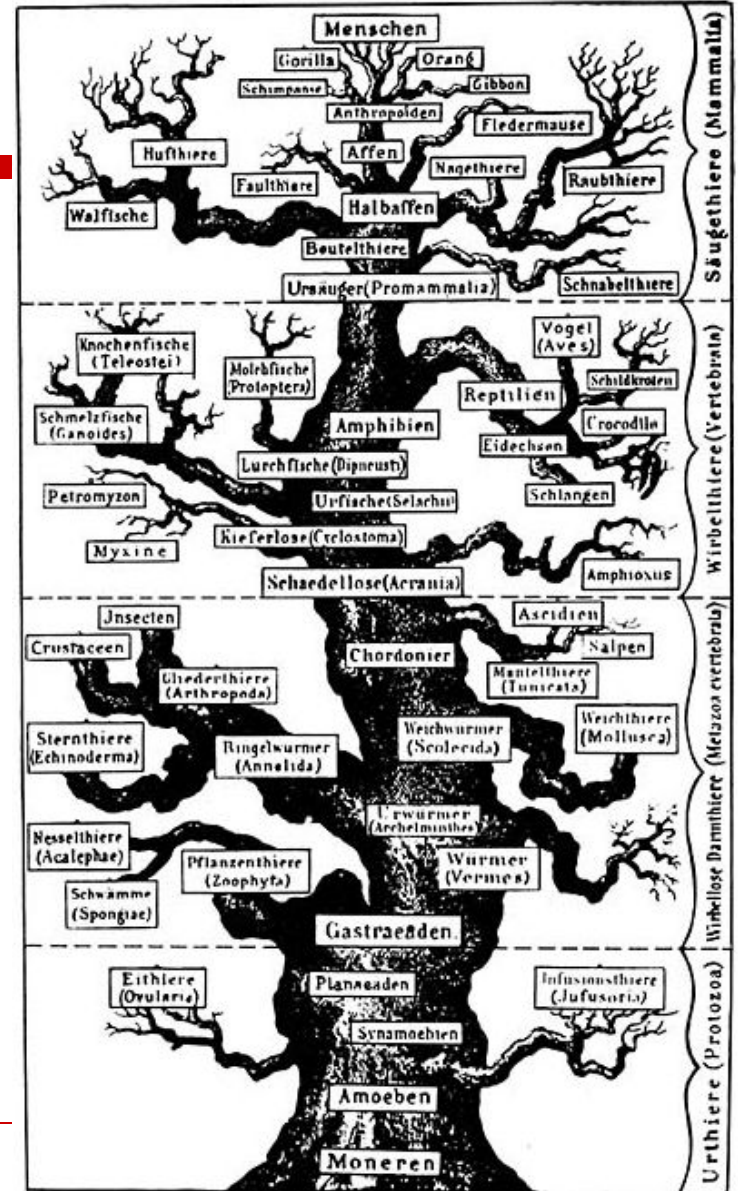

Stammbaum des Menschen.