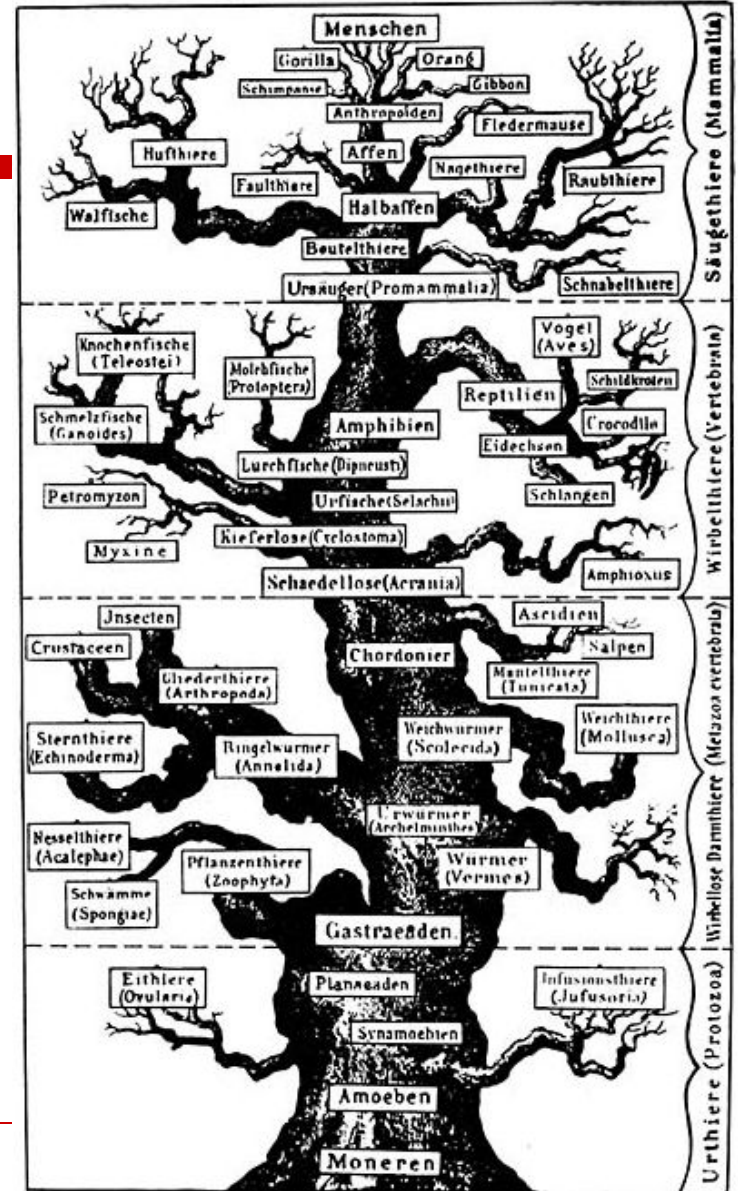

Иванов Иван Иванович (М)

Рождение: 2000
Возраст: 6
Место жительства: РФ

Отец: Нет данных
Мать: Нет данных

Количество персон: 1

Морозовы
Москва Таланка

Stammbaum des Menschen.

Генеалогия и история

**«Уважение к прошлому –
вот черта, отличающая
образованность от
дикости».**