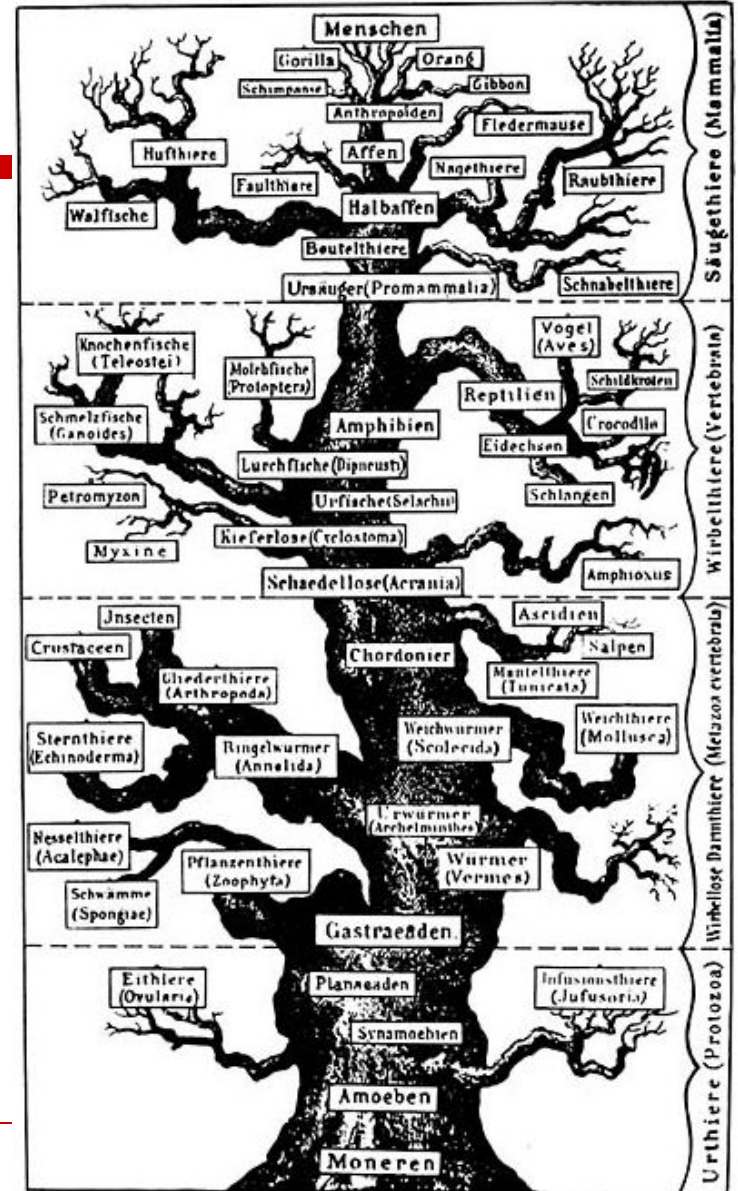

Иванов Иван Иванович (М)

Рождение: 2000  
Возраст: 6  
Место жительства: РФ

Отец: Нет данных  
Мать: Нет данных

Количество персон: 1

**Морозовы**  
Москва  Таланка

Stammbaum des Menschen.