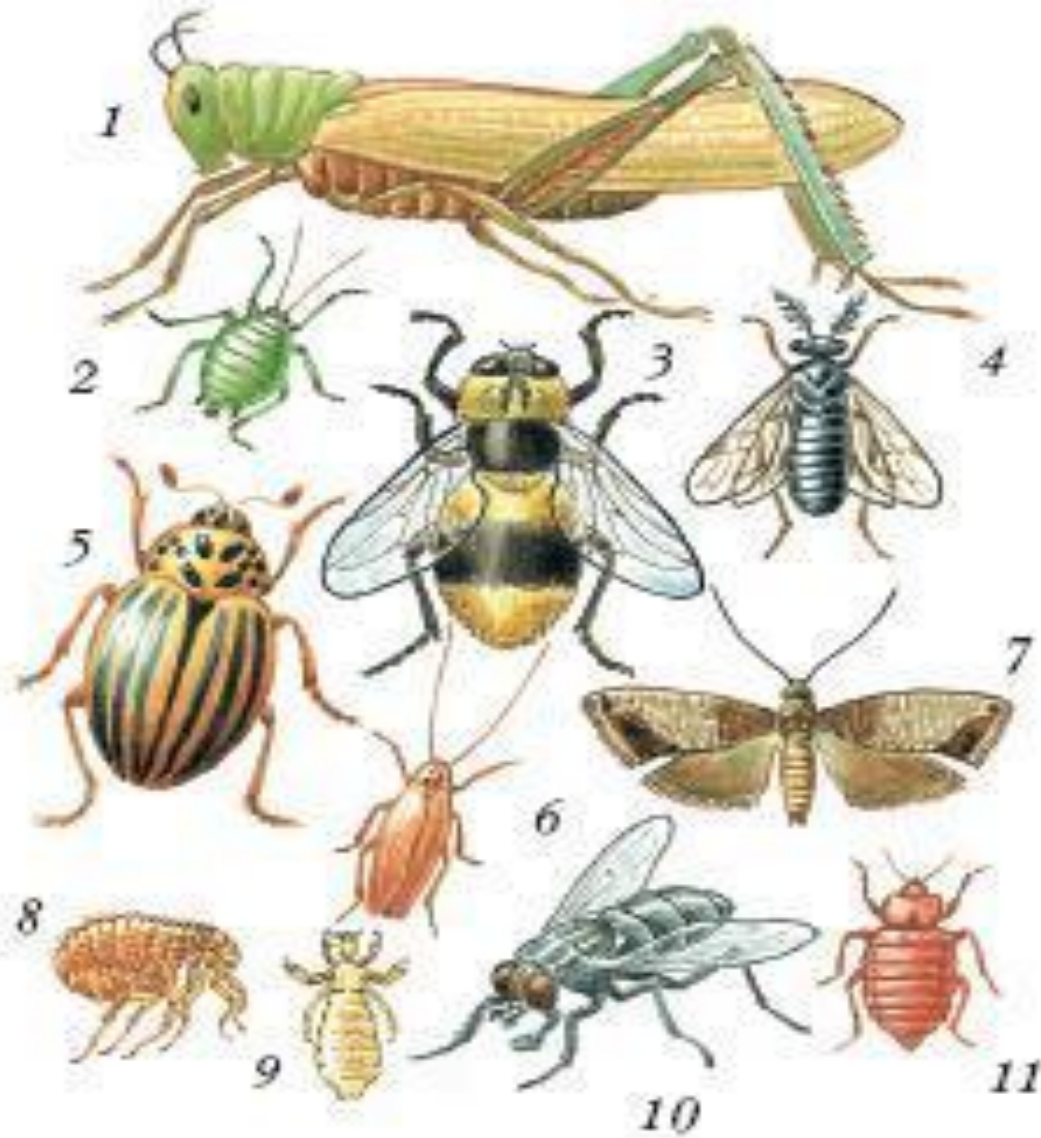

Апполон

Дневной павлиний глаз

Павлиний глаз ночной

Дикий тутовый шелкопряд

Родина – Гималаи.

1 кг шелка – 17-18 кг листьев.

1 кг. Коконів – 90 г. шелка-сырца

Жук могильщик

Жук навозник

- 1 Азиатская перелетная саранча
- 2 Тля
- 3 Слепни и оводы
- 4 Пилильщики
- 5 Колорадский жук
- 6 Таракан
- 7 Яблонная плодожорка
- 8 Блохи
- 9 Вши
- 10 Комнатная муха
- 11 Клоп

Пчела медоносная