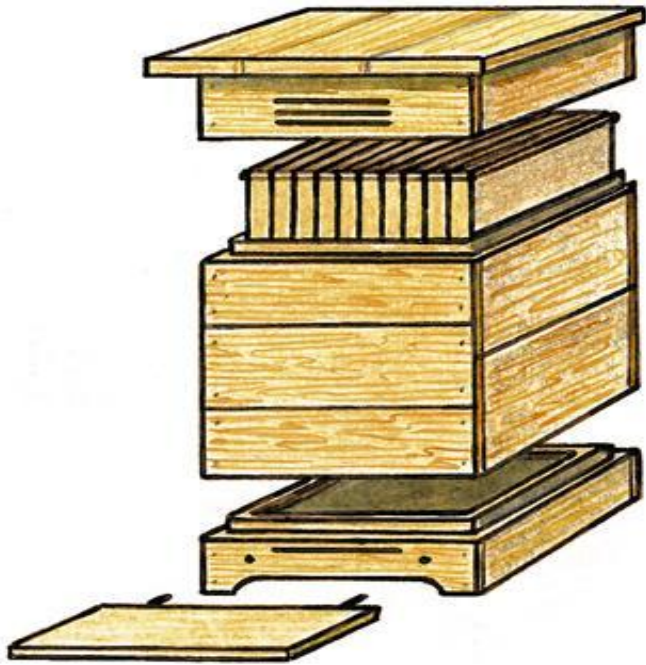

Пчела медоносная