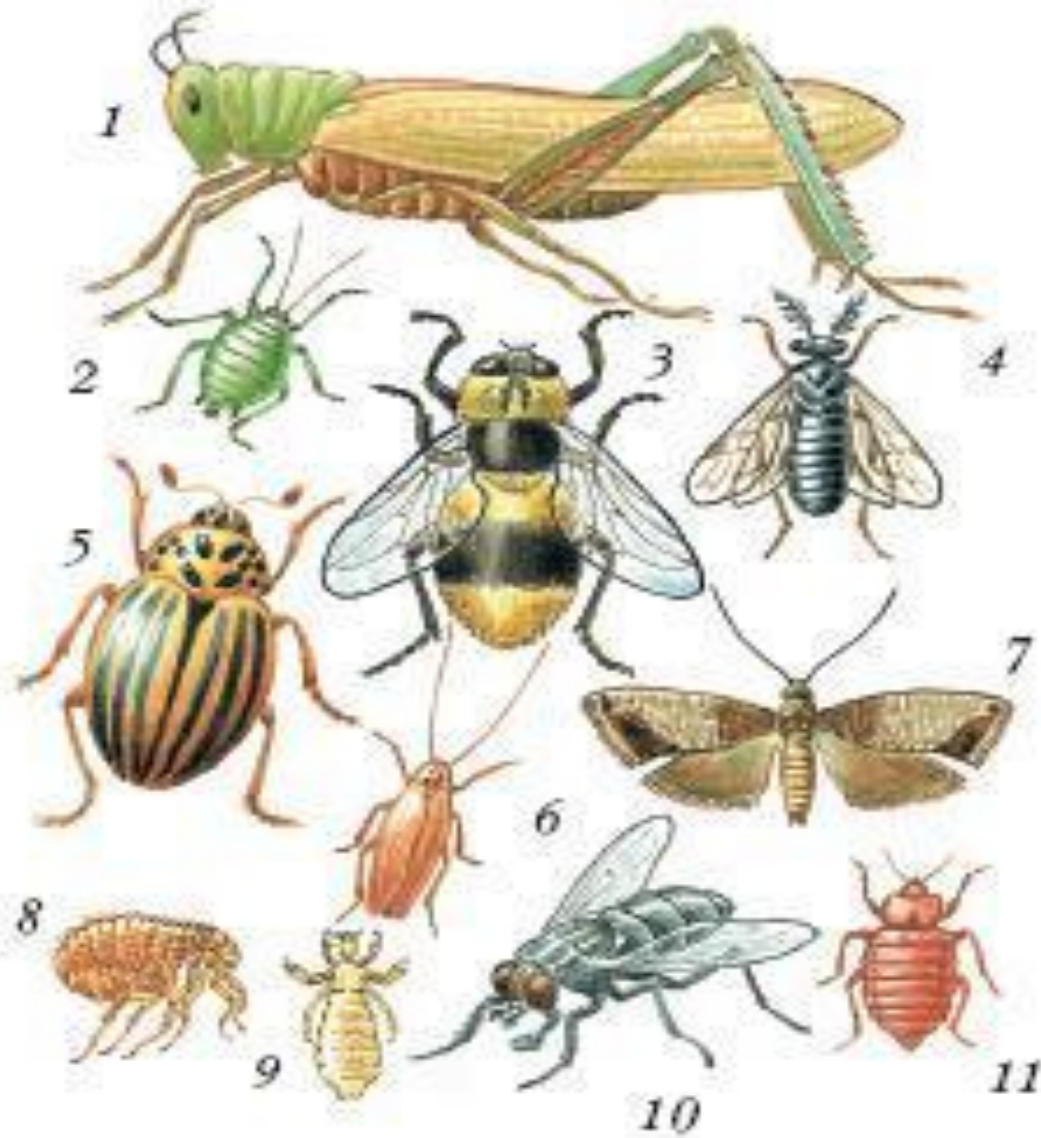

Дневной павлиний глаз

Павлиний глаз ночной

Дикий тутовый шелкопряд

Родина – Гималаи.

1 кг шелка – 17-18 кг листьев.

1 кг. Коконів – 90 г. шелка-сырца

Жук могильщик

Жук навозник

- 1 Азиатская перелетная саранча
- 2 Тля
- 3 Слепни и оводы
- 4 Пилильщики
- 5 Колорадский жук
- 6 Таракан
- 7 Яблонная плодожорка
- 8 Блохи
- 9 Вши
- 10 Комнатная муха
- 11 Клоп

# Пчела медоносная