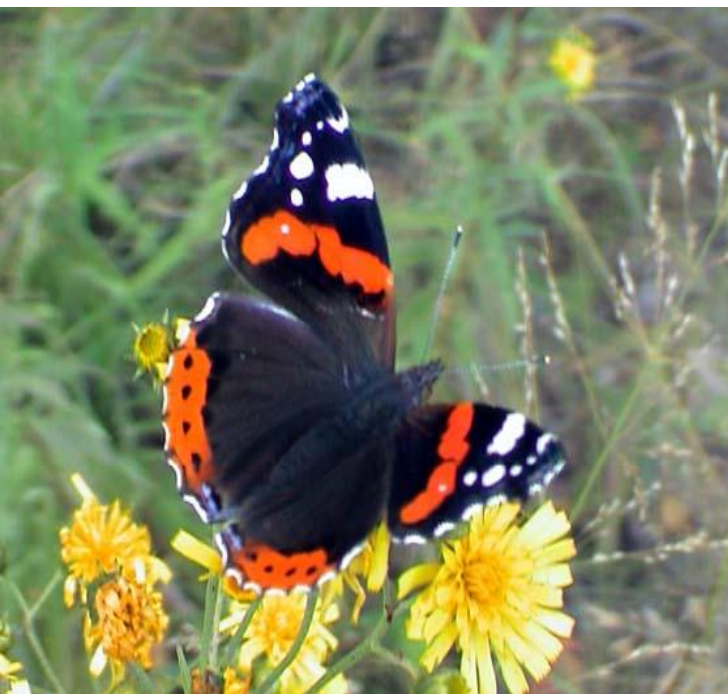

Роль насекомых в природе и жизни человека

Опылители растений

Жук бронзовка

Майский жук

Майский жук

Хрущ мраморный

Махаон

Аппол

Апполон

Дневной павлиний глаз

Павлиний глаз ночной

Дикий тутовый шелкопряд

Родина – Гималаи.

1 кг шелка – 17-18 кг листьев.

1 кг. Коконів – 90 г. шелка-сырца

Жук могильщик