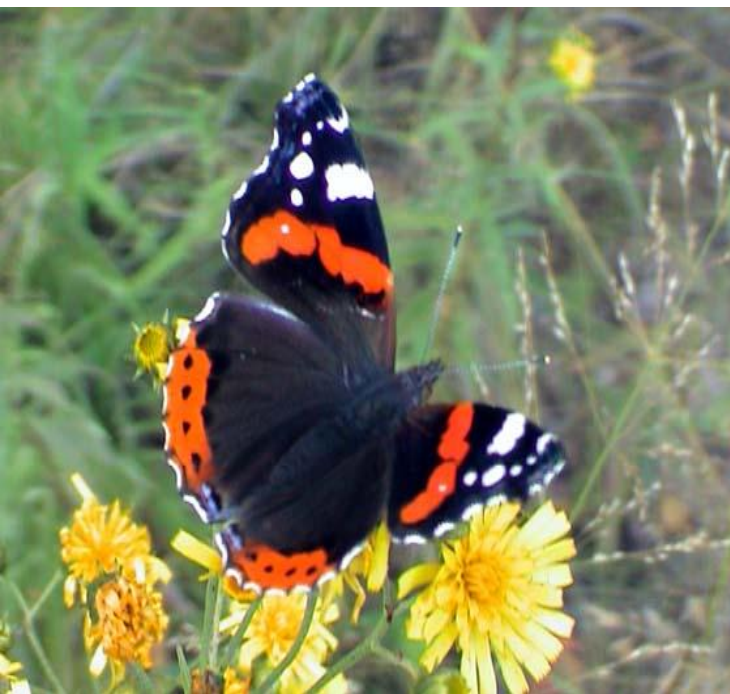

Роль насекомых в природе и жизни человека

Опылители растений

Жук бронзовка

Майский жук

Хрущ мраморный

Махаон

Апполон

Дневной павлиний глаз

Павлиний глаз ночной

Дикий тутовый шелкопряд

Родина – Гималаи.

1 кг шелка – 17-18 кг листьев.

1 кг. Коконів – 90 г. шелка-сырца

Жук могильщик

Жук навозник

- 1 Азиатская перелетная саранча
- 2 Тля
- 3 Слепни и оводы
- 4 Пилильщики
- 5 Колорадский жук
- 6 Таракан
- 7 Яблонная плодожорка
- 8 Блохи
- 9 Вши
- 10 Комнатная муха
- 11 Клоп

Пчела медоносная