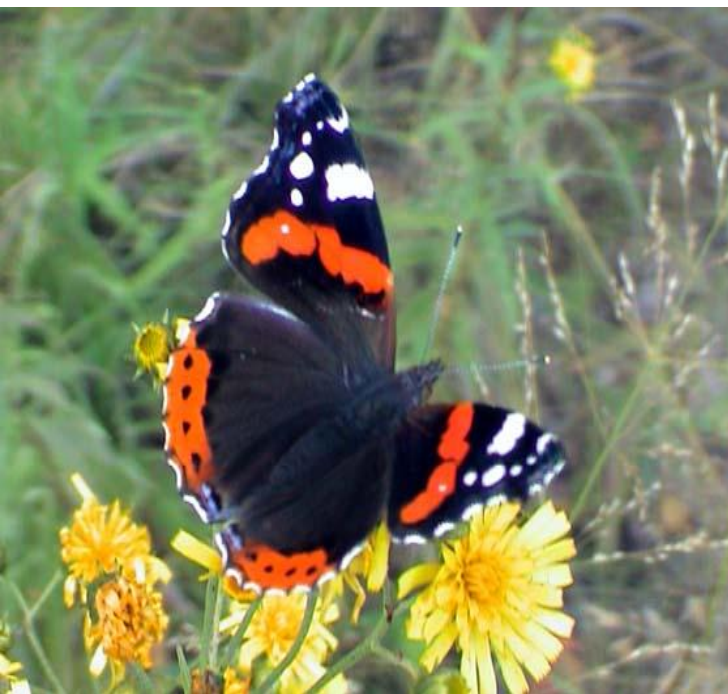

Роль насекомых в природе и жизни человека

Опылители растений

Жук бронзовка

Майский жук

Хрущ мраморный

Махаон

Апполон

Дневной павлиний глаз

Павлиний глаз ночной

Дикий тутовый шелкопряд

Родина – Гималаи.

1 кг шелка – 17-18 кг листьев.

1 кг. Коконів – 90 г. шелка-сырца

Жук могильщик

Жук навозник

- 1 Азиатская перелетная саранча
- 2 Тля
- 3 Слепни и оводы
- 4 Пилильщики
- 5 Колорадский жук
- 6 Таракан
- 7 Яблонная плодожорка
- 8 Блохи
- 9 Вши
- 10 Комнатная муха
- 11 Клоп

Пчела медоносная