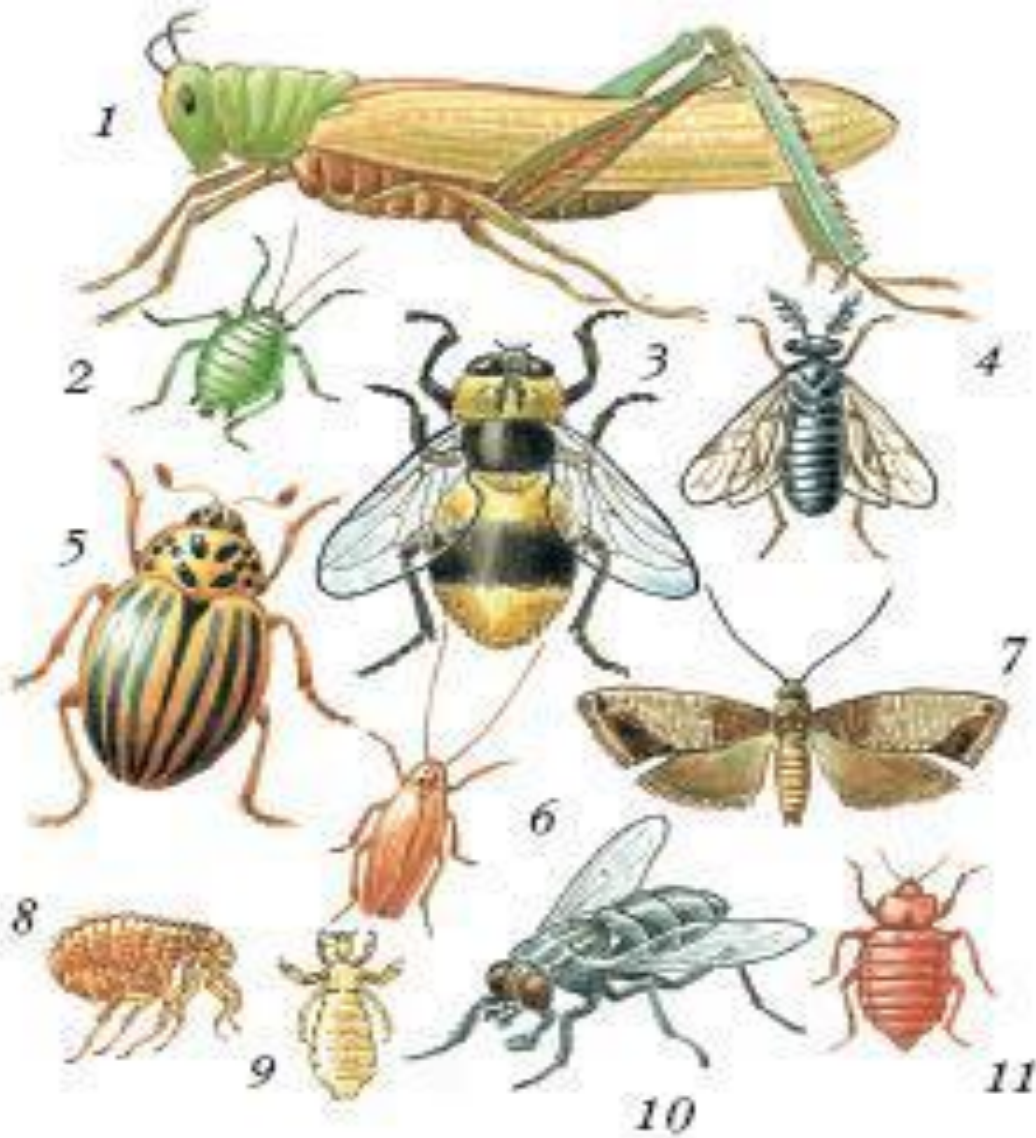

Павлиний глаз ночной

Дикий тутовый шелкопряд

Родина – Гималаи.

1 кг шелка – 17-18 кг листьев.

1 кг. Коконів – 90 г. шелка-сырца

Жук могильщик

Жук навозник

- 1 Азиатская перелетная саранча
- 2 Тля
- 3 Слепни и оводы
- 4 Пилильщики
- 5 Колорадский жук
- 6 Таракан
- 7 Яблонная плодожорка
- 8 Блохи
- 9 Вши
- 10 Комнатная муха
- 11 Клоп

Пчела медоносная