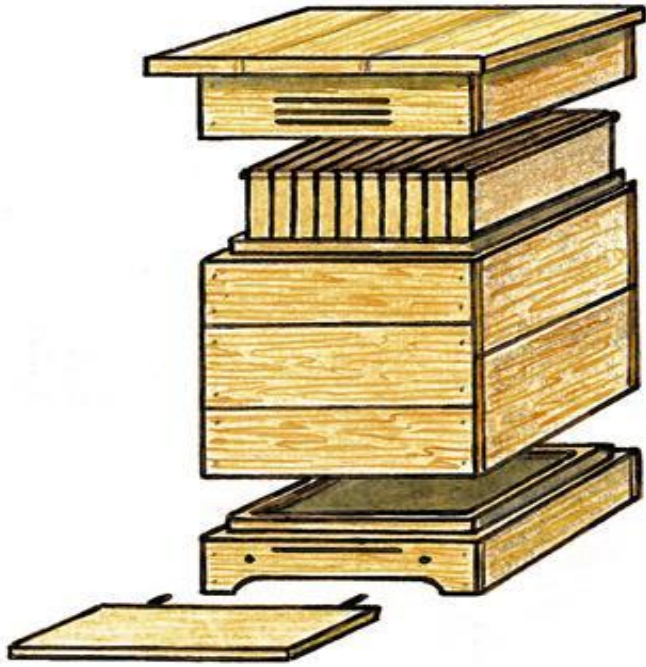

Павлиний глаз ночной

Дикий тутовый шелкопряд

Родина – Гималаи.

1 кг шелка – 17-18 кг листьев.

1 кг. Коконів – 90 г. шелка-сырца

Жук могильщик

Жук навозник

- 1 Азиатская перелетная саранча
- 2 Тля
- 3 Слепни и оводы
- 4 Пилильщики
- 5 Колорадский жук
- 6 Таракан
- 7 Яблонная плодожорка
- 8 Блохи
- 9 Вши
- 10 Комнатная муха
- 11 Клоп