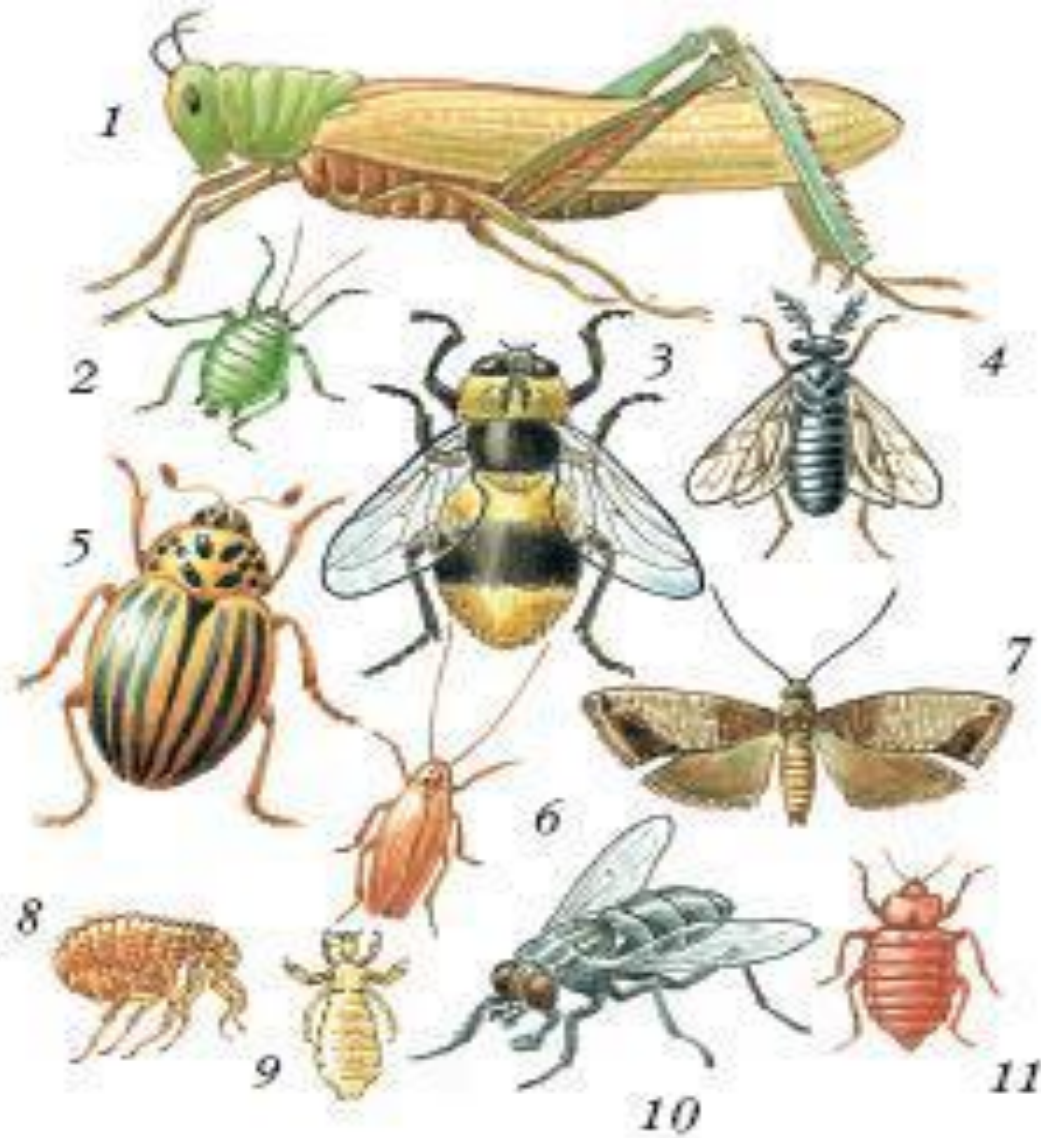

Павлиний глаз ночной

Дикий тутовый шелкопряд

Родина – Гималаи.

1 кг шелка – 17-18 кг листьев.

1 кг. Коконів – 90 г. шелка-сырца

Жук могильщик

Жук навозник

- 1 Азиатская перелетная саранча
- 2 Тля
- 3 Слепни и оводы
- 4 Пилильщики
- 5 Колорадский жук
- 6 Таракан
- 7 Яблонная плодожорка
- 8 Блохи
- 9 Вши
- 10 Комнатная муха
- 11 Клоп

Пчела медоносная