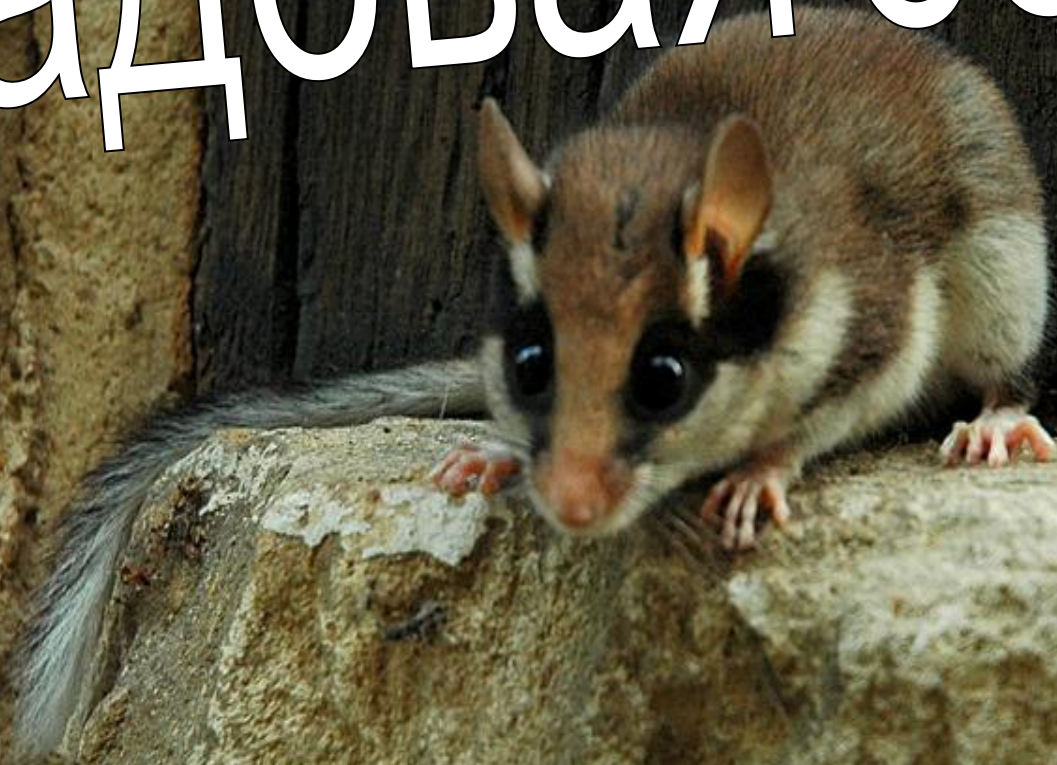

# Садовая соня

# *Садовая соня*

- Царство: Животные
- Отдел: Хордовые
- Класс:  
Млекопитающие
- Отряд: Грызуны
- Семейство: Соневые
- Род: Садовые сони
- Вид: **Садовая соня**

## **Садовая соня-**

вид грызунов семейства  
Соневые.

Садовая соня, как правило, имеет длину от 11 до 16 см, хвост от 9 до 14 см; вес от 60 до 140 г. Морда заострённая. Уши относительно большие, без кисточек. Глаза большие. По окраске несколько напоминает лесную соню, но шерсть короткая, сверху серая или коричневая, снизу белая, от глаза к уху и немножко дальше его идёт чёрная полоса, на конце пушистого хвоста белая кисточка.

- Водится в лиственных лесах и старых садах на большей части Европы.
- Активны в сумерках и ночью, кормятся на деревьях, реже на земле. Поедает мелких грызунов, птенцов и яйца птиц.
- Гнездо шаровидное, располагается в дуплах или ветвях деревьев. Иногда поселяются в постройках человека.