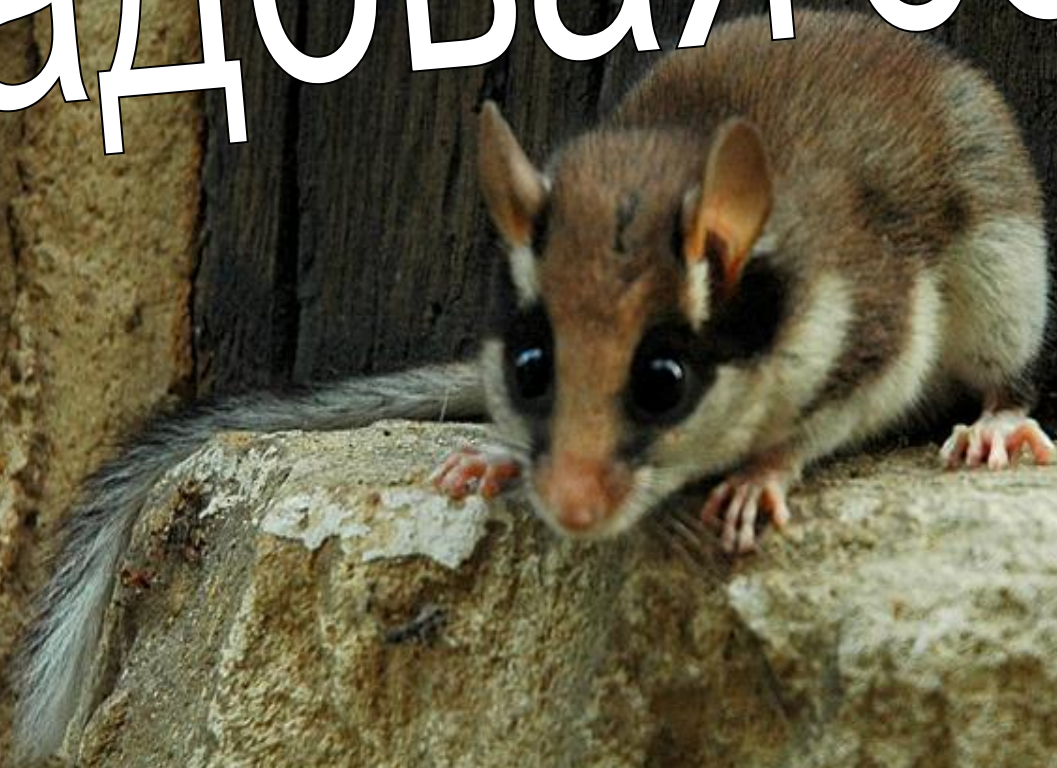

# Садовая соня

# *Садовая соня*

- Царство: Животные
- Отдел: Хордовые
- Класс:  
Млекопитающие
- Отряд: Грызуны
- Семейство: Соневые
- Род: Садовые сони
- Вид: **Садовая соня**

## **Садовая соня-**

вид грызунов семейства  
Соневые.

Садовая соня, как правило, имеет длину от 11 до 16 см, хвост от 9 до 14 см; вес от 60 до 140 г. Морда заострённая. Уши относительно большие, без кисточек. Глаза большие. По окраске несколько напоминает лесную соню, но шерсть короткая, сверху серая или коричневая, снизу белая, от глаза к уху и немножко дальше его идёт чёрная полоса, на конце пушистого хвоста белая кисточка.

- Водится в лиственных лесах и старых садах на большей части Европы.
- Активны в сумерках и ночью, кормятся на деревьях, реже на земле. Поедает мелких грызунов, птенцов и яйца птиц.
- Гнездо шаровидное, располагается в дуплах или ветвях деревьев. Иногда поселяются в постройках человека.