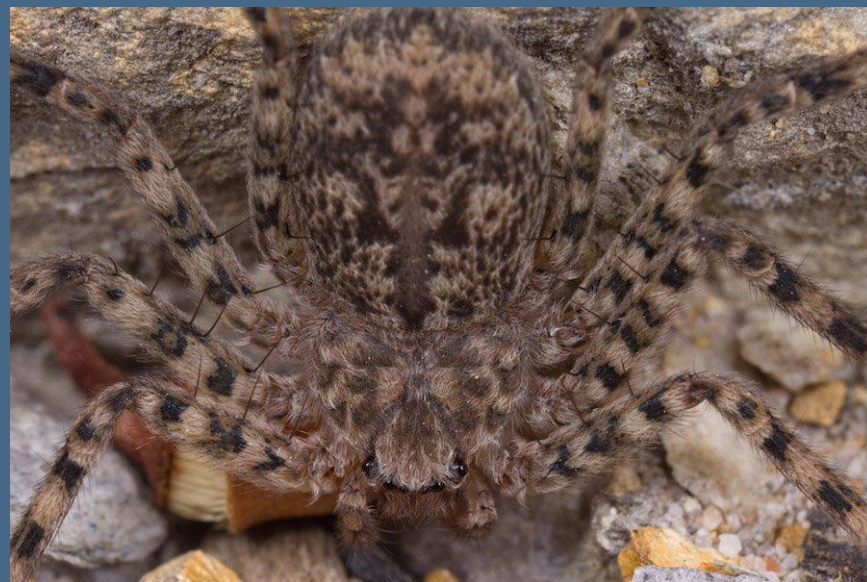

- В темноте птицееды охотятся на свою добычу.
- Яд тарантула не очень опасный для человека, а некоторых даже можно держать в качестве домашних животных.

Водяные пауки

- Водные пауки или подводные пауки населяют пруды в Северной и Центральной Европе и Северной Азии.

- Он является одним из типов воздушно-водных пауков, которые проводят всю свою жизнь под водой.

- Хорошо плавают, со скоростью 2.3-3.5 см в секунду, с его длиной 1,5-1,7 см.
- Водный паук ткёт свои сети среди водных растений и запасов с воздухом с поверхности, которая выглядит как водолазный колокол.
- Он не считается вредным для человека. Охотятся на личинки, рачки, которые водятся в водоёмах.

Краб паук

- Краб паук включает в себя более 3000 видов краба паука. Они получили свое название от Selene, греческой богини Луны.

- Как крабы они могут двигаться в сторону и назад.
- Обычно пауки крабы находятся в Северной Америке, а иногда и в южной части Европы и Азии.

- Они не ткут паутину, они обычно охотятся на земле, прячась среди растительности, например, цветов.
- Крабы пауки не особо опасные для человека, их часто путают с отшельниками, поэтому очень боятся.

Спасибо за внимание