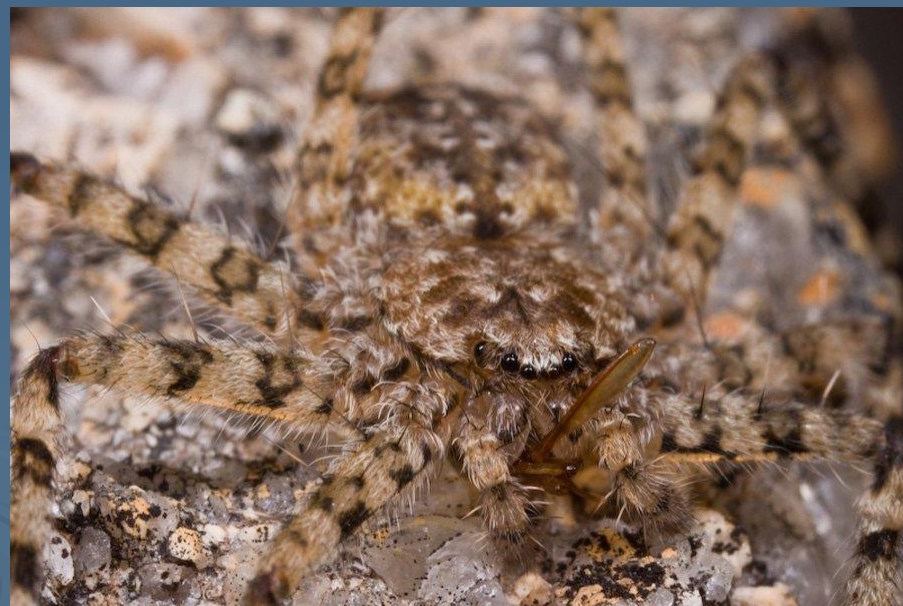

- В темноте птицееды охотятся на свою добычу.
- Яд тарантула не очень опасный для человека, а некоторых даже можно держать в качестве домашних животных.

Водяные пауки

- Водные пауки или подводные пауки населяют пруды в Северной и Центральной Европе и Северной Азии.

- Он является одним из типов воздушно-водных пауков, которые проводят всю свою жизнь под водой.

- Хорошо плавают, со скоростью 2.3-3.5 см в секунду, с его длиной 1,5-1,7 см.
- Водный паук ткёт свои сети среди водных растений и запасов с воздухом с поверхности, которая выглядит как водолазный колокол.
- Он не считается вредным для человека. Охотятся на личинки, рачки, которые водятся в водоёмах.

Краб паук

- Краб паук включает в себя более 3000 видов краба паука. Они получили свое название от Selene, греческой богини Луны.

- Как крабы они могут двигаться в сторону и назад.
- Обычно пауки крабы находятся в Северной Америке, а иногда и в южной части Европы и Азии.

- Они не ткут паутину, они обычно охотятся на земле, прячась среди растительности, например, цветов.
- Крабы пауки не особо опасные для человека, их часто путают с отшельниками, поэтому очень боятся.

Спасибо за внимание