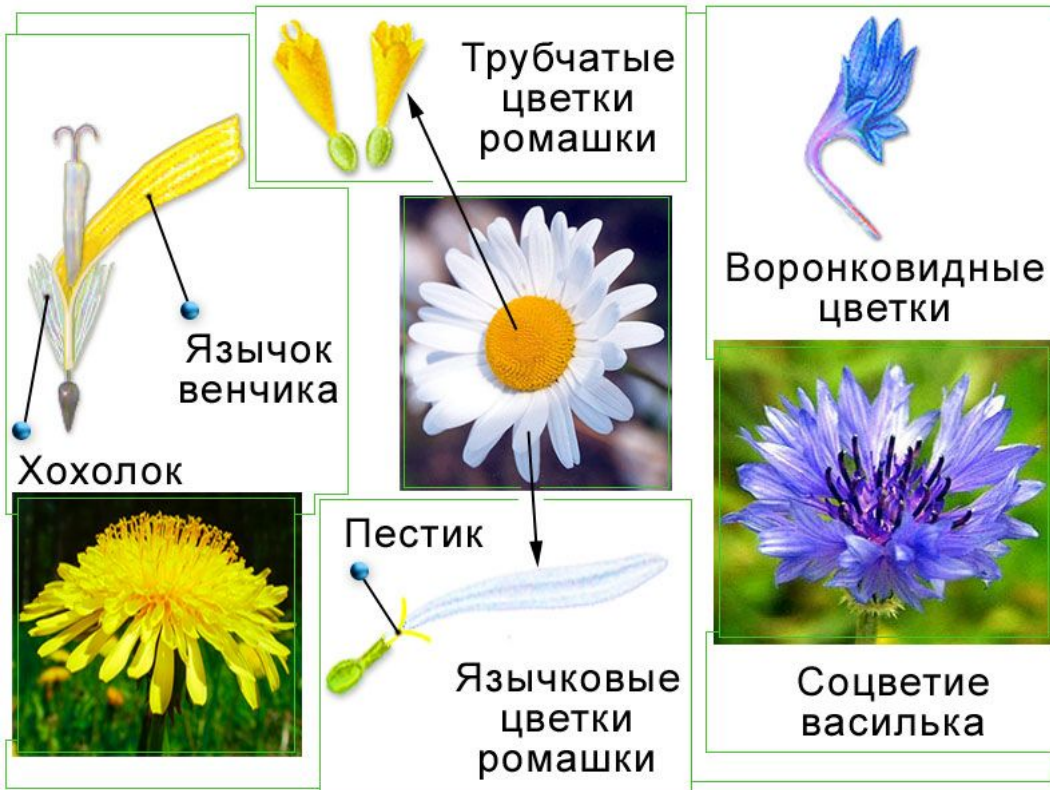

# Представители и их практическое значение

- **Зернобобовые:** горох, бобы, соя, чечевица, фасоль, арахис.
- **Кормовые:** клевер, люпин, люцерна.
- **Лекарственные:** донник, дрок, термопсис.
- **Медоносы.**
- **Декоративные:** люпин.
- **Обогащение почвы азотом.**

# Паслёновые

- 2 500 видов.
- Травы.
- **Цветок:** \* Ч(5)Л(5)Т5П1
- **Соцветие:** кисть, метёлка.
- **Плод:** ягода, коробочка.
- Стебли ветвящиеся, листья простые; некоторые имеют клубни.

# Представители и их практическое значение

- **Овощные:** картофель, перец, баклажаны, томаты.
- **Технические:** табак.
- **Лекарственные:** белена, дурман, паслён, белладонна. (Ядовиты!)
- **Декоративные:** петуния, душистый табак.

# Сложноцветные (астровые)

- 20 000 видов.
- Травы, полукустарники.
- **Цветки:** язычковые, воронковидные, трубчатые; вместо чашечки – волоски или щетинки. \* Ч5Л(5)Т5П1, ↑Ч5Л(5)Т5П1.
- **Соцветие:** корзинка.
- **Плод:** семянка.
- Стебли часто укороченные (розеточные), листья простые и сложные.