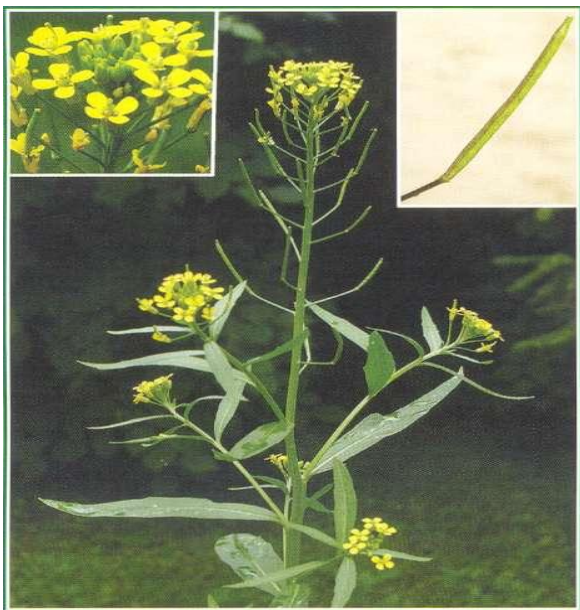

**Соцветия:** ботриоидные, чаще всего это верхушечная кисть.

**Плод:** ценокарпий – стручок или стручочек.

**Значение семейства:** многие представители семейства содержат серосодержащее соединение, которое определяет своеобразный вкус Крестоцветных; многие виды употребляются в пищу (капуста, редька, редис, репа), некоторые виды являются лекарственными растениями (горчица сарепская, желтушники, декоративные виды – вечерница сибирская, маттиола).

**Представители:**

*Erysimum conescens* – желтушник седоватый;

*Capsella bursa-pastoris* – пастушья сумка;

Гулявник Лёзеля  
(*Sisymbrium loesilii*).

Резушка Таля  
(*Arabidopsis thaliana*).

Дескурения Софи  
(*Descurainia sophia*).

Желтушник лакфиолевидный  
(*Erysimum cheiranthoides*).

Жерушник лесной  
(*Rorippa sylvestris*).

Сердечник крупнолист  
(*Cardamine macrophylla*).

**Редька полевая**  
(*Raphanus raphanistrum*)

**Икотник серый**  
(*Berteroa incana*)