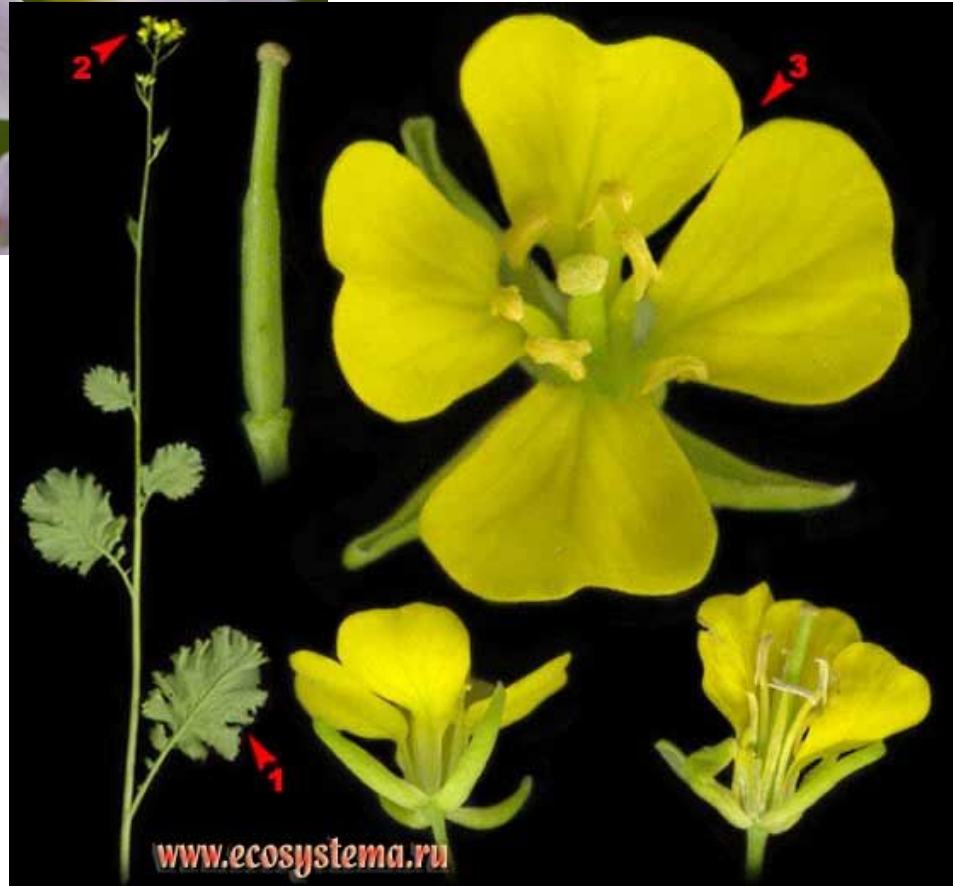

Тычинок 6, из них 2 короткие относятся к наружному кругу, а 4 длинные – к внутреннему. Гинецей ценокарпный, сросшийся из 2 плодолистиков.

Завязь верхняя.

**Формула цветка ярутки полевой:** \*  $C_{2+2} \ C_4 \ A_{2+4} \ G_{(2)}$

**Соцветия:** ботриоидные, чаще всего это верхушечная кисть.

**Плод:** ценокарпий – стручок или стручочек.

**Значение семейства:** многие представители семейства содержат серосодержащее соединение, которое определяет своеобразный вкус Крестоцветных; многие виды употребляются в пищу (капуста, редька, редис, репа), некоторые виды являются лекарственными растениями (горчица сарепская, желтушники, декоративные виды – вечерница сибирская, маттиола).

**Представители:**

*Erysimum conescens* – желтушник седоватый;

*Capsella bursa-pastoris* – пастушья сумка;

Гулявник Лёзеля  
(*Sisymbrium loesilii*).

Резушка Таля  
(*Arabidopsis thaliana*).

Дескурения Софи  
(*Descurainia sophia*).