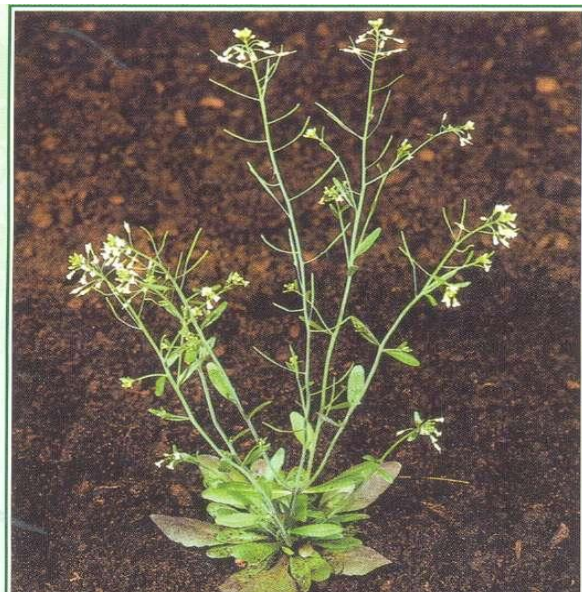

**Соцветия:** ботриоидные, чаще всего это верхушечная кисть.

**Плод:** ценокарпий – стручок или стручочек.

**Значение семейства:** многие представители семейства содержат серосодержащее соединение, которое определяет своеобразный вкус Крестоцветных; многие виды употребляются в пищу (капуста, редька, редис, репа), некоторые виды являются лекарственными растениями (горчица сарепская, желтушники, декоративные виды – вечерница сибирская, маттиола).

**Представители:**

*Erysimum conescens* – желтушник седоватый;

*Capsella bursa-pastoris* – пастушья сумка;

Гулявник Лёзеля  
(*Sisymbrium loesilii*).

Резушка Таля  
(*Arabidopsis thaliana*).

Дескурения Софи  
(*Descurainia sophia*).

Желтушник лакфиолевидный  
(*Erysimum cheiranthoides*).

Жерушник лесной  
(*Rorippa sylvestris*).

Сердечник крупнолист  
(*Cardamine macrophylla*).

**Редька полевая**  
(*Raphanus raphanistrum*)

**Икотник серый**  
(*Berteroa incana*)