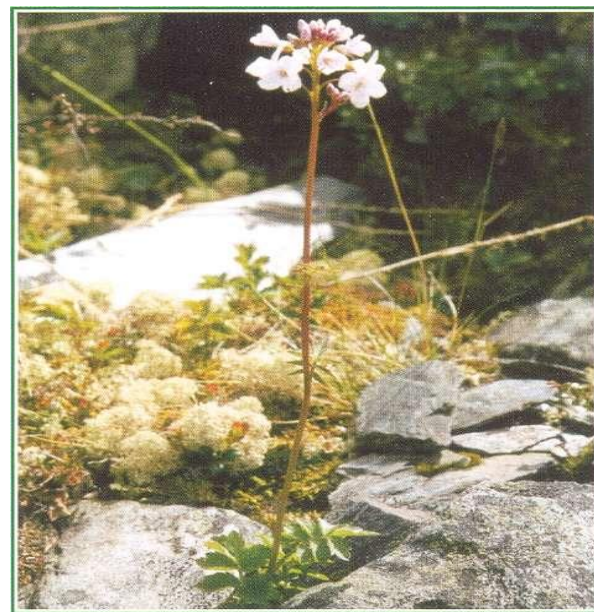

Дескурения Софи
(*Descurainia sophia*).

Сердечник крупнолист
(*Cardamine macrophylla*).