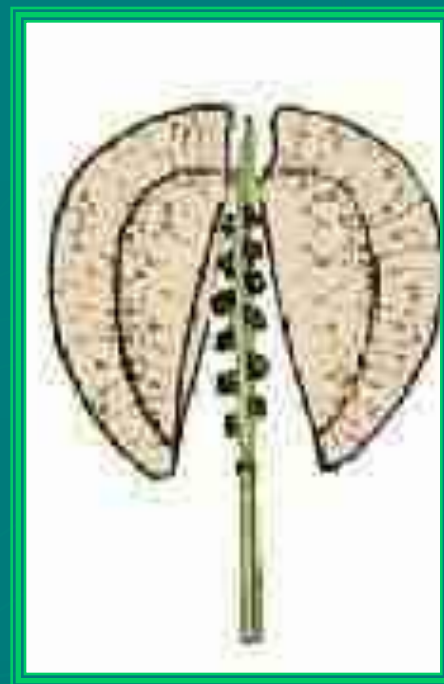

A close-up photograph of several bright yellow flowers, likely from the Brassicaceae family, growing on green stems with small, pinnate leaves. The flowers are arranged in dense, rounded clusters. The background is a soft-focus natural setting with green foliage and brown twigs.

Строение цветка

Чашечка

4 чашелистика

Венчик

4 лепестка

Тычинки

2 короткие и 4 длинные

Пестик 1

Формула цветка:

$C_4L_4T_{4+2}P_1$

Плод

02.10.2016

Мерзликина Галина Валерьевна

Пищевые растения

капуста

редис

репа

Дикорастущие растения

Ярутка полевая

Гулявник лекарственный

Пастушья сумка

Дикорастущие растения

02.10.2016
Редька дикая

Крупка