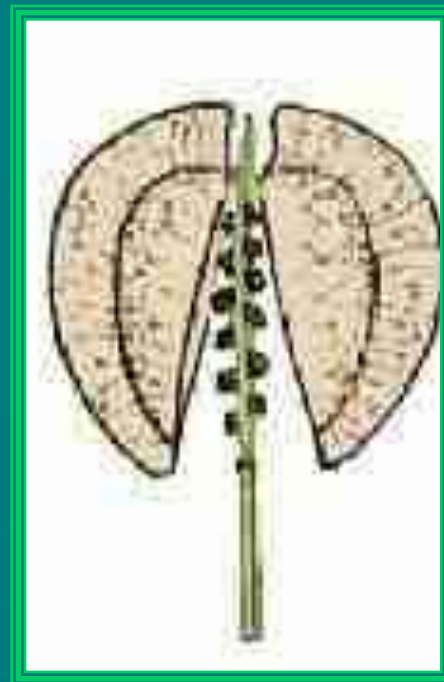

A close-up photograph of several bright yellow flowers, likely from the Brassicaceae family, growing on green stems with small, pinnate leaves. The flowers are arranged in dense, rounded clusters. The background is a soft-focus natural setting with green foliage and brown twigs.

Строение цветка

Чашечка

4 чашелистика

Венчик

4 лепестка

Тычинки

2 короткие и 4 длинные

Пестик 1

Формула цветка:

$C_4L_4T_{4+2}P_1$

Плод

02.10.2016

Мерзликина Галина Валерьевна

Пищевые растения

капуста

редис

репа

Дикорастущие растения

Ярутка полевая

Гулявник лекарственный

Пастушья сумка

Дикорастущие растения

02.10.2016
Редька дикая

Крупка