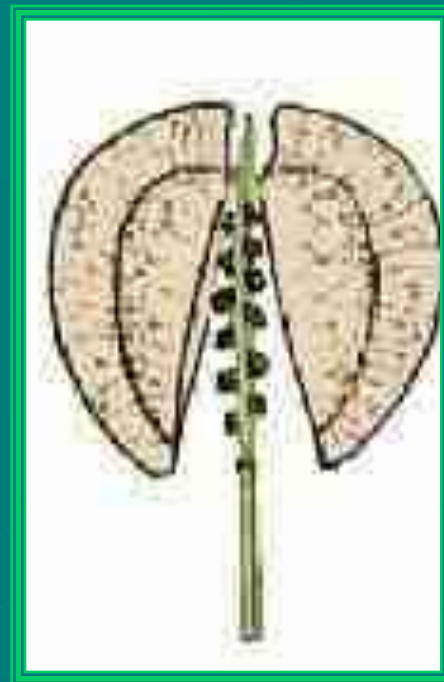

A close-up photograph of several bright yellow flowers, likely from the Brassicaceae family, growing on green stems with small, pinnate leaves. The flowers are arranged in dense, rounded clusters. The background is a soft-focus natural setting with green foliage and brown twigs.

Строение цветка

Чашечка

4 чашелистика

Венчик

4 лепестка

Тычинки

2 короткие и 4 длинные

Пестик 1

Формула цветка:

$C_4L_4T_{4+2}P_1$

Плод

02.10.2016

Мерзликина Галина Валерьевна

Пищевые растения

капуста

редис

репа

Дикорастущие растения

Ярутка полевая

Гулявник лекарственный

Пастушья сумка

Дикорастущие растения

Редька дикая

02.10.2016