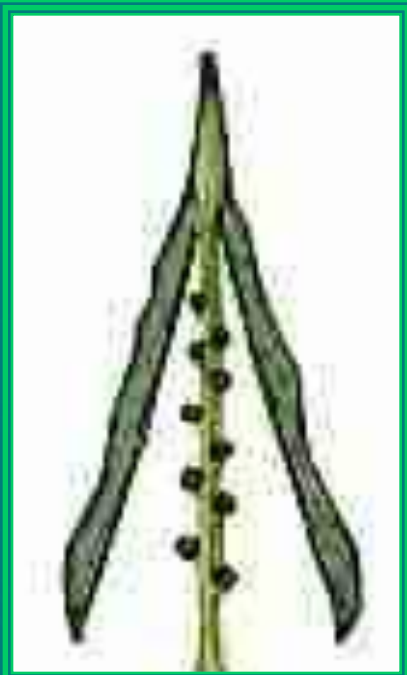

Формула цветка:

$\text{Ч}_4\text{Л}_4\text{Т}_{4+2}\text{П}_1$

12/26/2021

Мерзликина Галина
Валерьевна

Плод

Виды плодов

Стручок

12/26/2021