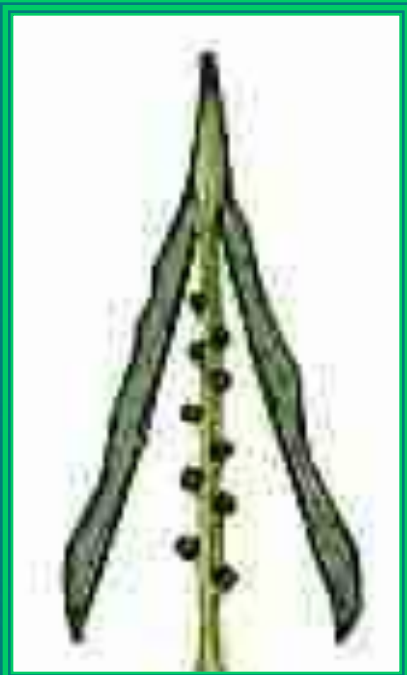

Формула цветка:

$C_4L_4T_{4+2}P_1$

12/26/2021

Мерзликина Галина
Валерьевна

Плод

Виды плодов

Стручок

12/26/2021