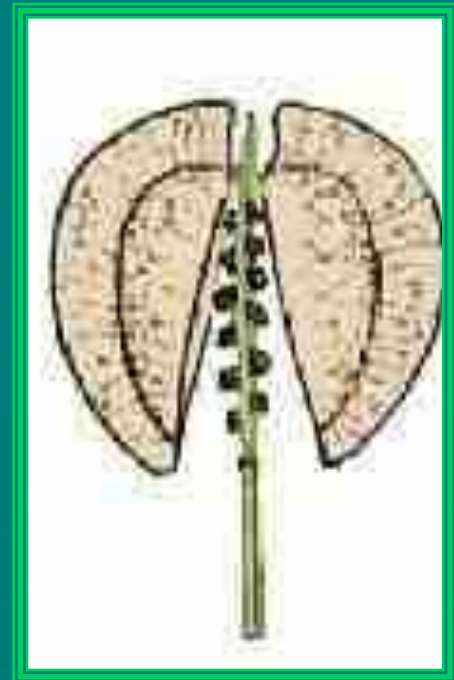

Плод

Виды плодов

Стручок

12/26/2021

Мерзликина Галина
Валерьевна

Стручочек