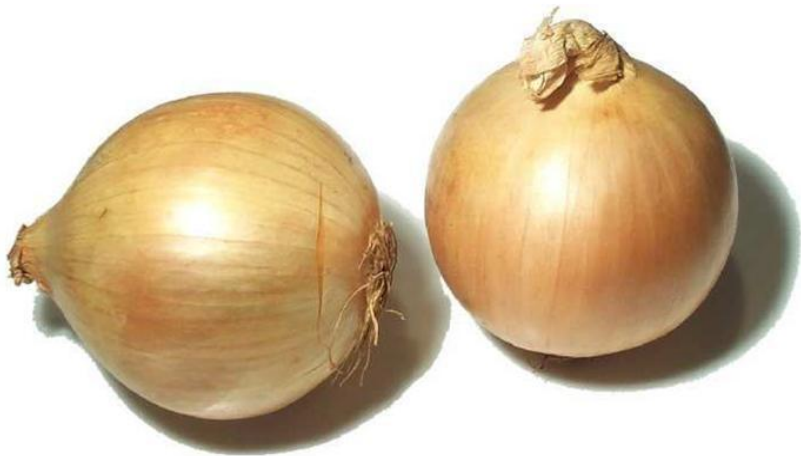

- Лилейные служат пищей для нас.
  Например:

лук репчатый