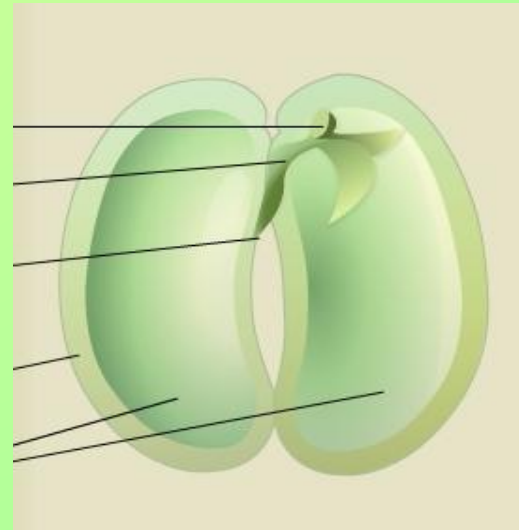

Семя. Внешнее и внутреннее строение семени.

Учитель биологии МОУ «школа №224» Шилова Т.В.

Семенные растения

Проросток – это молодое растение

Семя развивается внутри плода

семена

однодольные

двудольные

Строение семени фасоли

2 октября 2016 г.

Строение семени фасоли

Строение двудольного семени

Семена двудольных растений

Строение зерновки пшеницы

семявход

рубчик

*« Изучение строения
семена фасоли »*