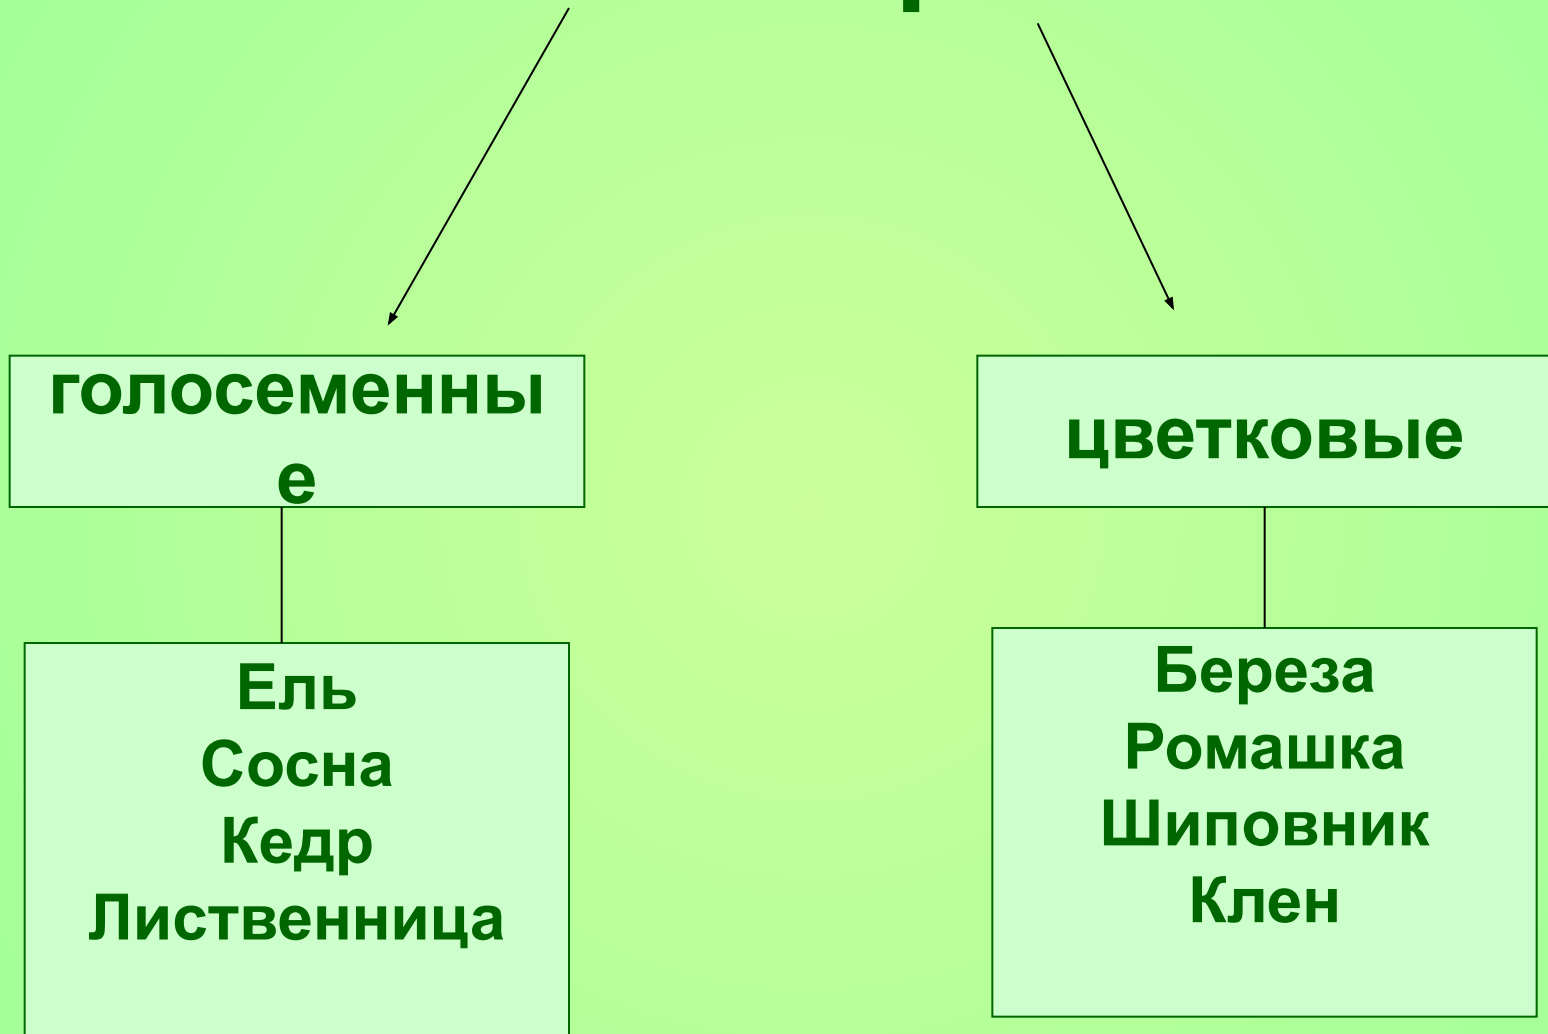

Семя. Внешнее и внутреннее строение семени.

Учитель биологии МОУ «школа №224» Шилова Т.В.

Семенные растения

Проросток – это молодое растение

Семя развивается внутри плода

семена

однодольные

двудольные

Строение семени фасоли

2 октября 2016 г.

Строение семени фасоли

Строение двудольного семени

Семена двудольных растений

Строение зерновки пшеницы

семявход

рубчик

*« Изучение строения
семена фасоли »*