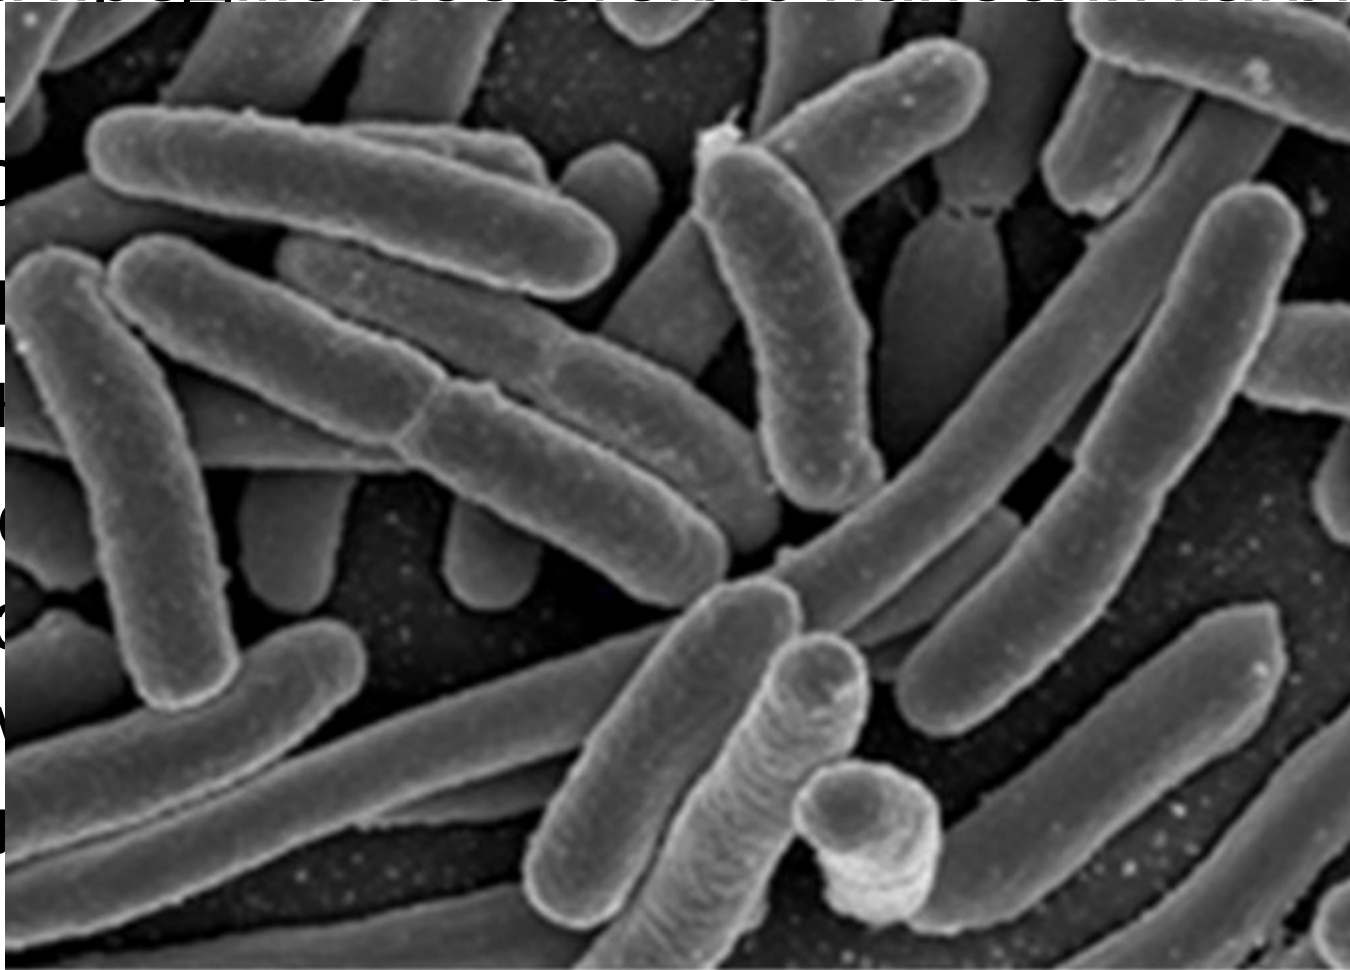

Сенная палочка: особенности строения и функционирования, роль в жизни человека

Работу выполнили:

***Свистуненко Сергей, Рогозина Валентина,
Рожин Алексей, Семашко Александра,
Сухарукова Карина, Любецкий Даниил,
учащиеся 7а класса
Акбулакской СОШ№3***

- ***Как мы вырастили сенную палочку.***
- В колбу с водой положили немного сена (трухи), отверстие колбы закрыли ватой и прокипятили содержимое в течение 30 минут (при кипячении были уничтожены другие бактерии, попавшие в колбу). Отвар приобрел темно-коричневый цвет.
- Полученный настой сена отфильтровали и поставили в теплый шкаф. Через время отвар помутнел, а через четыре дня на поверхности воды появились светловатые образования, через время их станет так много, что вся поверхность покрылась пленкой.
- Когда маленький кусочек этой пленки мы рассмотрели под микроскопом, то убедились, что это и есть бактерии.

па

500

- Вывод: сенная палочка действительно представляет собой форму палочки, ядра не видно, видимо его в клетке нет. По размеру довольно крупная клетка, бесцветная, вытянутая, прямая, с тупо закругленными концами.

Изучаемые признаки	Описание
Форма бактерии	Довольно крупный, прямой, бесцветный бацилл, с тупо закругленными концами.
Строение клетки	Палочковидная клетка с тонкой оболочкой и цитоплазмой, без ядра
Питание	Сапрофитные бактерии, питаются мертвой органикой.
Отношение к кислороду	Аэроб
Размножение	Кроме деления, размножается еще и спорами.
Споры	Споры овальной формы, расположены в центре. Устойчивы к температуре
Движение	Сенная палочка, – это подвижная бактерия, использующая жгутик в качестве мотора.