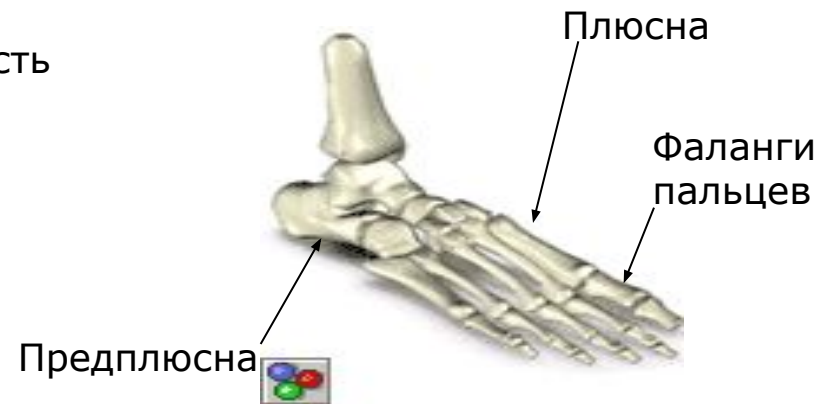

Дополнительный скелет

□ Свободные конечности (нижние)