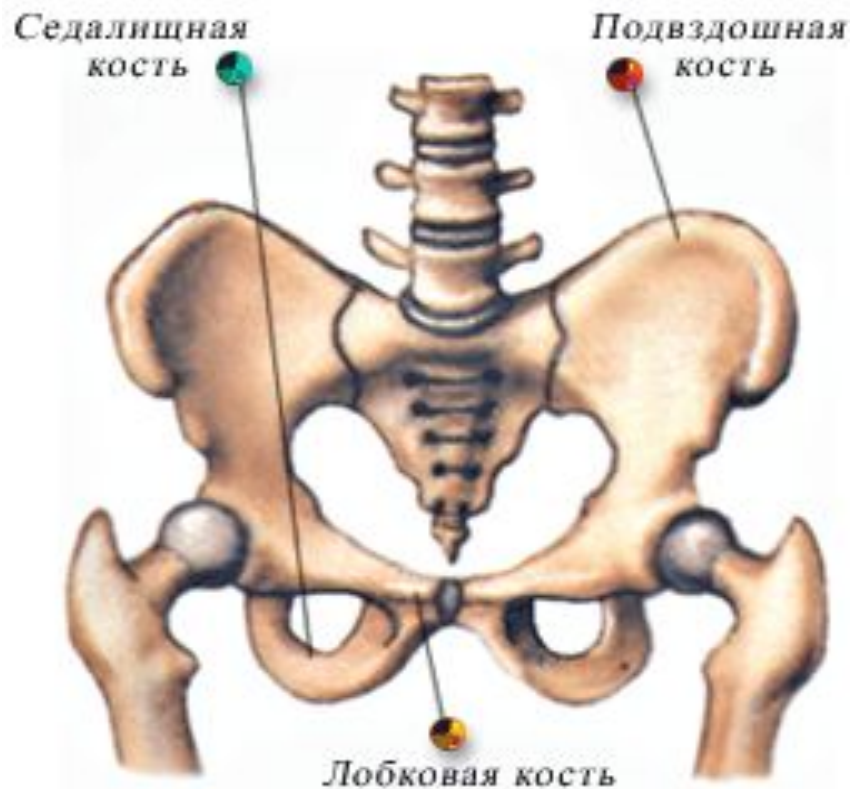

Осевой скелет

□ Скелет туловища

Основа скелета туловища - позвоночник.

S-образная изогнутость - способность пружинить и выполнять роль рессоры, уменьшая толчки при движении.

Шейный отдел - 7 позвонков,
Грудной - 12,
Поясничный - 5,
Крестец - 5,
Копчик - 5 позвонков.

Осевой скелет

- Скелет туловища
(строение позвонка)

Осевой скелет

□ Грудная клетка

Грудная клетка образована грудным отделом позвоночника, ребрами и грудиной.

К 12 позвонкам грудного отдела прикрепляются ребра. Из них 10 пар с помощью хрящей прикрепляются к грудине.

Две нижние пары ребер оканчиваются свободно.

Дополнительный скелет

- Пояс конечностей (верхних)
(плечевой)

Дополнительный скелет

- Пояс конечностей (нижних)
(тазовый)

Дополнительный скелет

□ Свободные конечности (верхние)

ОТВЕТЫ

- 1. Хребет
 - 2. Подобно мифологическому герою Атланту, который держит на своих могучих плечах небесный свод, первый шейный позвонок держит череп человека
 - 3. Таз
 - 4. Лопатка
 - 5. Грудная клетка
 - 6. Ребро
-