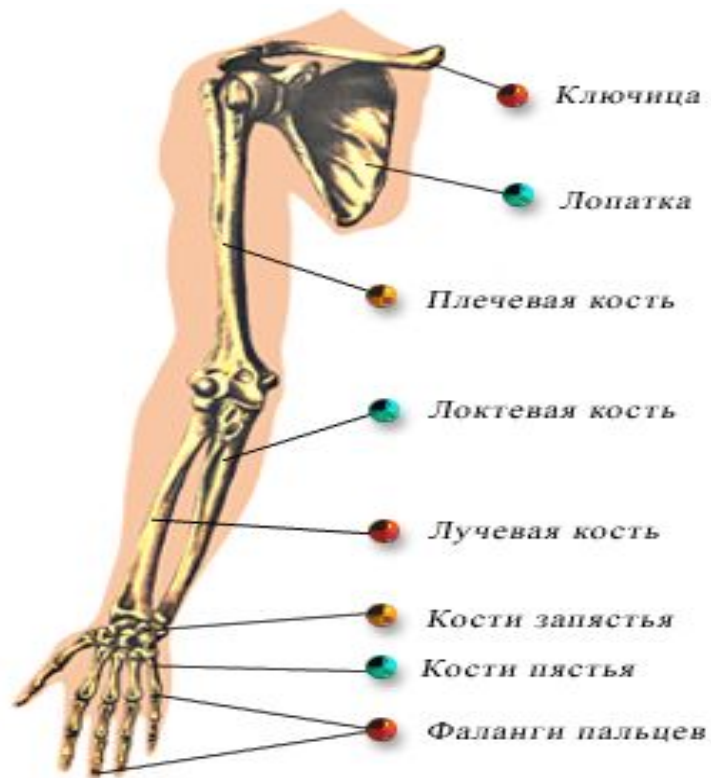

Осевой скелет

□ Скелет туловища

Основа скелета туловища - позвоночник.

S-образная изогнутость - способность пружинить и выполнять роль рессоры, уменьшая толчки при движении.

Шейный отдел - 7 позвонков,
Грудной - 12,
Поясничный - 5,
Крестец - 5,
Копчик - 5 позвонков.

Две нижние пары ребер оканчиваются свободно.

Дополнительный скелет

- Пояс конечностей (верхних)
(плечевой)

Дополнительный скелет

- Пояс конечностей (нижних)
(тазовый)

Дополнительный скелет

□ Свободные конечности (верхние)

Дополнительный скелет

□ Свободные конечности (нижние)

Занимательные вопросы

1. В какой части скелета присутствует географический термин?
 2. Почему первый шейный позвонок получил название атлант?
 3. Название какого отдела скелета обозначает предмет, используемый при стирке, для мытья в бане?
 4. Какой частью скелета можно копать?
 5. Какая часть скелета ассоциируется с неволей?
 6. Из какой кости Адама, по библейской легенде, была сделана Ева?
-

ОТВЕТЫ

- 1. Хребет
 - 2. Подобно мифологическому герою Атланту, который держит на своих могучих плечах небесный свод, первый шейный позвонок держит череп человека
 - 3. Таз
 - 4. Лопатка
 - 5. Грудная клетка
 - 6. Ребро
-