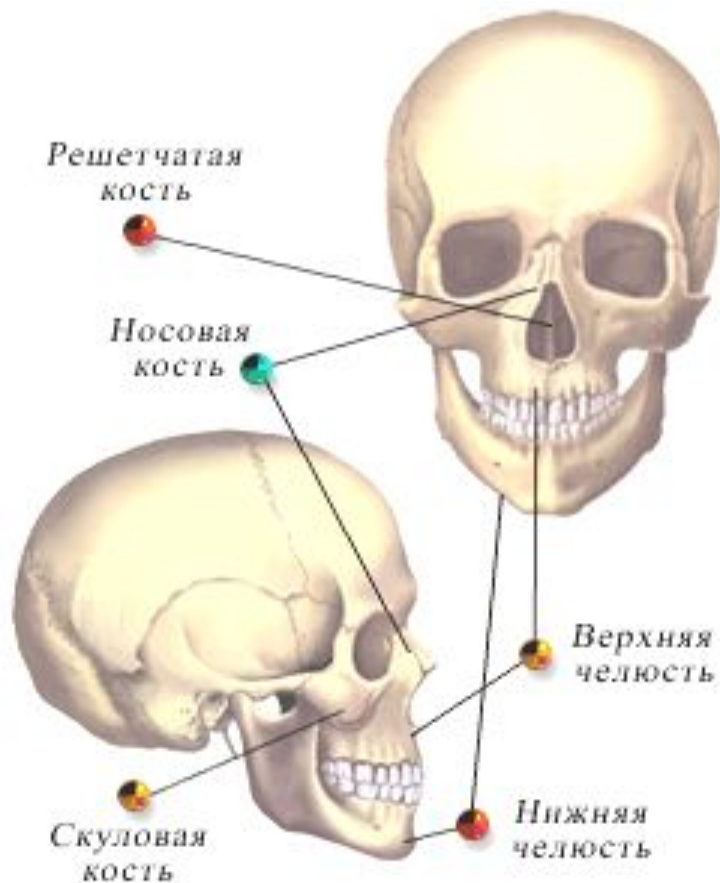

Скелет человека

Осевой скелет и скелет конечностей.

Автор: Орлова Наталья Алексеевна
Учитель биологии и химии
МБОУ СОШ № 34 г. Красноярск

Скелет человека

□ Скелет-

Совокупность костей, хрящей и Укрепляющих их связок.

Осевой скелет

□ Кости черепа (мозговой отдел)

Череп определяет форму головы, защищает головной мозг, органы слуха, обоняния, зрения, служит местом прикрепления мышц, участвующих в мимике.

В мозговой части черепа находится головной мозг.

Осевой скелет

□ Кости черепа (лицевой отдел)

Решетчатая кость определяет форму носовых полостей, в ней находится орган обоняния. Нижняя челюсть подвижна. Это позволяет пережевывать пищу и членораздельно говорить.

Осевой скелет

□ Скелет туловища

Основа скелета туловища - позвоночник.

S-образная изогнутость - способность пружинить и выполнять роль рессоры, уменьшая толчки при движении.

Шейный отдел - 7 позвонков,
Грудной - 12,
Поясничный - 5,
Крестец - 5,
Копчик - 5 позвонков.