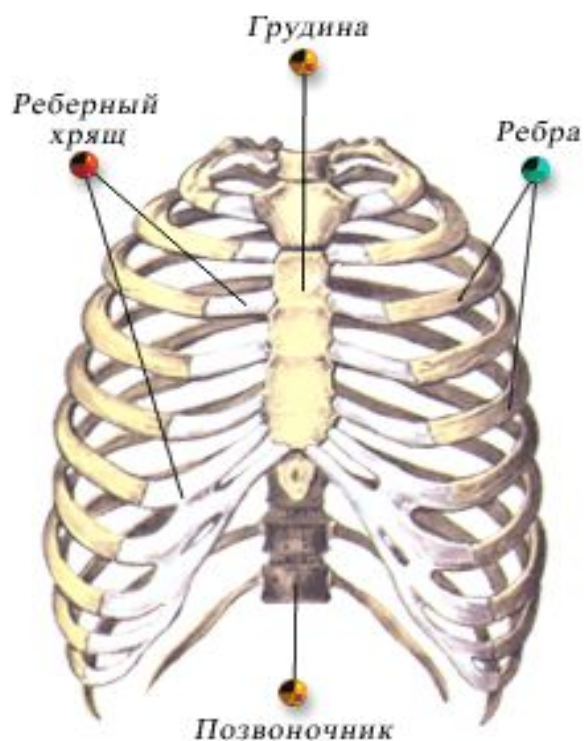

Осевой скелет

□ Кости черепа (мозговой отдел)

Череп определяет форму головы, защищает головной мозг, органы слуха, обоняния, зрения, служит местом прикрепления мышц, участвующих в мимике.

В мозговой части черепа находится головной мозг.

Осевой скелет

□ Кости черепа (лицевой отдел)

Решетчатая кость определяет форму носовых полостей, в ней находится орган обоняния. Нижняя челюсть подвижна. Это позволяет пережевывать пищу и членораздельно говорить.

Осевой скелет

□ Скелет туловища

Основа скелета туловища - позвоночник.

S-образная изогнутость - способность пружинить и выполнять роль рессоры, уменьшая толчки при движении.

Шейный отдел - 7 позвонков,
Грудной - 12,
Поясничный - 5,
Крестец - 5,
Копчик - 5 позвонков.

Осевой скелет

- Скелет туловища
(строение позвонка)

Осевой скелет

□ Грудная клетка

Грудная клетка образована грудным отделом позвоночника, ребрами и грудиной.

К 12 позвонкам грудного отдела прикрепляются ребра. Из них 10 пар с помощью хрящей прикрепляются к грудины.