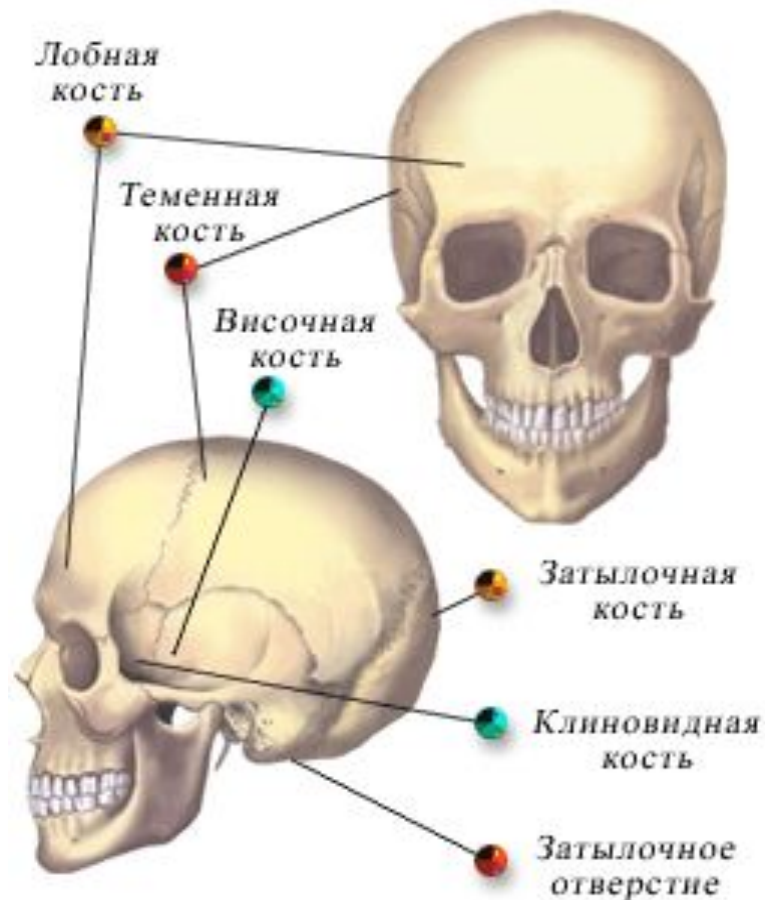

Скелет человека

Осевой скелет и скелет конечностей.

Автор: Орлова Наталья Алексеевна
Учитель биологии и химии
МБОУ СОШ № 34 г. Красноярск

Скелет человека

□ Скелет-

Совокупность костей, хрящей и Укрепляющих их связок.

Осевой скелет

□ Кости черепа (мозговой отдел)

Череп определяет форму головы, защищает головной мозг, органы слуха, обоняния, зрения, служит местом прикрепления мышц, участвующих в мимике.

В мозговой части черепа находится головной мозг.

Осевой скелет

□ Кости черепа (лицевой отдел)

Решетчатая кость определяет форму носовых полостей, в ней находится орган обоняния. Нижняя челюсть подвижна. Это позволяет пережевывать пищу и членораздельно говорить.

Осевой скелет

□ Скелет туловища

Основа скелета туловища - позвоночник.

S-образная изогнутость - способность пружинить и выполнять роль рессоры, уменьшая толчки при движении.

Шейный отдел - 7 позвонков,
Грудной - 12,
Поясничный - 5,
Крестец - 5,
Копчик - 5 позвонков.