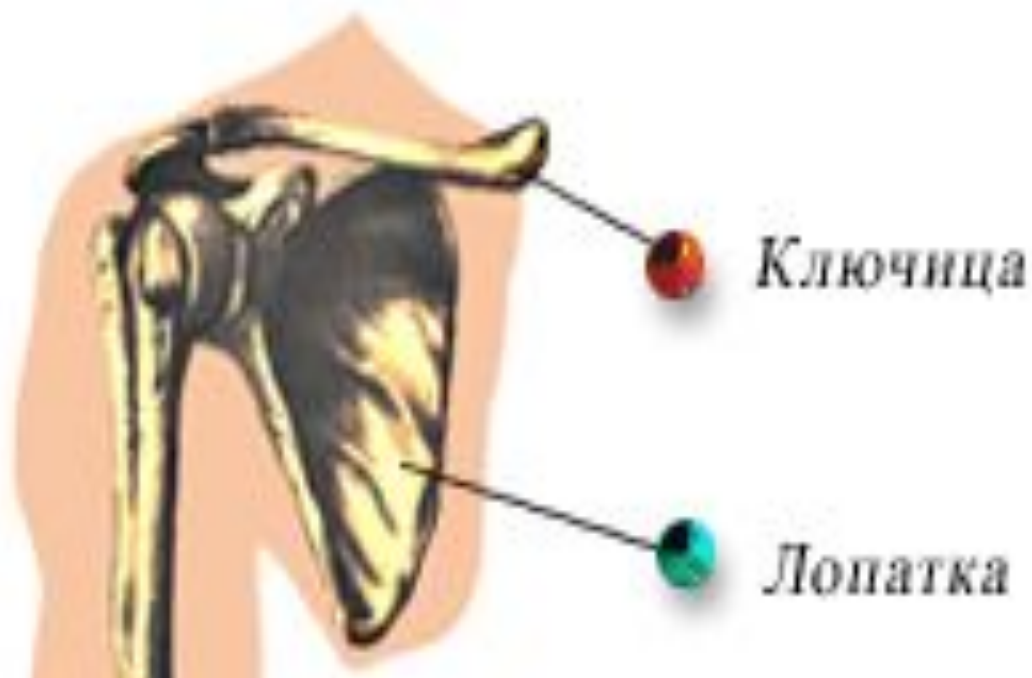

Осевой скелет

□ Скелет туловища

Основа скелета туловища - позвоночник.

S-образная изогнутость - способность пружинить и выполнять роль рессоры, уменьшая толчки при движении.

Шейный отдел - 7 позвонков,
Грудной - 12,
Поясничный - 5,
Крестец - 5,
Копчик - 5 позвонков.

Осевой скелет

- Скелет туловища
(строение позвонка)

Осевой скелет

□ Грудная клетка

Грудная клетка образована грудным отделом позвоночника, ребрами и грудиной.

К 12 позвонкам грудного отдела прикрепляются ребра. Из них 10 пар с помощью хрящей прикрепляются к грудины.

Две нижние пары ребер оканчиваются свободно.

Дополнительный скелет

- Пояс конечностей (верхних)
(плечевой)

Дополнительный скелет

- Пояс конечностей (нижних)
(тазовый)

Дополнительный скелет

□ Свободные конечности (верхние)

ОТВЕТЫ

- 1. Хребет
 - 2. Подобно мифологическому герою Атланту, который держит на своих могучих плечах небесный свод, первый шейный позвонок держит череп человека
 - 3. Таз
 - 4. Лопатка
 - 5. Грудная клетка
 - 6. Ребро
-