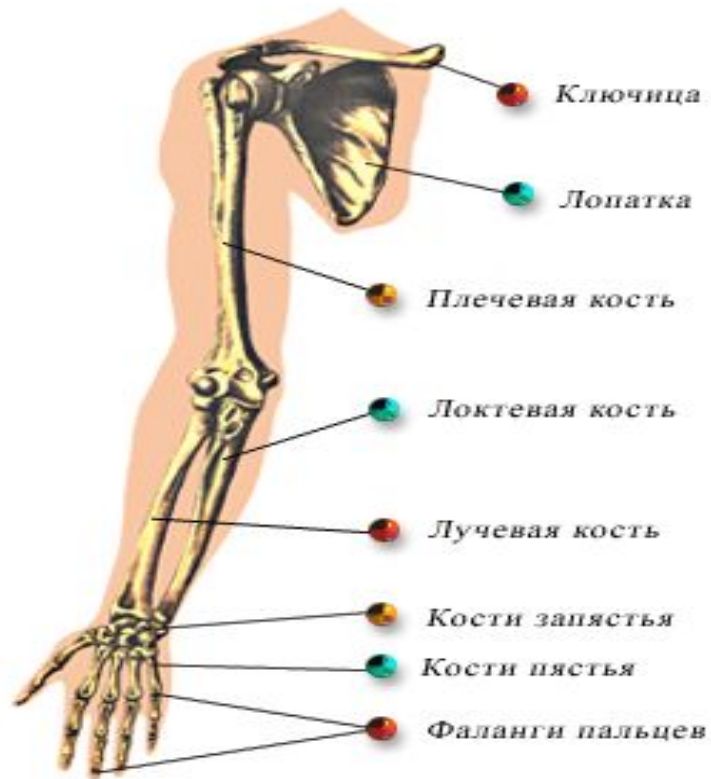

Осевой скелет

□ Скелет туловища

Основа скелета туловища - позвоночник.

S-образная изогнутость - способность пружинить и выполнять роль рессоры, уменьшая толчки при движении.

Шейный отдел - 7 позвонков,
Грудной - 12,
Поясничный - 5,
Крестец - 5,
Копчик - 5 позвонков.

Две нижние пары ребер оканчиваются свободно.

Дополнительный скелет

- Пояс конечностей (верхних)
(плечевой)

Дополнительный скелет

- Пояс конечностей (нижних)
(тазовый)

Дополнительный скелет

□ Свободные конечности (верхние)

Дополнительный скелет

□ Свободные конечности (нижние)

Занимательные вопросы

1. В какой части скелета присутствует географический термин?
 2. Почему первый шейный позвонок получил название атлант?
 3. Название какого отдела скелета обозначает предмет, используемый при стирке, для мытья в бане?
 4. Какой частью скелета можно копать?
 5. Какая часть скелета ассоциируется с неволей?
 6. Из какой кости Адама, по библейской легенде, была сделана Ева?
-

ОТВЕТЫ

- 1. Хребет
 - 2. Подобно мифологическому герою Атланту, который держит на своих могучих плечах небесный свод, первый шейный позвонок держит череп человека
 - 3. Таз
 - 4. Лопатка
 - 5. Грудная клетка
 - 6. Ребро
-