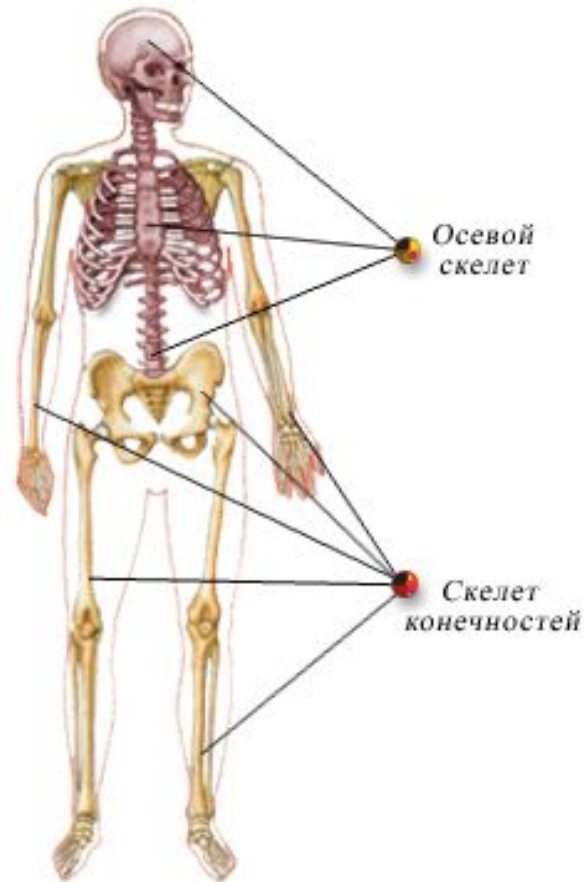

Скелет человека

Осевой скелет и скелет
конечностей.

Автор: Орлова Наталья Алексеевна
Учитель биологии и химии
МБОУ СОШ № 34 г. Красноярск

Скелет человека

□ Скелет-

Совокупность костей, хрящей и Укрепляющих их связок.

Осевой скелет

□ Кости черепа (мозговой отдел)

Череп определяет форму головы, защищает головной мозг, органы слуха, обоняния, зрения, служит местом прикрепления мышц, участвующих в мимике.

В мозговой части черепа находится головной мозг.

Осевой скелет

□ Кости черепа (лицевой отдел)

Решетчатая кость определяет форму носовых полостей, в ней находится орган обоняния. Нижняя челюсть подвижна. Это позволяет пережевывать пищу и членораздельно говорить.

Осевой скелет

□ Скелет туловища

Основа скелета туловища - позвоночник.

S-образная изогнутость - способность пружинить и выполнять роль рессоры, уменьшая толчки при движении.

Шейный отдел - 7 позвонков,
Грудной - 12,
Поясничный - 5,
Крестец - 5,
Копчик - 5 позвонков.