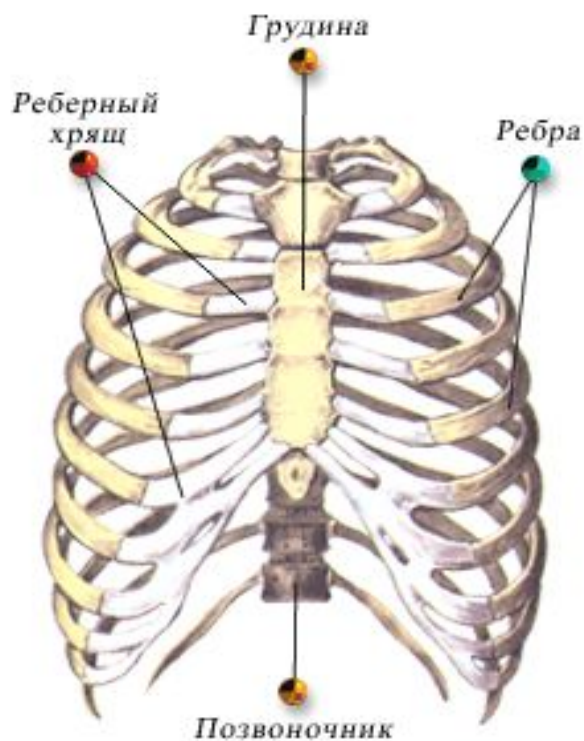

Осевой скелет

□ Кости черепа (мозговой отдел)

Череп определяет форму головы, защищает головной мозг, органы слуха, обоняния, зрения, служит местом прикрепления мышц, участвующих в мимике.

В мозговой части черепа находится головной мозг.

Осевой скелет

□ Кости черепа (лицевой отдел)

Решетчатая кость определяет форму носовых полостей, в ней находится орган обоняния. Нижняя челюсть подвижна. Это позволяет пережевывать пищу и членораздельно говорить.

Осевой скелет

□ Скелет туловища

Основа скелета туловища - позвоночник.

S-образная изогнутость - способность пружинить и выполнять роль рессоры, уменьшая толчки при движении.

Шейный отдел - 7 позвонков,
Грудной - 12,
Поясничный - 5,
Крестец - 5,
Копчик - 5 позвонков.

Осевой скелет

- Скелет туловища
(строение позвонка)

Осевой скелет

□ Грудная клетка

Грудная клетка образована грудным отделом позвоночника, ребрами и грудиной.

К 12 позвонкам грудного отдела прикрепляются ребра. Из них 10 пар с помощью хрящей прикрепляются к грудине.