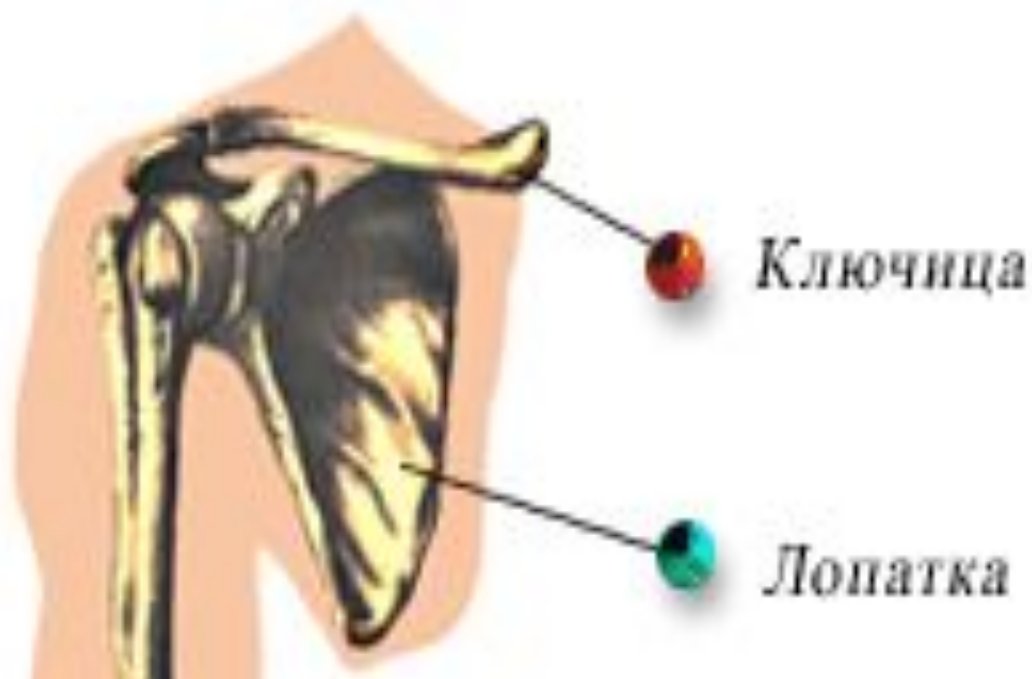

Осевой скелет

□ Скелет туловища

Основа скелета туловища - позвоночник.

S-образная изогнутость - способность пружинить и выполнять роль рессоры, уменьшая толчки при движении.

Шейный отдел - 7 позвонков,
Грудной - 12,
Поясничный - 5,
Крестец - 5,
Копчик - 5 позвонков.

Осевой скелет

- Скелет туловища
(строение позвонка)

Осевой скелет

□ Грудная клетка

Грудная клетка образована грудным отделом позвоночника, ребрами и грудиной.

К 12 позвонкам грудного отдела прикрепляются ребра. Из них 10 пар с помощью хрящей прикрепляются к грудины.

Две нижние пары ребер оканчиваются свободно.

Дополнительный скелет

- Пояс конечностей (верхних)
(плечевой)

Дополнительный скелет

- Пояс конечностей (нижних)
(тазовый)

Дополнительный скелет

□ Свободные конечности (верхние)

ОТВЕТЫ

- 1. Хребет
 - 2. Подобно мифологическому герою Атланту, который держит на своих могучих плечах небесный свод, первый шейный позвонок держит череп человека
 - 3. Таз
 - 4. Лопатка
 - 5. Грудная клетка
 - 6. Ребро
-