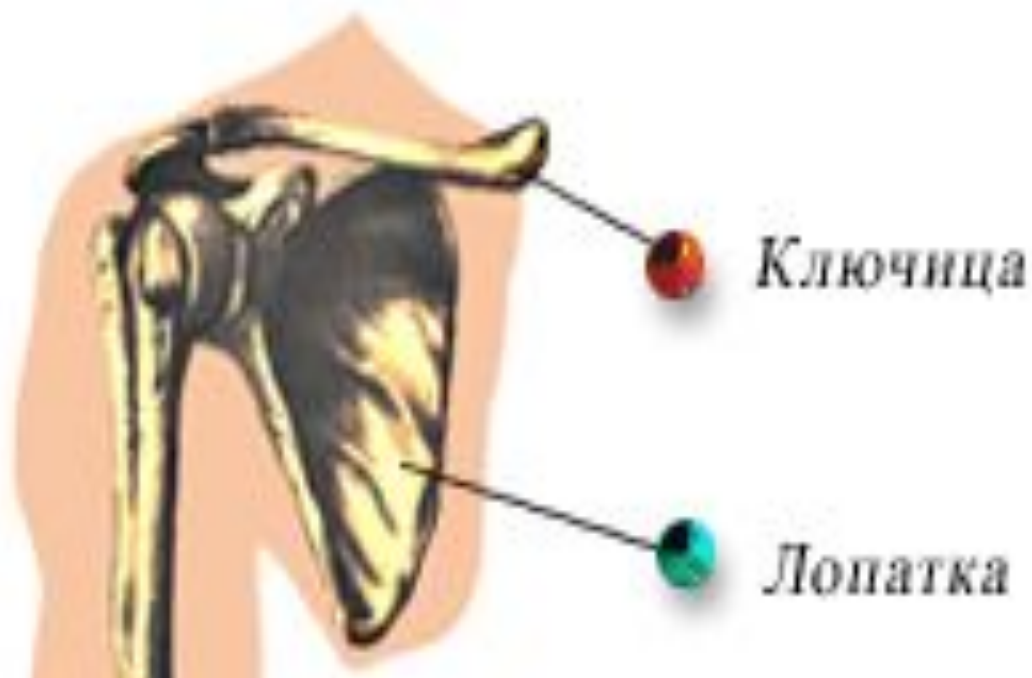

Осевой скелет

□ Скелет туловища

Основа скелета туловища - позвоночник.

S-образная изогнутость - способность пружинить и выполнять роль рессоры, уменьшая толчки при движении.

Шейный отдел - 7 позвонков,
Грудной - 12,
Поясничный - 5,
Крестец - 5,
Копчик - 5 позвонков.

Осевой скелет

- Скелет туловища
(строение позвонка)

Осевой скелет

□ Грудная клетка

Грудная клетка образована грудным отделом позвоночника, ребрами и грудиной.

К 12 позвонкам грудного отдела прикрепляются ребра. Из них 10 пар с помощью хрящей прикрепляются к грудине.

Две нижние пары ребер оканчиваются свободно.

Дополнительный скелет

- Пояс конечностей (верхних)
(плечевой)

Дополнительный скелет

- Пояс конечностей (нижних)
(тазовый)

Дополнительный скелет

□ Свободные конечности (верхние)

ОТВЕТЫ

- 1. Хребет
 - 2. Подобно мифологическому герою Атланту, который держит на своих могучих плечах небесный свод, первый шейный позвонок держит череп человека
 - 3. Таз
 - 4. Лопатка
 - 5. Грудная клетка
 - 6. Ребро
-