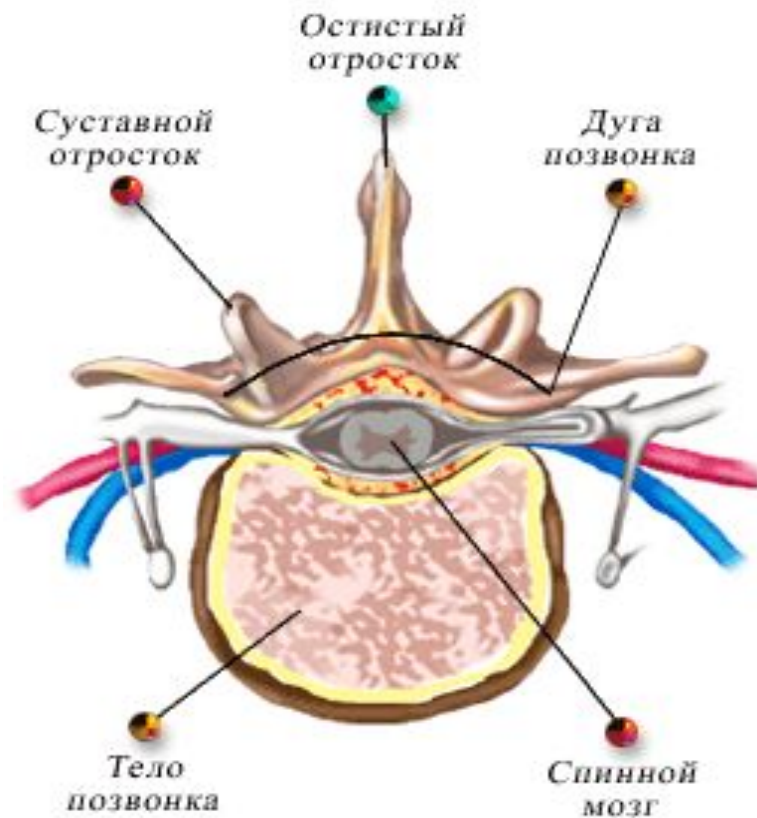

Осевой скелет

□ Кости черепа (мозговой отдел)

Череп определяет форму головы, защищает головной мозг, органы слуха, обоняния, зрения, служит местом прикрепления мышц, участвующих в мимике.

В мозговой части черепа находится головной мозг.

Осевой скелет

□ Кости черепа (лицевой отдел)

Решетчатая кость определяет форму носовых полостей, в ней находится орган обоняния. Нижняя челюсть подвижна. Это позволяет пережевывать пищу и членораздельно говорить.

Осевой скелет

□ Скелет туловища

Основа скелета туловища - позвоночник.

S-образная изогнутость - способность пружинить и выполнять роль рессоры, уменьшая толчки при движении.

Шейный отдел - 7 позвонков,
Грудной - 12,
Поясничный - 5,
Крестец - 5,
Копчик - 5 позвонков.

Осевой скелет

- Скелет туловища
(строение позвонка)

Осевой скелет

□ Грудная клетка

Грудная клетка образована грудным отделом позвоночника, ребрами и грудиной.

К 12 позвонкам грудного отдела прикрепляются ребра. Из них 10 пар с помощью хрящей прикрепляются к грудины.