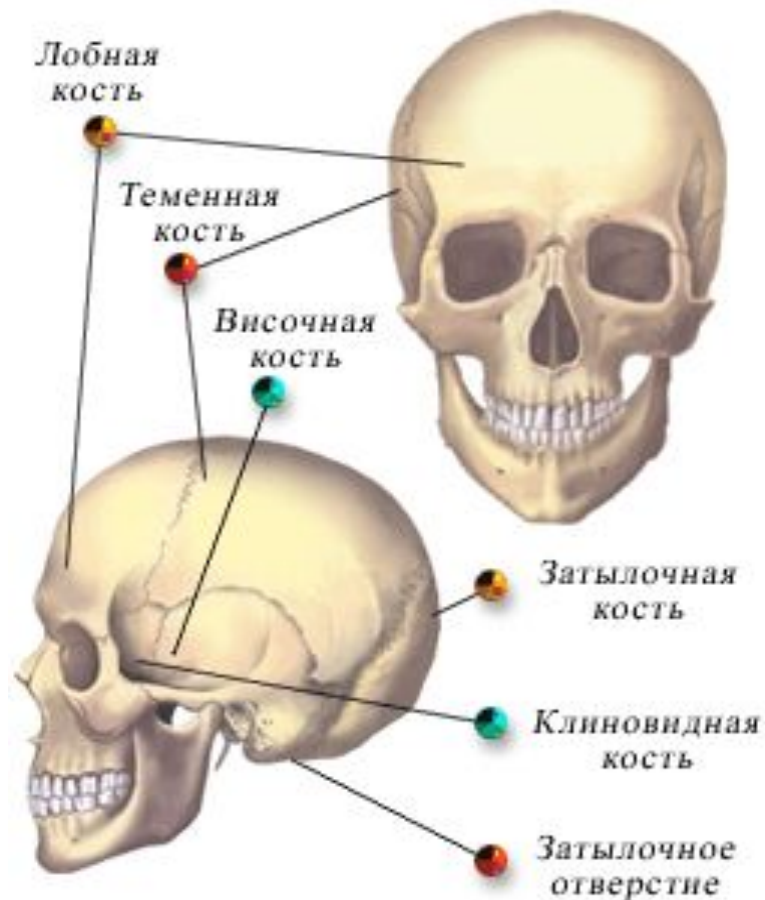

Скелет человека

Осевой скелет и скелет
конечностей.

Автор: Орлова Наталья Алексеевна
Учитель биологии и химии
МБОУ СОШ № 34 г. Красноярск

Скелет человека

□ Скелет-

Совокупность костей, хрящей и Укрепляющих их связок.

Осевой скелет

□ Кости черепа (мозговой отдел)

Череп определяет форму головы, защищает головной мозг, органы слуха, обоняния, зрения, служит местом прикрепления мышц, участвующих в мимике.

В мозговой части черепа находится головной мозг.

Осевой скелет

□ Кости черепа (лицевой отдел)

Решетчатая кость определяет форму носовых полостей, в ней находится орган обоняния. Нижняя челюсть подвижна. Это позволяет пережевывать пищу и членораздельно говорить.

Осевой скелет

□ Скелет туловища

Основа скелета туловища - позвоночник.

S-образная изогнутость - способность пружинить и выполнять роль рессоры, уменьшая толчки при движении.

Шейный отдел - 7 позвонков,
Грудной - 12,
Поясничный - 5,
Крестец - 5,
Копчик - 5 позвонков.