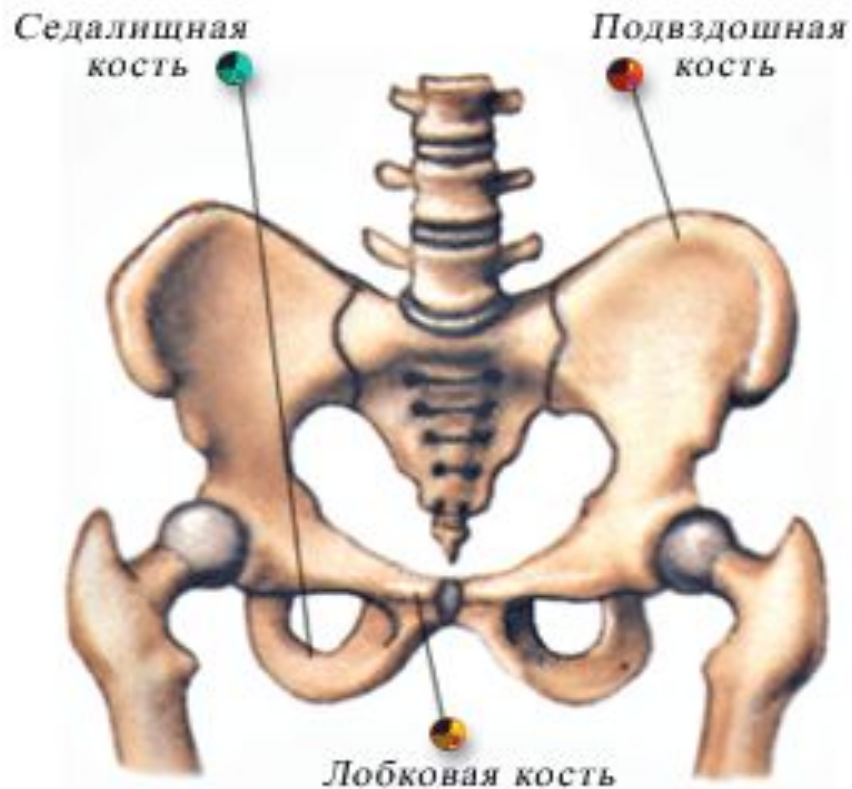

Осевой скелет

□ Скелет туловища

Основа скелета туловища - позвоночник.

S-образная изогнутость - способность пружинить и выполнять роль рессоры, уменьшая толчки при движении.

Шейный отдел - 7 позвонков,
Грудной - 12,
Поясничный - 5,
Крестец - 5,
Копчик - 5 позвонков.

Осевой скелет

- Скелет туловища
(строение позвонка)

Осевой скелет

□ Грудная клетка

Грудная клетка образована грудным отделом позвоночника, ребрами и грудиной.

К 12 позвонкам грудного отдела прикрепляются ребра. Из них 10 пар с помощью хрящей прикрепляются к грудины.

Две нижние пары ребер оканчиваются свободно.

Дополнительный скелет

- Пояс конечностей (верхних)
(плечевой)

Дополнительный скелет

- Пояс конечностей (нижних)
(тазовый)

Дополнительный скелет

□ Свободные конечности (верхние)

ОТВЕТЫ

- 1. Хребет
 - 2. Подобно мифологическому герою Атланту, который держит на своих могучих плечах небесный свод, первый шейный позвонок держит череп человека
 - 3. Таз
 - 4. Лопатка
 - 5. Грудная клетка
 - 6. Ребро
-