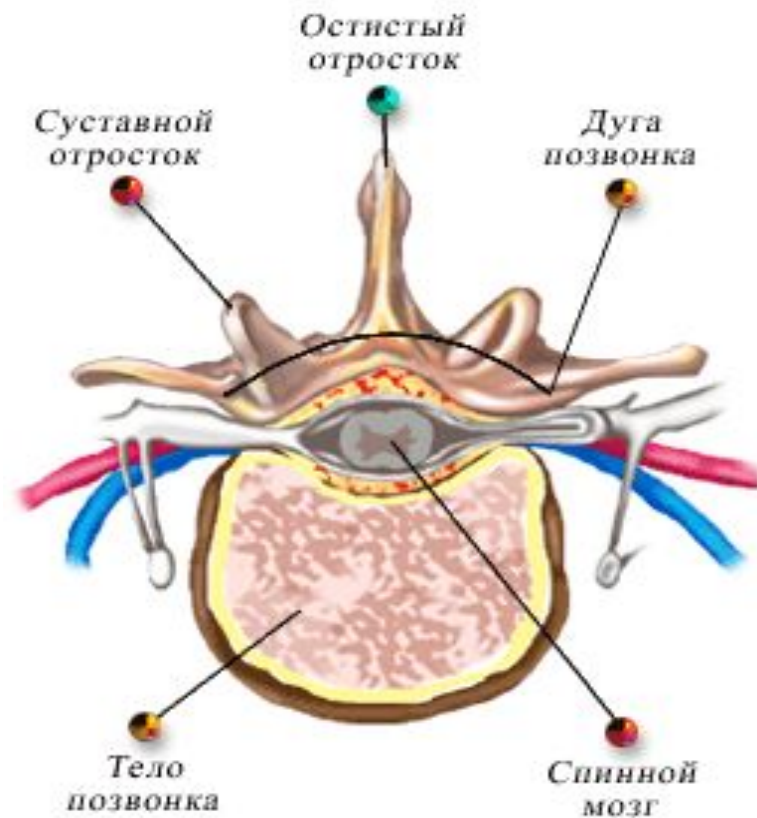

Осевой скелет

□ Кости черепа (мозговой отдел)

Череп определяет форму головы, защищает головной мозг, органы слуха, обоняния, зрения, служит местом прикрепления мышц, участвующих в мимике.

В мозговой части черепа находится головной мозг.

Осевой скелет

□ Кости черепа (лицевой отдел)

Решетчатая кость определяет форму носовых полостей, в ней находится орган обоняния. Нижняя челюсть подвижна. Это позволяет пережевывать пищу и членораздельно говорить.

Осевой скелет

□ Скелет туловища

Основа скелета туловища - позвоночник.

S-образная изогнутость - способность пружинить и выполнять роль рессоры, уменьшая толчки при движении.

Шейный отдел - 7 позвонков,
Грудной - 12,
Поясничный - 5,
Крестец - 5,
Копчик - 5 позвонков.

Осевой скелет

- Скелет туловища
(строение позвонка)

Осевой скелет

□ Грудная клетка

Грудная клетка образована грудным отделом позвоночника, ребрами и грудиной.

К 12 позвонкам грудного отдела прикрепляются ребра. Из них 10 пар с помощью хрящей прикрепляются к грудине.