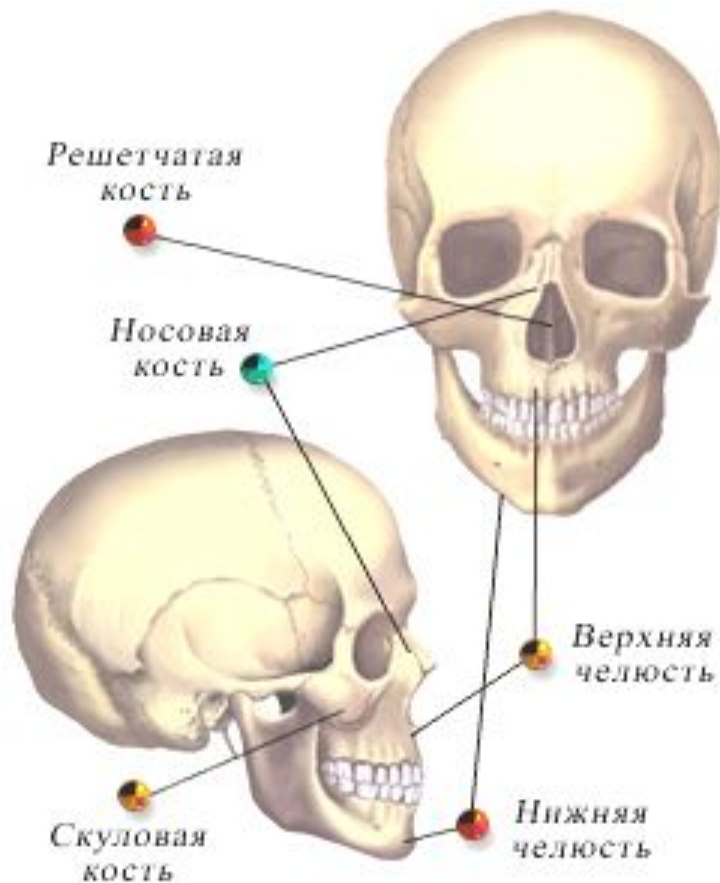

Скелет человека

Осевой скелет и скелет
конечностей.

Автор: Орлова Наталья Алексеевна
Учитель биологии и химии
МБОУ СОШ № 34 г. Красноярск

Скелет человека

□ Скелет-

Совокупность костей, хрящей и Укрепляющих их связок.

Осевой скелет

□ Кости черепа (мозговой отдел)

Череп определяет форму головы, защищает головной мозг, органы слуха, обоняния, зрения, служит местом прикрепления мышц, участвующих в мимике.

В мозговой части черепа находится головной мозг.

Осевой скелет

□ Кости черепа (лицевой отдел)

Решетчатая кость определяет форму носовых полостей, в ней находится орган обоняния. Нижняя челюсть подвижна. Это позволяет пережевывать пищу и членораздельно говорить.

Осевой скелет

□ Скелет туловища

Основа скелета туловища - позвоночник.

S-образная изогнутость - способность пружинить и выполнять роль рессоры, уменьшая толчки при движении.

Шейный отдел - 7 позвонков,
Грудной - 12,
Поясничный - 5,
Крестец - 5,
Копчик - 5 позвонков.