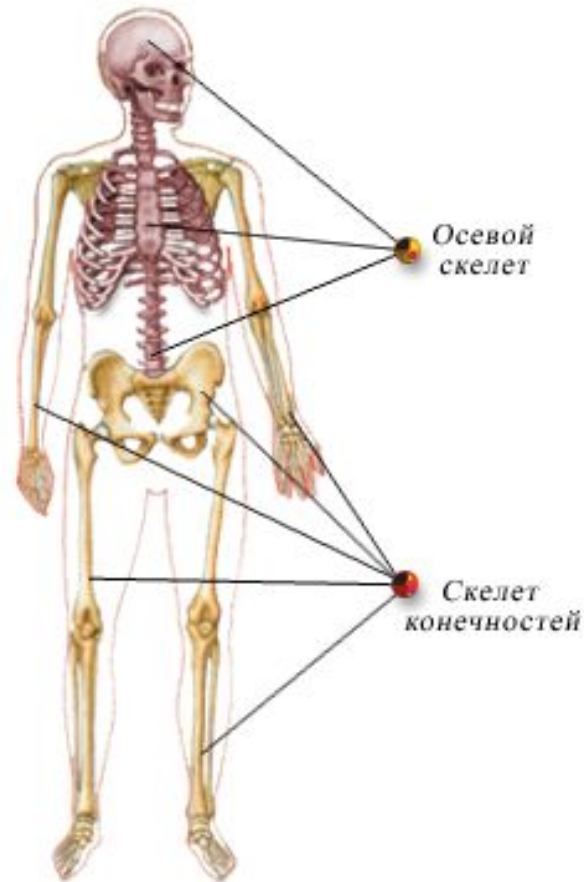

Скелет человека

Осевой скелет и скелет конечностей.

Автор: Орлова Наталья Алексеевна
Учитель биологии и химии
МБОУ СОШ № 34 г. Красноярск

Скелет человека

□ Скелет-

Совокупность костей, хрящей и Укрепляющих их связок.

Осевой скелет

□ Кости черепа (мозговой отдел)

Череп определяет форму головы, защищает головной мозг, органы слуха, обоняния, зрения, служит местом прикрепления мышц, участвующих в мимике.

В мозговой части черепа находится головной мозг.

Осевой скелет

□ Кости черепа (лицевой отдел)

Решетчатая кость определяет форму носовых полостей, в ней находится орган обоняния. Нижняя челюсть подвижна. Это позволяет пережевывать пищу и членораздельно говорить.

Осевой скелет

□ Скелет туловища

Основа скелета туловища - позвоночник.

S-образная изогнутость - способность пружинить и выполнять роль рессоры, уменьшая толчки при движении.

Шейный отдел - 7 позвонков,
Грудной - 12,
Поясничный - 5,
Крестец - 5,
Копчик - 5 позвонков.