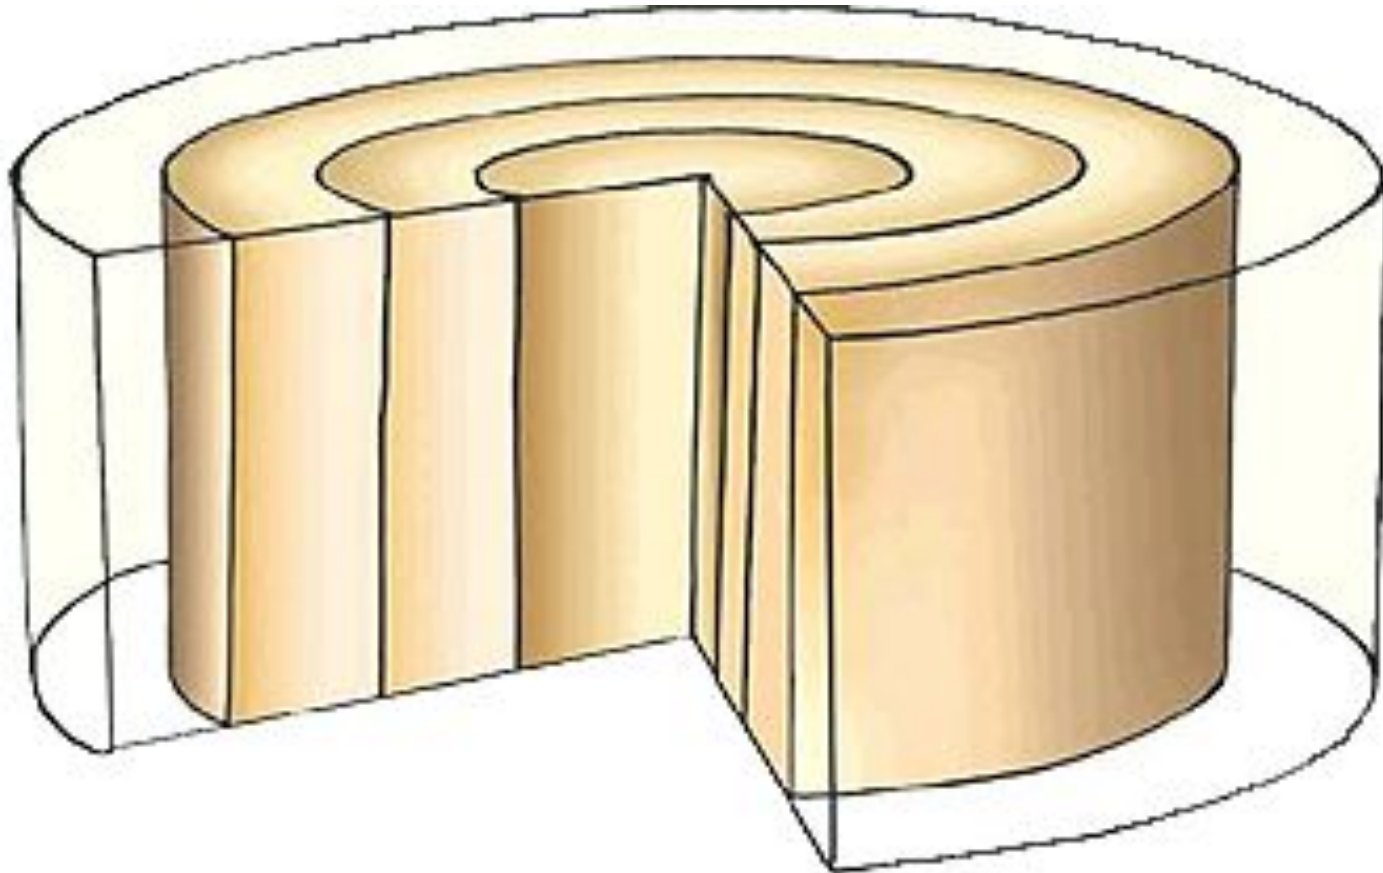

pptcloud.ru

Тема: **Стебель.**

Внешнее и внутреннее строение стебля

Органы цветкового растения

Стебель- это осевая часть растения

Внешнее строение стебля

удлиненные

*подсолнечник
кукуруза
астра
гладиолус*

Функции стебля

1. Проводящая
2. Опорная
3. Запасающая

Внутреннее строение стебля

Годичное кольцо- прирост древесины за год

По годичным кольцам

МОЖНО:

- 1. Подсчитать возраст дерева или побега**
- 2. Определить в каких условиях жило растение**
- 3. Установить колебания погодных условий за многие годы**

Выводы:

- Стебель важная часть побега
- Выполняет различные функции: проводящую, опорную, запасающую
- Внешнее и внутреннее строение обусловлено функциями, которые выполняет стебель
- По древесине идет восходящий ток, по лубу-нисходящий
- Стебель растет в толщину посредством деления клеток камбия
- По годичным кольцам можно определит возраст растения и условия, в которых оно произрастало