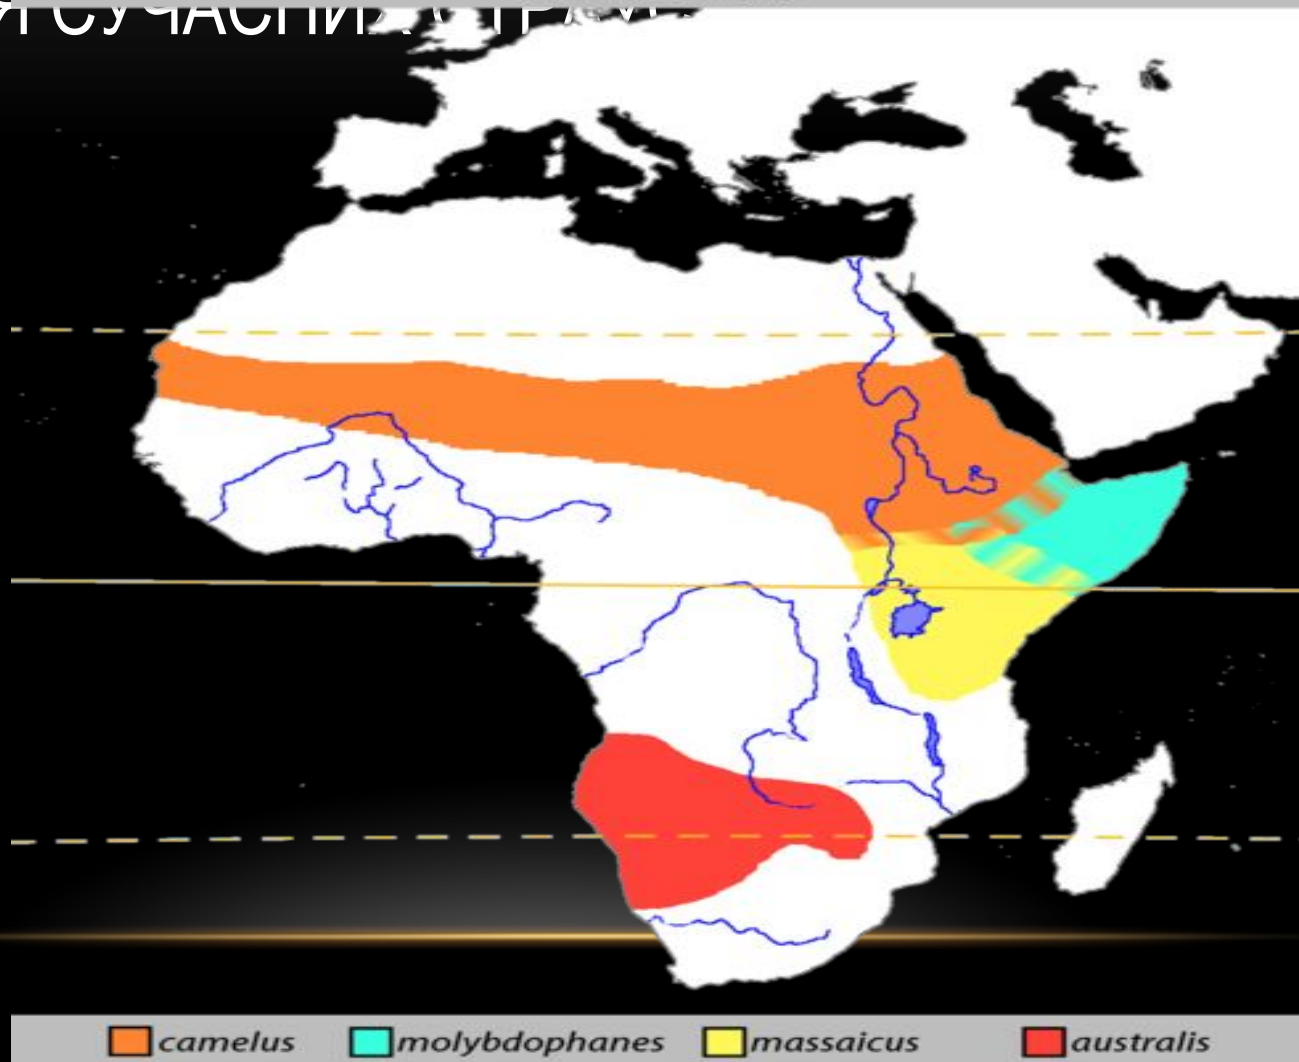

ПРЕЗЕНТАЦІЯ

«СТРАУСОПОДІБНІ»

Підготували

Учениці 8-Б

Лижин Т.і

Пилипчук Ю.

СТРАУСОПОДІБНІ

- Ряд нелітаючих птахів, що характеризуються відсутністю особливої кістки, виросту грудини,— кіля.

ЗАСЕЛЕННЯ СУЧАСНИХ ПЛАСТІВ

Struthio camelus

- Ви живляться переважно рослинною їжею

СТРАУСОВІ НАЛЕЖИТЬ ЩЕ ОДИН
РЕКОРД - ЙОГО ОЧІ

АФРИКАНСКИЙ СТРАУС

- Африканський страус - найбільша з сучасних птахів: його зріст сягає 270 см, маса до 175 кг.

- У разі небезпеки вони кидаються у втечу, розвиваючи швидкість до 60-70 км / год і роблячи кроки в 3,5-4 м завширшки, і при необхідності круто змінюють напрямок бігу, не знижуючи швидкості. Молоді страуси вже в місячному віці можуть бігати зі швидкістю до 50 км / ч.

KIBI

НЕЛІТАЮЧИЙ, АЛЕ МИЛИЙ І
ПРУДКОНОГИЙ СТРАУС.

НАУНОПОДІБНІ

КАЗУАРОПОДІБНІ

- Це найнебезпечніший вид.
- Може спричинити тяжкі для людини рани.
- Є швидким і дуже агресивним

У КИЄВІ ВІЯВИЛИ БЕЗХАЗЯЙНОГО СТРАУСА.