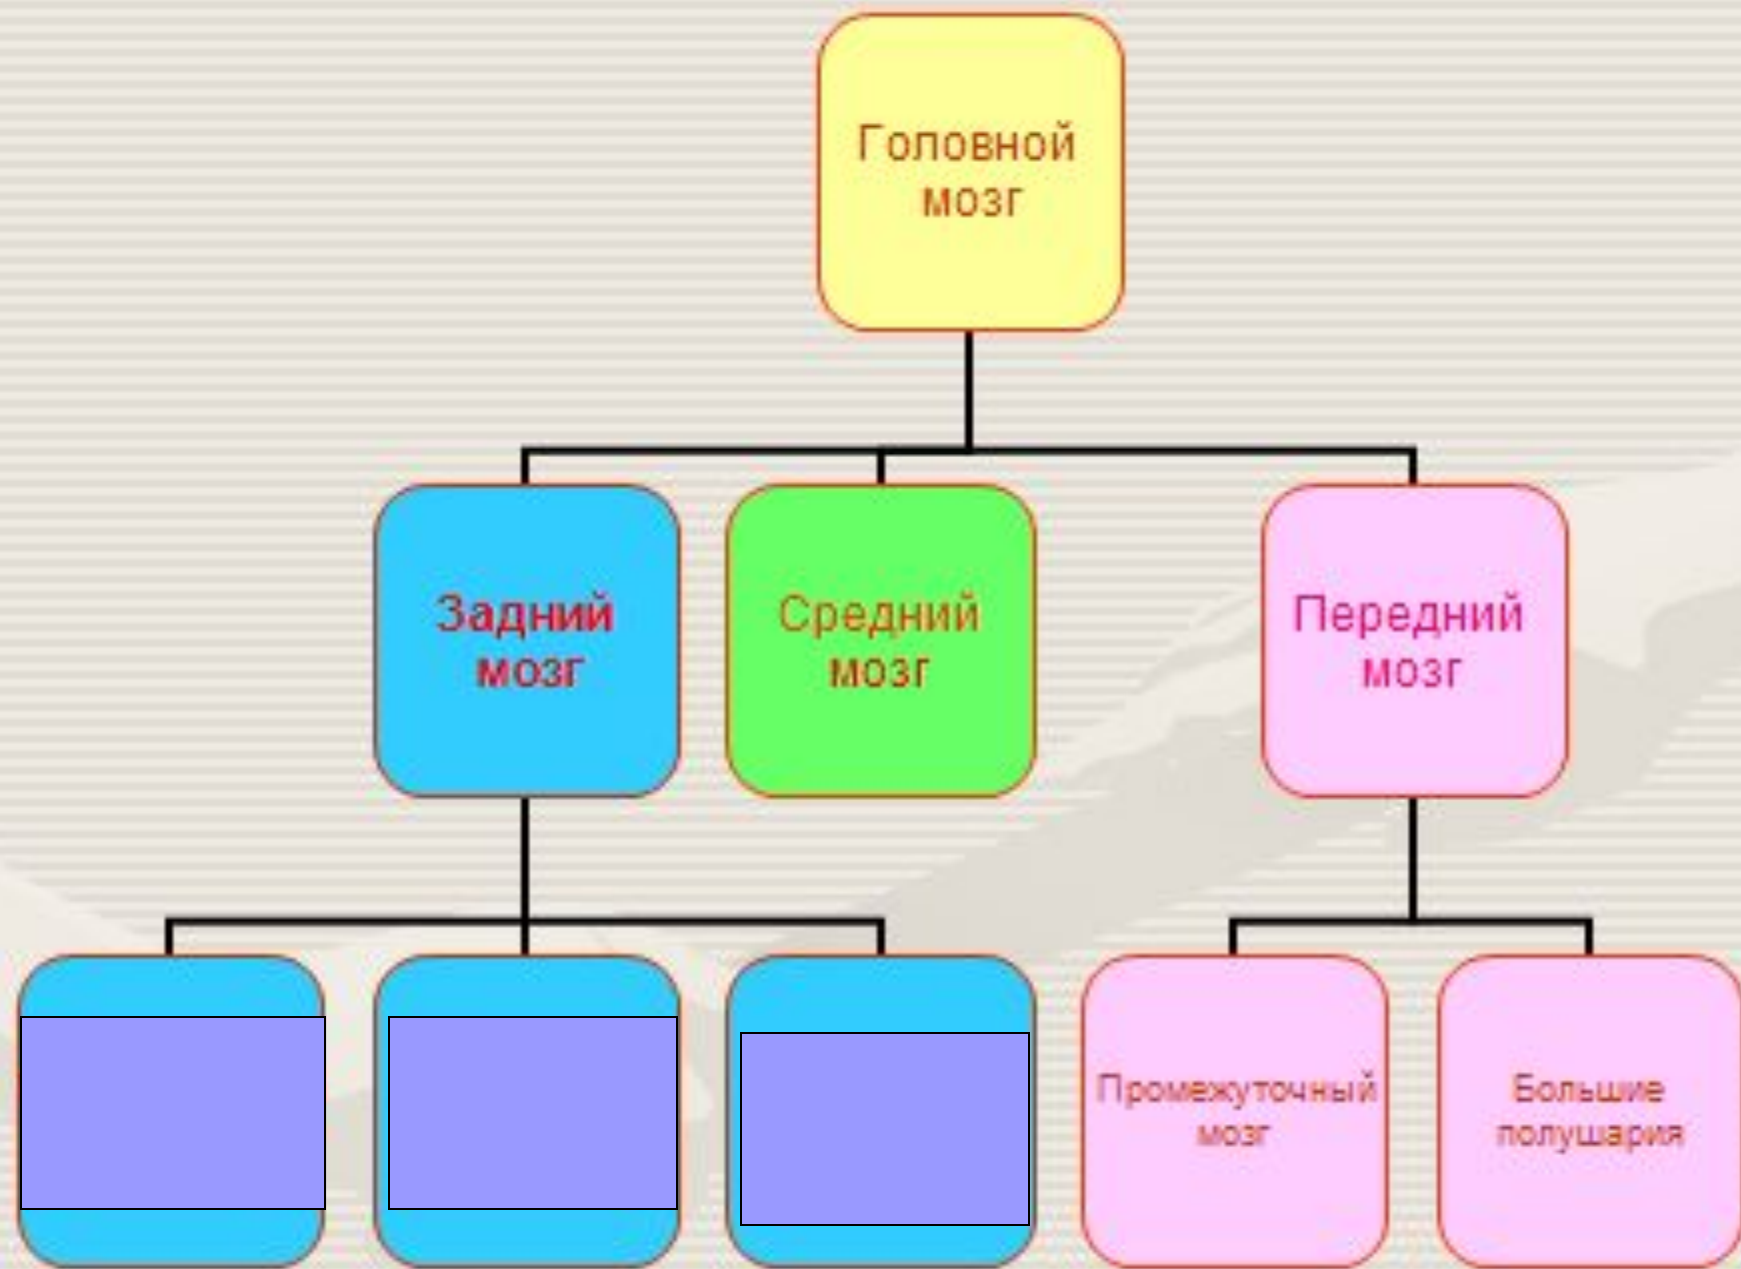

# Строение и функции переднего мозга

▶ ГОЛОВНОЙ МОЗГ СОСТОИТ ИЗ

Передней,  
задней, средней  
частей

.....

▶ передний мозг состоит из

Промежуточного  
мозга и полушарий  
большого мозга

...

▶ задний мозг состоит из ...

Продолговатого  
мозга, мозжечка  
и моста

# Полушария большого мозга

4 доли :  
лобная,  
теменная,  
затылочная и  
височная.

Двигательный  
отдел

Отдел чувств

Отдел  
эмоций

Языковой отдел

Слуховой  
отдел

Отдел ин-  
формации

Зрительный  
отдел

Речевой  
отдел

Вкусовой  
отдел

Отдел равновесия

Спинной мозг

**Домашнее задание:** п.45-46 **учить,**

**Индивидуальное задание:**

**кроссворд: рефлекс, мозжечок,  
гипоталамус, нейрон, аксон, тело,  
дендрит, ствол**