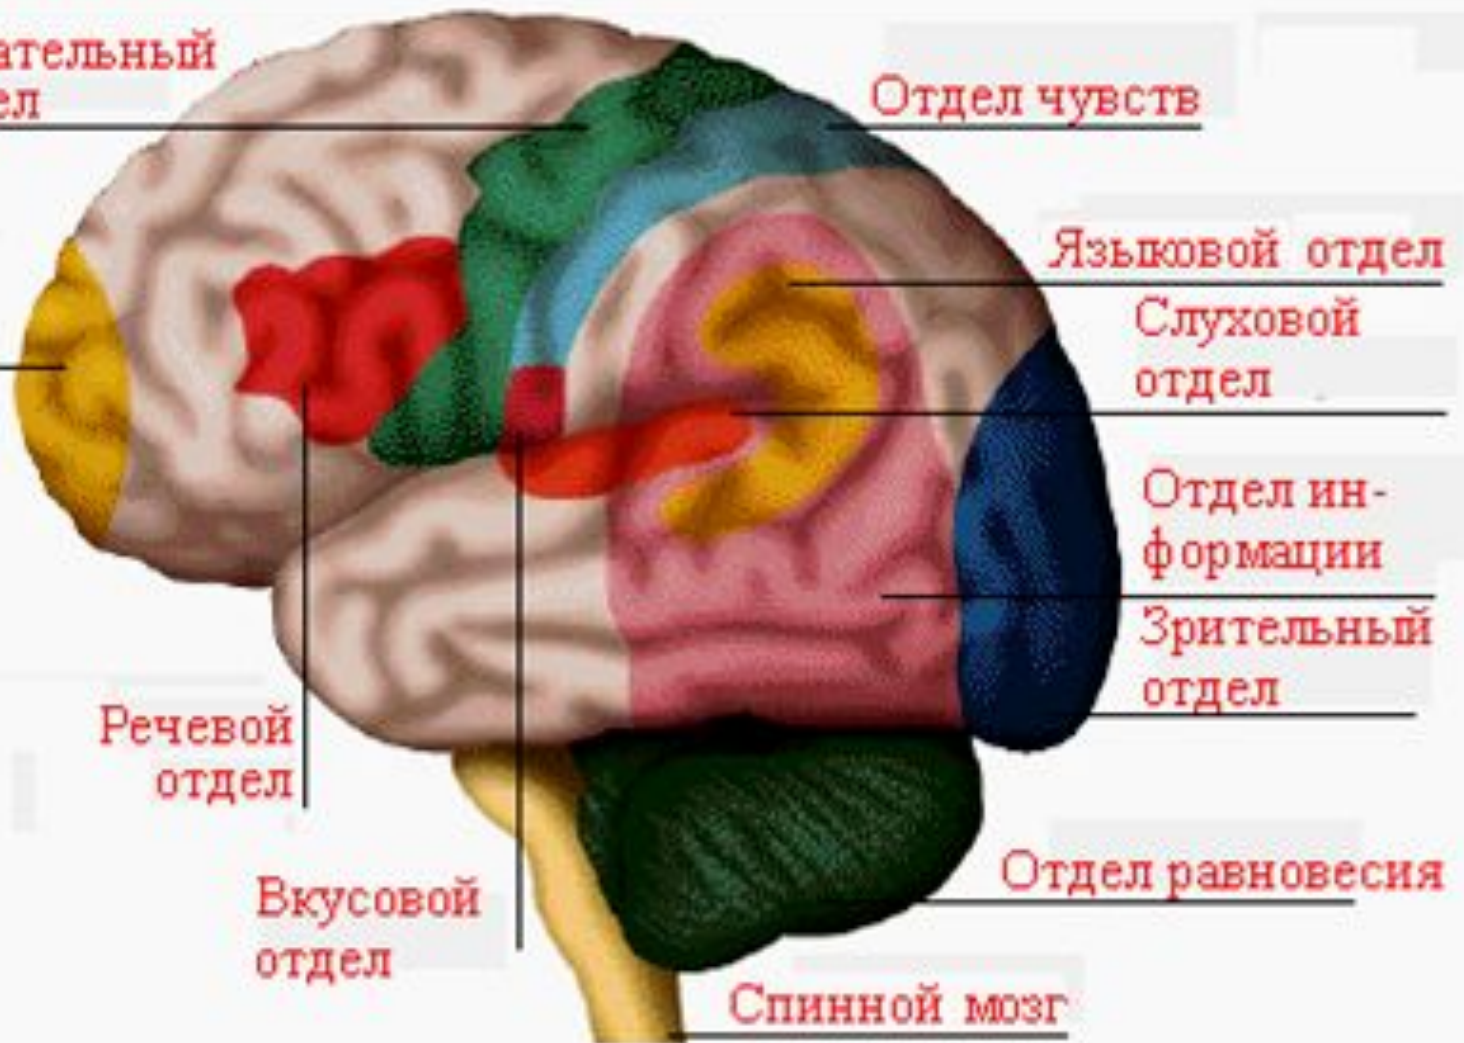

# Строение и функции переднего мозга

▶ ГОЛОВНОЙ МОЗГ СОСТОИТ ИЗ

Передней,  
задней, средней  
частей

.....

▶ передний мозг состоит из

Промежуточного  
мозга и полушарий  
большого мозга

...

▶ задний мозг состоит из ...

# Полушария большого мозга

4 доли :  
лобная,  
теменная,  
затылочная и  
височная.

Двигательный  
отдел

Отдел чувств

Отдел  
эмоций

Языковой отдел

Слуховой  
отдел

Отдел ин-  
формации

Зрительный  
отдел

Речевой  
отдел

Вкусовой  
отдел

Отдел равновесия

Спинной мозг

**Домашнее задание:** п.45-46 **учить,**

**Индивидуальное задание:**

**кроссворд: рефлекс, мозжечок,  
гипоталамус, нейрон, аксон, тело,  
дендрит, ствол**