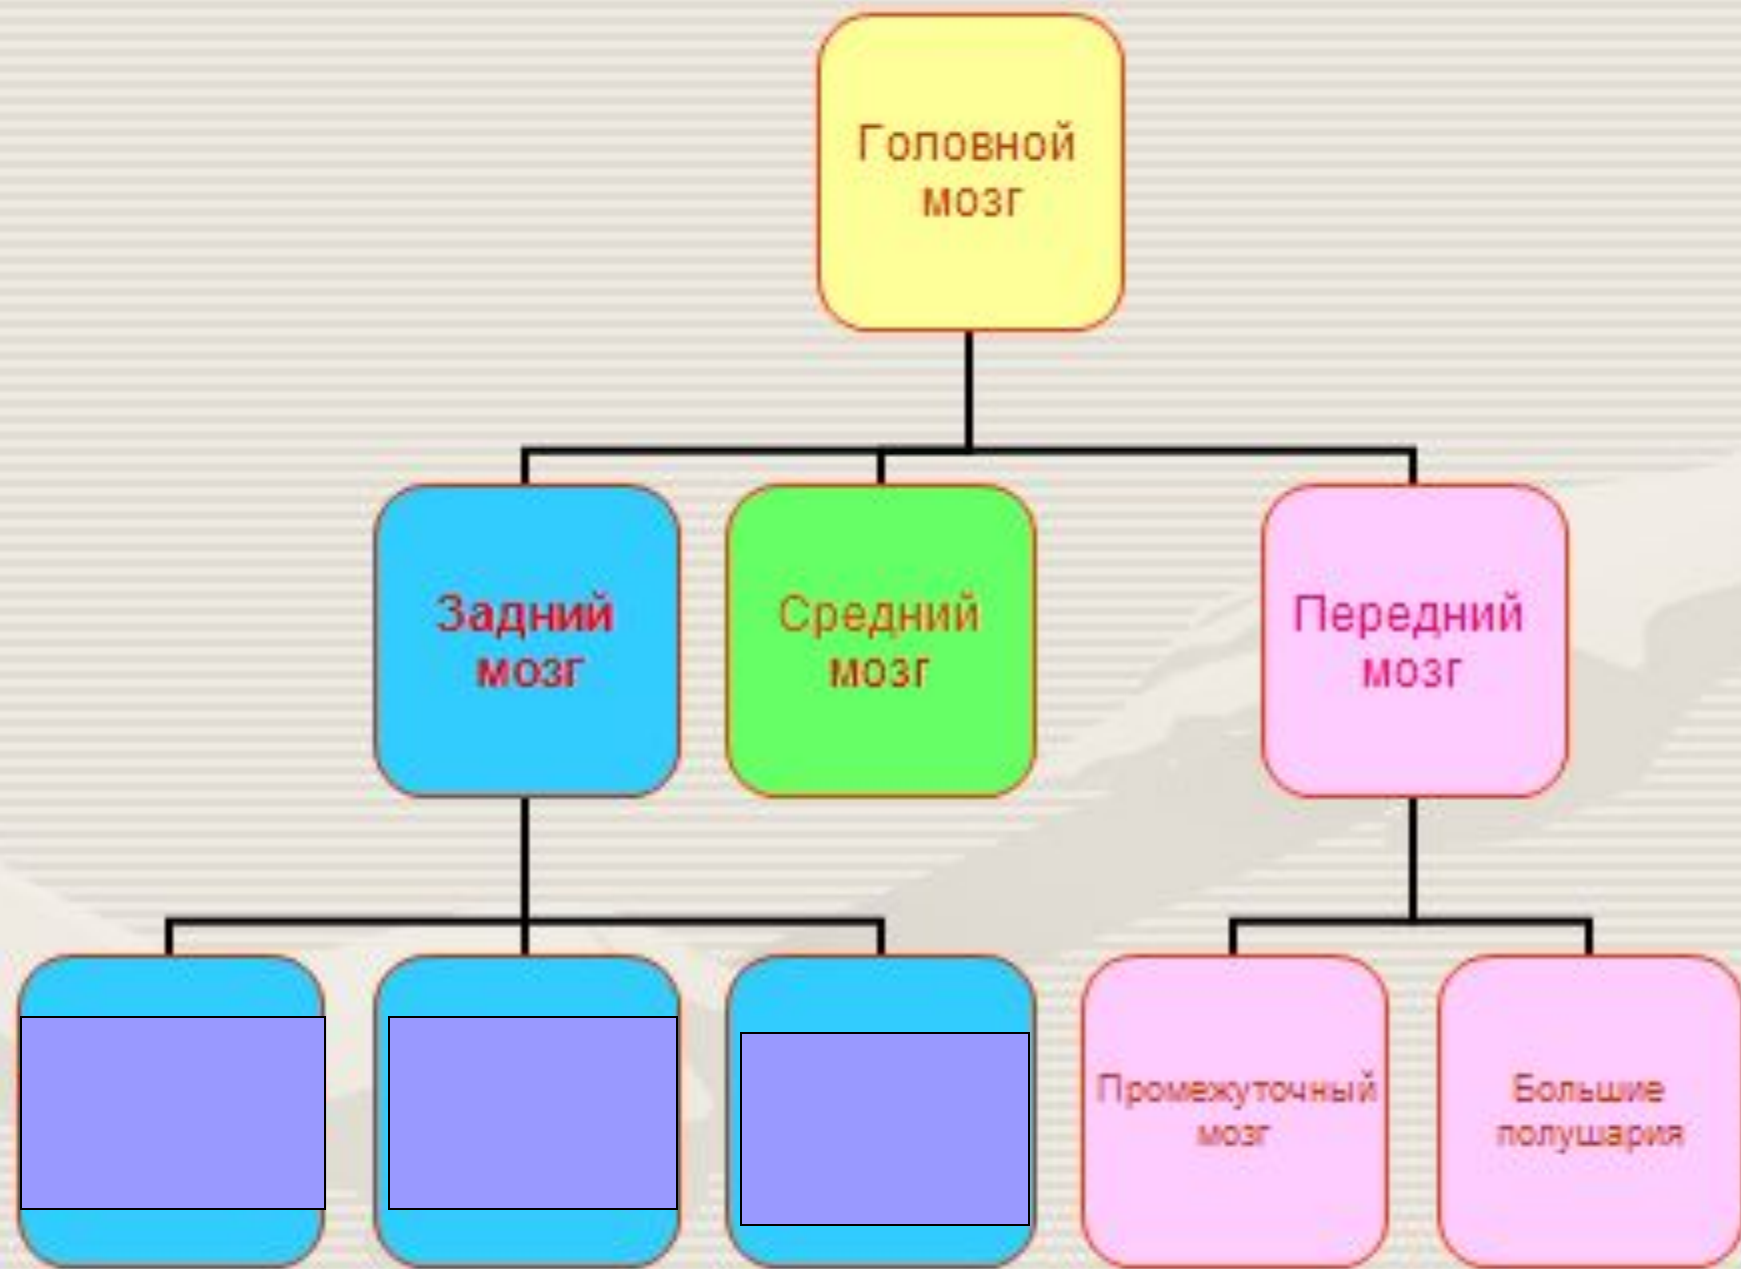

Строение и функции переднего мозга

• ГОЛОВНОЙ МОЗГ СОСТОИТ ИЗ

Передней,
задней, средней
частей

.....

• передний мозг состоит из

Промежуточного
мозга и полушарий
большого мозга

...

• задний мозг состоит из ...

Продолговатого
мозга, мозжечка
и моста

Полушария большого мозга

4 доли :
лобная,
теменная,
затылочная и
височная.

Двигательный
отдел

Отдел чувств

Отдел
эмоций

Языковой отдел

Слуховой
отдел

**кроссворд: рефлекс, мозжечок,
гипоталамус, нейрон, аксон, тело,
дендрит, ствол**