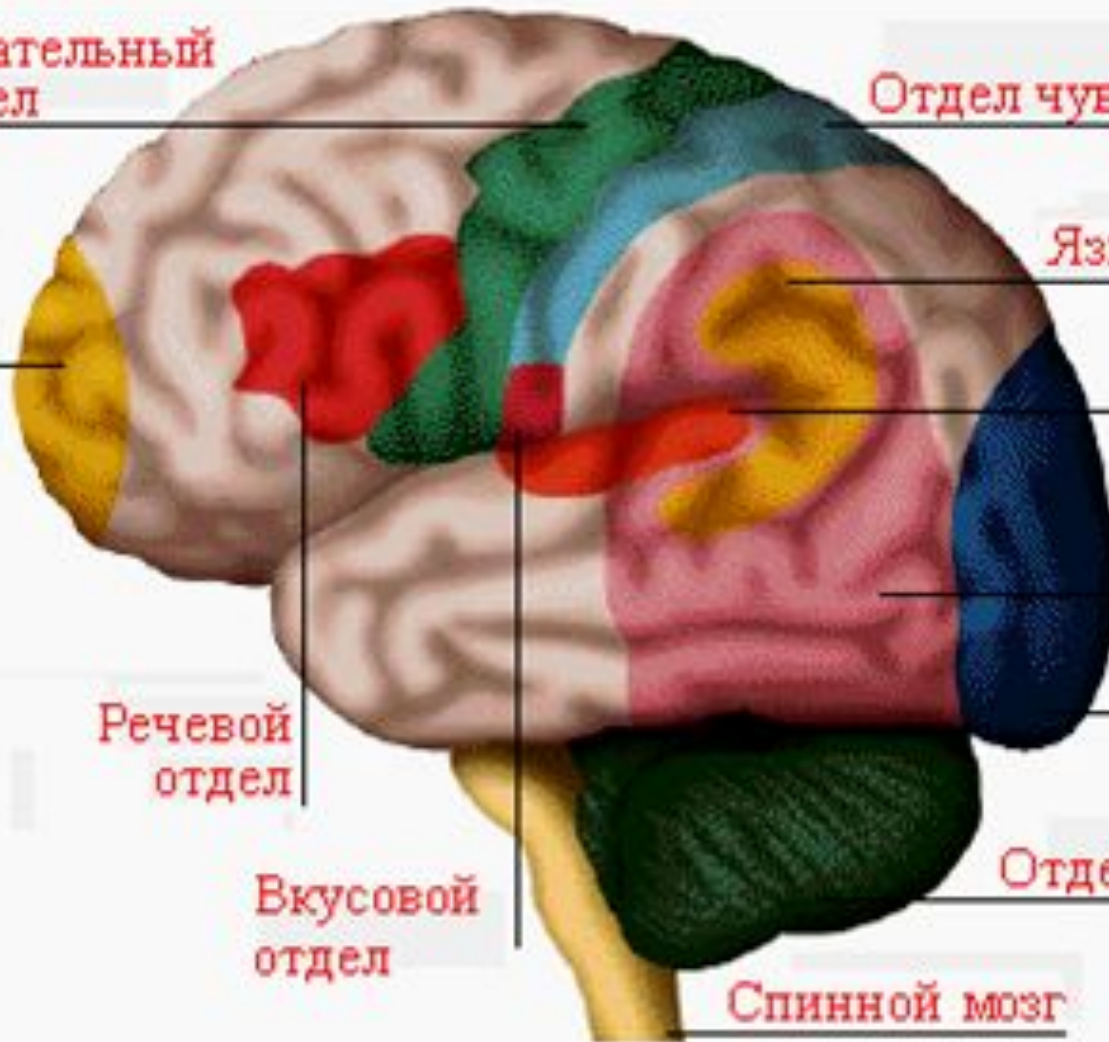

Строение и функции переднего мозга

• ГОЛОВНОЙ МОЗГ СОСТОИТ ИЗ

Передней,
задней, средней
частей

.....

• передний мозг состоит из

Промежуточного
мозга и полушарий
большого мозга

...

• задний мозг состоит из ...

Продолговатого
мозга, мозжечка
и моста

Полушария большого мозга

4 доли :
лобная,
теменная,
затылочная и
височная.

Двигательный
отдел

Отдел чувств

Отдел
эмоций

Языковой отдел

Слуховой
отдел

Отдел ин-
формации

Зрительный
отдел

Речевой
отдел

Вкусовой
отдел

Отдел равновесия

Спинной мозг

Домашнее задание: п.45-46 **учить,**

Индивидуальное задание:

**кроссворд: рефлекс, мозжечок,
гипоталамус, нейрон, аксон, тело,
дендрит, ствол**