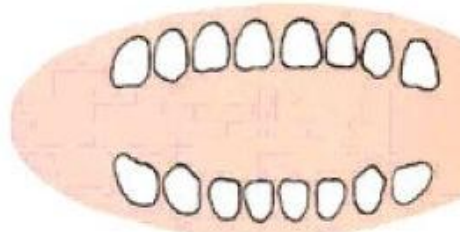

12 - 16

месяцев

16 - 20

месяцев