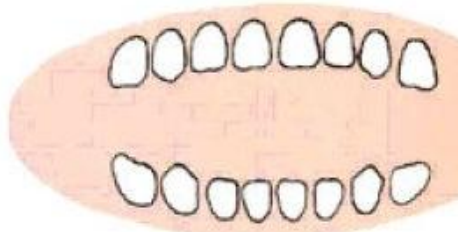

12 - 16

месяцев

16 - 20

месяцев