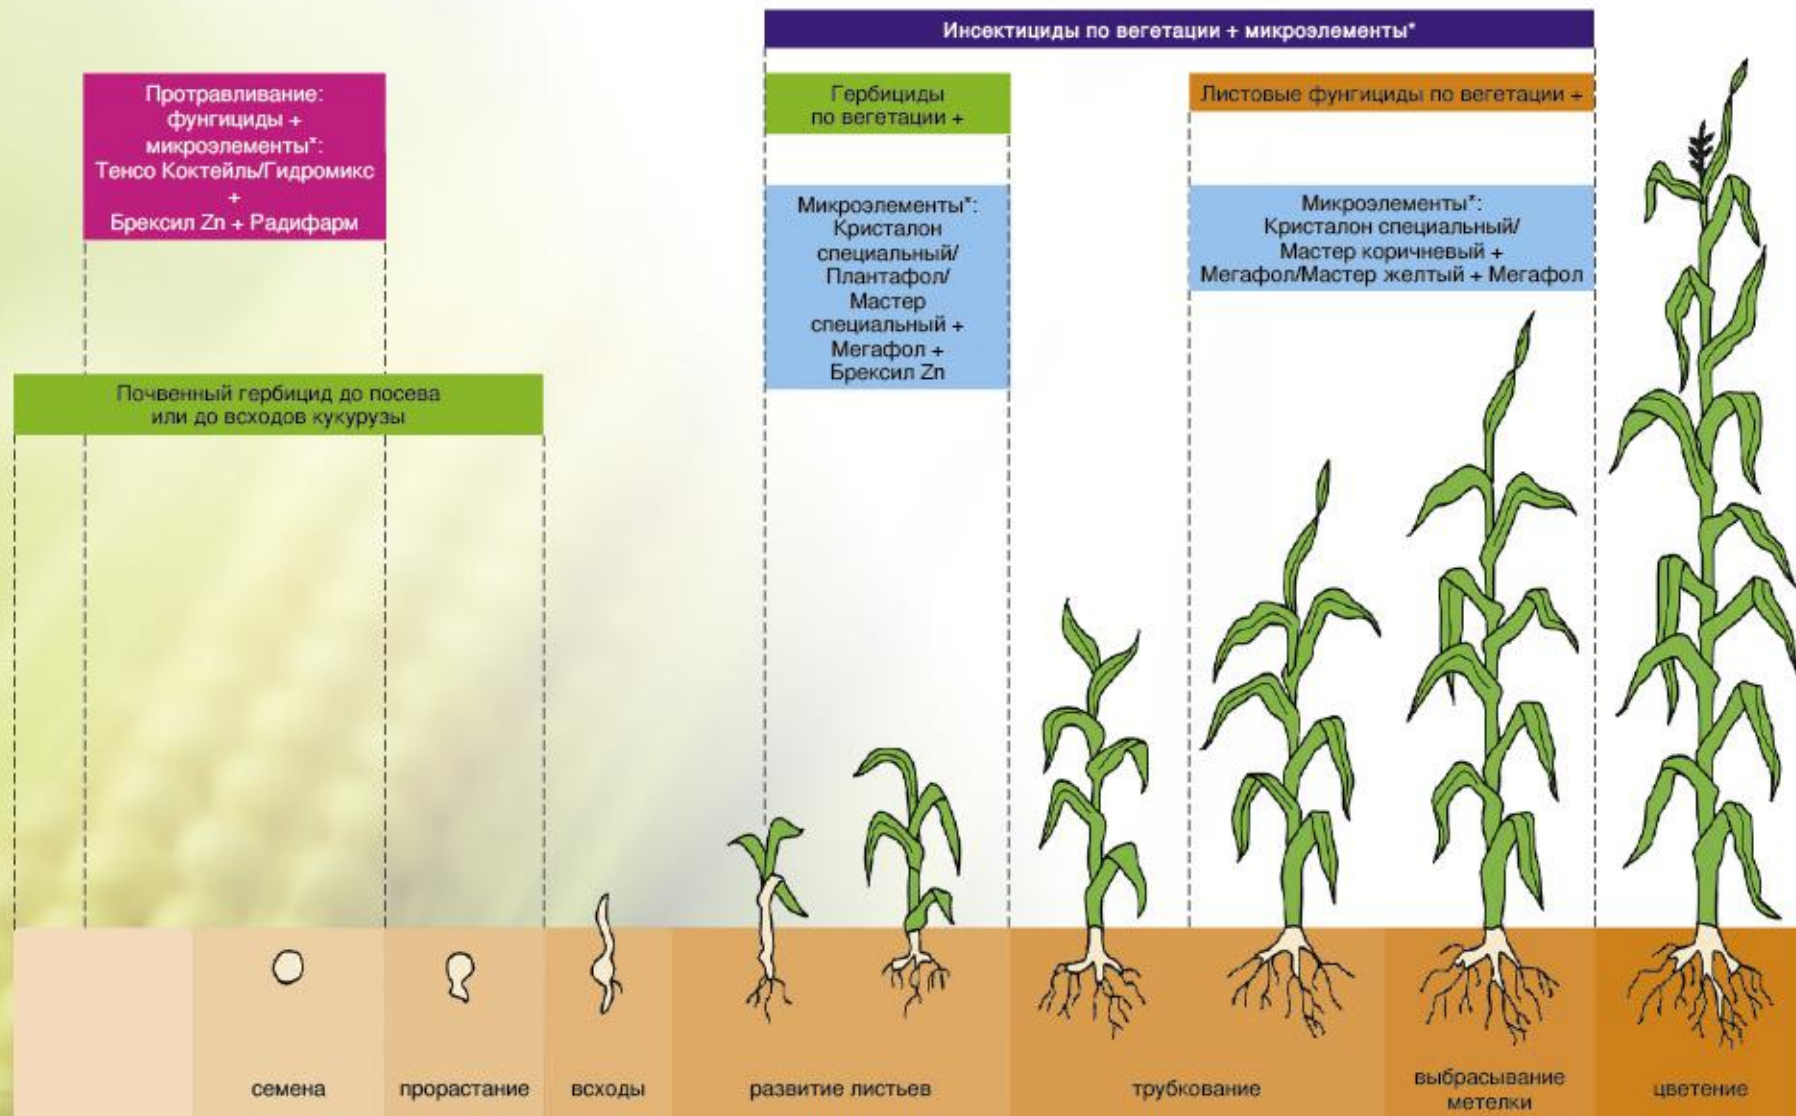

Строение растения кукурузы

Мужское соцветие

Женское соцветие

Придаточные (воздушные корни)

A close-up photograph of a corn cob with blue kernels. The kernels are arranged in neat rows and have a distinct blue color. The cob is partially covered by white husk leaves. The background is blurred, showing green leaves and other parts of the plant.

Голубая кукуруза

Семена обработанные фунгицидами

ТЕХНОЛОГИЯ ВОЗДЕЛЫВАНИЯ КУКУРУЗЫ

Рекордный урожай с общего поля

* в зависимости от потребностей культуры применяют один из предложенных вариантов микроудобрений.

Подготовка почвы к посеву

Схемы посева кукурузы

EDX 6000-2C

EDX 6000-2FC

EDX 6000-TC

EDX 6000-TC

Всходы кукурузы

Обработка посевов против вредителей и болезней