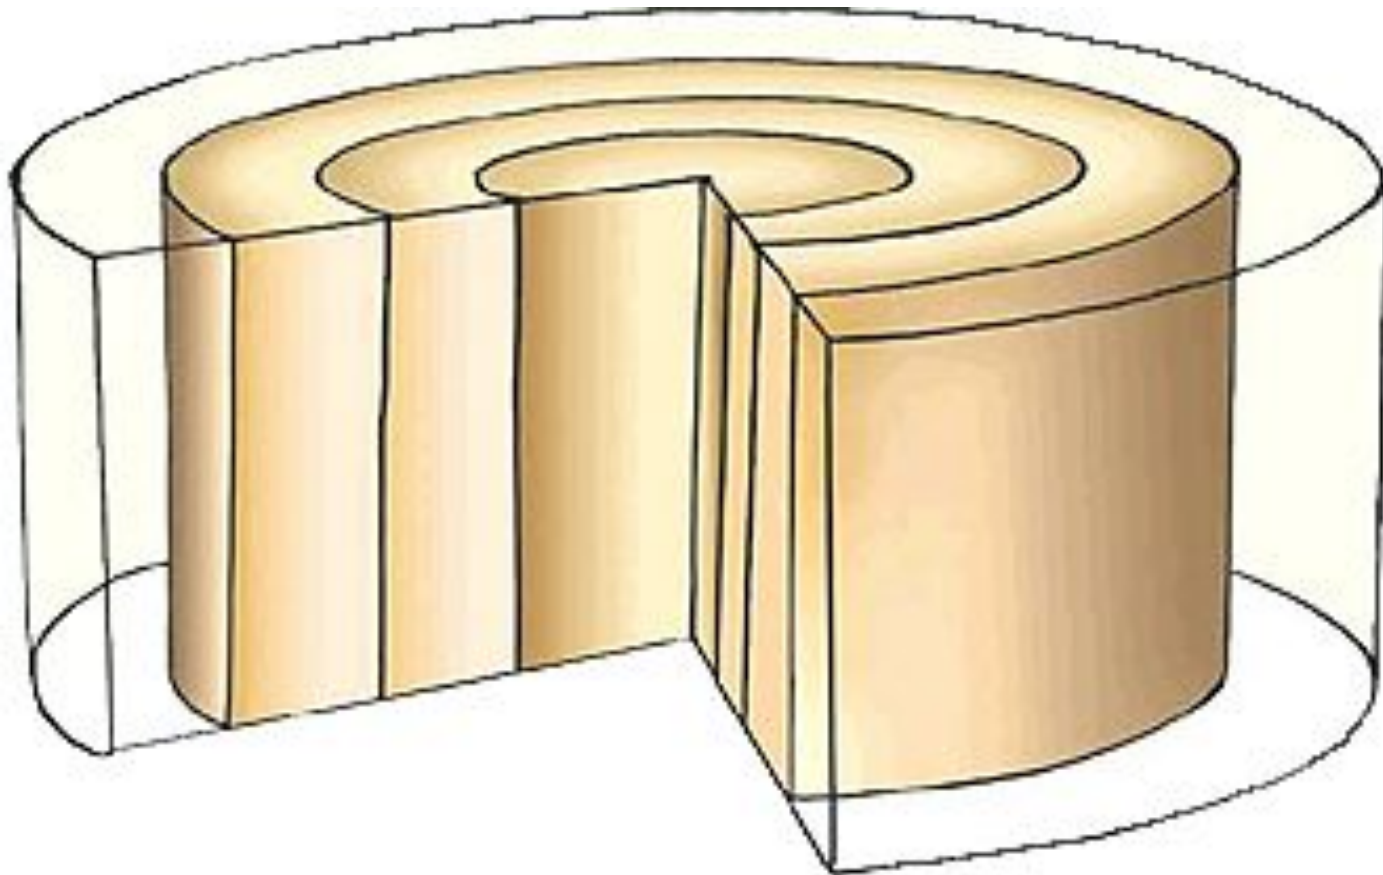

Тема: **Стебель.**

Внешнее и внутреннее строение стебля

Органы цветкового растения

Стебель- это осевая часть растения

Внешнее строение стебля

удлиненные

подсолнечник
кукуруза
астра
гладиолус

укороченные

1. Проводящая
2. Опорная
3. Запасающая

Внутреннее строение стебля

Годичное кольцо- прирост древесины за год

По годичным кольцам

МОЖНО:

- 1. Подсчитать возраст дерева или побега**
- 2. Определить в каких условиях жило растение**
- 3. Установить колебания погодных условий за многие годы**

Выводы:

- Стебель важная часть побега
- Выполняет различные функции: проводящую, опорную, запасную
- Внешнее и внутреннее строение обусловлено функциями, которые выполняет стебель
- По древесине идет восходящий ток, по лубу-нисходящий
- Стебель растет в толщину посредством деления клеток камбия
- По годичным кольцам можно определит возраст растения и условия, в которых оно произрастало