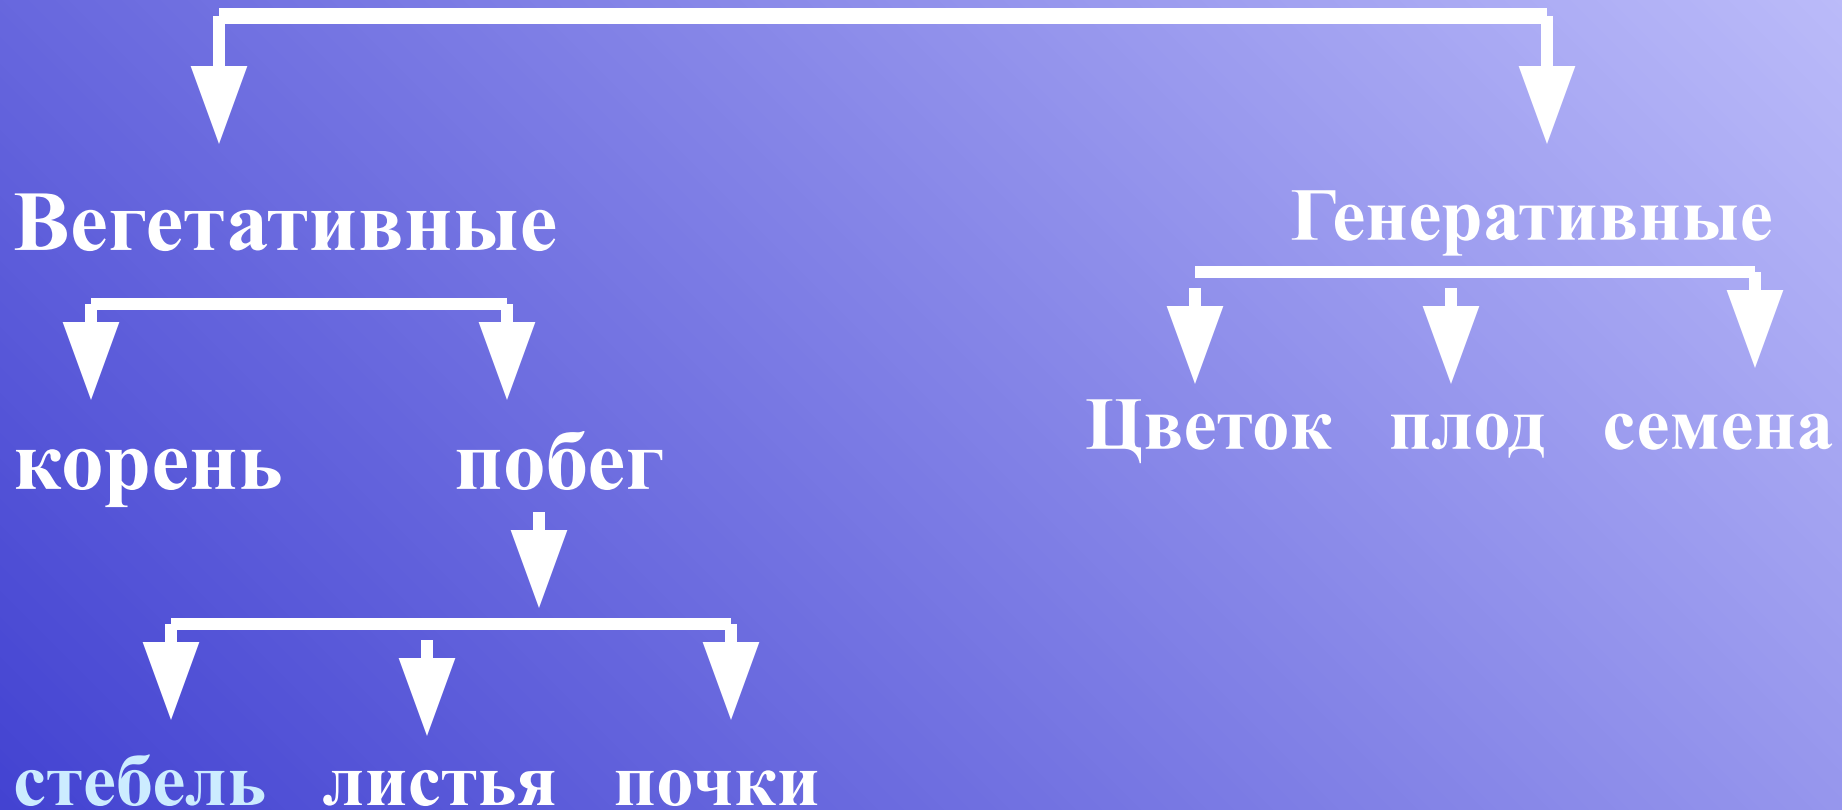

Тема: **Стебель.**

Внешнее и внутреннее строение стебля

Органы цветкового растения

Стебель- это осевая часть растения

Внешнее строение стебля

удлиненные

подсолнечник
кукуруза
астра
гладиолус

укороченные

1. Проводящая
2. Опорная
3. Запасающая

Внутреннее строение стебля

Годичное кольцо- прирост древесины за год

По годичным кольцам

МОЖНО:

- 1. Подсчитать возраст дерева или побега**
- 2. Определить в каких условиях жило растение**
- 3. Установить колебания погодных условий за многие годы**

Выводы:

- Стебель важная часть побега
- Выполняет различные функции: проводящую, опорную, запасную
- Внешнее и внутреннее строение обусловлено функциями, которые выполняет стебель
- По древесине идет восходящий ток, по лубу-нисходящий
- Стебель растет в толщину посредством деления клеток камбия
- По годичным кольцам можно определит возраст растения и условия, в которых оно произрастало