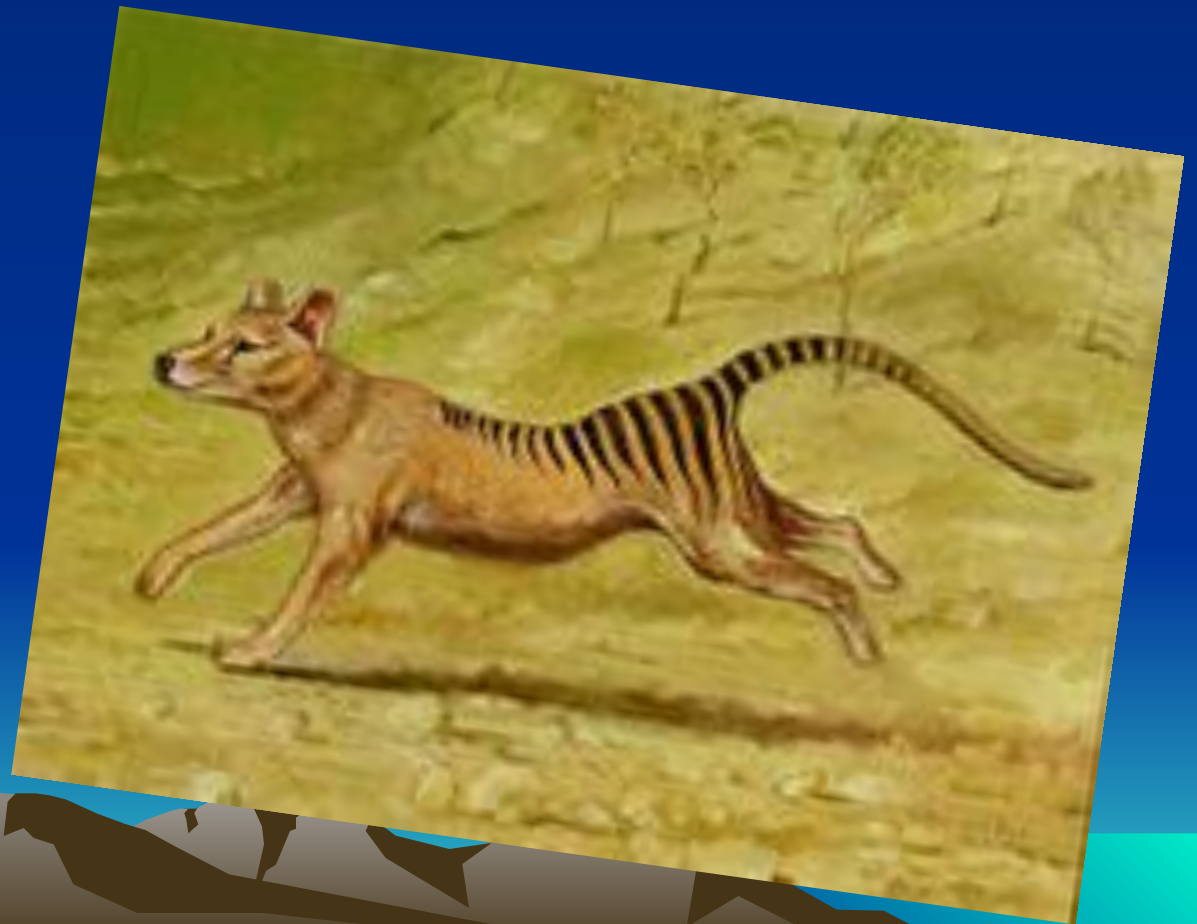

Сумчастий вовк

Підготував

Учень

5-класу

Павлишин

Іван

Опис вовка

- **Сумчатый волк** млекопитающее семейства хищных сумчатых. Длина тела 100—130 см, хвоста 50—65 см. Спина серо-бурая с 13—19 чёрными поперечными полосами, брюхо более светлое. Сумка открывается назад. Обитал по всей Австралии, сохранился только на острове Тасмания. Живёт в лесах, активен ночью. Убежищем служат щели в камнях. Питается средними и крупными наземными позвоночными. В помёте 2—4 детёныша. Численность крайне мала, близок к полному исчезновению (возможно, уже истреблен).

Скелет вовка

*Дякую за
увагу*