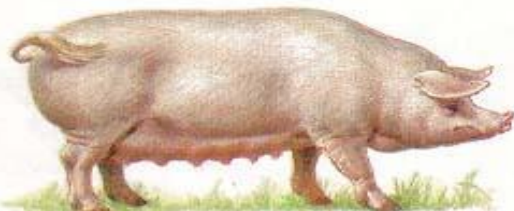

Свиньи.

Породы свиней.

Разработала учитель технологии ■
Малюкова А.С. ■

СВИНЬИ

Внешний вид свиньи

1- голова 2- уши 3- шея 4- спина 5- задний окорок
6- скакательный сустав 7- брюхо 8- грудь 9- копыта

Производственные группы

Свиней разделяют по полу и возрасту :

- 1.) ХРЯК и СВИНОМАТКА
- 2.) Поросят до 2-х месяцев называют :
ПОРΟΣЯТАМИ- СОСУНАМИ
- 3.) Поросят с 2-х месяцев называют :
ПОРΟΣЯТАМИ –ОТЬЁМЫШАМИ
- 4.) Поросят ОТ 4-х месяцев называют :
ПОДСВИНКАМИ

Поросята

Породы свиней

крупная белая

латвийская белая

литовская белая

ландрас

украинская степная белая

эстонская беконная

северокавказская

миргородская

уржумская

белорусская чёрно-пёстрая

Направления продуктивности пород ■

Мясные породы

Мясо – сальные породы

Сальные породы