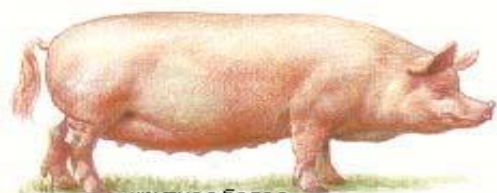

Свиньи.

Породы свиней.

Разработала учитель технологии ■
Малюкова А.С. ■

СВИНЬИ

Внешний вид свиньи

1- голова 2- уши 3- шея 4- спина 5- задний окорок
6- скакательный сустав 7- брюхо 8- грудь 9- копыта

Производственные группы Свиней разделяют по полу и возрасту :

- 1.) ХРЯК и СВИНОМАТКА
- 2.) Поросят до 2-х месяцев называют :
ПОРОСЯТАМИ- СОСУНАМИ
- 3.) Поросят с 2-х месяцев называют :
ПОРОСЯТАМИ –ОТЬЁМЫШАМИ
- 4.) Поросят ОТ 4-х месяцев называют :
ПОДСВИНКАМИ

Поросята

Породы свиней

крупная белая

латвийская белая

литовская белая

ландрас

украинская степная белая

эстонская беконная

северокавказская