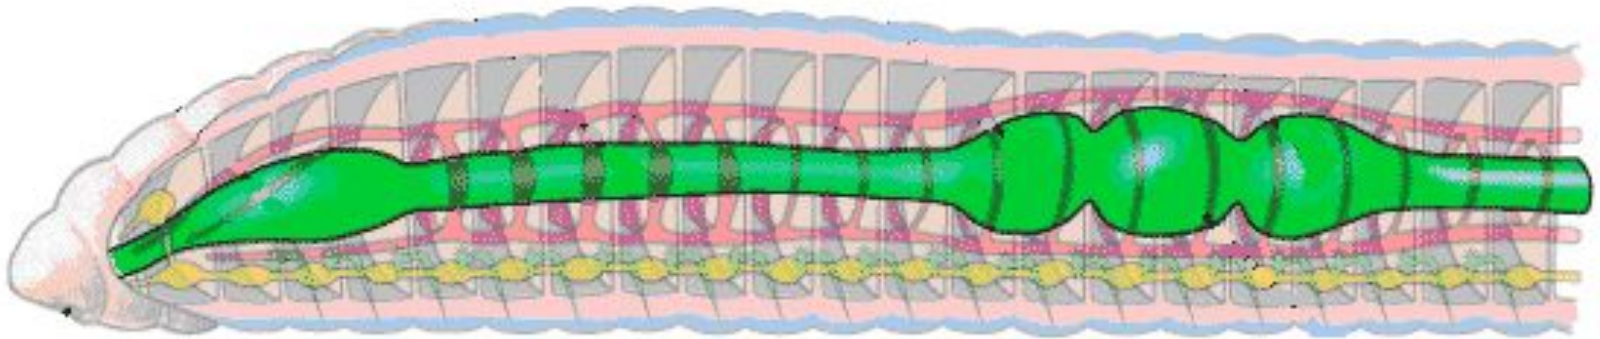

Тип

Кольчатые черви

Часть 2

Внутреннее строение

- Пищеварительная система
- Кровеносная система
- Выделительная система
- Нервная система

Пищеварительная система

**Ротовое отверстие → глотка →
пищевод → зоб → желудок →
кишечник → анальное отверстие**

Кровеносная система

- **Продольные сосуды**
- **Кольцевые сосуды**
- **«Сердца»**

Выделительная система

Выделительные воронки

Нервная система

Окологлоточное нервное
кольцо

Брюшная
нервная цепочка

Половая система

- Семенники (♂)
- Яичники (♀)

Встречаются как гермафродиты, так и раздельнополые

Поясок

???

**Сравните строение
кольчатого червя со строением
круглых червей!**

Думаю...

Остановить

Домашнее задание