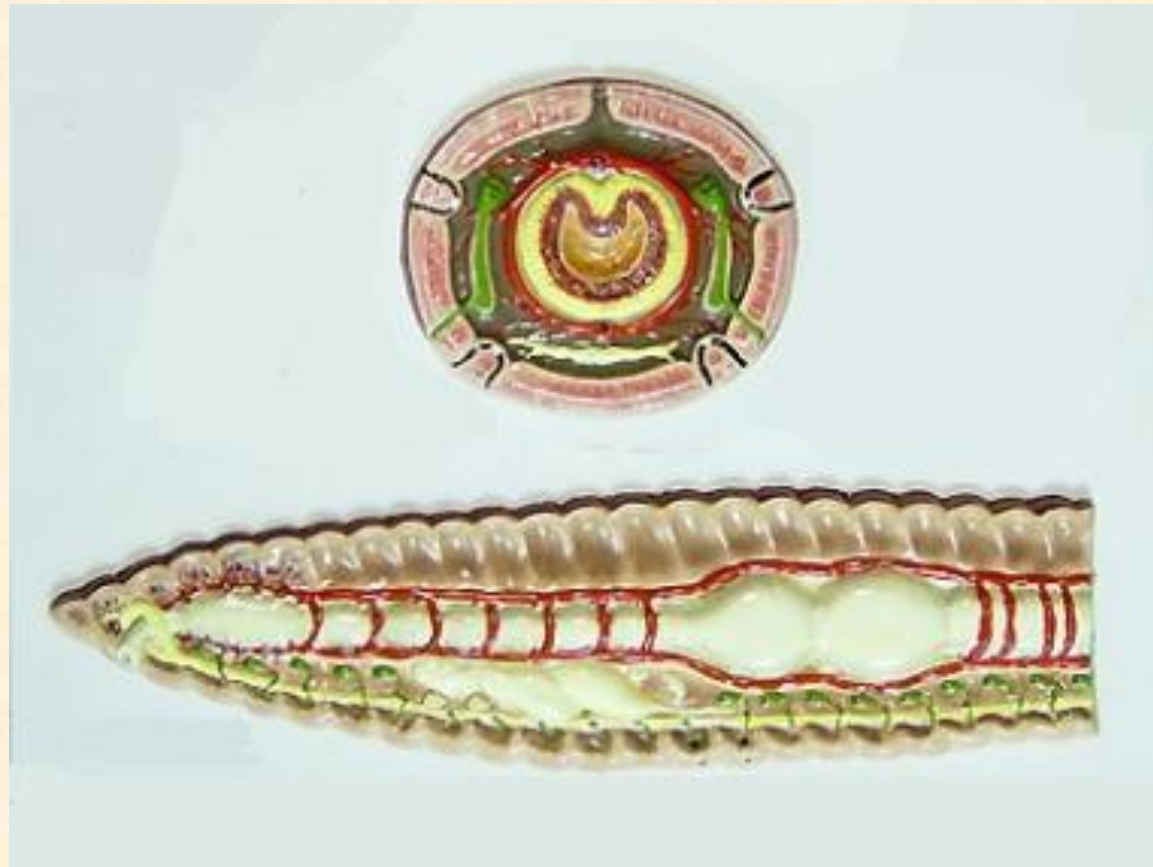

Тип

Кольчатые черви

Часть 2

Внутреннее строение

- Пищеварительная система
- Кровеносная система
- Выделительная система
- Нервная система

Пищеварительная система

**Ротовое отверстие → глотка →
пищевод → зоб → желудок →
кишечник → анальное отверстие**

Кровеносная система

- **Продольные сосуды**
- **Кольцевые сосуды**
- **«Сердца»**

Выделительная система

Выделительные воронки

Нервная система

Окологлоточное нервное
кольцо

Брюшная
нервная цепочка

Половая система

- Семенники (♂)
- Яичники (♀)

Встречаются как гермафродиты, так и раздельнополые

Поясок

???

**Сравните строение
кольчатого червя со строением
круглых червей!**

Думаю...

Остановить

Домашнее задание