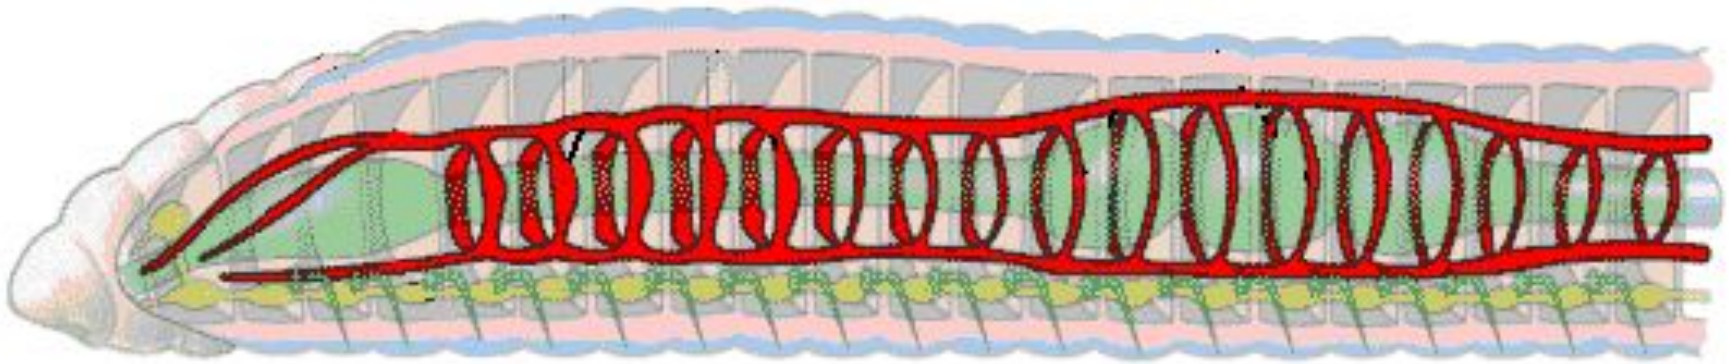

Тип

Кольчатые черви

Часть 2

Внутреннее строение

- Пищеварительная система
- Кровеносная система
- Выделительная система
- Нервная система

Пищеварительная система

**Ротовое отверстие → глотка →
пищевод → зоб → желудок →
кишечник → анальное отверстие**

Кровеносная система

- **Продольные сосуды**
- **Кольцевые сосуды**
- **«Сердца»**

Выделительная система

Выделительные воронки

Нервная система

Окологлоточное нервное
кольцо

Брюшная
нервная цепочка

Половая система

- Семенники (♂)
- Яичники (♀)

Встречаются как гермафродиты, так и раздельнополые

Поясок

???

**Сравните строение
кольчатого червя со строением
круглых червей!**

Думаю...

Остановить

Домашнее задание