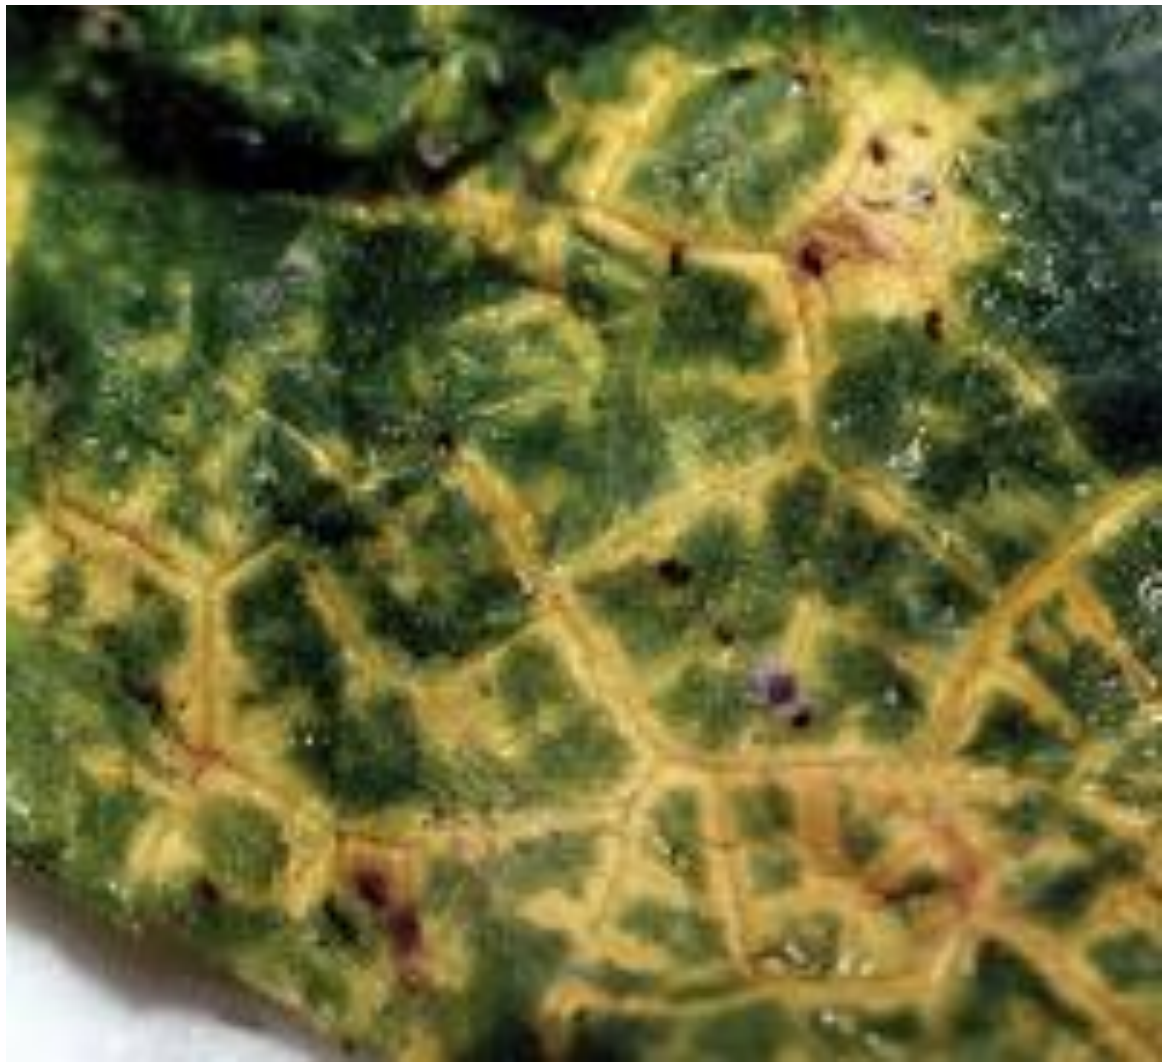

Обыкновенная картофельная тля *Aulacorthum solani*

Большая картофельная тля *Macrosiphum euphorbiae*

Симптомы поражения большой картофельной тлей

**Зелёная персиковая, или
оранжерейная тля
*Myzus persicae***

Бахчевая тля (*Aphis gossypii*)

Повреждение бахчевой тлей

Филоксера *Dactylosphaera vitifoliae*

Кровяная тля *Eriosoma lanigerum*

Распространители тли

Естественные хищники

Энтомофаги Макролобус нобилис

Фитосейулюс Персимирис

Афидиус колемани

Галлица Афидимиза

Энкарзия

Точный жизненный цикл белокрылки

Тепличная белокрылка

Личинка (бродяжка)

Нимфа и имаго белокрылки

Поражение белокрылкой

Калифорнийский трипс

Признаки поражения трипсом