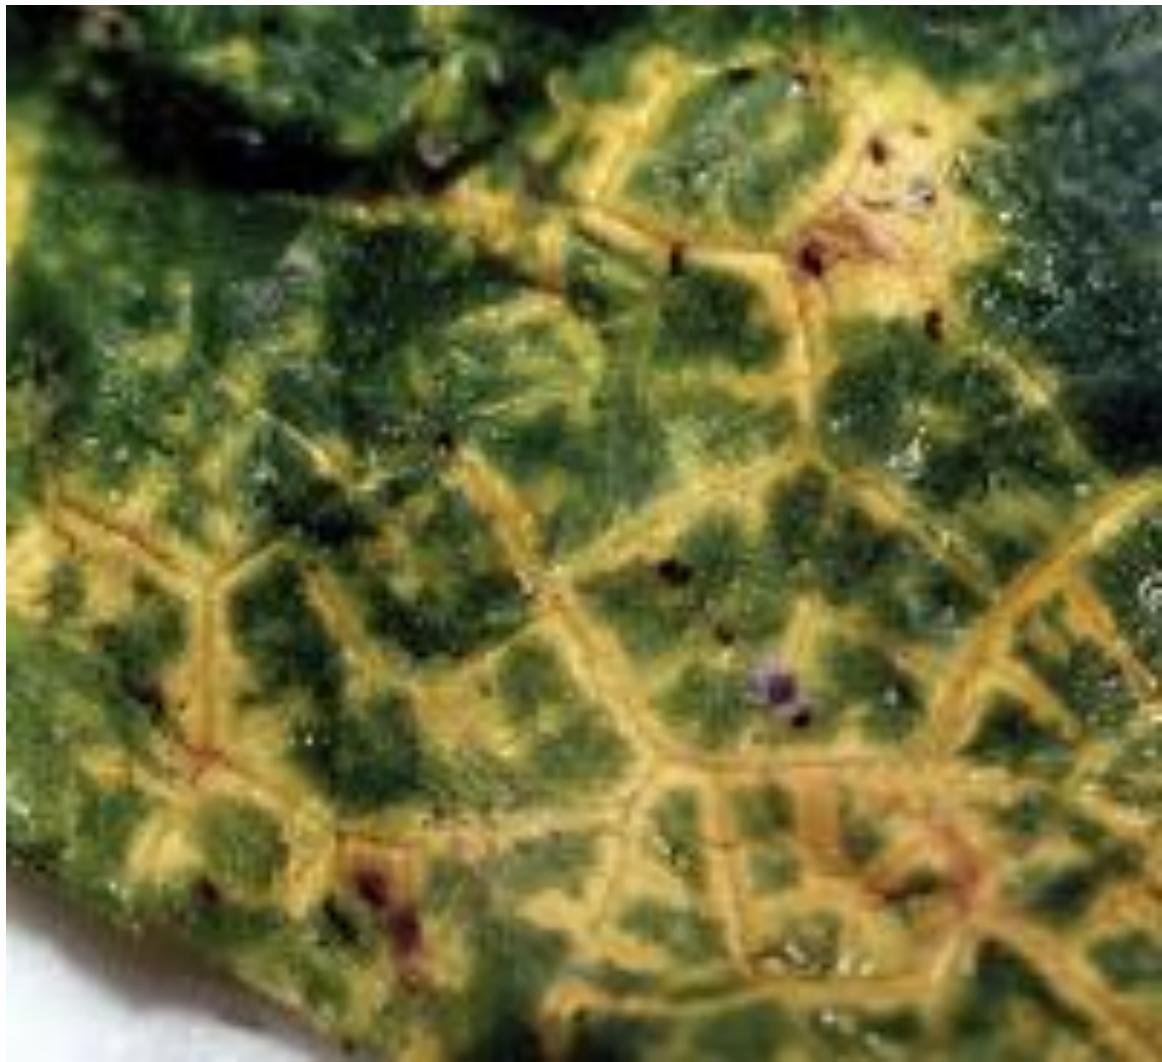

Обыкновенная картофельная тля *Aulacorthum solani*

Большая картофельная тля *Macrosiphum euphorbiae*

Симптомы поражения большой картофельной тлей

**Зелёная персиковая, или
оранжерейная тля
*Myzus persicae***

Бахчевая тля (*Aphis gossypii*)

Повреждение бахчевой тлей

Филоксера *Dactylosphaera vitifoliae*

Кровяная тля *Eriosoma lanigerum*

Распространители тли

Естественные хищники

Энтомофаги Макролобус нобилис

Фитосейулюс Персимирис

Афидиус колемани

Галлица Афидимиза

Энкарзия

Точный жизненный цикл белокрылки

Тепличная белокрылка

Личинка (бродяжка)

Нимфа и имаго белокрылки

Поражение белокрылкой

Обыкновенный паутинный

Красный паутинный клещ

Признаки поражения клещем

Признаки поражения клещем

Луковичный корневой клещ

Поражение луковичный корневым клевщом

Табачный трипс

Калифорнийский трипс