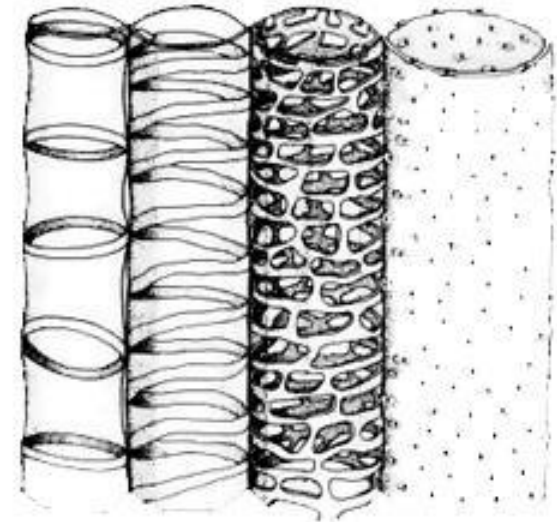


A decorative border of red, multi-petaled flowers is located at the top and left sides of the slide. The flowers vary in size and opacity, with some being solid red and others being semi-transparent.

Транспорт веществ в растительном организме

**У растений
передвижение
веществ
осуществляется по
двум системам:**

**СОСУДЫ (КСИЛЕМА) -
вода и минеральные
соли;**

**СИТОВИДНЫЕ
ТРУБКЕ (ФЛОЭМА) -
органические
вещества.**

**Передвижение веществ по сосудам
направлено от корней к надземным
частям растения; по ситовидным
трубкам питательные вещества
движутся**

ПРОВОДЯЩИЕ ТКАНИ РАСТЕНИЙ

СОСУДЫ

СИТОВИДНЫЕ ТРУБКИ

Вставьте пропущенные слова

Попав в листья, вода с поверхности клеток и в виде пара через выходит в атмосферу.

А органические вещества передвигаются из по трубкам в другие