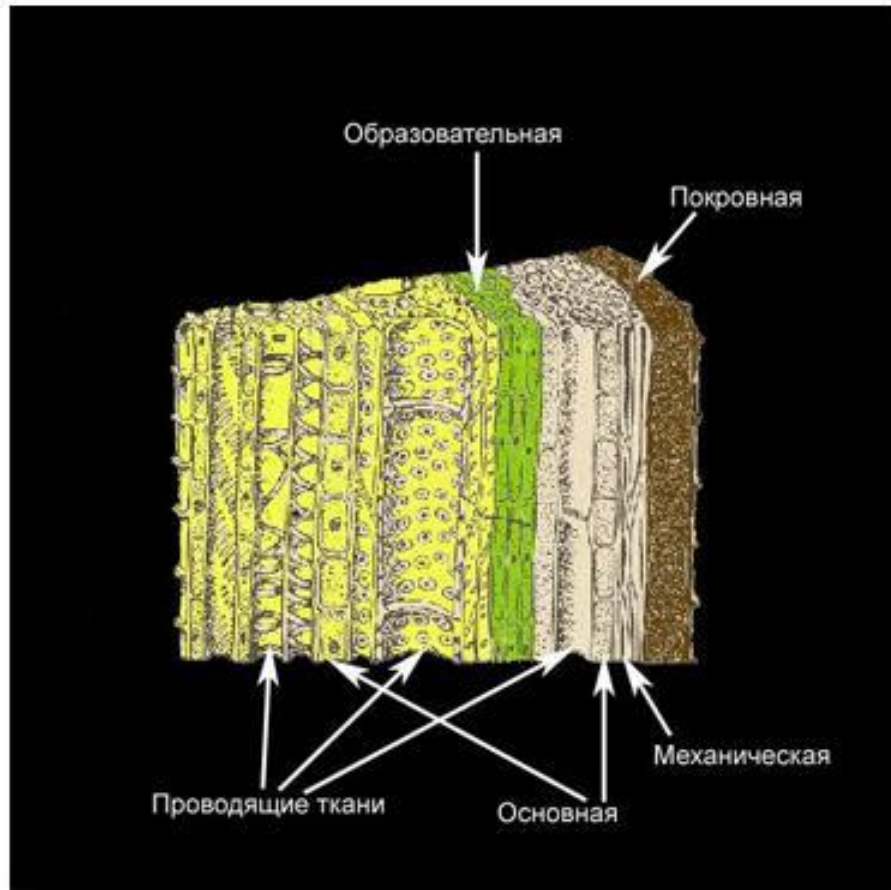


A decorative border of red, multi-petaled flowers is located at the top and left sides of the slide. The flowers vary in size and opacity, with some being solid red and others being semi-transparent.

Транспорт веществ в растительном организме

**У растений
передвижение
веществ
осуществляется по
двум системам:**

**СОСУДЫ (КСИЛЕМА) -
вода и минеральные
соли;**

**СИТОВИДНЫЕ
ТРУБКЕ (ФЛОЭМА) -
органические
вещества.**

**Передвижение веществ по сосудам
направлено от корней к надземным
частям растения; по ситовидным
трубкам питательные вещества
движутся**

ПРОВОДЯЩИЕ ТКАНИ РАСТЕНИЙ

СОСУДЫ

СИТОВИДНЫЕ ТРУБКИ

Вставьте пропущенные слова

Попав в листья, вода с поверхности клеток и в виде пара через выходит в атмосферу.

А органические вещества передвигаются из по трубкам в другие