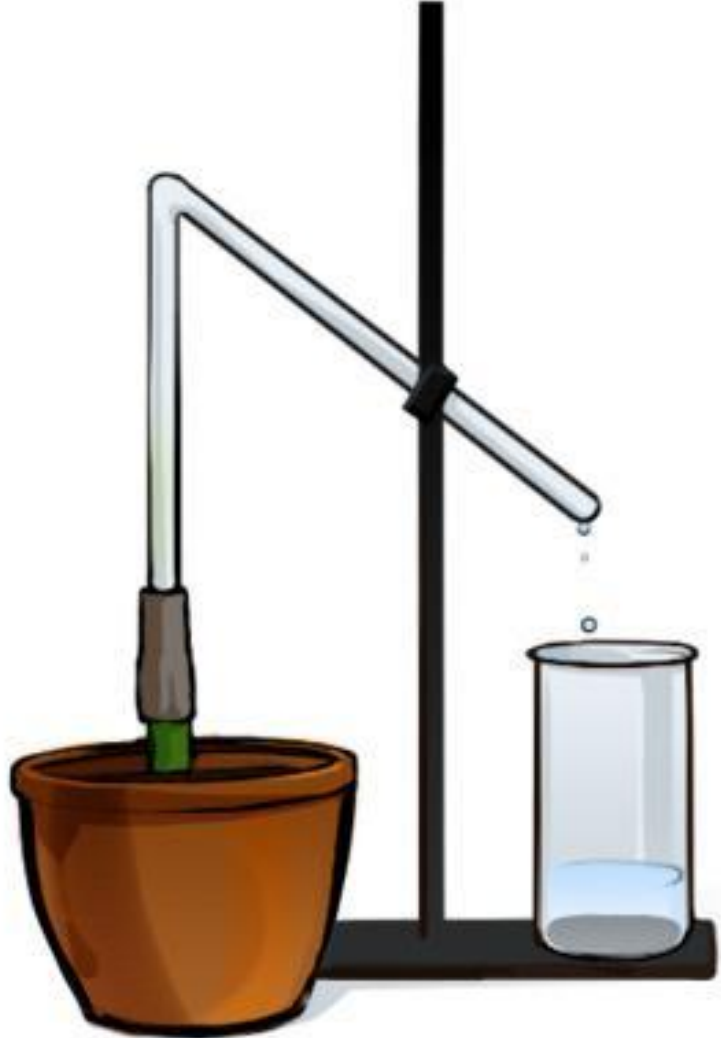


A decorative border of red, multi-petaled flowers is located at the top and left sides of the slide. The flowers vary in size and opacity, with some being solid red and others being semi-transparent.

**Передвижение веществ по сосудам
направлено от корней к надземным
частям растения; по ситовидным
трубкам питательные вещества
движутся**

ПРОВОДЯЩИЕ ТКАНИ РАСТЕНИЙ

СОСУДЫ

СИТОВИДНЫЕ ТРУБКИ

Вставьте пропущенные слова

Попав в листья, вода с поверхности клеток и в виде пара через выходит в атмосферу.

А органические вещества передвигаются из по трубкам в другие