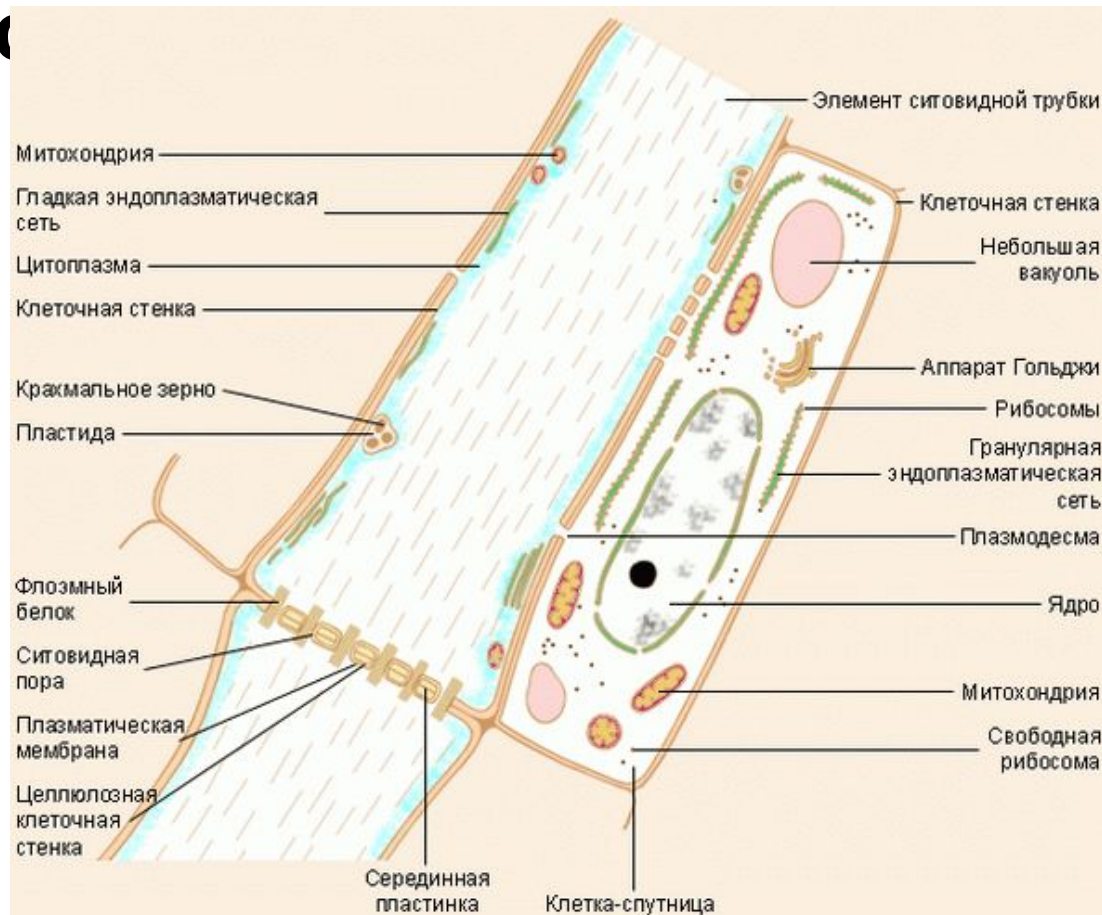


A decorative border of red, multi-petaled flowers is located at the top and left sides of the slide. The flowers vary in size and opacity, with some being solid red and others being semi-transparent.

Транспорт веществ в растительном организме

**У растений
передвижение
веществ
осуществляется по
двум системам:**

**СОСУДЫ (КСИЛЕМА) -
вода и минеральные
соли;**

**СИТОВИДНЫЕ
ТРУБКЕ (ФЛОЭМА) -
органические
вещества.**

**Передвижение веществ по сосудам
направлено от корней к надземным
частям растения; по ситовидным
трубкам питательные вещества
движутся**

ПРОВОДЯЩИЕ ТКАНИ РАСТЕНИЙ

СОСУДЫ

СИТОВИДНЫЕ ТРУБКИ

Вставьте пропущенные слова

Попав в листья, вода с поверхности клеток и в виде пара через выходит в атмосферу.

А органические вещества передвигаются из по трубкам в другие