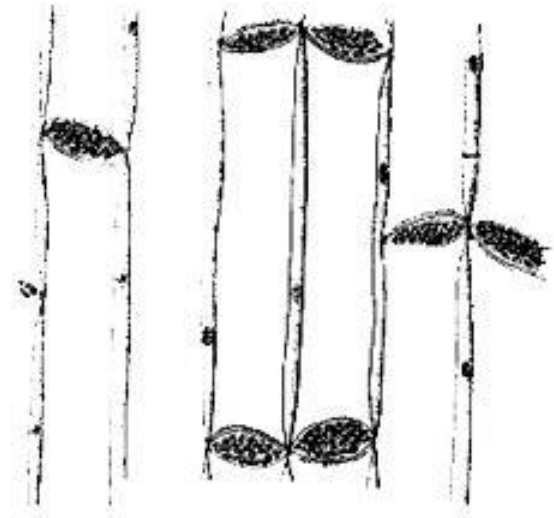


A decorative border of red, multi-petaled flowers is located at the top and left sides of the slide. The flowers vary in size and opacity, with some being solid red and others being semi-transparent.

Транспорт веществ в растительном организме

**У растений
передвижение
веществ
осуществляется по
двум системам:**

**СОСУДЫ (КСИЛЕМА) -
вода и минеральные
соли;**

**СИТОВИДНЫЕ
ТРУБКЕ (ФЛОЭМА) -
органические
вещества.**

**Передвижение веществ по сосудам
направлено от корней к надземным
частям растения; по ситовидным
трубкам питательные вещества
движутся**

ПРОВОДЯЩИЕ ТКАНИ РАСТЕНИЙ

СОСУДЫ

СИТОВИДНЫЕ ТРУБКИ

Вставьте пропущенные слова

Попав в листья, вода с поверхности клеток и в виде пара через выходит в атмосферу.

А органические вещества передвигаются из по трубкам в другие