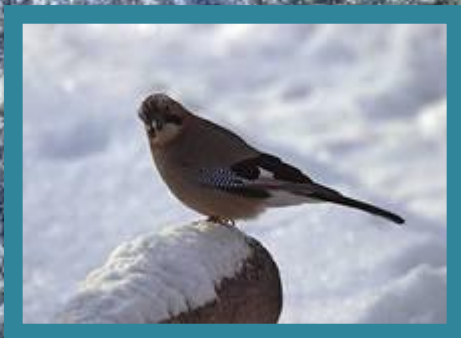

Зимующие птицы

Снегирь

Снегирь - красногрудый красавец, украшение бескрайних российских белоснежных просторов.

Ворона

Вороны - наиболее знакомый всем вид птиц, так как большие скопления этих птиц характерны для городов средней полосы России.

Сорока

Сороку - белобоку трудно не узнать. Эти птицы предпочитают селиться поблизости от населённых пунктов, где можно поживиться чем-нибудь вкусным или красивым.

Дятел

Дятлы — исконные лесные жители, и в искусстве обращения с деревом им нет равных.

Синица

Синица — оседлая птица, и лишь частично она кочует. Весной возвращается на места гнездования во второй половине февраля — начале марта.

Свиристель

Свиристель - это крупная, очень красивая птица с зазорным пушистым хохолком на голове и черным пятнышком на горле.

A winter landscape featuring a snow-covered river in the foreground, surrounded by snow-laden trees. In the background, a large, rocky mountain rises under a clear blue sky. The scene is bright and sunny, with shadows cast on the snow.