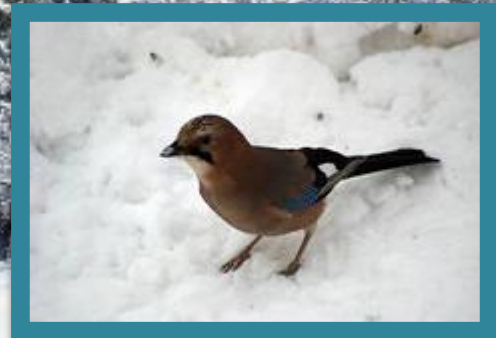

Зимующие птицы

Снегирь

Снегирь - красногрудый красавец, украшение бескрайних российских белоснежных просторов.

Ворона

Вороны - наиболее знакомый всем вид птиц, так как большие скопления этих птиц характерны для городов средней полосы России.

Сорока

Сороку - белобоку трудно не узнать. Эти птицы предпочитают селиться поблизости от населённых пунктов, где можно поживиться чем-нибудь вкусным или красивым.

Дятел

Дятлы — исконные лесные жители, и в искусстве обращения с деревом им нет равных.

Синица

Синица — оседлая птица, и лишь частично она кочует. Весной возвращается на места гнездования во второй половине февраля — начале марта.

Свиристель

Свиристель - это крупная, очень красивая птица с зазорным пушистым хохолком на голове и черным пятнышком на горле.

A winter landscape featuring a snow-covered river in the foreground, surrounded by snow-laden trees. In the background, a large, rocky mountain rises under a clear blue sky. The scene is bright and sunny, with shadows cast on the snow.