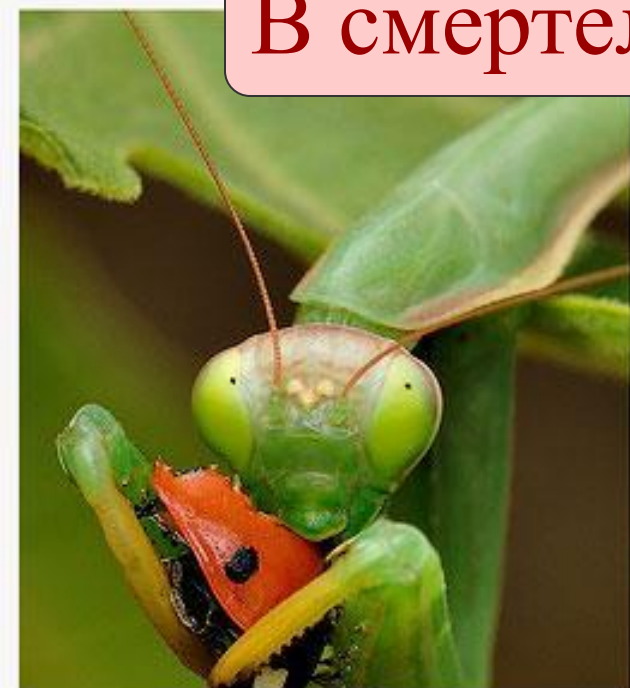

В смертельных объятиях богомола

Богомолы — одни из самых хищных насекомых на Земле. Удивительно, что это насекомое может напасть не только на себе подобных, но и на гораздо большую по размерам добычу — это могут быть ящерицы, грызуны, и даже птицы.

Чтоб поймать добычу, богомолы с молниеносной скоростью набрасываются на жертву, пронзая её передними лапами.

На фото запечатлен огромный богомол, поедающий ящерицу.

На этом фото  
видно, насколько  
крепко богомол  
схватил бабочку  
в  
свои  
смертельные  
объятия.

Следующим доказательством жадности и хищности богомола является то, что хищник нападает даже на очень ядовитых пауков, вроде красного паука и черной вдовы. Это фото было сделано в Новом Уэльсе, Австралия.

Похоже, будто хищное насекомое совершает какой-то ритуальный танец вместе со своей добычей...

Основная пища богомола — насекомые, но в отсутствие другой дичи он готов напасть и на мелкое позвоночное, например, на ящерицу. Его не смущают ни размеры добычи, ни покрывающая ее