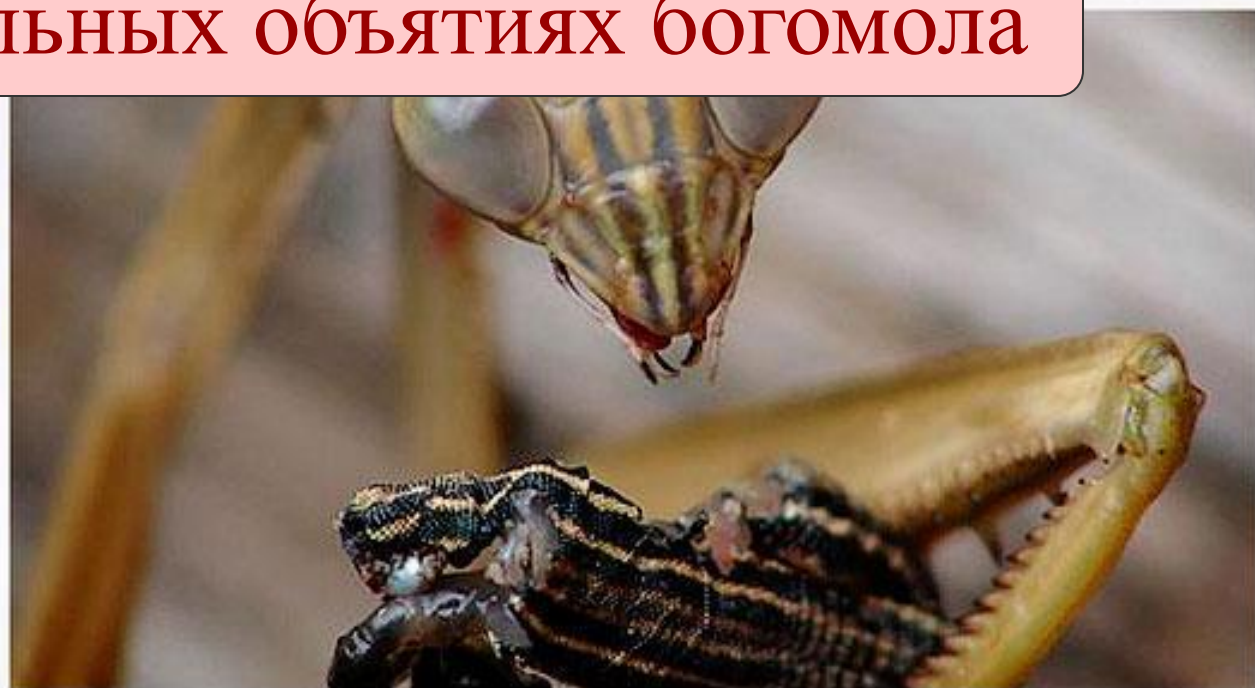

В смертельных объятиях богомола

Богомолы — одни из самых хищных насекомых на Земле. Удивительно, что это насекомое может напасть не только на себе подобных, но и на гораздо большую по размерам добычу — это могут быть ящерицы, грызуны, и даже птицы.

Чтоб поймать добычу, богомолы с молниеносной скоростью набрасываются на жертву, пронзая её передними лапами.

На фото запечатлен огромный богомол, поедающий ящерицу.

На этом фото  
видно, насколько  
крепко богомол  
схватил бабочку  
в  
свои  
смертельные  
объятия.

Богомол поймал божью коровку. Его не испугала даже раскраска насекомого, и то, что божьи коровки выделяют токсин, ядовитый для многих хищников.

Богомолы  
нападают на  
маленьких  
лягушек, иногда  
на рыбу и даже  
на небольших  
змей, когда особо  
голодны. Даже  
оса не смогла  
ускользнуть от  
зорких глаз и  
мощных лап  
хищника —  
богомол  
расправился с  
ней в мгновение  
ока.

Следующим доказательством жадности и хищности богомола является то, что хищник нападает даже на очень ядовитых пауков, вроде красного паука и черной вдовы. Это фото было сделано в Новом Уэльсе, Австралия.