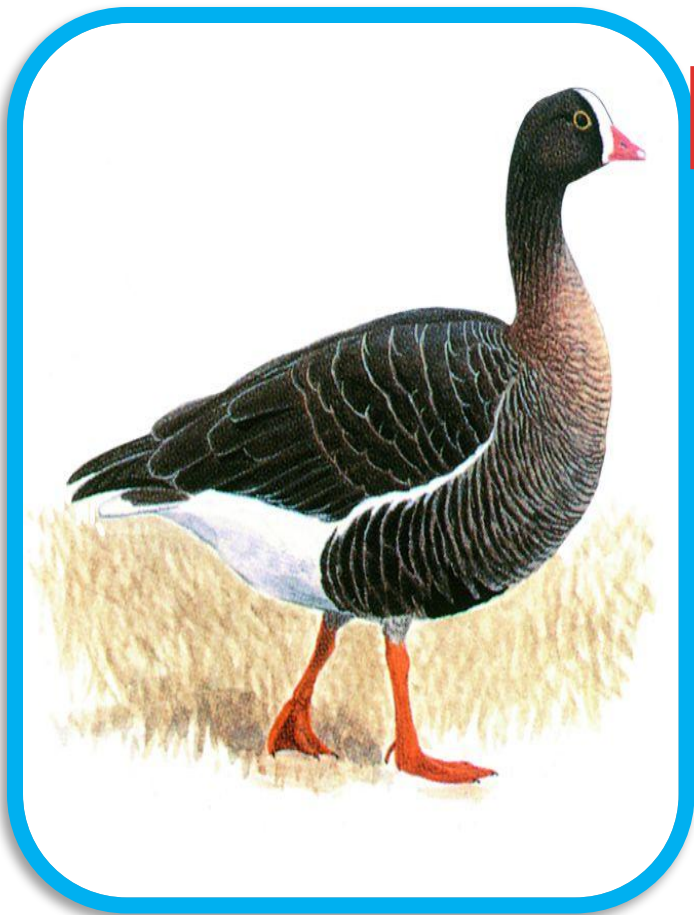

Гусь-пискулька

- Птица семейства утиных, мелкий гусь. Название своё получила за писк, издаваемый в полёте
- **Повадки:** Ходит хорошо, бегают проворно. Очень осторожны. Держится парами и стаями.
- **Питание:** Молодые травы и листья. Кормится на суше.

???