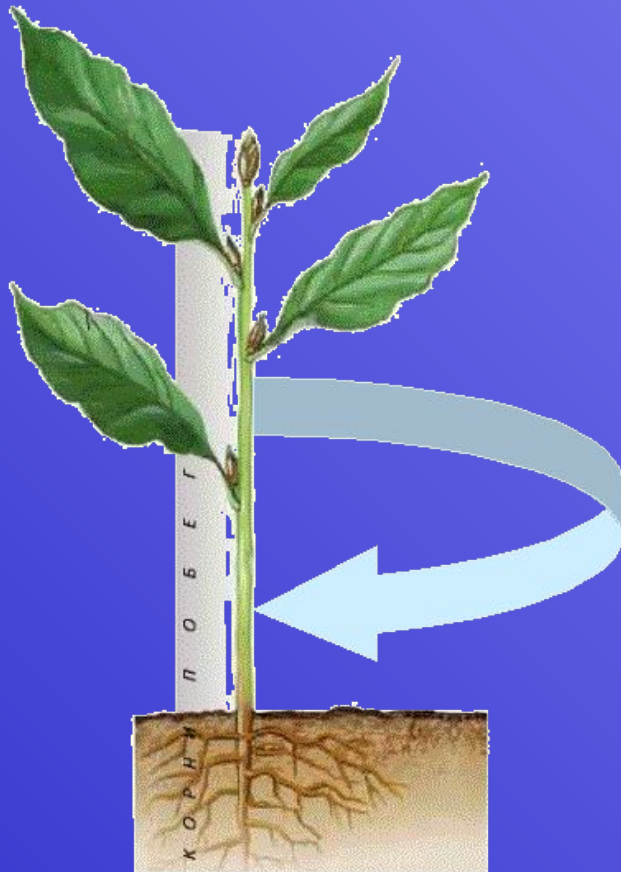

Тема: **Стебель.**

Внешнее и внутреннее строение стебля

Органы цветкового растения

Стебель- это осевая часть растения

Внешнее строение стебля

удлиненные

*подсолнечник
кукуруза
астра
гладиолус*

укороченные

1. Проводящая
2. Опорная
3. Запасающая

Внутреннее строение стебля

Годичное кольцо- прирост древесины за год

По годичным кольцам

МОЖНО:

- 1. Подсчитать возраст дерева или побега**
- 2. Определить в каких условиях жило растение**
- 3. Установить колебания погодных условий за многие годы**

Выводы:

- Стебель важная часть побега
- Выполняет различные функции: проводящую, опорную, запасающую
- Внешнее и внутреннее строение обусловлено функциями, которые выполняет стебель
- По древесине идет восходящий ток, по лубу-нисходящий
- Стебель растет в толщину посредством деления клеток камбия
- По годичным кольцам можно определит возраст растения и условия, в которых оно произрастало