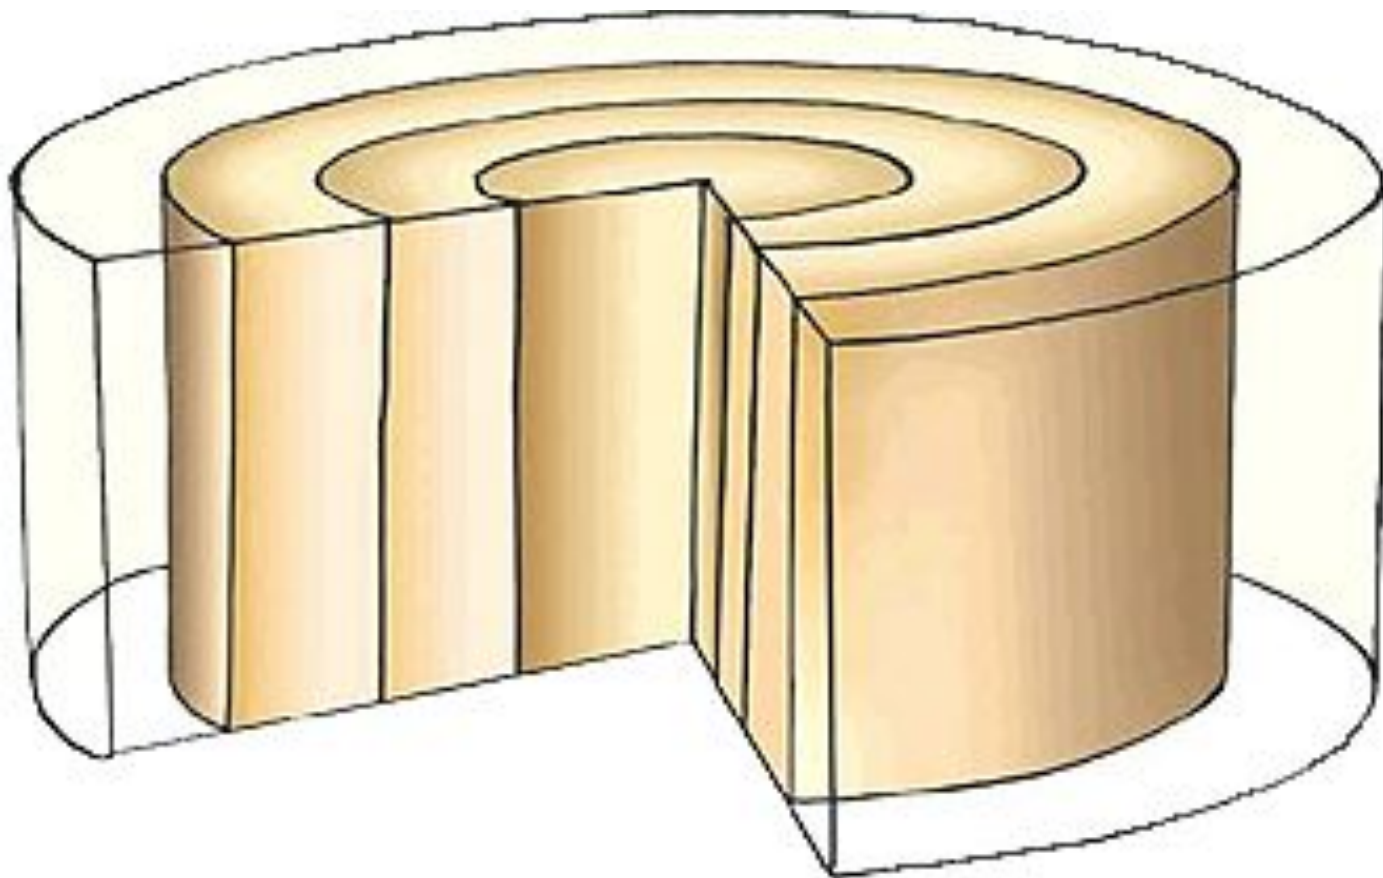

Тема: **Стебель.**

Внешнее и внутреннее строение стебля

Органы цветкового растения

Стебель- это осевая часть растения

Внешнее строение стебля

удлиненные

*подсолнечник
кукуруза
астра
гладиолус*

укороченные

1. Проводящая
2. Опорная
3. Запасающая

Внутреннее строение стебля

Годичное кольцо- прирост древесины за год

По годичным кольцам

МОЖНО:

- 1. Подсчитать возраст дерева или побега**
- 2. Определить в каких условиях жило растение**
- 3. Установить колебания погодных условий за многие годы**

Выводы:

- Стебель важная часть побега
- Выполняет различные функции: проводящую, опорную, запасающую
- Внешнее и внутреннее строение обусловлено функциями, которые выполняет стебель
- По древесине идет восходящий ток, по лубу-нисходящий
- Стебель растет в толщину посредством деления клеток камбия
- По годичным кольцам можно определит возраст растения и условия, в которых оно произрастало