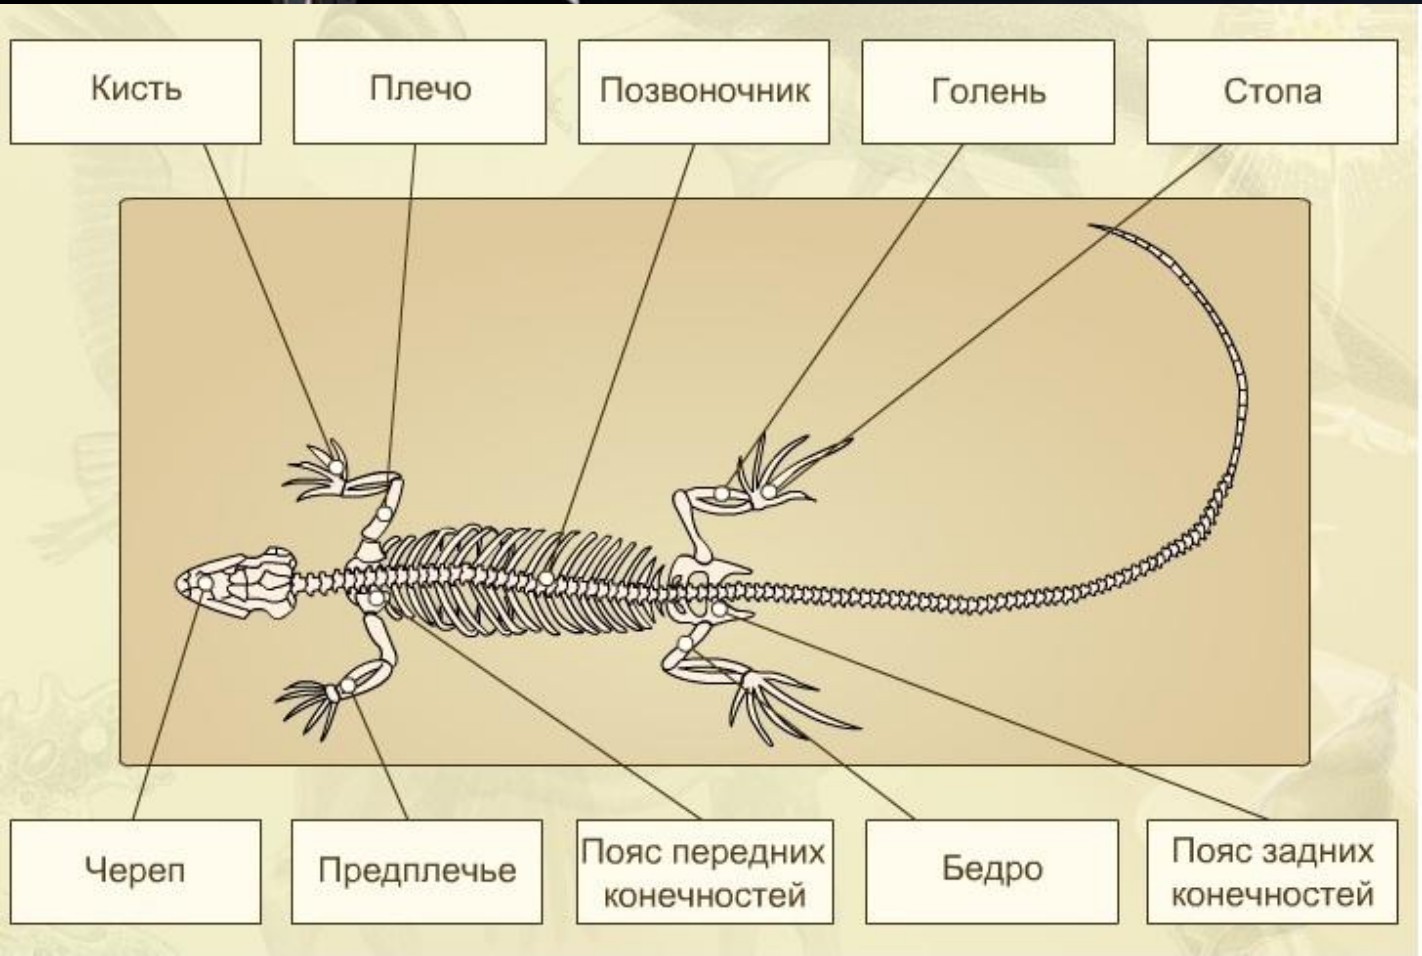

✓ УЧЕБНИК «ВНЕШНЕЕ
СТРОЕНИЕ И
СКЕЛЕТ
ПРЕСМЫКАЮЩИХС
Я»

Цель: изучить внешнее строение и скелет
пресмыкающихся

Изучение нового материала

прескающиеся

Скелет

Череп

Предплечье

Пояс передних конечностей

Бедро

Пояс задних конечностей

- ◎ **Шейный отдел** представлен восьмью позвонками. Передний из них, носящий название атласа (atlas), или атланта, имеет характерную для всех амниот форму кольца. На передней стороне его нижней части находится непарная сочленовная поверхность, при помощи которой позвонок сочленяется с черепом

- ◎ **Пояснично-грудной отдел у ящерицы содержит 22 позвонка. Все они снабжены подвижными ребрами, длина которых постепенно уменьшается по направлению кзади. Каждое ребро состоит из верхнего костного и нижнего хрящевых отделов.**

- ◎ **Крестцовый отдел** состоит из двух позвонков. Они несут широкие поперечные отростки, к которым причляется таз. Таким образом, здесь сочленение таза с позвоночником прочнее, чем у земноводных.

- ◎ **Хвостовой отдел** состоит из многочисленных позвонков (несколько десятков). Передние из них похожи на крестцовые, но тела у них длиннее, поперечные отростки тоньше, а остистые — длиннее. По направлению кзади хвостовые позвонки постепенно уменьшаются в размерах, утрачивают отростки и превращаются в небольшие палочковидные косточки.