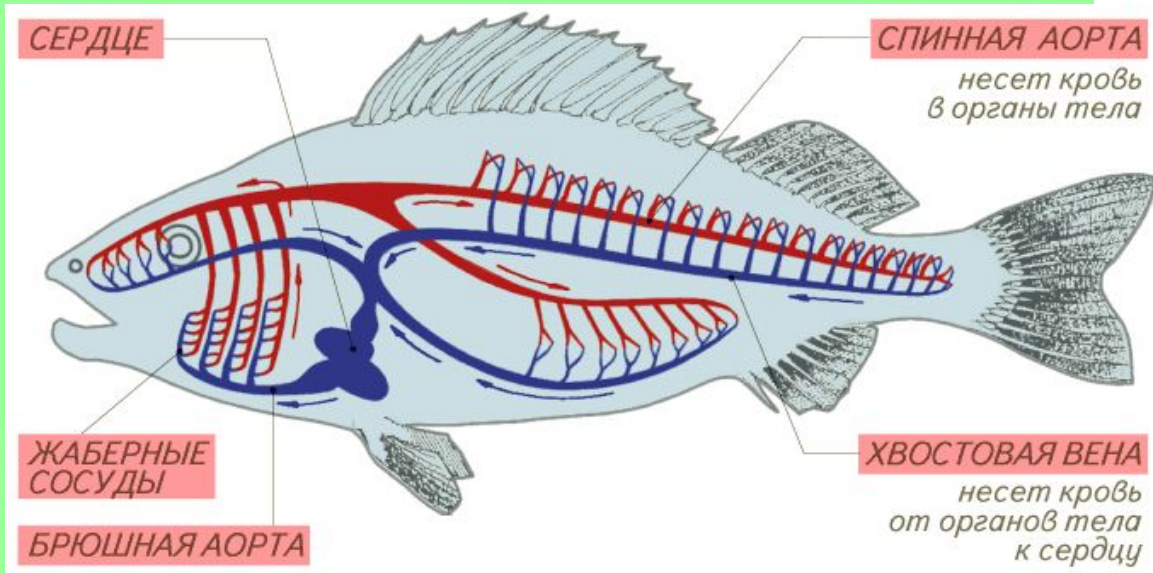

Внутреннее строение лягушки

Внутреннее строение

Сравните внутреннее строение рыб и лягушек.

Пищеварительная система

Сравните пищеварительную систему лягушки и рыбы.

Как жаба ловит ползающую добычу

1. Жаба заметила добычу в боковом поле зрения одного глаза

2. Жаба поворачивается к добыче центром поля зрения этого глаза. Так глаз видит наиболее четко.

Как жаба ловит ползающую добычу

3. Затем она поворачивается и центром поля зрения второго глаза.

4. Используя бинокулярное зрение, жаба метко выстреливает в добычу липким языком.

- **Лягушка ловит только движущуюся добычу длинным клейким языком**
- **Она следит за мухой подвижными глазами, а ее мозг рассчитывает точку встречи и команды мышцам ног**

Кровеносная система

В чем разница строения кровеносных систем рыб и лягушек?