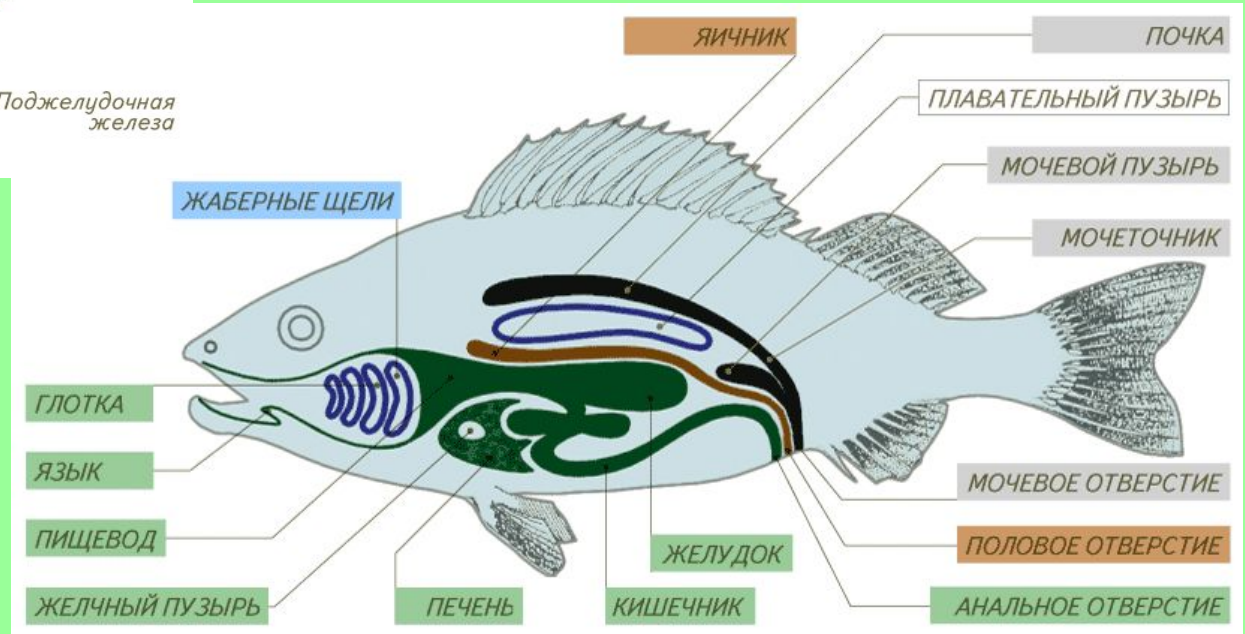

Внутреннее строение лягушки

Внутреннее строение

Сравните внутреннее строение рыб и лягушек.

Пищеварительная система

Сравните пищеварительную систему лягушки и рыбы.

Как жаба ловит ползающую добычу

1. Жаба заметила добычу в боковом поле зрения одного глаза

2. Жаба поворачивается к добыче центром поля зрения этого глаза. Так глаз видит наиболее четко.

Как жаба ловит ползающую добычу

3. Затем она поворачивается и центром поля зрения второго глаза.

4. Используя бинокулярное зрение, жаба метко выстреливает в добычу липким языком.

- **Лягушка ловит только движущуюся добычу длинным клейким языком**
- **Она следит за мухой подвижными глазами, а ее мозг рассчитывает точку встречи и команды мышцам ног**

Кровеносная система

В чем разница строения кровеносных систем рыб и лягушек?