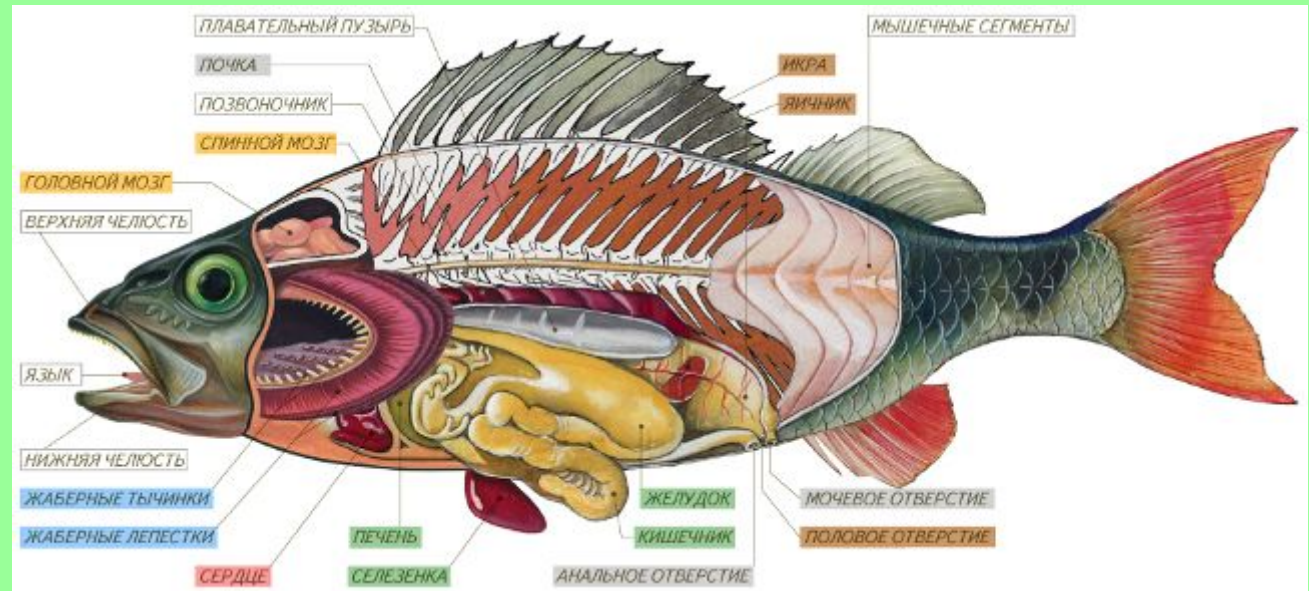

Внутреннее строение лягушки

Внутреннее строение

Сравните внутреннее строение рыб и лягушек.

Пищеварительная система

Сравните пищеварительную систему лягушки и рыбы.

Как жаба ловит ползающую добычу

1. Жаба заметила добычу в боковом поле зрения одного глаза

2. Жаба поворачивается к добыче центром поля зрения этого глаза. Так глаз видит наиболее четко.

Как жаба ловит ползающую добычу

3. Затем она поворачивается и центром поля зрения второго глаза.

4. Используя бинокулярное зрение, жаба метко выстреливает в добычу липким языком.

- **Лягушка ловит только движущуюся добычу длинным клейким языком**
- **Она следит за мухой подвижными глазами, а ее мозг рассчитывает точку встречи и команды мышцам ног**

Кровеносная система

В чем разница строения кровеносных систем рыб и лягушек?