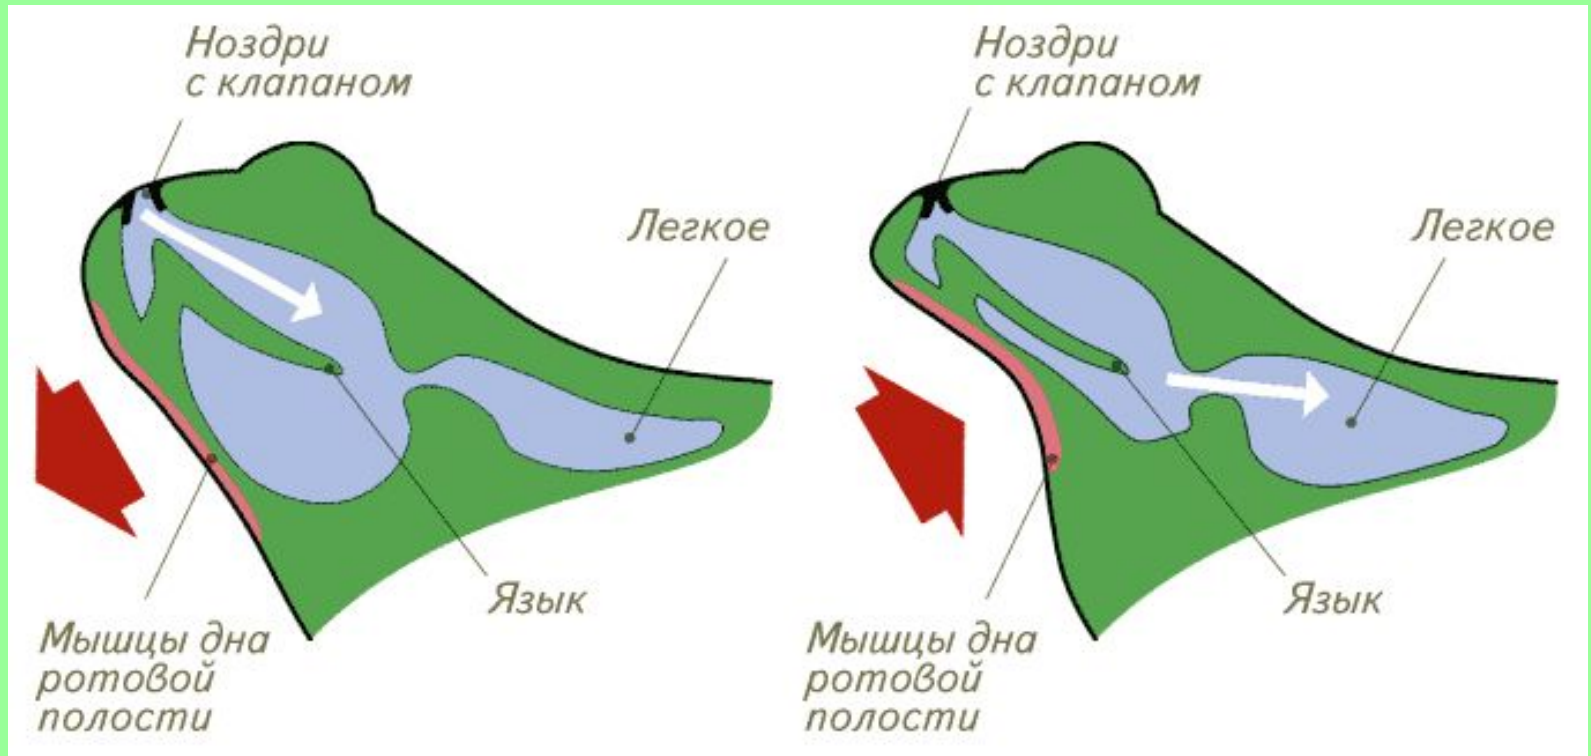

Внутреннее строение лягушки

Внутреннее строение

Сравните внутреннее строение рыб и лягушек.

Пищеварительная система

Сравните пищеварительную систему лягушки и рыбы.

Как жаба ловит ползающую добычу

1. Жаба заметила добычу в боковом поле зрения одного глаза

- **Лягушка ловит только движущуюся добычу длинным клейким языком**
- **Она следит за мухой подвижными глазами, а ее мозг рассчитывает точку встречи и команды мышцам ног**

Кровеносная система

В чем разница строения кровеносных систем рыб и лягушек?

Строение сердца

Сердце рыбы

Сердце лягушки

- Есть ли разница в строении сердец лягушки и рыбы?

Дыхание лягушки

- В чем особенность дыхания лягушки в отличие от рыб?

Строение головного мозга

- Сравните строение мозга рыбы и лягушки. В чем разница и в чем сходство?