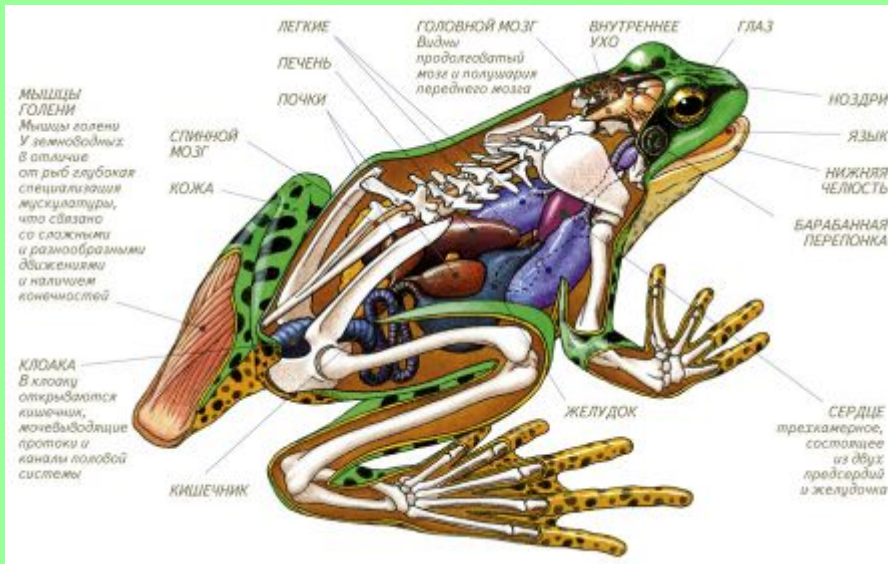

Внутреннее строение лягушки

Внутреннее строение

Сравните внутреннее строение рыб и лягушек.

Пищеварительная система

Сравните пищеварительную систему лягушки и рыбы.

Как жаба ловит ползающую добычу

1. Жаба заметила добычу в боковом поле зрения одного глаза

2. Жаба поворачивается к добыче центром поля зрения этого глаза. Так глаз видит наиболее четко.

Как жаба ловит ползающую добычу

3. Затем она поворачивается и центром поля зрения второго глаза.

4. Используя бинокулярное зрение, жаба метко выстреливает в добычу липким языком.

- Лягушка ловит только движущуюся добычу длинным клейким языком
- Она следит за мухой подвижными глазами, а ее мозг рассчитывает точку встречи и команды мышцам ног

Кровеносная система

В чем разница строения кровеносных систем рыб и лягушек?