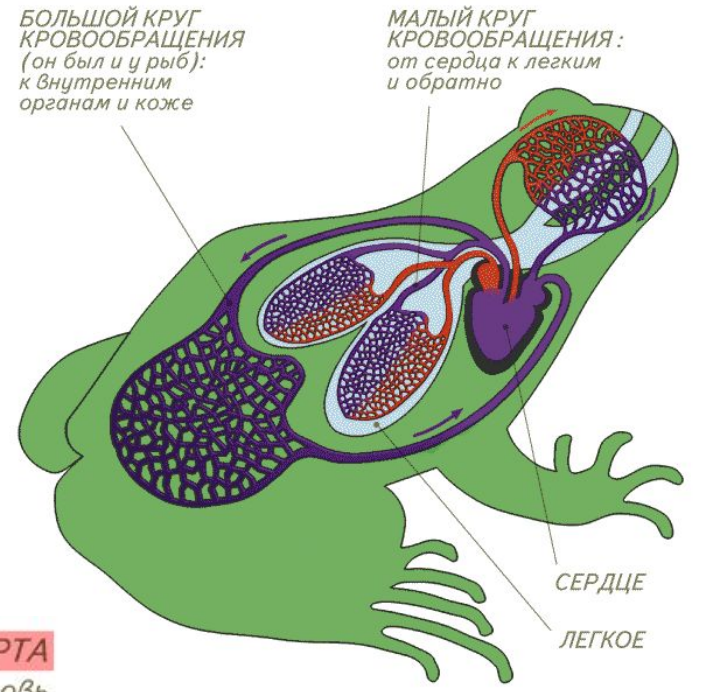

Внутреннее строение лягушки

Внутреннее строение

Сравните внутреннее строение рыб и лягушек.

Пищеварительная система

Сравните пищеварительную систему лягушки и рыбы.

Как жаба ловит ползающую добычу

1. Жаба заметила добычу в боковом поле зрения одного глаза

2. Жаба поворачивается к добыче центром поля зрения этого глаза. Так глаз видит наиболее четко.

Как жаба ловит ползающую добычу

3. Затем она поворачивается и центром поля зрения второго глаза.

4. Используя бинокулярное зрение, жаба метко выстреливает в добычу липким языком.

- Лягушка ловит только движущуюся добычу длинным клейким языком
- Она следит за мухой подвижными глазами, а ее мозг рассчитывает точку встречи и команды мышцам ног

Кровеносная система

В чем разница строения кровеносных систем рыб и лягушек?

Строение сердца

Сердце рыбы

Сердце лягушки

- Есть ли разница в строении сердец лягушки и рыбы?

Дыхание лягушки

- В чем особенность дыхания лягушки в отличие от рыб?

Строение головного мозга

- Сравните строение мозга рыбы и лягушки. В чем разница и в чем сходство?