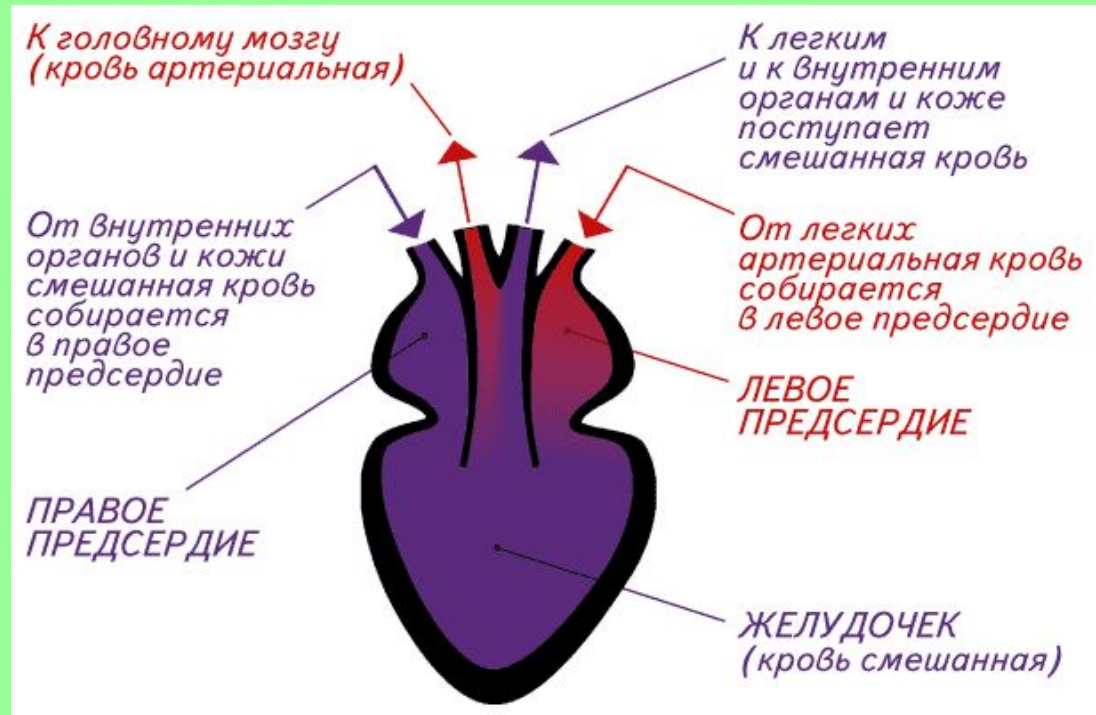

Внутреннее строение лягушки

Внутреннее строение

Сравните внутреннее строение рыб и лягушек.

Пищеварительная система

Сравните пищеварительную систему лягушки и рыбы.

Как жаба ловит ползающую добычу

1. Жаба заметила добычу в боковом поле зрения одного глаза

2. Жаба поворачивается к добыче центром поля зрения этого глаза. Так глаз видит наиболее четко.

Как жаба ловит ползающую добычу

3. Затем она поворачивается и центром поля зрения второго глаза.

4. Используя бинокулярное зрение, жаба метко выстреливает в добычу липким языком.

- **Лягушка ловит только движущуюся добычу длинным клейким языком**
- **Она следит за мухой подвижными глазами, а ее мозг рассчитывает точку встречи и команды мышцам ног**

Кровеносная система

В чем разница строения кровеносных систем рыб и лягушек?

Строение сердца

Сердце рыбы

Сердце лягушки

- Есть ли разница в строении сердец лягушки и рыбы?

Дыхание лягушки

- В чем особенность дыхания лягушки в отличие от рыб?

Строение головного мозга

- Сравните строение мозга рыбы и лягушки. В чем разница и в чем сходство?