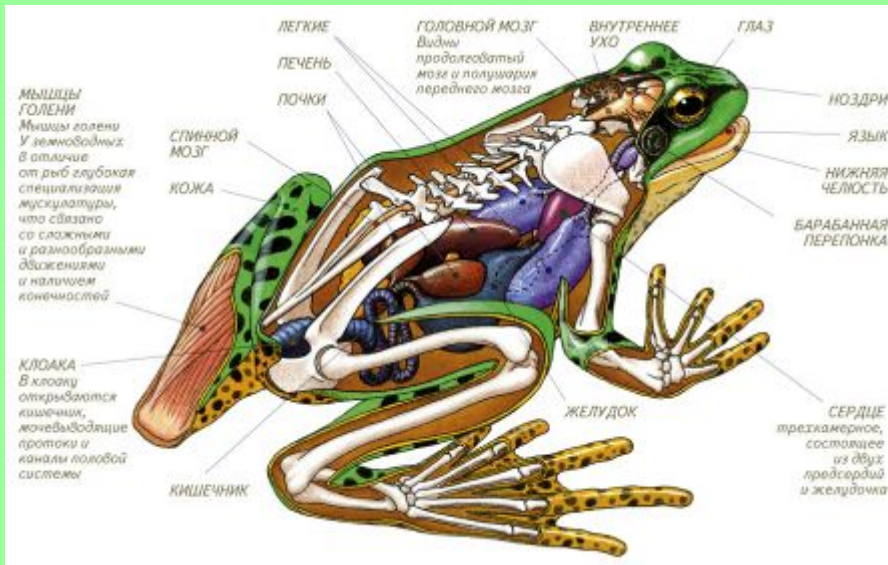

Внутреннее строение лягушки

Внутреннее строение

Сравните внутреннее строение рыб и лягушек.

Пищеварительная система

Сравните пищеварительную систему лягушки и рыбы.

Как жаба ловит ползающую добычу

1. Жаба заметила добычу в боковом поле зрения одного глаза

2. Жаба поворачивается к добыче центром поля зрения этого глаза. Так глаз видит наиболее четко.

Как жаба ловит ползающую добычу

3. Затем она поворачивается и центром поля зрения второго глаза.

4. Используя бинокулярное зрение, жаба метко выстреливает в добычу липким языком.

- **Лягушка ловит только движущуюся добычу длинным клейким языком**
- **Она следит за мухой подвижными глазами, а ее мозг рассчитывает точку встречи и команды мышцам ног**

Кровеносная система

В чем разница строения кровеносных систем рыб и лягушек?