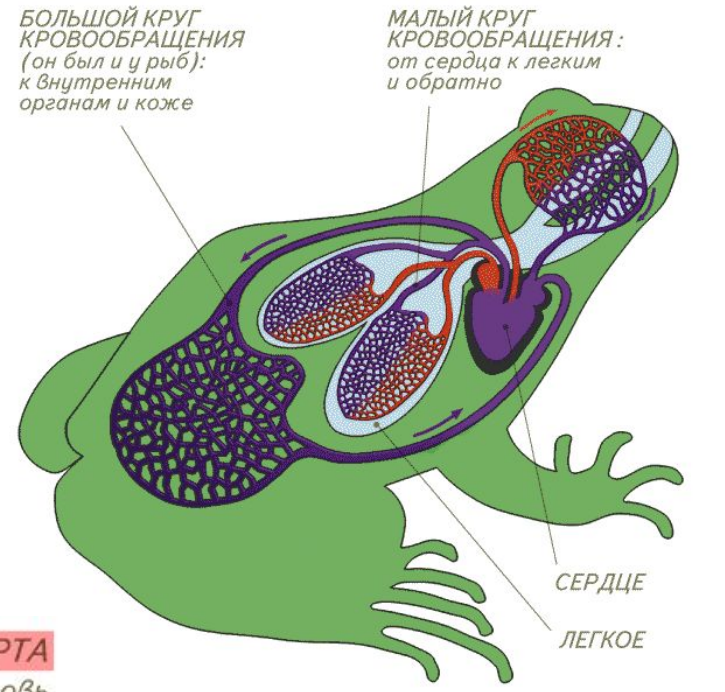

Внутреннее строение лягушки

Внутреннее строение

Сравните внутреннее строение рыб и лягушек.

Пищеварительная система

Сравните пищеварительную систему лягушки и рыбы.

Как жаба ловит ползающую добычу

1. Жаба заметила добычу в боковом поле зрения одного глаза

2. Жаба поворачивается к добыче центром поля зрения этого глаза. Так глаз видит наиболее четко.

Как жаба ловит ползающую добычу

3. Затем она поворачивается и центром поля зрения второго глаза.

4. Используя бинокулярное зрение, жаба метко выстреливает в добычу липким языком.

- **Лягушка ловит только движущуюся добычу длинным клейким языком**
- **Она следит за мухой подвижными глазами, а ее мозг рассчитывает точку встречи и команды мышцам ног**

Кровеносная система

В чем разница строения кровеносных систем рыб и лягушек?

Строение сердца

Сердце рыбы

Сердце лягушки

- Есть ли разница в строении сердец лягушки и рыбы?

Дыхание лягушки

- В чем особенность дыхания лягушки в отличие от рыб?

Строение головного мозга

- Сравните строение мозга рыбы и лягушки. В чем разница и в чем сходство?