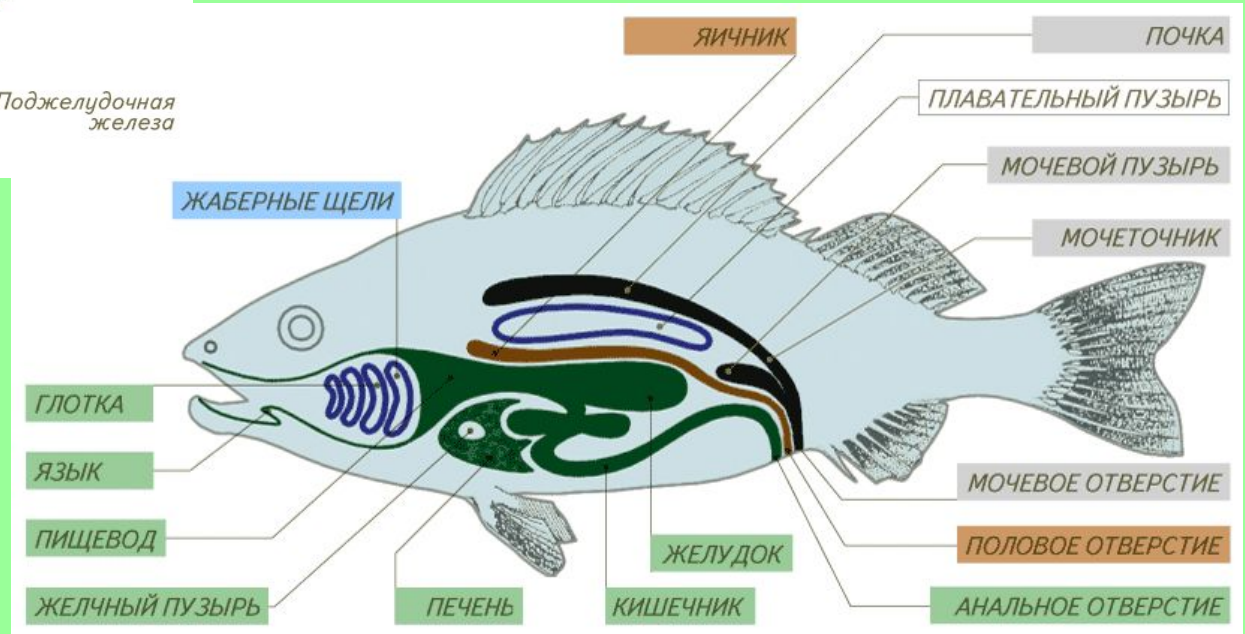

Внутреннее строение лягушки

Внутреннее строение

Сравните внутреннее строение рыб и лягушек.

Пищеварительная система

Сравните пищеварительную систему лягушки и рыбы.

Как жаба ловит ползающую добычу

1. Жаба заметила добычу в боковом поле зрения одного глаза

2. Жаба поворачивается к добыче центром поля зрения этого глаза. Так глаз видит наиболее четко.

Как жаба ловит ползающую добычу

3. Затем она поворачивается и центром поля зрения второго глаза.

4. Используя бинокулярное зрение, жаба метко выстреливает в добычу липким языком.

- Лягушка ловит только движущуюся добычу длинным клейким языком
- Она следит за мухой подвижными глазами, а ее мозг рассчитывает точку встречи и команды мышцам ног

Кровеносная система

В чем разница строения кровеносных систем рыб и лягушек?