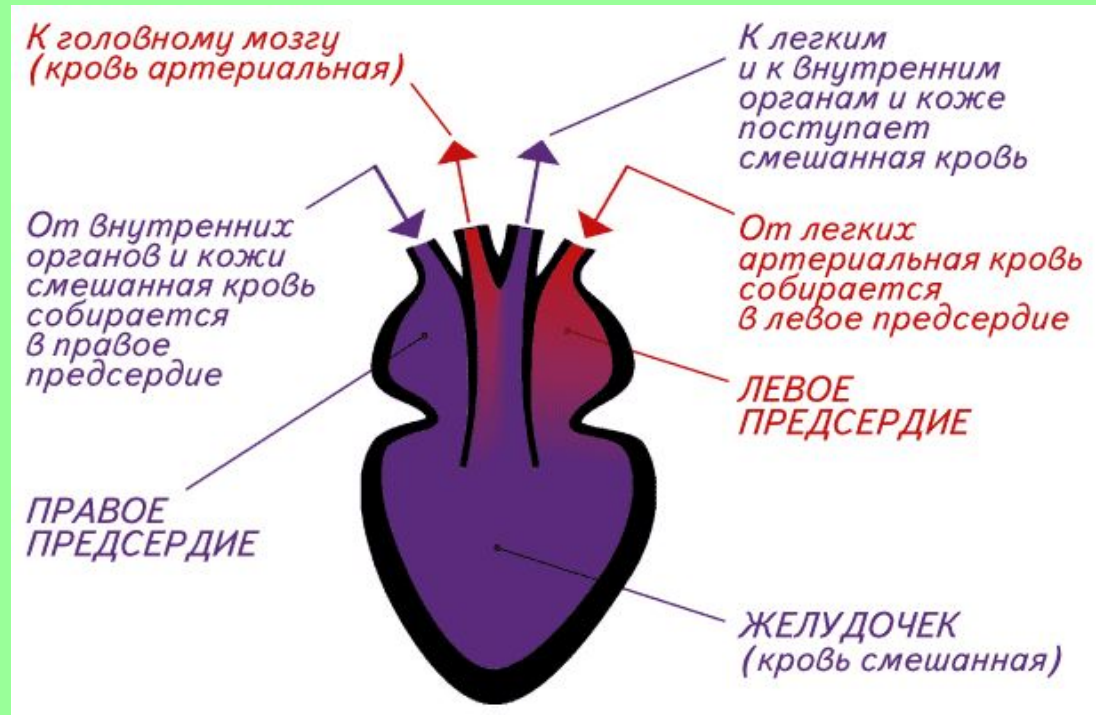

Внутреннее строение лягушки

Внутреннее строение

Сравните внутреннее строение рыб и лягушек.

Пищеварительная система

Сравните пищеварительную систему лягушки и рыбы.

Как жаба ловит ползающую добычу

1. Жаба заметила добычу в боковом поле зрения одного глаза

2. Жаба поворачивается к добыче центром поля зрения этого глаза. Так глаз видит наиболее четко.

Как жаба ловит ползающую добычу

3. Затем она поворачивается и центром поля зрения второго глаза.

4. Используя бинокулярное зрение, жаба метко выстреливает в добычу липким языком.

- Лягушка ловит только движущуюся добычу длинным клейким языком
- Она следит за мухой подвижными глазами, а ее мозг рассчитывает точку встречи и команды мышцам ног

Кровеносная система

В чем разница строения кровеносных систем рыб и лягушек?

Строение сердца

Сердце рыбы

Сердце лягушки

- Есть ли разница в строении сердец лягушки и рыбы?

Дыхание лягушки

- В чем особенность дыхания лягушки в отличие от рыб?

Строение головного мозга

- Сравните строение мозга рыбы и лягушки. В чем разница и в чем сходство?