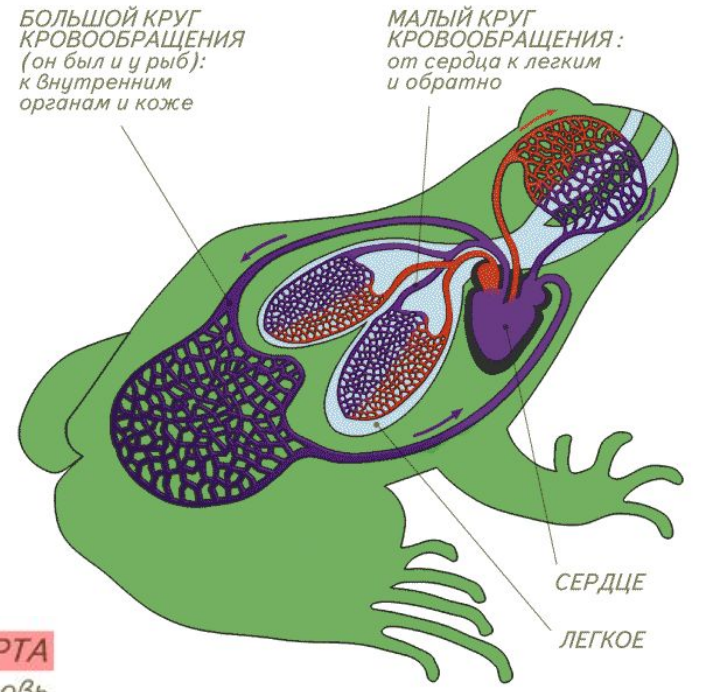

# Как жаба ловит ползающую добычу

**1. Жаба заметила добычу в боковом поле зрения одного глаза**

**2. Жаба поворачивается к добыче центром поля зрения этого глаза. Так глаз видит наиболее четко.**

# Как жаба ловит ползающую добычу

**3. Затем она поворачивается и центром поля зрения второго глаза.**

**4. Используя бинокулярное зрение, жаба метко выстреливает в добычу липким языком.**

- **Лягушка ловит только движущуюся добычу длинным клейким языком**
- **Она следит за мухой подвижными глазами, а ее мозг рассчитывает точку встречи и команды мышцам ног**

# Кровеносная система

В чем разница строения кровеносных систем рыб и лягушек?

## Сердце рыбы