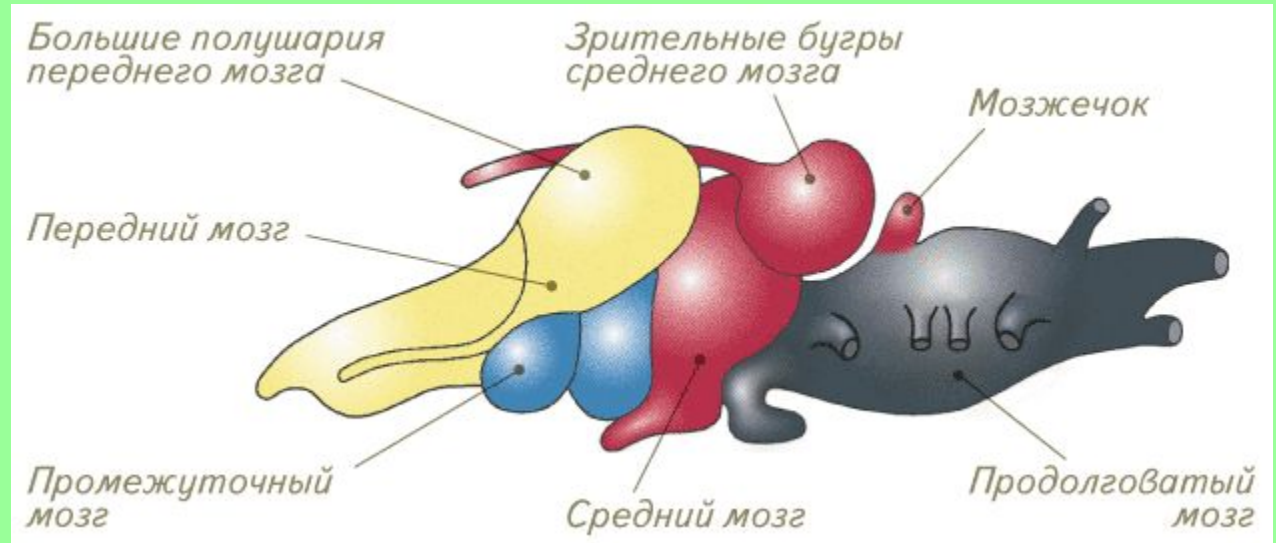

Внутреннее строение лягушки

Внутреннее строение

Сравните внутреннее строение рыб и лягушек.

Пищеварительная система

Сравните пищеварительную систему лягушки и рыбы.

Как жаба ловит ползающую добычу

1. Жаба заметила добычу в боковом поле зрения одного глаза

- **Лягушка ловит только движущуюся добычу длинным клейким языком**
- **Она следит за мухой подвижными глазами, а ее мозг рассчитывает точку встречи и команды мышцам ног**

Кровеносная система

В чем разница строения кровеносных систем рыб и лягушек?

Строение сердца

Сердце рыбы

Сердце лягушки

- Есть ли разница в строении сердец лягушки и рыбы?

Дыхание лягушки

- В чем особенность дыхания лягушки в отличие от рыб?

Строение головного мозга

- Сравните строение мозга рыбы и лягушки. В чем разница и в чем сходство?