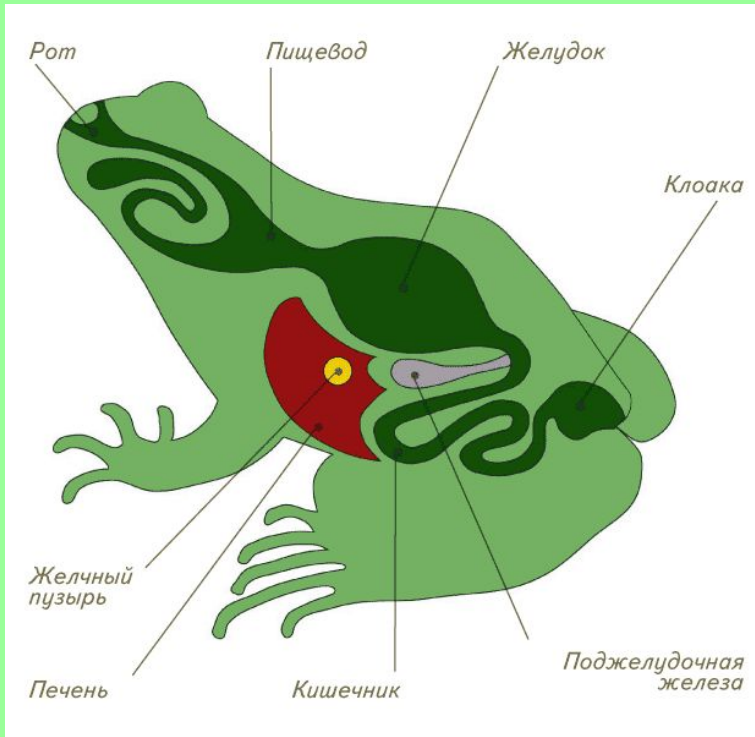

Внутреннее строение лягушки

Внутреннее строение

Сравните внутреннее строение рыб и лягушек.

Пищеварительная система

Сравните пищеварительную систему лягушки и рыбы.

Как жаба ловит ползающую добычу

1. Жаба заметила добычу в боковом поле зрения одного глаза

2. Жаба поворачивается к добыче центром поля зрения этого глаза. Так глаз видит наиболее четко.

Как жаба ловит ползающую добычу

3. Затем она поворачивается и центром поля зрения второго глаза.

4. Используя бинокулярное зрение, жаба метко выстреливает в добычу липким языком.

- Лягушка ловит только движущуюся добычу длинным клейким языком
- Она следит за мухой подвижными глазами, а ее мозг рассчитывает точку встречи и команды мышцам ног

Кровеносная система

В чем разница строения кровеносных систем рыб и лягушек?

Строение сердца

Сердце рыбы

Сердце лягушки

- Есть ли разница в строении сердец лягушки и рыбы?

Дыхание лягушки

- В чем особенность дыхания лягушки в отличие от рыб?

Строение головного мозга

- Сравните строение мозга рыбы и лягушки. В чем разница и в чем сходство?