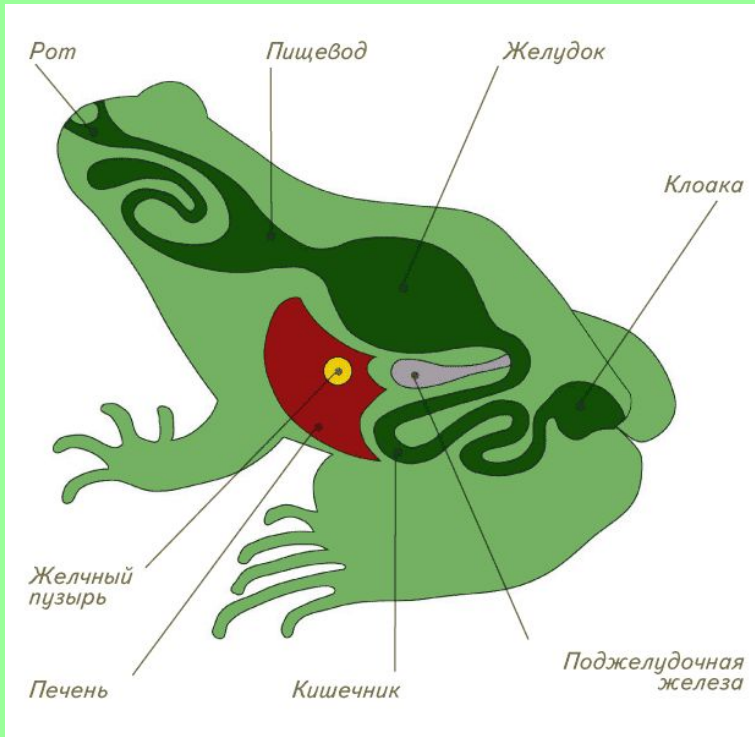

Внутреннее строение лягушки

Внутреннее строение

Сравните внутреннее строение рыб и лягушек.

Пищеварительная система

Сравните пищеварительную систему лягушки и рыбы.

Как жаба ловит ползающую добычу

1. Жаба заметила добычу в боковом поле зрения одного глаза

2. Жаба поворачивается к добыче центром поля зрения этого глаза. Так глаз видит наиболее четко.

Как жаба ловит ползающую добычу

3. Затем она поворачивается и центром поля зрения второго глаза.

4. Используя бинокулярное зрение, жаба метко выстреливает в добычу липким языком.

- **Лягушка ловит только движущуюся добычу длинным клейким языком**
- **Она следит за мухой подвижными глазами, а ее мозг рассчитывает точку встречи и команды мышцам ног**

Кровеносная система

В чем разница строения кровеносных систем рыб и лягушек?

Строение сердца

Сердце рыбы

Сердце лягушки

- Есть ли разница в строении сердец лягушки и рыбы?

Дыхание лягушки

- В чем особенность дыхания лягушки в отличие от рыб?

Строение головного мозга

- Сравните строение мозга рыбы и лягушки. В чем разница и в чем сходство?