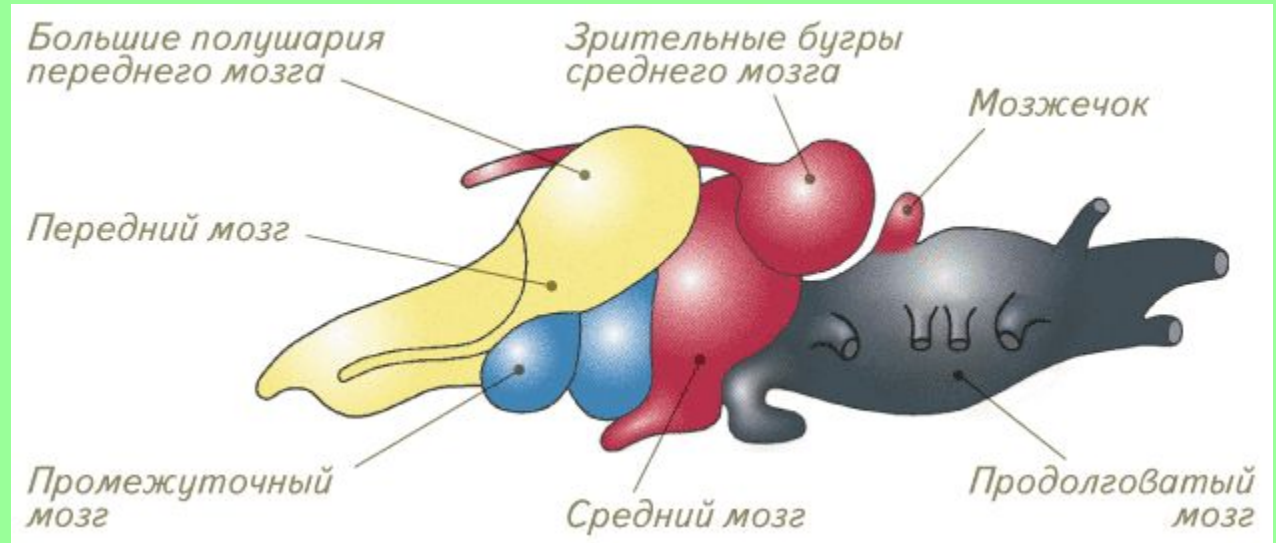

Внутреннее строение лягушки

Внутреннее строение

Сравните внутреннее строение рыб и лягушек.

Пищеварительная система

Сравните пищеварительную систему лягушки и рыбы.

Как жаба ловит ползающую добычу

1. Жаба заметила добычу в боковом поле зрения одного глаза

- Лягушка ловит только движущуюся добычу длинным клейким языком
- Она следит за мухой подвижными глазами, а ее мозг рассчитывает точку встречи и команды мышцам ног

Кровеносная система

В чем разница строения кровеносных систем рыб и лягушек?

Строение сердца

Сердце рыбы

Сердце лягушки

- Есть ли разница в строении сердец лягушки и рыбы?

Дыхание лягушки

- В чем особенность дыхания лягушки в отличие от рыб?

Строение головного мозга

- Сравните строение мозга рыбы и лягушки. В чем разница и в чем сходство?