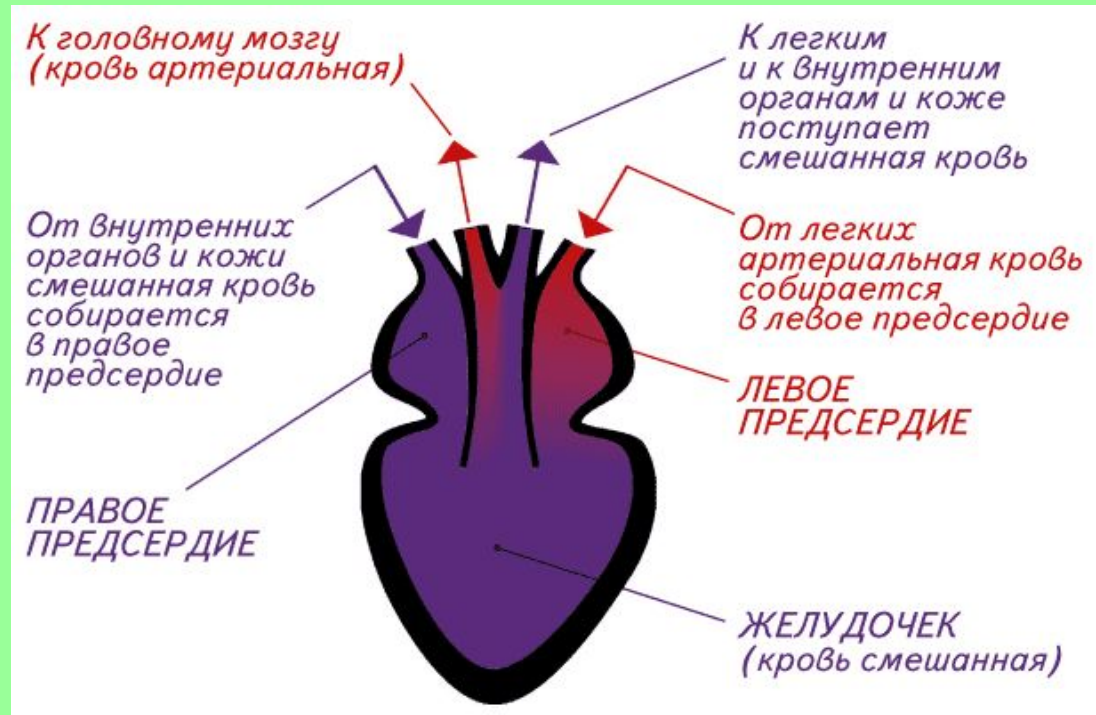

# Как жаба ловит ползающую добычу

**3. Затем она поворачивается и центром поля зрения второго глаза.**

**4. Используя бинокулярное зрение, жаба метко выстреливает в добычу липким языком.**

- **Лягушка ловит только движущуюся добычу длинным клейким языком**
- **Она следит за мухой подвижными глазами, а ее мозг рассчитывает точку встречи и команды мышцам ног**

# Кровеносная система

В чем разница строения кровеносных систем рыб и лягушек?

# Строение сердца

## Сердце рыбы