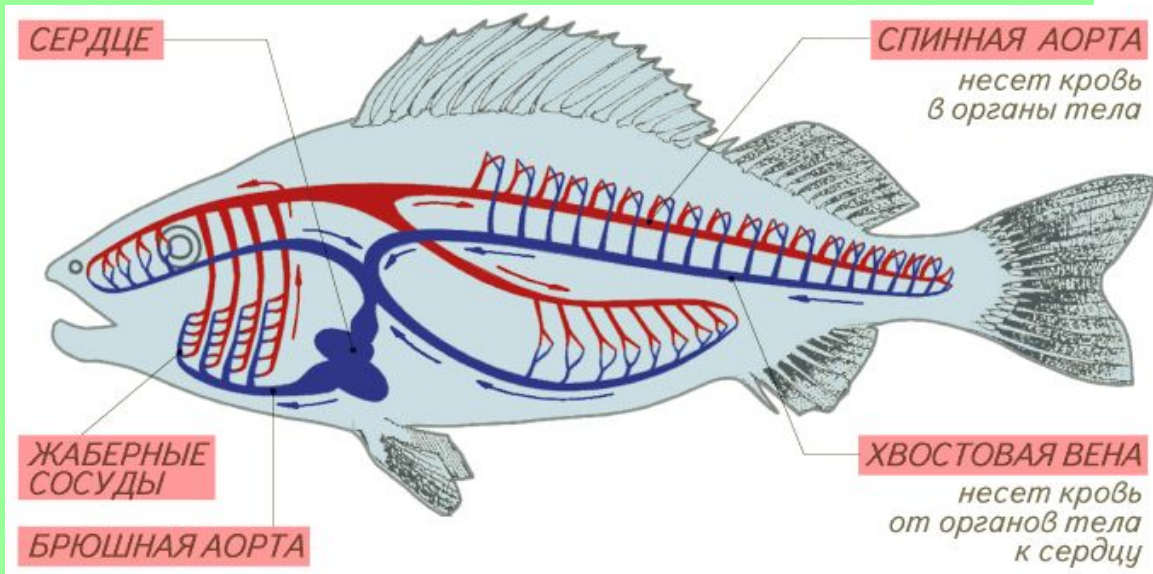

Внутреннее строение лягушки

Внутреннее строение

Сравните внутреннее строение рыб и лягушек.

Пищеварительная система

Сравните пищеварительную систему лягушки и рыбы.

Как жаба ловит ползающую добычу

1. Жаба заметила добычу в боковом поле зрения одного глаза

2. Жаба поворачивается к добыче центром поля зрения этого глаза. Так глаз видит наиболее четко.

Как жаба ловит ползающую добычу

3. Затем она поворачивается и центром поля зрения второго глаза.

4. Используя бинокулярное зрение, жаба метко выстреливает в добычу липким языком.

- Лягушка ловит только движущуюся добычу длинным клейким языком
- Она следит за мухой подвижными глазами, а ее мозг рассчитывает точку встречи и команды мышцам ног

Кровеносная система

В чем разница строения кровеносных систем рыб и лягушек?