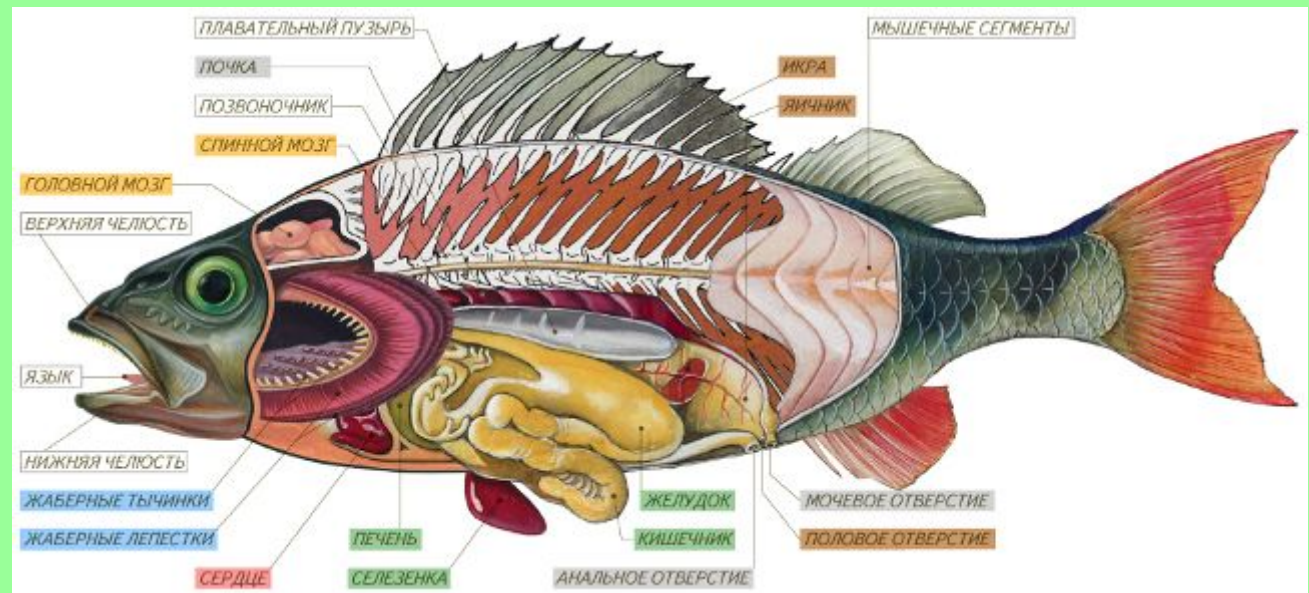

Внутреннее строение лягушки

Внутреннее строение

Сравните внутреннее строение рыб и лягушек.

Пищеварительная система

Сравните пищеварительную систему лягушки и рыбы.

Как жаба ловит ползающую добычу

1. Жаба заметила добычу в боковом поле зрения одного глаза

2. Жаба поворачивается к добыче центром поля зрения этого глаза. Так глаз видит наиболее четко.

Как жаба ловит ползающую добычу

3. Затем она поворачивается и центром поля зрения второго глаза.

4. Используя бинокулярное зрение, жаба метко выстреливает в добычу липким языком.

- Лягушка ловит только движущуюся добычу длинным клейким языком
- Она следит за мухой подвижными глазами, а ее мозг рассчитывает точку встречи и команды мышцам ног

Кровеносная система

В чем разница строения кровеносных систем рыб и лягушек?