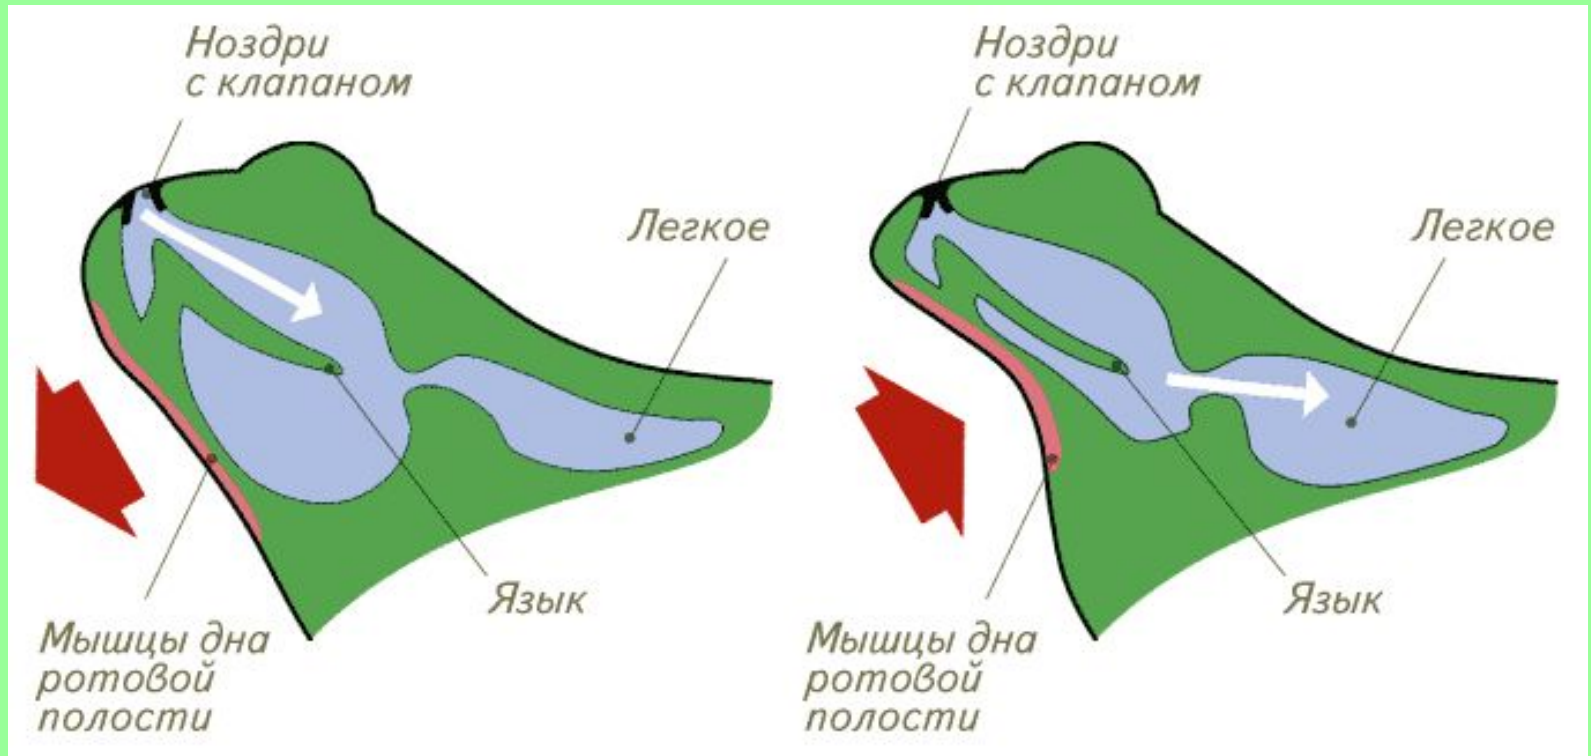

Внутреннее строение лягушки

Внутреннее строение

Сравните внутреннее строение рыб и лягушек.

Пищеварительная система

Сравните пищеварительную систему лягушки и рыбы.

Как жаба ловит ползающую добычу

1. Жаба заметила добычу в боковом поле зрения одного глаза

- Лягушка ловит только движущуюся добычу длинным клейким языком
- Она следит за мухой подвижными глазами, а ее мозг рассчитывает точку встречи и команды мышцам ног

Кровеносная система

В чем разница строения кровеносных систем рыб и лягушек?

Строение сердца

Сердце рыбы

Сердце лягушки

- Есть ли разница в строении сердец лягушки и рыбы?

Дыхание лягушки

- В чем особенность дыхания лягушки в отличие от рыб?

Строение головного мозга

- Сравните строение мозга рыбы и лягушки. В чем разница и в чем сходство?