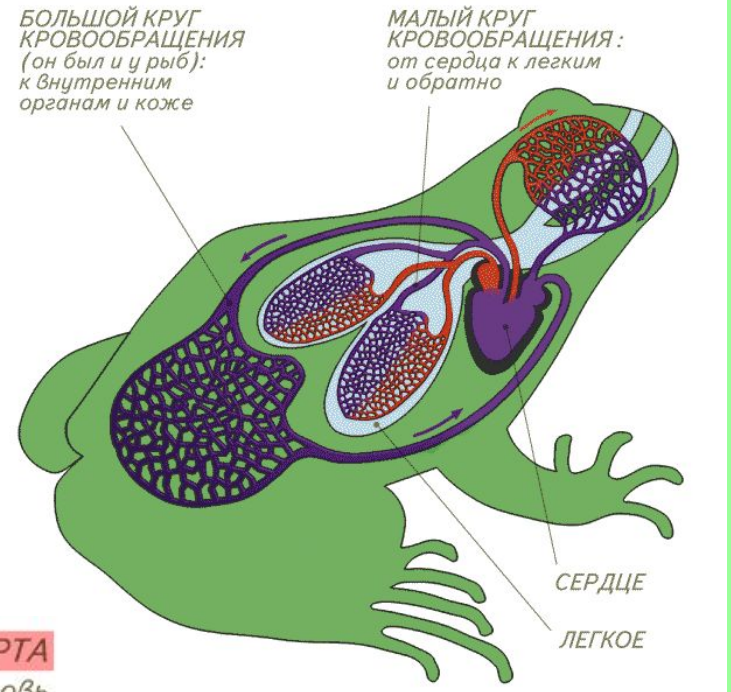

# Как жаба ловит ползающую добычу

1. Жаба заметила добычу в боковом поле зрения одного глаза

2. Жаба поворачивается к добыче центром поля зрения этого глаза. Так глаз видит наиболее четко.

# Как жаба ловит ползающую добычу

**3. Затем она поворачивается и центром поля зрения второго глаза.**

**4. Используя бинокулярное зрение, жаба метко выстреливает в добычу липким языком.**

- Лягушка ловит только движущуюся добычу длинным клейким языком
- Она следит за мухой подвижными глазами, а ее мозг рассчитывает точку встречи и команды мышцам ног

# Кровеносная система

В чем разница строения кровеносных систем рыб и лягушек?

## Сердце рыбы