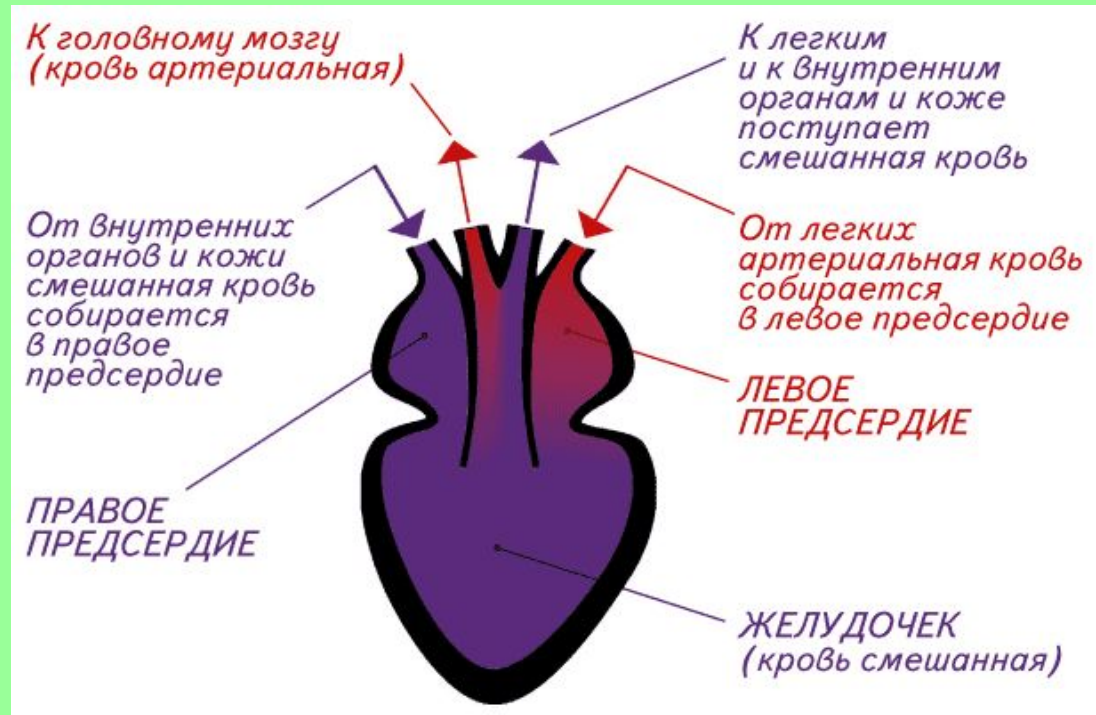

# Как жаба ловит ползающую добычу

**3. Затем она поворачивается и центром поля зрения второго глаза.**

**4. Используя бинокулярное зрение, жаба метко выстреливает в добычу липким языком.**

- Лягушка ловит только движущуюся добычу длинным клейким языком
- Она следит за мухой подвижными глазами, а ее мозг рассчитывает точку встречи и команды мышцам ног

# Кровеносная система

В чем разница строения кровеносных систем рыб и лягушек?

# Строение сердца

## Сердце рыбы