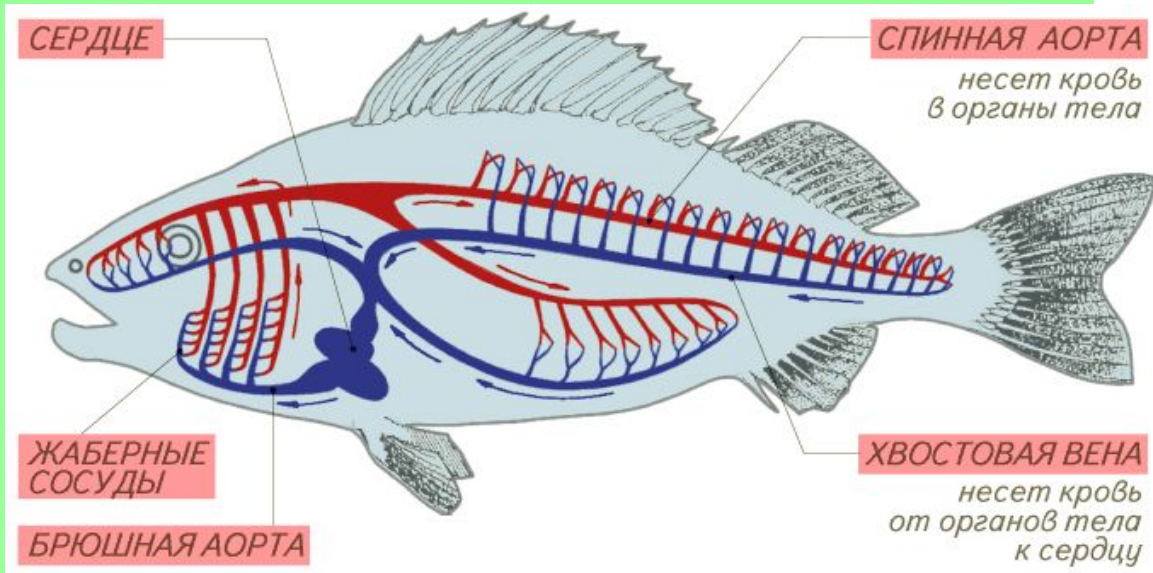

# Внутреннее строение

Сравните внутреннее строение рыб и лягушек.

# Как жаба ловит ползающую добычу

1. Жаба заметила добычу в боковом поле зрения одного глаза

2. Жаба поворачивается к добыче центром поля зрения этого глаза. Так глаз видит наиболее четко.

# Как жаба ловит ползающую добычу

**3. Затем она поворачивается и центром поля зрения второго глаза.**

**4. Используя бинокулярное зрение, жаба метко выстреливает в добычу липким языком.**

- Лягушка ловит только движущуюся добычу длинным клейким языком
- Она следит за мухой подвижными глазами, а ее мозг рассчитывает точку встречи и команды мышцам ног

# Кровеносная система

В чем разница строения кровеносных систем рыб и лягушек?