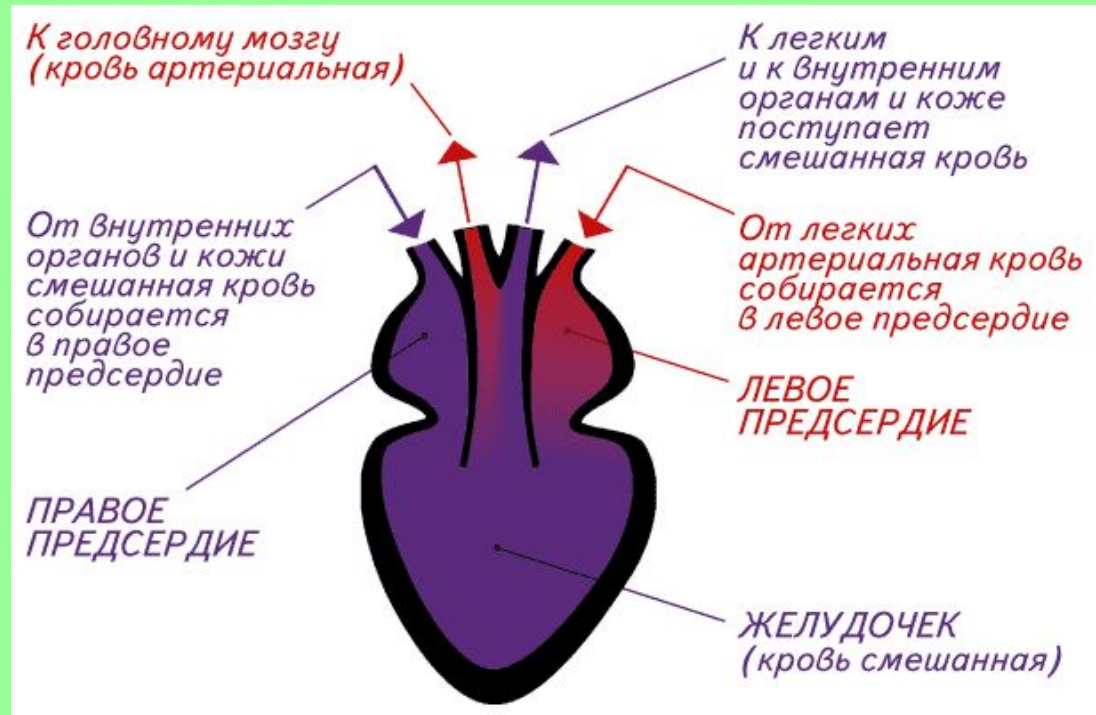

Строение сердца

Сердце рыбы

Сердце лягушки

- Есть ли разница в строении сердец лягушки и рыбы?