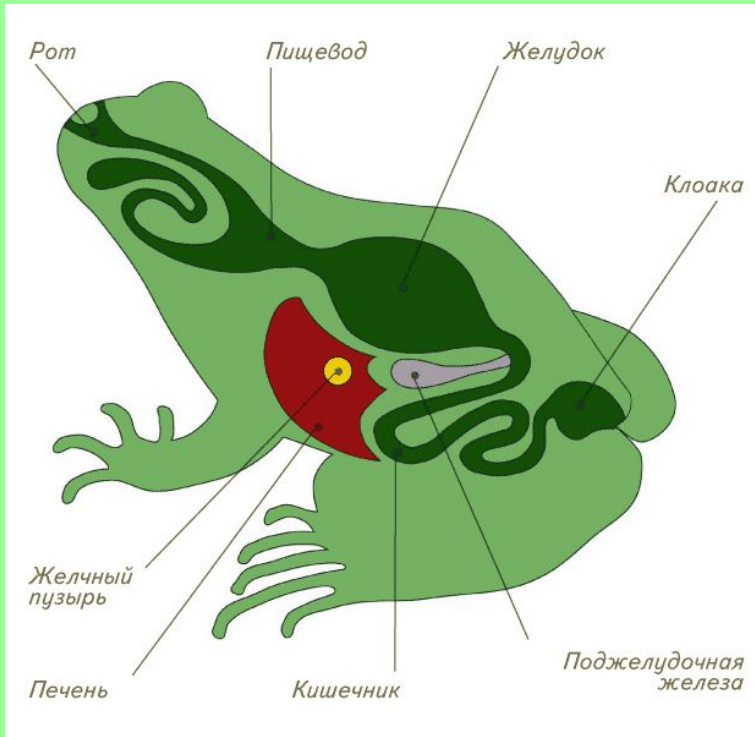

Пищеварительная система

Сравните пищеварительную систему лягушки и рыбы.