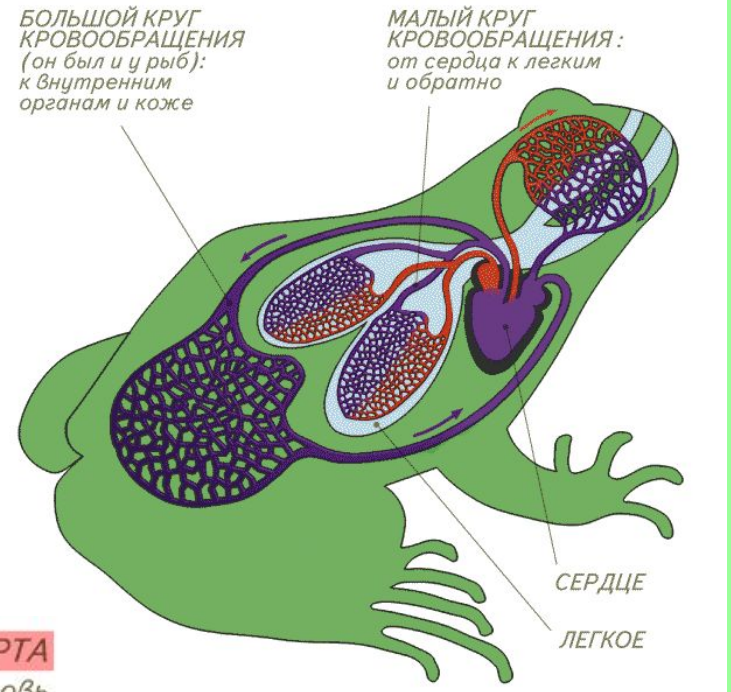

# Как жаба ловит ползающую добычу

**1. Жаба заметила добычу в боковом поле зрения одного глаза**

**2. Жаба поворачивается к добыче центром поля зрения этого глаза. Так глаз видит наиболее четко.**

# Как жаба ловит ползающую добычу

**3. Затем она поворачивается и центром поля зрения второго глаза.**

**4. Используя бинокулярное зрение, жаба метко выстреливает в добычу липким языком.**

- **Лягушка ловит только движущуюся добычу длинным клейким языком**
- **Она следит за мухой подвижными глазами, а ее мозг рассчитывает точку встречи и команды мышцам ног**

# Кровеносная система

В чем разница строения кровеносных систем рыб и лягушек?

## Сердце рыбы