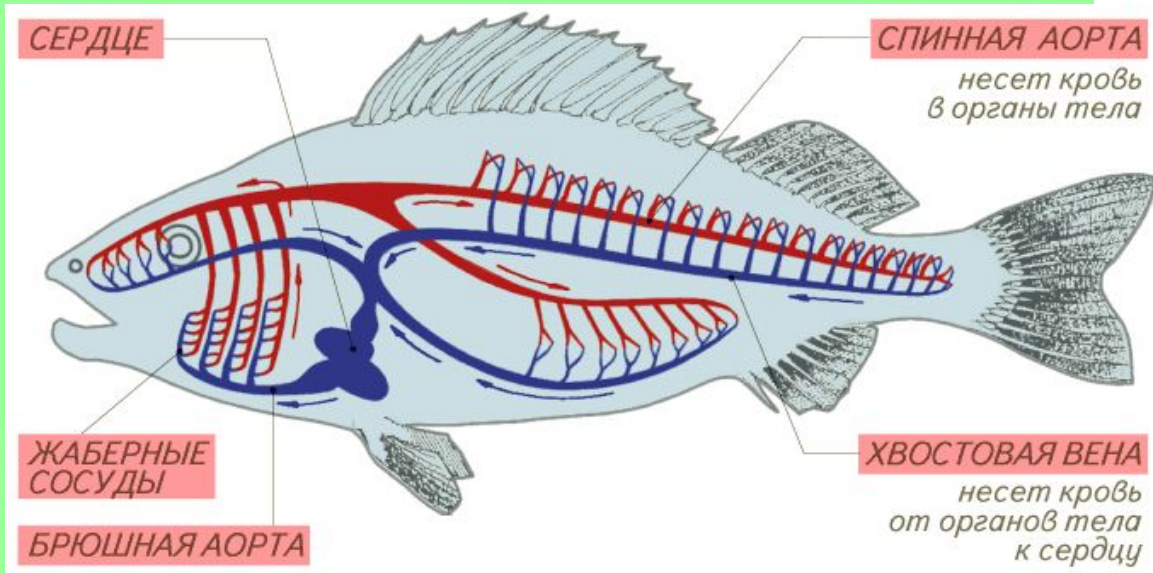

# Внутреннее строение

Сравните внутреннее строение рыб и лягушек.

# Как жаба ловит ползающую добычу

**1. Жаба заметила добычу в боковом поле зрения одного глаза**

**2. Жаба поворачивается к добыче центром поля зрения этого глаза. Так глаз видит наиболее четко.**

# Как жаба ловит ползающую добычу

**3. Затем она поворачивается и центром поля зрения второго глаза.**

**4. Используя бинокулярное зрение, жаба метко выстреливает в добычу липким языком.**

- **Лягушка ловит только движущуюся добычу длинным клейким языком**
- **Она следит за мухой подвижными глазами, а ее мозг рассчитывает точку встречи и команды мышцам ног**

# Кровеносная система

В чем разница строения кровеносных систем рыб и лягушек?