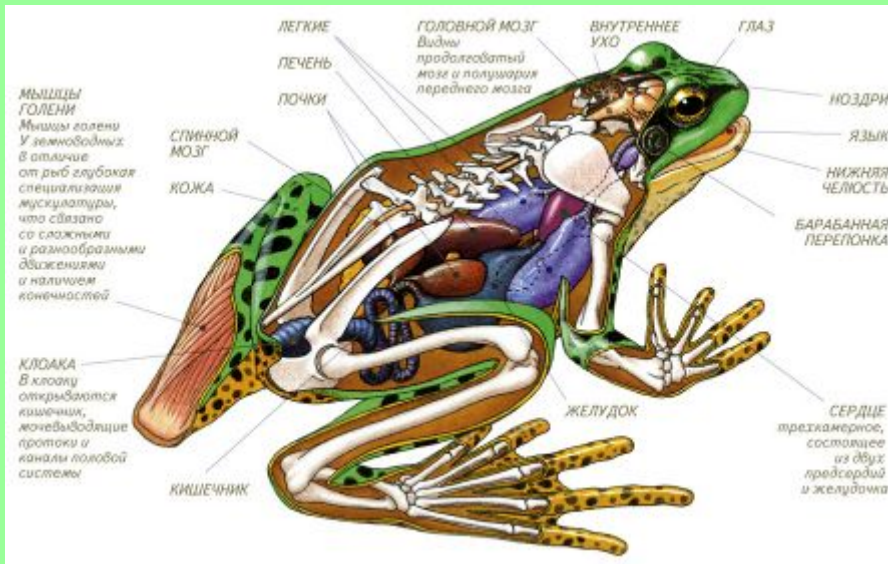

Внутреннее строение лягушки

pptcloud.ru

Внутреннее строение

Сравните внутреннее строение рыб и лягушек.

Пищеварительная система

Сравните пищеварительную систему лягушки и рыбы.

Как жаба ловит ползающую добычу

1. Жаба заметила добычу в боковом поле зрения одного глаза

2. Жаба поворачивается к добыче центром поля зрения этого глаза. Так глаз видит наиболее четко.

Как жаба ловит ползающую добычу

3. Затем она поворачивается и центром поля зрения второго глаза.

4. Используя бинокулярное зрение, жаба метко выстреливает в добычу липким языком.

- **Лягушка ловит только движущуюся добычу длинным клейким языком**
- **Она следит за мухой подвижными глазами, а ее мозг рассчитывает точку встречи и команды мышцам ног**

Строение головного мозга

- Сравните строение мозга рыбы и лягушки. В чем разница и в чем сходство?