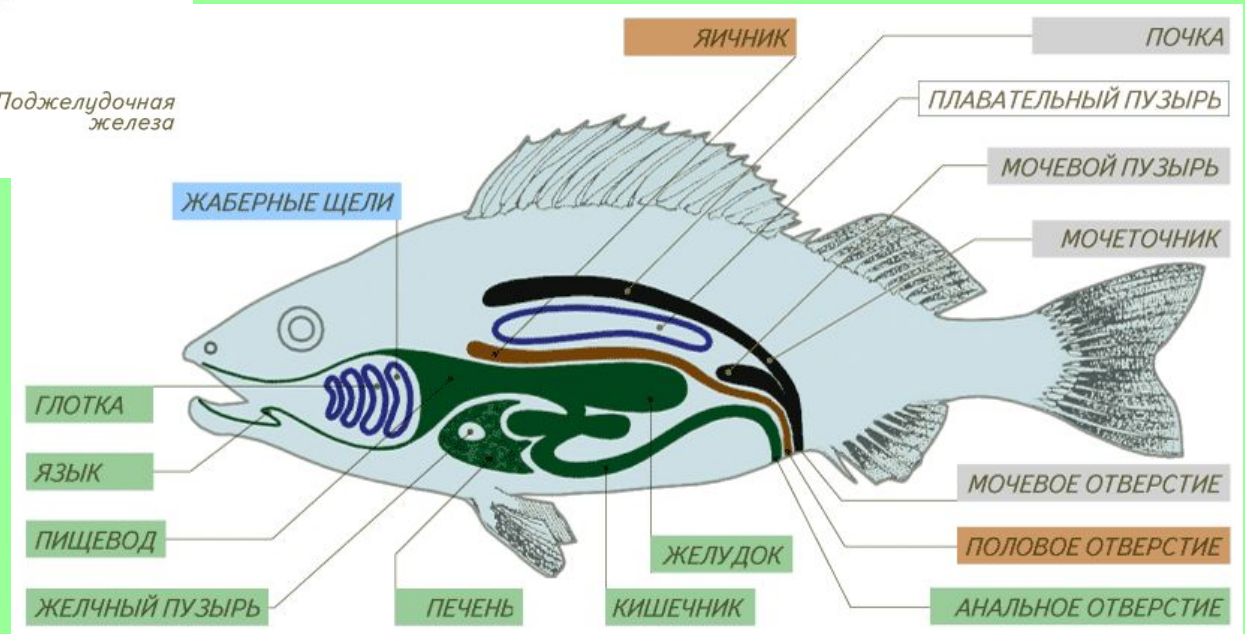

Внутреннее строение лягушки

pptcloud.ru

Внутреннее строение

Сравните внутреннее строение рыб и лягушек.

Пищеварительная система

Сравните пищеварительную систему лягушки и рыбы.

Как жаба ловит ползающую добычу

1. Жаба заметила добычу в боковом поле зрения одного глаза

2. Жаба поворачивается к добыче центром поля зрения этого глаза. Так глаз видит наиболее четко.

Как жаба ловит ползающую добычу

3. Затем она поворачивается и центром поля зрения второго глаза.

4. Используя бинокулярное зрение, жаба метко выстреливает в добычу липким языком.

- Лягушка ловит только движущуюся добычу длинным клейким языком
- Она следит за мухой подвижными глазами, а ее мозг рассчитывает точку встречи и команды мышцам ног