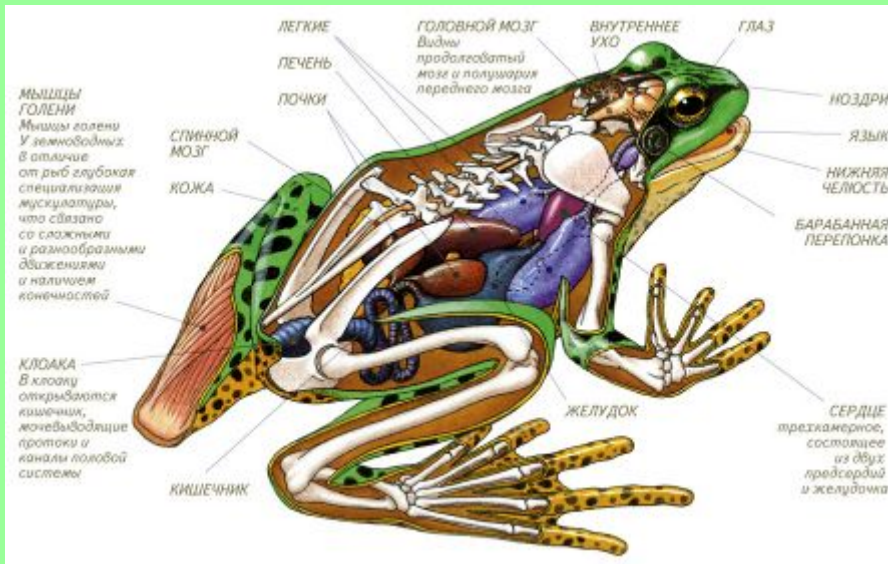

Внутреннее строение лягушки

pptcloud.ru

Внутреннее строение

Сравните внутреннее строение рыб и лягушек.

Пищеварительная система

Сравните пищеварительную систему лягушки и рыбы.

Как жаба ловит ползающую добычу

1. Жаба заметила добычу в боковом поле зрения одного глаза

2. Жаба поворачивается к добыче центром поля зрения этого глаза. Так глаз видит наиболее четко.

Как жаба ловит ползающую добычу

3. Затем она поворачивается и центром поля зрения второго глаза.

4. Используя бинокулярное зрение, жаба метко выстреливает в добычу липким языком.

- Лягушка ловит только движущуюся добычу длинным клейким языком
- Она следит за мухой подвижными глазами, а ее мозг рассчитывает точку встречи и команды мышцам ног

Строение головного мозга

- Сравните строение мозга рыбы и лягушки. В чем разница и в чем сходство?