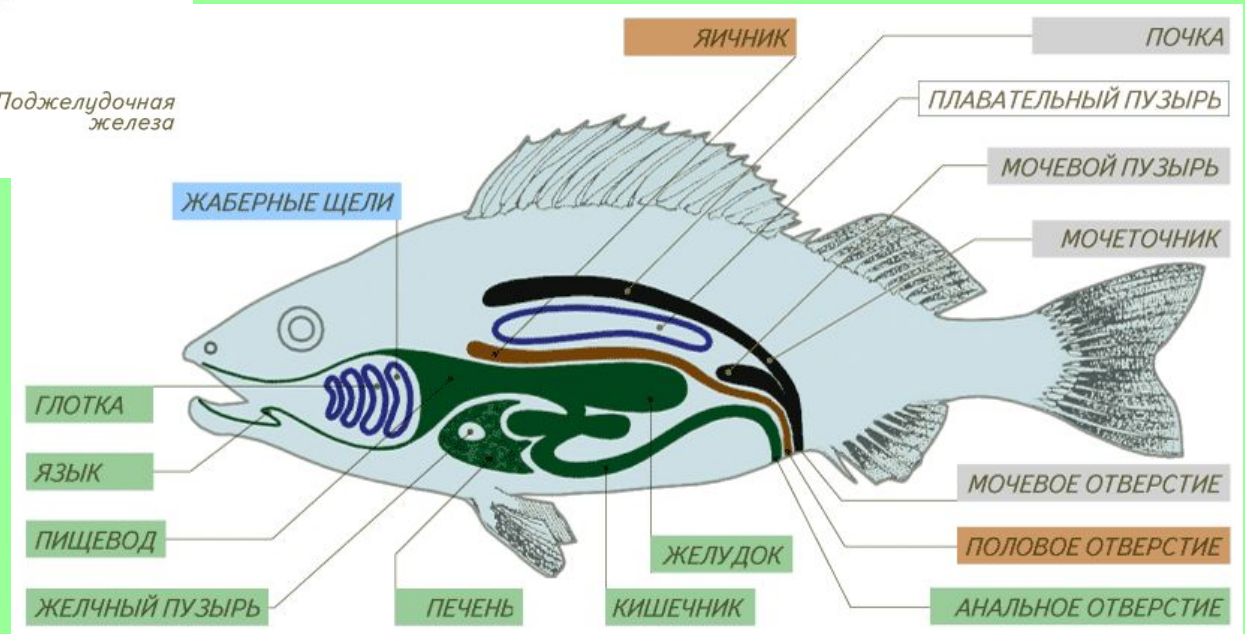

Внутреннее строение лягушки

pptcloud.ru

Внутреннее строение

Сравните внутреннее строение рыб и лягушек.

Пищеварительная система

Сравните пищеварительную систему лягушки и рыбы.

Как жаба ловит ползающую добычу

1. Жаба заметила добычу в боковом поле зрения одного глаза

2. Жаба поворачивается к добыче центром поля зрения этого глаза. Так глаз видит наиболее четко.

Как жаба ловит ползающую добычу

3. Затем она поворачивается и центром поля зрения второго глаза.

4. Используя бинокулярное зрение, жаба метко выстреливает в добычу липким языком.

- **Лягушка ловит только движущуюся добычу длинным клейким языком**
- **Она следит за мухой подвижными глазами, а ее мозг рассчитывает точку встречи и команды мышцам ног**