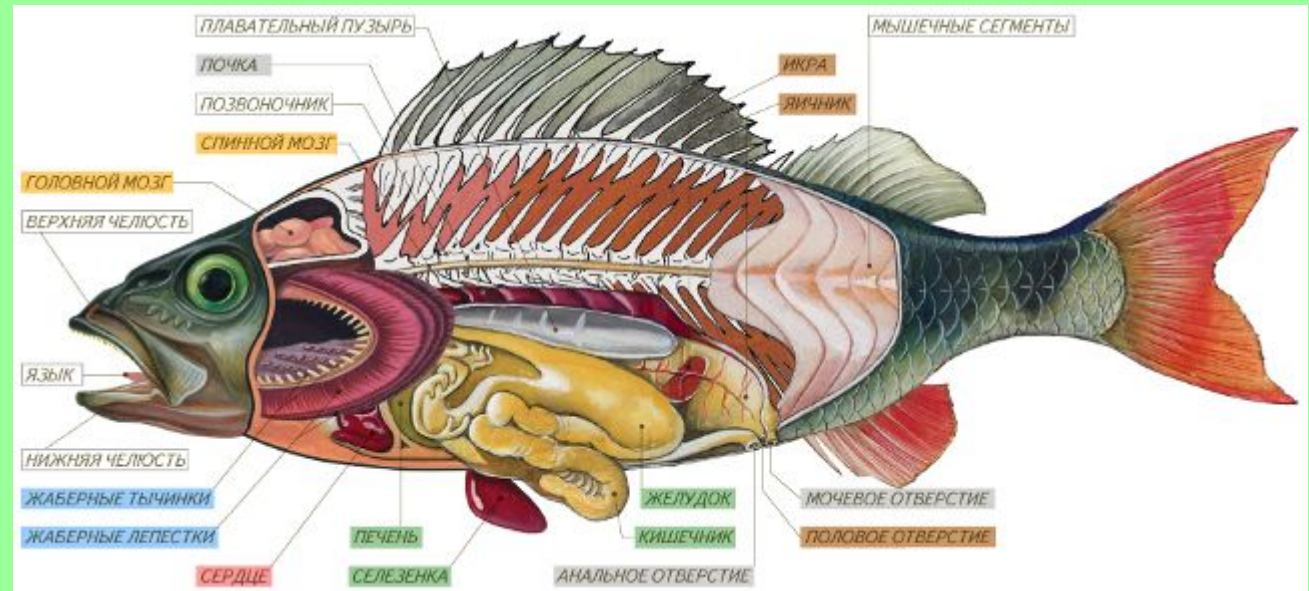

Внутреннее строение лягушки

pptcloud.ru

Внутреннее строение

Сравните внутреннее строение рыб и лягушек.

Пищеварительная система

Сравните пищеварительную систему лягушки и рыбы.

Как жаба ловит ползающую добычу

1. Жаба заметила добычу в боковом поле зрения одного глаза

2. Жаба поворачивается к добыче центром поля зрения этого глаза. Так глаз видит наиболее четко.

Как жаба ловит ползающую добычу

3. Затем она поворачивается и центром поля зрения второго глаза.

4. Используя бинокулярное зрение, жаба метко выстреливает в добычу липким языком.

- Лягушка ловит только движущуюся добычу длинным клейким языком
- Она следит за мухой подвижными глазами, а ее мозг рассчитывает точку встречи и команды мышцам ног