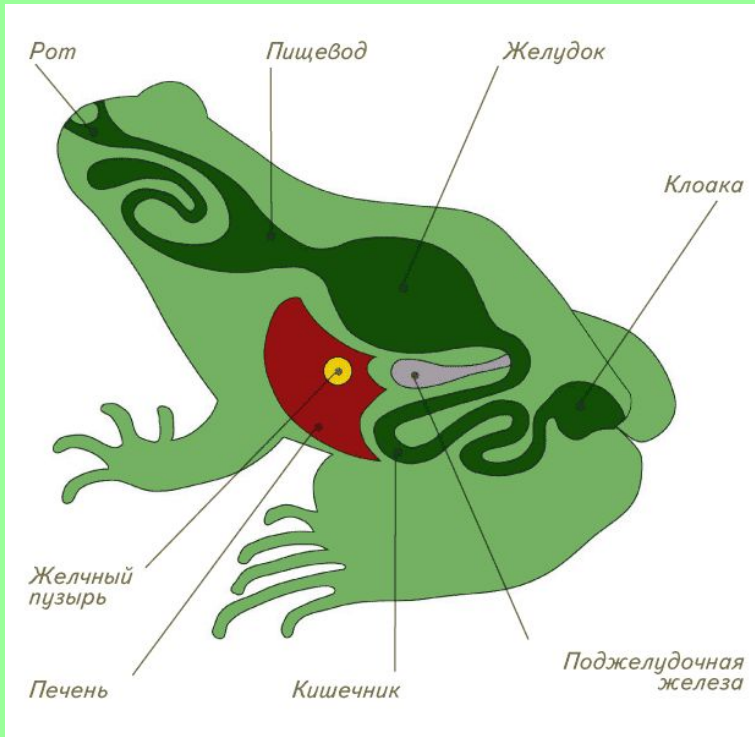

Внутреннее строение лягушки

pptcloud.ru

Внутреннее строение

Сравните внутреннее строение рыб и лягушек.

Пищеварительная система

Сравните пищеварительную систему лягушки и рыбы.

Как жаба ловит ползающую добычу

1. Жаба заметила добычу в боковом поле зрения одного глаза

2. Жаба поворачивается к добыче центром поля зрения этого глаза. Так глаз видит наиболее четко.

Как жаба ловит ползающую добычу

3. Затем она поворачивается и центром поля зрения второго глаза.

4. Используя бинокулярное зрение, жаба метко выстреливает в добычу липким языком.

- Лягушка ловит только движущуюся добычу длинным клейким языком
- Она следит за мухой подвижными глазами, а ее мозг рассчитывает точку встречи и команды мышцам ног

Строение головного мозга

- Сравните строение мозга рыбы и лягушки. В чем разница и в чем сходство?