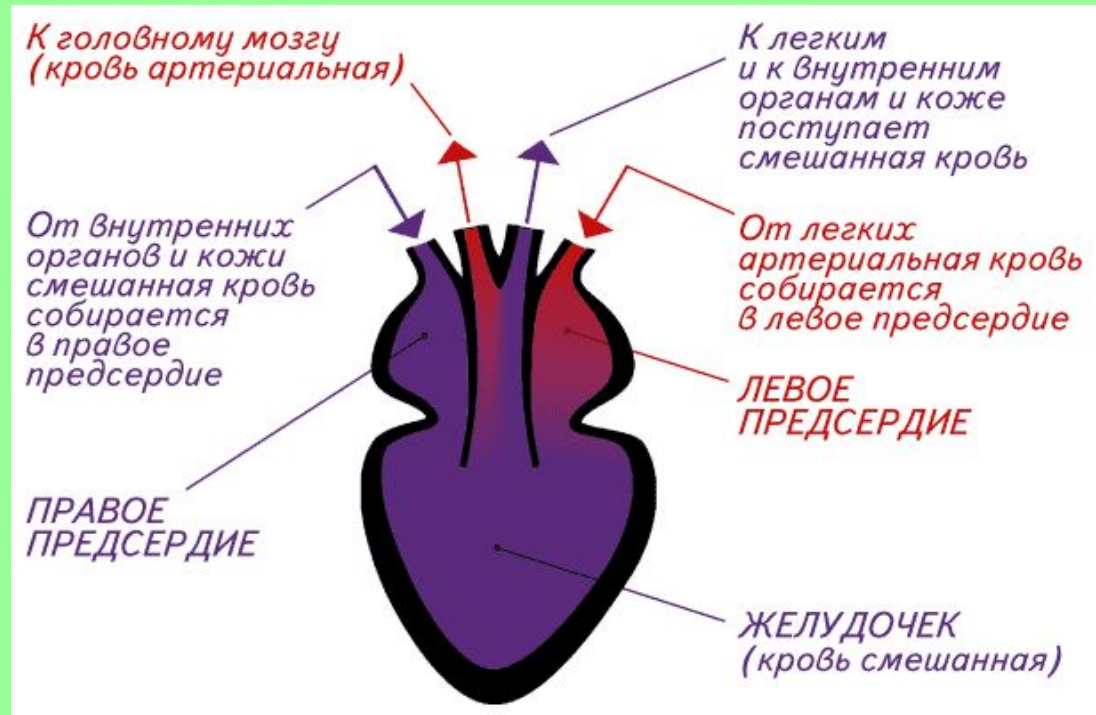

1. Жаба заметила добычу в боковом поле зрения одного глаза

2. Жаба поворачивается к добыче центром поля зрения этого глаза. Так глаз видит наиболее четко.

Как жаба ловит ползающую добычу

3. Затем она поворачивается и центром поля зрения второго глаза.

4. Используя бинокулярное зрение, жаба метко выстреливает в добычу липким языком.

- Лягушка ловит только движущуюся добычу длинным клейким языком
- Она следит за мухой подвижными глазами, а ее мозг рассчитывает точку встречи и команды мышцам ног

Кровеносная система

В чем разница строения кровеносных систем рыб и лягушек?

Строение сердца

Сердце рыбы

Сердце лягушки

- Есть ли разница в строении сердец лягушки и рыбы?

Дыхание лягушки

- В чем особенность дыхания лягушки в отличие от рыб?