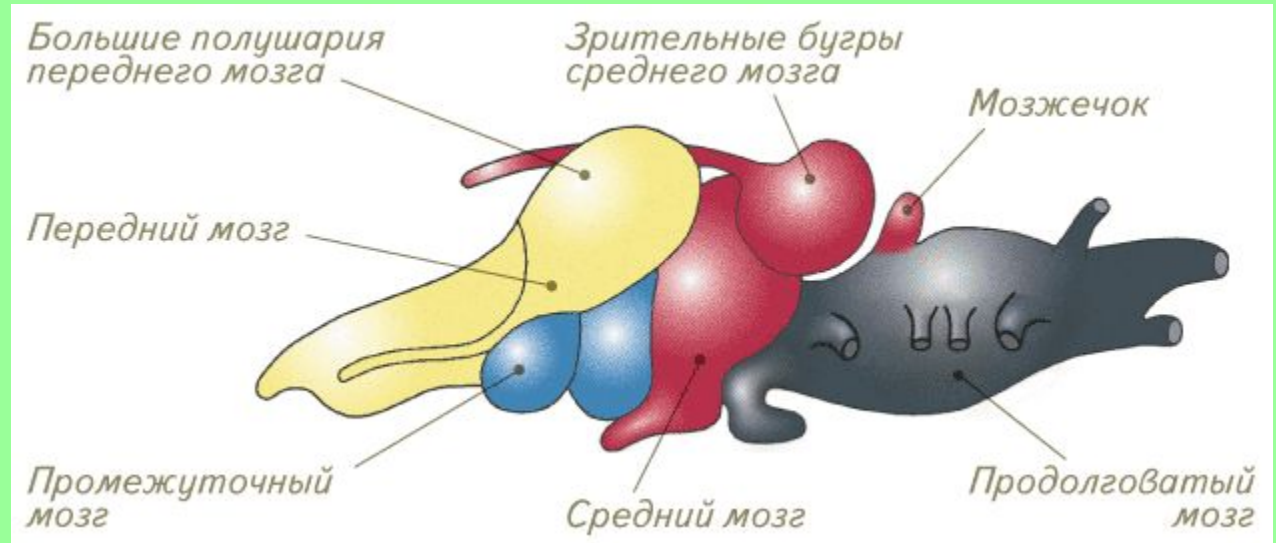

1. Жаба заметила добычу в боковом поле зрения одного глаза

2. Жаба поворачивается к добыче центром поля зрения этого глаза. Так глаз видит наиболее четко.

Как жаба ловит ползающую добычу

3. Затем она поворачивается и центром поля зрения второго глаза.

4. Используя бинокулярное зрение, жаба метко выстреливает в добычу липким языком.

- Лягушка ловит только движущуюся добычу длинным клейким языком
- Она следит за мухой подвижными глазами, а ее мозг рассчитывает точку встречи и команды мышцам ног

Кровеносная система

В чем разница строения кровеносных систем рыб и лягушек?

Строение сердца

Сердце рыбы

Сердце лягушки

- Есть ли разница в строении сердец лягушки и рыбы?

Дыхание лягушки

- В чем особенность дыхания лягушки в отличие от рыб?

Строение головного мозга

- Сравните строение мозга рыбы и лягушки. В чем разница и в чем сходство?