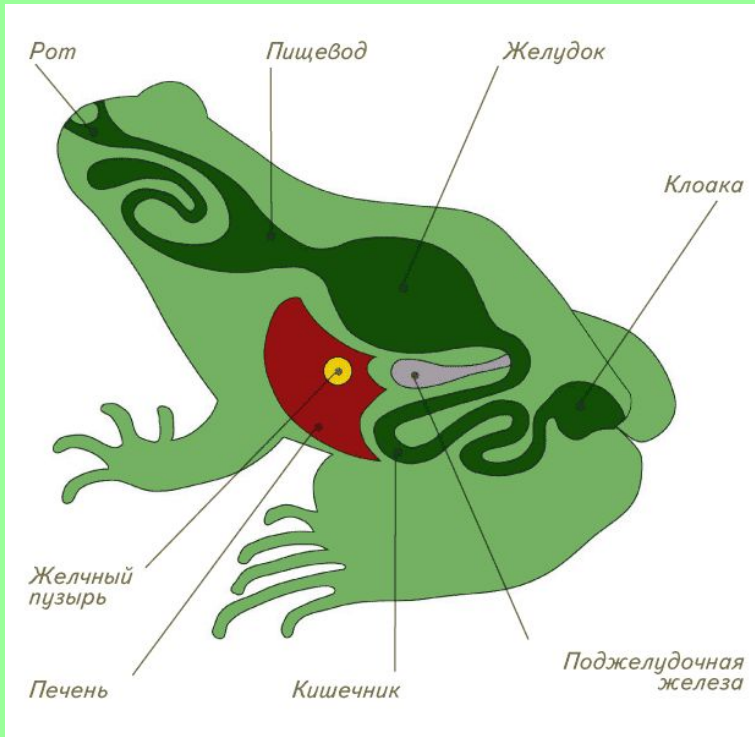

Внутреннее строение лягушки

pptcloud.ru

Внутреннее строение

Сравните внутреннее строение рыб и лягушек.

Пищеварительная система

Сравните пищеварительную систему лягушки и рыбы.

Как жаба ловит ползающую добычу

1. Жаба заметила добычу в боковом поле зрения одного глаза

2. Жаба поворачивается к добыче центром поля зрения этого глаза. Так глаз видит наиболее четко.

Как жаба ловит ползающую добычу

3. Затем она поворачивается и центром поля зрения второго глаза.

4. Используя бинокулярное зрение, жаба метко выстреливает в добычу липким языком.

- **Лягушка ловит только движущуюся добычу длинным клейким языком**
- **Она следит за мухой подвижными глазами, а ее мозг рассчитывает точку встречи и команды мышцам ног**

Строение головного мозга

- Сравните строение мозга рыбы и лягушки. В чем разница и в чем сходство?