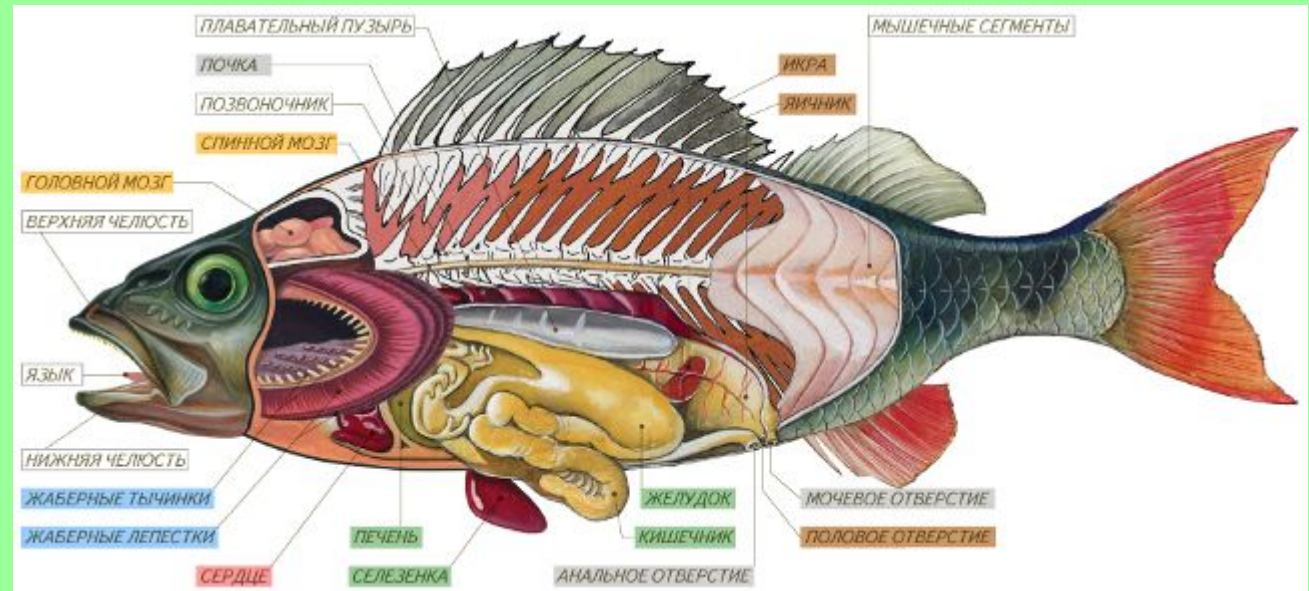

Внутреннее строение лягушки

pptcloud.ru

Внутреннее строение

Сравните внутреннее строение рыб и лягушек.

Пищеварительная система

Сравните пищеварительную систему лягушки и рыбы.

Как жаба ловит ползающую добычу

1. Жаба заметила добычу в боковом поле зрения одного глаза

2. Жаба поворачивается к добыче центром поля зрения этого глаза. Так глаз видит наиболее четко.

Как жаба ловит ползающую добычу

3. Затем она поворачивается и центром поля зрения второго глаза.

4. Используя бинокулярное зрение, жаба метко выстреливает в добычу липким языком.

- **Лягушка ловит только движущуюся добычу длинным клейким языком**
- **Она следит за мухой подвижными глазами, а ее мозг рассчитывает точку встречи и команды мышцам ног**