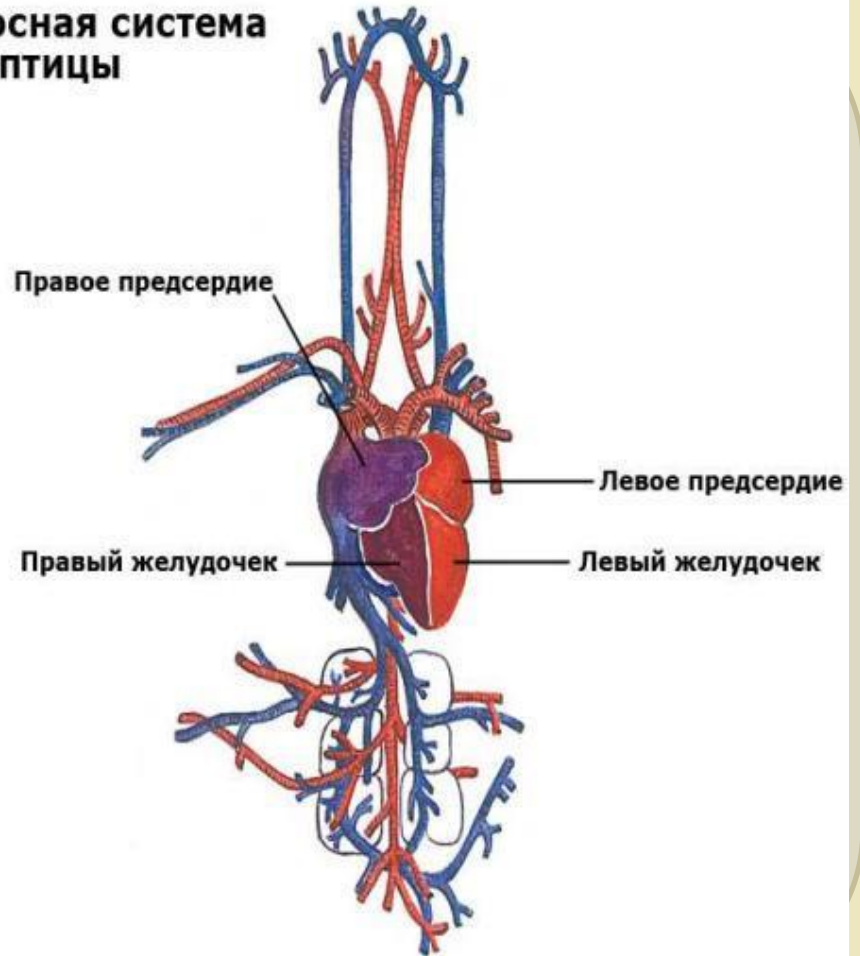

Тема урока

**Внутреннее строение птиц:
пищеварительная,
дыхательная, кровеносная,
нервная, выделительная
системы.**

Цель урока

Изучить особенности внутреннего строения птицы, связанные с полетом

Кровавогрудый куриный голубь

Пищеварительная система

Дыхательная система

Двойное дыхание

Кровеносная система

Кровеносная система ПТИЦЫ

Нервная система

Головной мозг

Органы чувств

Схема глаза птицы:

1 — склера, 2 — сосудистая оболочка, 3 — сетчатка, 4 — роговица, 5 — костное склеральное кольцо, 6 — связка, 7 — ресничное тело, 8 — радужина, 9 — связка, 10 — хрусталик, 11 — оболочка хрусталика, 12 — стекловидное тело, 13 — гребень, 14 — зрительный нерв