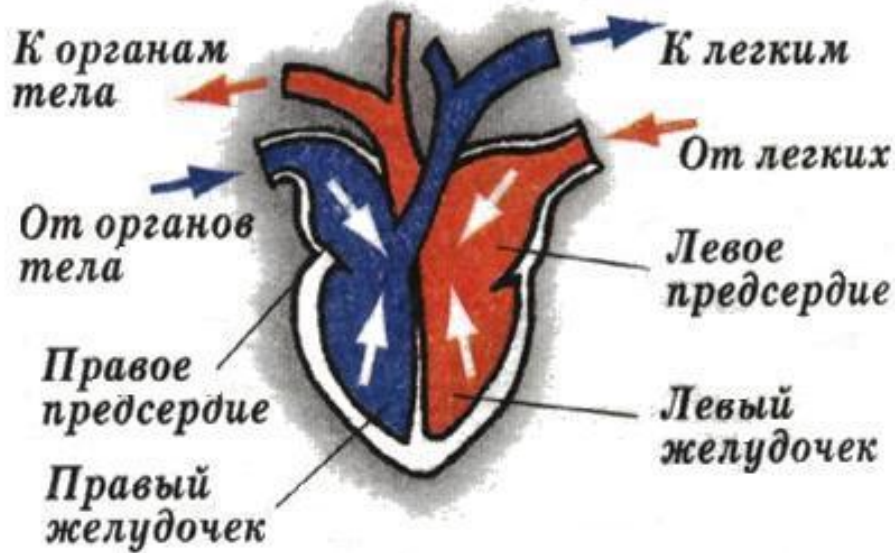

Кровеносная система